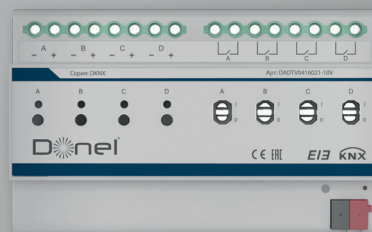

УСТРОЙСТВА УПРАВЛЕНИЯ

В зависимости от выбора устройств управления Donel/KNX, вы можете управлять не только освещением или жалюзи, но и системами климатического контроля и развлекательными мультимедийными решениями. А с появлением новых устройств и решений, при необходимости, вы всегда можете дополнить систему.