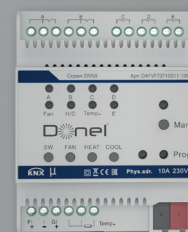

УСТРОЙСТВА УПРАВЛЕНИЯ

В зависимости от выбора устройств управления Donel/KNX, вы можете управлять не только освещением или жалюзи, но и системами климатического контроля и развлекательными мультимедийными решениями. А с появлением новых устройств и решений, при необходимости, вы всегда можете дополнить систему.