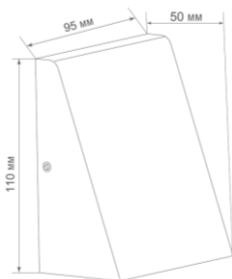

1. НАЗНАЧЕНИЕ И ОСНОВНЫЕ СВЕДЕНИЯ

1.1 Светильник предназначен для ландшафтного освещения общественных, частных и административных зданий и сооружений.

Светильники изготавливают в исполнении УХЛ, категория размещения 1 по ГОСТ 15150, при этом диапазон рабочих температур от минус 20°С до плюс 45°С.

Светильник соответствует требованиям безопасности ЭМС ГОСТ 51318-99.

2. ОСНОВНЫЕ ТЕХНИЧЕСКИЕ ХАРАКТЕРИСТИКИ

2.1 Основные параметры и характеристики

Напряжение сети, В	~ AC 220-240
Частота, Гц	50
Класс светораспределения по ГОСТ 17677-82	П
Тип кривой силы света по ГОСТ 17677-82	Д
Степень защиты светильников от воздействия окружающей среды по ГОСТ 14254-96	IP54
Класс защиты от поражения электрическим током по ГОСТ Р МЭК 60598-1-2003	I
Материал корпуса	Алюминий

2.2 Технические характеристики.

Габариты светильника, мм	H110xW95
Цветовая температура, К	3000
Мощность, Вт	3
Световой поток светильника, lm	120
Угол светового пучка	120°
Индекс цветопередачи (Ra)	80-89 (класс 1B)
Диммируемый (-ая)	Нет
Способ монтажа	настенный
Поворотный/выдвижной	Нет
Тип источника света	Светодиод(LED)
Категория цветности света	Теплая (2700-3300 К)
Тип пускорегулирующего аппарата (ПРА)	LED-драйвер (блок питания для светодиодов)
Цвет корпуса:	темно-серый
Гарантия	2 года
Срок службы:	50000 часов

Блок питания входит в комплект.

2.3 Размеры светильника

3. КОМПЛЕКТ ПОСТАВКИ

3.1. В комплект поставки входит:

Светильник в сборе – 1 шт.

Блок питания.

Инструкция по установке – 1 шт.

Паспорт продукта – 1 шт.

Упаковка – 1 шт.

4. ТРЕБОВАНИЯ БЕЗОПАСНОСТИ

4.1 Светильники по требованиям безопасности соответствуют ГОСТ ИЕС 60598-1-2017 и ГОСТ 34897.2-2023.

4.2 Монтаж, устранение неисправностей, чистку и техническое обслуживание светильников необходимо проводить при отключенной электрической сети.

Не допускается эксплуатация светильников с поврежденной изоляцией проводов и мест соединений.

4.3 Включение светильников в электрическую сеть с параметрами, отличающимися от указанных в разделе 2 настоящего паспорта, запрещается.