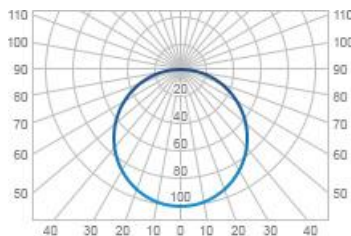

1. НАЗНАЧЕНИЕ И ОСНОВНЫЕ СВЕДЕНИЯ

1.1 Светильник предназначен для ландшафтного освещения общественных, частных и административных зданий и сооружений.

Светильники изготавливают в исполнении УХЛ, категория размещения 1 по ГОСТ 15150, при этом диапазон рабочих температур от минус 20°С до плюс 45°С.

Светильник соответствует требованиям безопасности ЭМС ГОСТ 51318-99.

2. ОСНОВНЫЕ ТЕХНИЧЕСКИЕ ХАРАКТЕРИСТИКИ

2.1 Основные параметры и характеристики

Напряжение сети, В	~ AC 220-240
Частота, Гц	50
Класс светораспределения по ГОСТ 17677-82	П
Тип кривой силы света по ГОСТ 17677-82	Д
Степень защиты светильников от воздействия окружающей среды по ГОСТ 14254-96	IP54
Класс защиты от поражения электрическим током по ГОСТ Р МЭК 60598-1-2003	I
Материал корпуса	Алюминий

2.2 Технические характеристики.

Габариты светильника, мм	H110xW95
Цветовая температура, К	3000
Мощность, Вт	3
Световой поток светильника, lm	120
Угол светового пучка	120°
Индекс цветопередачи (Ra)	80-89 (класс 1B)
Диммируемый (-ая)	Нет
Способ монтажа	настенный
Поворотный/выдвижной	Нет
Тип источника света	Светодиод(LED)
Категория цветности света	Теплая (2700-3300 К)
Тип пускорегулирующего аппарата (ПРА)	LED-драйвер (блок питания для светодиодов)
Цвет корпуса:	темно-серый
Гарантия	2 года
Срок службы:	50000 часов

Блок питания входит в комплект.

2.3 Размеры светильника

3. КОМПЛЕКТ ПОСТАВКИ

3.1. В комплект поставки входит:

Светильник в сборе – 1 шт.

Блок питания.

Инструкция по установке – 1 шт.

Паспорт продукта – 1 шт.

Упаковка – 1 шт.

4. ТРЕБОВАНИЯ БЕЗОПАСНОСТИ

4.1 Светильники по требованиям безопасности соответствуют ГОСТ ИЕС 60598-1-2017 и ГОСТ 34897.2-2023.

4.2 Монтаж, устранение неисправностей, чистку и техническое обслуживание светильников необходимо проводить при отключенной электрической сети.

Не допускается эксплуатация светильников с поврежденной изоляцией проводов и мест соединений.

4.3 Включение светильников в электрическую сеть с параметрами, отличающимися от указанных в разделе 2 настоящего паспорта, запрещается.