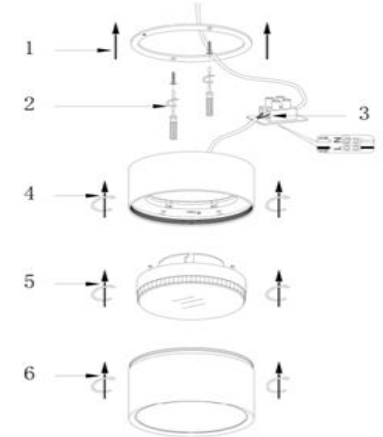

6. ВОЗМОЖНЫЕ НЕИСПРАВНОСТИ

Неисправность	Способы устранения
Светильник не работает	Проверьте наличие светового напряжения электропитания 220 В
	Убедитесь в целостности всех проводов и изоляции
	Убедитесь в целостности всех соединений

Если вышеперечисленные способы Вам не помогли, для устранения неисправности обратитесь за помощью к квалифицированным специалистам.

7. СВЕДЕНИЯ ОБ УТИЛИЗАЦИИ

7.1 Вся продукция Donel соответствует требованиям Технического регламента Таможенного союза: ТР ТС 004/2011 «О безопасности низковольтного оборудования», ТР ТС 020/2011 «Электромагнитная совместимость технических средств», ТР ТС 037/2016 «Об ограничении применения опасных веществ в изделиях электротехники и радиоэлектроники»