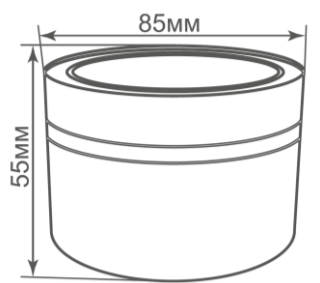

1. НАЗНАЧЕНИЕ И ОСНОВНЫЕ СВЕДЕНИЯ

1.1 Светильник предназначен для общего освещения общественных, частных и административных зданий и сооружений.

Светильники изготавливают в исполнении УХЛ, категория размещения 4 по ГОСТ 15150, при этом диапазон рабочих температур от +1°C до + 40°C. Светильник соответствует требованиям безопасности ЭМС ГОСТ 51318-99

2. ОСНОВНЫЕ ТЕХНИЧЕСКИЕ ХАРАКТЕРИСТИКИ

2.1 Основные параметры и характеристики

Напряжение сети, В	~ AC 220-240
Частота, Гц	50
Степень защиты светильников от воздействия окружающей среды по ГОСТ 14254-96	IP20
Класс защиты от поражения электрическим током по ГОСТ IEC 60598-1-2017	I
Материал корпуса	Алюминий

2.2 Технические характеристики.

Габариты светильника, мм	D85xH55
Цвет корпуса	Белый
Цоколь	GX53
Способ монтажа	Накладной
Гарантия	2 года
Мощность лампы, Вт	50
Лампа	LED GX
Поворотный/выдвижной	Нет

Лампа в комплект не входит

2.3 Габаритные размеры светильника.

3. КОМПЛЕКТ ПОСТАВКИ

3.1. В комплект поставки входит:
Светильник в сборе – 1 шт.
Инструкция по установке – 1 шт.
Паспорт продукта – 1 шт.
Упаковка – 1 шт.

4. ТРЕБОВАНИЯ БЕЗОПАСНОСТИ

4.1 Светильники по требованиям безопасности соответствуют ГОСТ IEC 60598-1-2017 и ГОСТ 34897.2-2-2023.

4.2 Монтаж, устранение неисправностей, чистку и техническое обслуживание светильников необходимо проводить при отключенной электрической сети.

Не допускается эксплуатация светильников с поврежденной изоляцией проводов и мест соединений.

4.3 Включение светильников в электрическую сеть с параметрами, отличающимися от указанных в разделе 2 настоящего паспорта, запрещается.

5. ПОДГОТОВКА К УСТАНОВКЕ, УСТАНОВКА, ТЕХНИЧЕСКОЕ ОБСЛУЖИВАНИЕ

5.1. Перед началом монтажа отключить электричество. Просверлить в потолке отверстия для пластиковых дюбелей и вставить пластиковые дюбели в просверленные отверстия.

5.2. Установить монтажную панель к потолку.

5.3. Соединить провода, идущие из светильника, с проводами вашей проводки через клеммную проводку.

5.4. Ввернуть светильник в монтажную панель.

5.5. Установить лампу в светильник.

5.6. Установить корпус светильника. Установка завершена.

Возможные неисправности и способы их устранения.

Внимание! Все работы, связанные с устранением возможных неисправностей изделия, должны осуществляться при отключенном электропитании