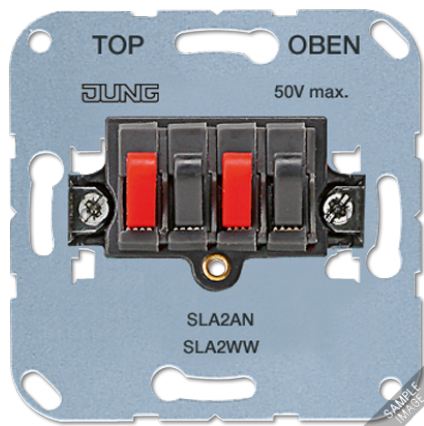

Технический паспорт продукта

Аудиорозетка (стерео)

Ссылочный номер

SLA 2 WW

Аудиорозетка (стерео)
25 В ~, 60 В DC

Макс. сечение кабеля 10 мм²
с 4 передними клеммами
также может использоваться как розетка для защитного малого напряжения

Платы:

серия AS / A: арт.: A 569 PLT ..
серия CD: арт.: CD 569 T .. (не металлическое исполнение)
серия LS: арт.: .. 969 T .., .. 2969 T ..

Цвет:

белый