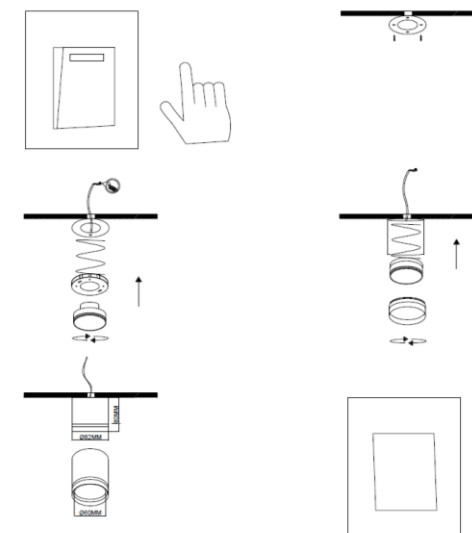

Возможные неисправности и способы их устранения.

Внимание! Все работы, связанные с устранением возможных неисправностей изделия, должны осуществляться при отключенном электропитании.

6. ВОЗМОЖНЫЕ НЕИСПРАВНОСТИ

Неисправность	Способы устранения
Светильник Donel не работает	Проверьте наличие светового напряжения электропитания 220 В;
	Убедитесь в целостности всех проводов и изоляции;
	Убедитесь в целостности всех соединений;

Если вышеперечисленные способы Вам не помогли, для устранения неисправности обратитесь за помощью к квалифицированным специалистам.

7. СВЕДЕНИЯ ОБ УТИЛИЗАЦИИ

7.1 Вся продукция Donel соответствует требованиям Технического регламента Таможенного союза: ТР ТС 004/2011 «О безопасности низковольтного оборудования», ТР ТС 020/2011 «Электромагнитная совместимость технических средств», ТР ТС 037/2016 «Об ограничении применения опасных веществ в изделиях электротехники и радиоэлектроники»

8. ИНФОРМАЦИЯ О СЕРТИФИКАТАХ

8.1. СС ЕАЭС RU С-СН.НВ93.В.01868/22 от 28.07.2022 до 27.07.2027. Выдан: ООО «Профессионал», 125212, Россия, г. Москва, ул. Адмирала Макарова, д. 8 стр 1, этаж 4, помещение XVI, комната 31

-ДС - ДС ЕАЭС N RU Д-СН.РА04.В.26903/22 от 16.06.2022 до 15.06.2027

8.2 Продукция Donel экологически безопасна, не требует специальных условий и разрешений для утилизации, не относится к опасным отходам.

9. СВЕДЕНИЯ ОБ УПАКОВКЕ, ТРАНСПОРТИРОВАНИИ И ХРАНЕНИИ

9.1 Условия транспортирования продукции Donel в зависимости от воздействия механических факторов должны соответствовать группе с ГОСТ 23216-78, в том числе в части воздействия климатических факторов – группе условий хранения 2 по ГОСТ 15150;

9.2 Условия хранения светильников должны соответствовать группе условий хранения 2 ГОСТ 15150.