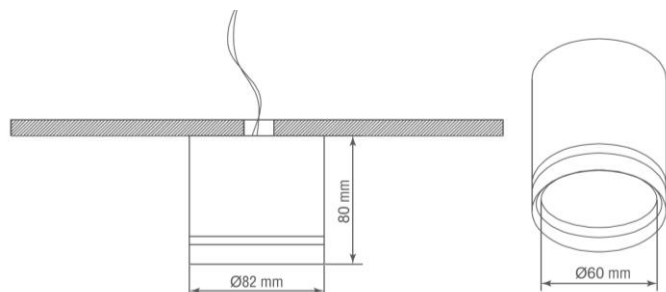

1. НАЗНАЧЕНИЕ И ОСНОВНЫЕ СВЕДЕНИЯ

1.1 Светильник предназначен для общего освещения общественных, частных и административных зданий и сооружений.

Светильники изготавливают в исполнении УХЛ, категория размещения 4 по ГОСТ 15150, при этом диапазон рабочих температур от плюс 40°C до плюс 1°C.

Светильники соответствуют ТУ3461-002-66348503-2011.

Светильник соответствует требованиям безопасности ЭМС ГОСТ 51318-99.

2. ОСНОВНЫЕ ТЕХНИЧЕСКИЕ ХАРАКТЕРИСТИКИ

2.1 Основные параметры и характеристики

Напряжение сети, В	~ AC 220-240
Частота, Гц	50
Степень защиты светильников от воздействия окружающей среды по ГОСТ 14254-96	IP20
Класс защиты от поражения электрическим током по ГОСТ IEC 60598-1-2017	0
Материал корпуса	алюминий

2.2 Технические характеристики.

Тип исполнения светильника	накладной
Габариты светильника, мм	D82xH78
Цвет	белый
Цоколь	GX53
Мощность лампы, Вт	12
Лампа	LED
Поворотный/выдвижной	Нет
Количество ламп (источников света)	1
Гарантия	2 года

Лампа в комплект не входит.

2.3 Размеры светильника

3. КОМПЛЕКТ ПОСТАВКИ

3.1. В комплект поставки входит:

Светильник в сборе – 1 шт.

Инструкция по установке – 1 шт.

Паспорт продукта – 1 шт.

Упаковка – 1 шт.

4. ТРЕБОВАНИЯ БЕЗОПАСНОСТИ

4.1 Светильники по требованиям безопасности соответствуют ГОСТ IEC 60598-1-2017 и ГОСТ 34897.2-2-2023.

4.2 Монтаж, устранение неисправностей, чистку и техническое обслуживание светильников необходимо проводить при отключенной электрической сети.

Не допускается эксплуатация светильников с поврежденной изоляцией проводов и мест соединений.

4.3 Включение светильников в электрическую сеть с параметрами, отличающимися от указанных в разделе 2 настоящего паспорта, запрещается.

5. ПОДГОТОВКА К УСТАНОВКЕ, УСТАНОВКА, ТЕХНИЧЕСКОЕ ОБСЛУЖИВАНИЕ

5.1. Перед началом монтажа отключить электричество. Просверлить в потолке отверстия для пластиковых дюбелей и вставить пластиковые дюбели в просверленные отверстия.

5.2. Установить монтажную панель к потолку.

5.3. Соединить провода, идущие из светильника, с проводами вашей проводки через клеммную проводку.

5.4. Ввернуть светильник в монтажную панель.

5.5. Установить лампу в светильник.

5.6. Установить корпус светильника. Установка завершена.