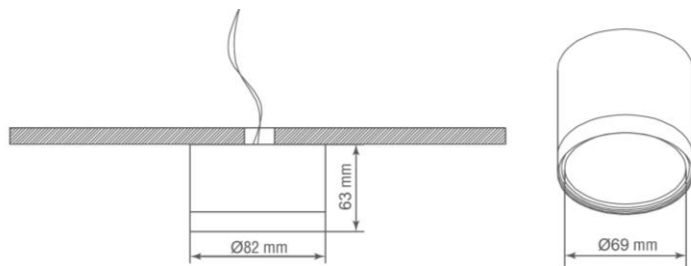

1. НАЗНАЧЕНИЕ И ОСНОВНЫЕ СВЕДЕНИЯ

1.1 Светильник предназначен для общего освещения общественных, частных и административных зданий и сооружений.

Светильники изготавливают в исполнении УХЛ, категория размещения 4 по ГОСТ 15150, при этом диапазон рабочих температур от плюс 40°C до плюс 1°C.

Светильники соответствуют ТУ3461-002-66348503-2011.

Светильник соответствует требованиям безопасности ЭМС ГОСТ 51318-99.

2. ОСНОВНЫЕ ТЕХНИЧЕСКИЕ ХАРАКТЕРИСТИКИ

2.1 Основные параметры и характеристики

Напряжение сети, В	~ AC 220-240
Частота, Гц	50
Степень защиты светильников от воздействия окружающей среды по ГОСТ 14254-96	IP20
Класс защиты от поражения электрическим током по ГОСТ IEC 60598-1-2017	0
Материал корпуса	алюминий

2.2 Технические характеристики.

Тип исполнения светильника	накладной
Габариты светильника, мм	D82xH70
Цвет	черный
Цоколь	GX53
Мощность лампы, Вт	12
Лампа	LED
Поворотный/выдвижной	Нет
Количество ламп (источников света)	1
Гарантия	2 года

Лампа в комплект не входит.

2.3 Размеры светильника

3. КОМПЛЕКТ ПОСТАВКИ

- 3.1. В комплект поставки входит:
  Светильник в сборе – 1 шт.
  Инструкция по установке – 1 шт.
  Паспорт продукта – 1 шт.
  Упаковка – 1 шт.

4. ТРЕБОВАНИЯ БЕЗОПАСНОСТИ

4.1 Светильники по требованиям безопасности соответствуют ГОСТ IEC 60598-1-2017 и ГОСТ 34897.2-2023.

4.2 Монтаж, устранение неисправностей, чистку и техническое обслуживание светильников необходимо проводить при отключенной электрической сети.

Не допускается эксплуатация светильников с поврежденной изоляцией проводов и мест соединений.

4.3 Включение светильников в электрическую сеть с параметрами, отличающимися от указанных в разделе 2 настоящего паспорта, запрещается.

5. ПОДГОТОВКА К УСТАНОВКЕ, УСТАНОВКА, ТЕХНИЧЕСКОЕ ОБСЛУЖИВАНИЕ

- 5.1. Перед началом монтажа отключить электричество. Просверлить в потолке отверстия для пластиковых дюбелей и вставить пластиковые дюбели в просверленные отверстия.
- 5.2. Установить монтажную панель к потолку.
- 5.3. Соединить провода, идущие из светильника, с проводами вашей проводки через клеммную проводку.
- 5.4. Ввернуть светильник в монтажную панель.
- 5.5. Установить лампу в светильник.
- 5.6. Установить корпус светильника. Установка завершена.