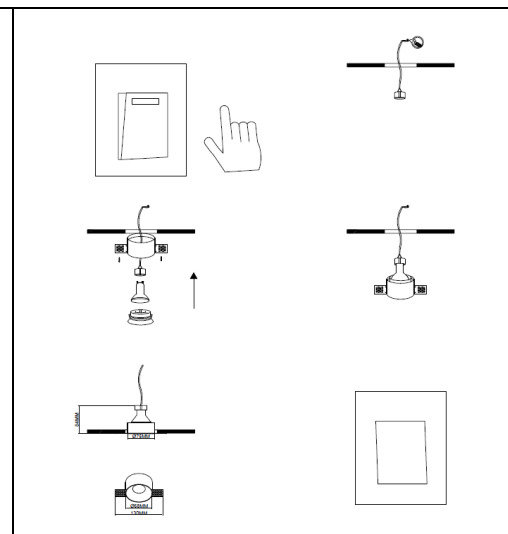

Возможные неисправности и способы их устранения.

Внимание! Все работы, связанные с устранением возможных неисправностей изделия, должны осуществляться при отключенном электропитании.

6. ВОЗМОЖНЫЕ НЕИСПРАВНОСТИ

Неисправность	Способы устранения
Светильник Domet не работает	Проверьте наличие светового напряжения электропитания 220 В;
	Убедитесь в целостности всех проводов и изоляции;
	Убедитесь в целостности всех соединений;

Если вышеперечисленные способы Вам не помогли, для устранения неисправности обратитесь за помощью к квалифицированным специалистам.

7. СВЕДЕНИЯ ОБ УТИЛИЗАЦИИ

7.1 Вся продукция Domet соответствует требованиям Технического регламента Таможенного союза: ТР ТС 004/2011 «О безопасности низковольтного оборудования», ТР ТС 020/2011 «Электромагнитная совместимость технических средств», ТР ТС 037/2016 «Об ограничении применения опасных веществ в изделиях электротехники и радиоэлектроники»

8. ИНФОРМАЦИЯ О СЕРТИФИКАТАХ

8.1. СС ЕАЭС RU С-CN.НВ93.В.01868/22 от 28.07.2022 до 27.07.2027. Выдан: ООО «Профессионал», 125212, Россия, г. Москва, ул. Адмирала Макарова, д. 8 стр 1, этаж 4, помещение XVI, комната 31 -ДС - ДС ЕАЭС N RU Д-CN.РА04.В.26903/22 от 16.06.2022 до 15.06.2027

8.2 Продукция Domet экологически безопасна, не требует специальных условий и разрешений для утилизации, не относится к опасным отходам.

9. СВЕДЕНИЯ ОБ УПАКОВКЕ, ТРАНСПОРТИРОВАНИИ И ХРАНЕНИИ

9.1 Условия транспортирования продукции Domet в зависимости от воздействия механических факторов должны соответствовать группе с ГОСТ 23216-78, в том числе в части воздействия климатических факторов – группе условий хранения 2 по ГОСТ 15150;

9.2 Условия хранения светильников должны соответствовать группе условий хранения 2 ГОСТ 15150.