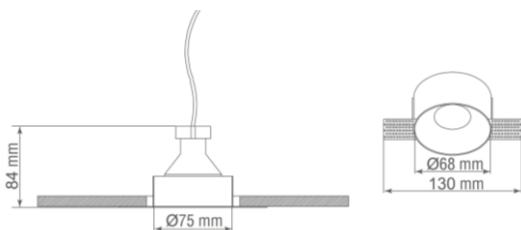

1. НАЗНАЧЕНИЕ И ОСНОВНЫЕ СВЕДЕНИЯ

1.1 Светильник предназначен для общего освещения общественных, частных и административных зданий и сооружений.

Светильники изготавливают в исполнении УХЛ, категория размещения 4 по ГОСТ 15150, при этом диапазон рабочих температур от плюс 40°С до плюс 1°С.

Светильники соответствуют ТУ3461-002-66348503-2011.

Светильник соответствует требованиям безопасности ЭМС ГОСТ 51318-99.

2. ОСНОВНЫЕ ТЕХНИЧЕСКИЕ ХАРАКТЕРИСТИКИ

2.1 Основные параметры и характеристики

Напряжение сети, В	~ AC 220-240
Частота, Гц	50
Степень защиты светильников от воздействия окружающей среды по ГОСТ 14254-96	IP20
Класс защиты от поражения электрическим током по ГОСТ IEC 60598-1-2017	0
Материал корпуса	Алюминий

2.2 Технические характеристики.

Тип исполнения светильника	Встраиваемый
Габариты светильника, мм	D75xH38
Диаметр монтажного отверстия, мм	D76
Цвет	белый
Цоколь	GU10
Мощность лампы, Вт	50
Лампа	Галогенная/LED MR16
Поворотный/выдвижной	Нет
Количество ламп (источников света)	1
Гарантия	2 года

Лампа в комплект не входит.

2.3 Размеры светильника

3. КОМПЛЕКТ ПОСТАВКИ

3.1. В комплект поставки входит:

Светильник в сборе – 1 шт.

Инструкция по установке – 1 шт.

Паспорт продукта – 1 шт.

Упаковка – 1 шт.

4. ТРЕБОВАНИЯ БЕЗОПАСНОСТИ

4.1 Светильники по требованиям безопасности соответствуют ГОСТ IEC 60598-1-2017 и ГОСТ 34897.2-2023.

4.2 Монтаж, устранение неисправностей, чистку и техническое обслуживание светильников необходимо проводить при отключенной электрической сети.

Не допускается эксплуатация светильников с поврежденной изоляцией проводов и мест соединений.

4.3 Включение светильников в электрическую сеть с параметрами, отличающимися от указанных в разделе 2 настоящего паспорта, запрещается.

5. ПОДГОТОВКА К УСТАНОВКЕ, УСТАНОВКА, ТЕХНИЧЕСКОЕ ОБСЛУЖИВАНИЕ

5.1 Вырезать отверстие в соответствии с прилагаемыми в инструкции размерами.

5.2 Соединить провода Вашей проводки с патроном.

5.3 Извлечь съёмный элемент светильника, нажав на него. Установить светильник в монтажное отверстие. Закрепить светильник с помощью саморезов.

5.4 Отрегулировать крепёжные планки светильника.

5.5 Провести штукатурные и малярные работы.

5.6 Вставить лампу в патрон. Зафиксировать лампу в съёмном элементе.

5.7 Установить съёмный элемент с лампой в светильник.

5.8 Включить.