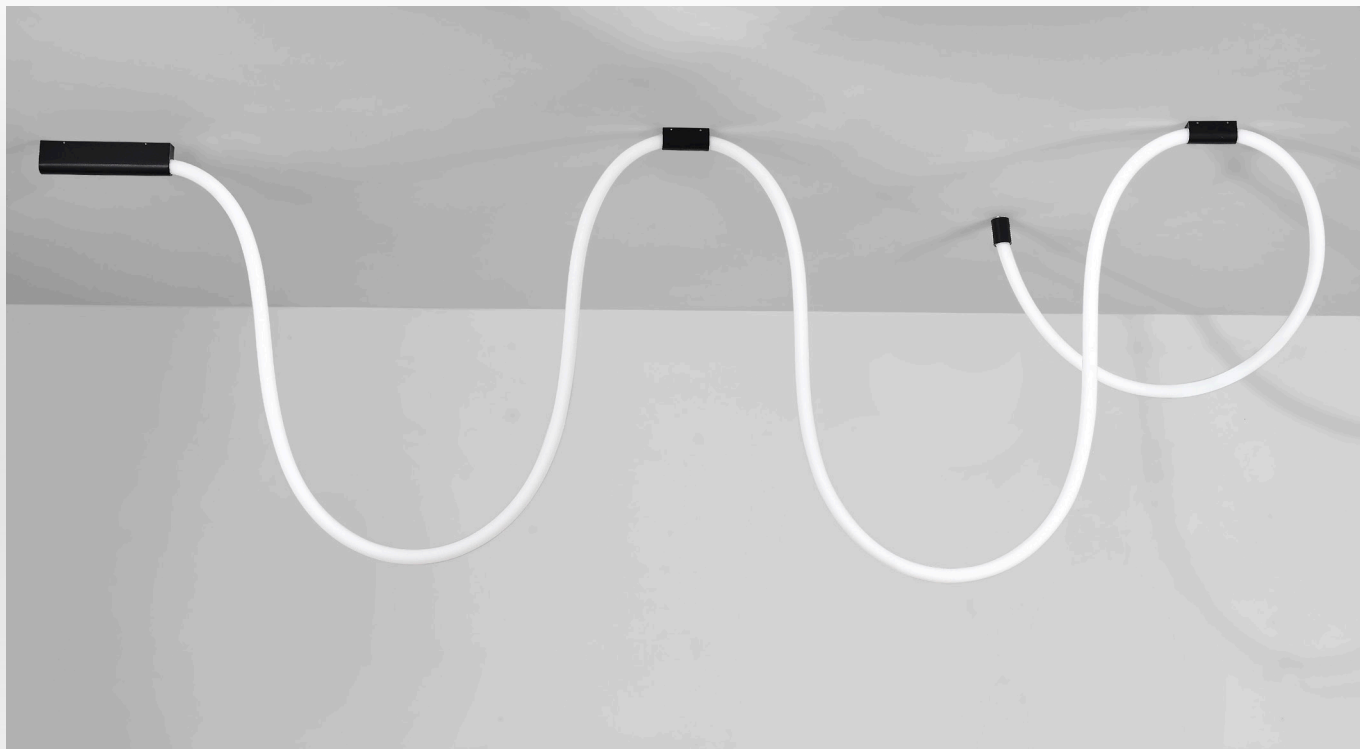

КОМПЛЕКТУЮЩИЕ

Артикул	Описание
Base power supply 220HB	Горизонтальное потолочное основание с подводом питания L220xW35xH56 мм, DC 48В, черный, источник питания в комплект не входит.
DNHF100W48Slim	Блок питания для LIGHT WAVE, серия: DN8HF 100Вт, DC 48В, 2,1 А, IP20, 170x26x22 мм.
DNHF50W48Slim	Блок питания для LIGHT WAVE, серия: DN8HF 50Вт, DC 48В, 1,25 А, IP20, 170x26x22 мм.
Surface mount 270VB3	Вертикальный накладной держатель (тройной), D42xH270 мм, металл, черный, крепление в комплекте.
Base power supply 205VB	Вертикальное потолочное основание с подводом питания, D42xH205 мм, DC 48В, черный, источник питания в комплект не входит.
Surface mount 190VB2	Вертикальный накладной держатель (двойной), D42xH190 мм, металл, черный, крепление в комплекте.
Surface mount 80HB	Горизонтальное накладное крепление, L80xW30xH35 мм, металл, черный, крепление в комплекте.
Recessed mounting 1W	Встраиваемое основание под шпаклевку, D64xH25 мм, монтажный диаметр D38 мм, металл, белый.
Recessed mounting 2B	Встраиваемое основание с бортиком, D50xH29 мм, монтажный диаметр D45 мм, металл, черный.
Recessed mounting 2W	Встраиваемое основание с бортиком, D50xH29 мм, монтажный диаметр D45 мм, металл, белый.
Surface mount 110VB1	Вертикальный накладной держатель (одинарный), D42xH110 мм, металл, черный, крепление в комплекте.
Surface mount 60VB	Вертикальное потолочное основание с подводом питания, D34xH60 мм, DC 48В, черный, источник питания в комплект не входит
Cap 50B	Торцевая заглушка, D34xH50 мм, металл, черный, крепление в комплекте,
Suspension kit DL18900	Подвесной комплект для DL18900, H3000 мм, черный.