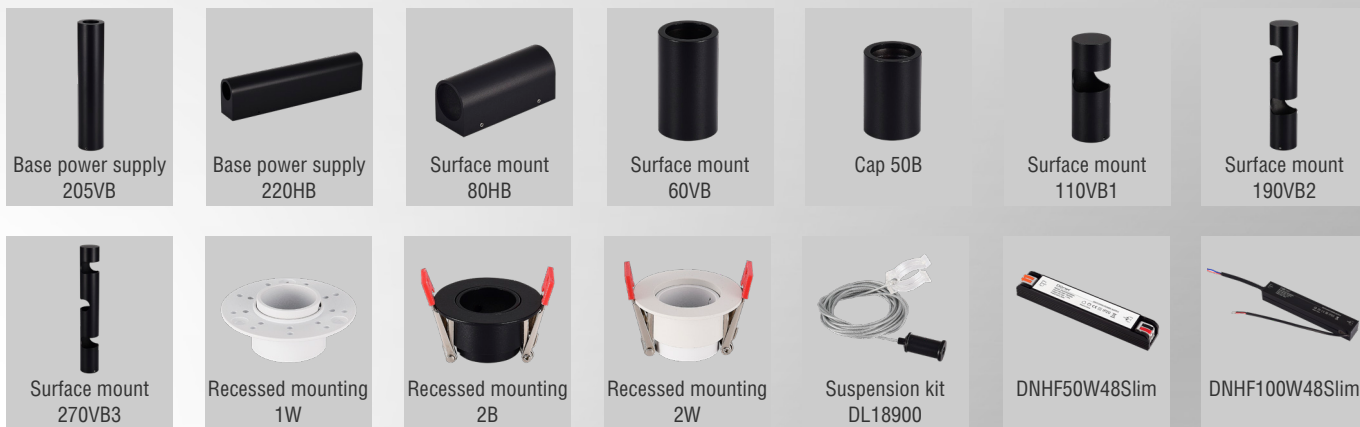

КОМПЛЕКТУЮЩИЕ

Артикул	Описание
Base power supply 220HB	Горизонтальное потолочное основание с подводом питания L220xW35xH56 мм, DC 48В, черный, источник питания в комплект не входит.
DNHF100W48Slim	Блок питания для LIGHT WAVE, серия: DN8HF 100Вт, DC 48В, 2,1 А, IP20, 170x26x22 мм.
DNHF50W48Slim	Блок питания для LIGHT WAVE, серия: DN8HF 50Вт, DC 48В, 1,25 А, IP20, 170x26x22 мм.
Surface mount 270VB3	Вертикальный накладной держатель (тройной), D42xH270 мм, металл, черный, крепление в комплекте.
Base power supply 205VB	Вертикальное потолочное основание с подводом питания, D42xH205 мм, DC 48В, черный, источник питания в комплект не входит.
Surface mount 190VB2	Вертикальный накладной держатель (двойной), D42xH190 мм, металл, черный, крепление в комплекте.
Surface mount 80HB	Горизонтальное накладное крепление, L80xW30xH35 мм, металл, черный, крепление в комплекте.
Recessed mounting 1W	Встраиваемое основание под шпаклевку, D64xH25 мм, монтажный диаметр D38 мм, металл, белый.
Recessed mounting 2B	Встраиваемое основание с бортиком, D50xH29 мм, монтажный диаметр D45 мм, металл, черный.
Recessed mounting 2W	Встраиваемое основание с бортиком, D50xH29 мм, монтажный диаметр D45 мм, металл, белый.
Surface mount 110VB1	Вертикальный накладной держатель (одинарный), D42xH110 мм, металл, черный, крепление в комплекте.
Surface mount 60VB	Вертикальное потолочное основание с подводом питания, D34xH60 мм, DC 48В, черный, источник питания в комплект не входит
Cap 50B	Торцевая заглушка, D34xH50 мм, металл, черный, крепление в комплекте,
Suspension kit DL18900	Подвесной комплект для DL18900, H3000 мм, черный.