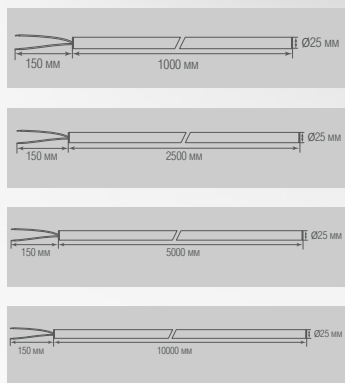

### ТЕХНИЧЕСКИЕ ХАРАКТЕРИСТИКИ

Артикул	Цвет	F*	Габаритные размеры, мм
DL18900WW16	матовый белый	948Лм	D25xL1000
DL18900NW16	матовый белый	1010Лм	D25xL1000
DL18900WW40	матовый белый	1983Лм	D25xL2500
DL18900NW40	матовый белый	2113Лм	D25xL2500
DL18900WW80	матовый белый	3966Лм	D25xL5000
DL18900NW80	матовый белый	4227Лм	D25xL5000
DL18900WW160	матовый белый	7932Лм	D25xL10000
DL18900NW160	матовый белый	8455Лм	D25xL10000