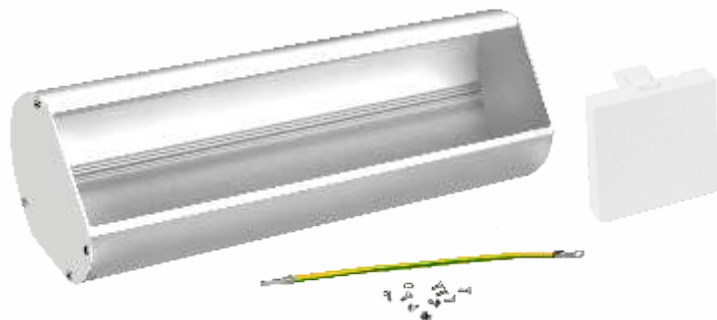

Новинки в ассортименте Donel

НЕУКОМПЛЕКТОВАННЫЕ БЛОКИ OVALEDESIGN. СТАНДАРТНАЯ КОМПЛЕКТАЦИЯ

При необходимости настольные розеточные блоки Ovaledesign могут быть укомплектованы по индивидуальным требованиям

Кронштейн для безвинтового крепления настольных розеточных блоков Donel DDSBF2

Артикул	Наименование	Количество механизмов 45x45	Длина, мм
DDSB40	Настольный розеточный блок Ovaledesign 4 мод. (2 мод. 45x45)	2	135
DDSB60	Настольный розеточный блок Ovaledesign 6 мод. (3 мод. 45x45)	3	180
DDSB80	Настольный розеточный блок Ovaledesign 8 мод. (4 мод. 45x45)	4	225
DDSB100	Настольный розеточный блок Ovaledesign 10 мод. (5 мод. 45x45)	5	270
DDSB120	Настольный розеточный блок Ovaledesign 12 мод. (6 мод. 45x45)	6	315
DDSB140	Настольный розеточный блок Ovaledesign 14 мод. (7 мод. 45x45)	7	360
DDSB160	Настольный розеточный блок Ovaledesign 16 мод. (8 мод. 45x45)	8	405
DDSB180	Настольный розеточный блок Ovaledesign 18 мод. (9 мод. 45x45)	9	450
DDSB200	Настольный розеточный блок Ovaledesign 20 мод. (10 мод. 45x45)	10	495