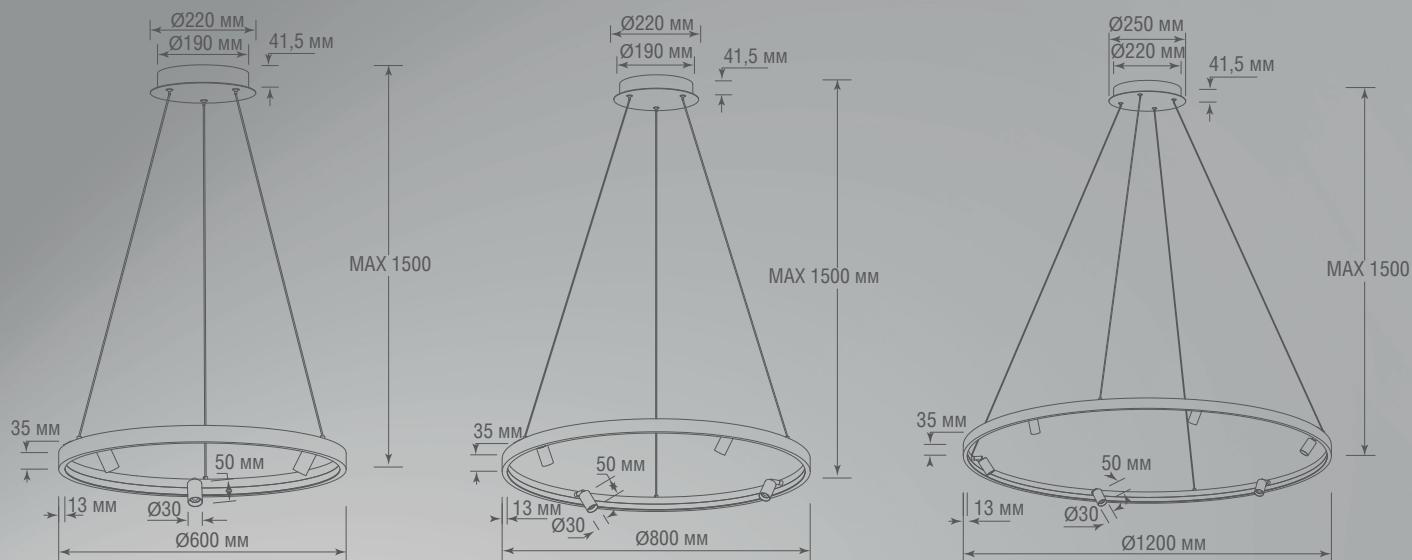

Серия тонких подвесных светильников кольцеобразной формы, сочетающих в себе изящество и функциональность. Подвесное кольцо толщиной всего 13 мм с установленными на нем светильниками-спотами диаметром всего 30 мм в стиле минимализм.

## ТЕХНИЧЕСКИЕ ХАРАКТЕРИСТИКИ

Артикул	Цвет	F*	Габаритные размеры
S18866R30W1B600	черный	1650 Лм	D600xH1500мм
S18866R30W1W600	белый	1650 Лм	D600xH1500мм
S18866R40W1B800	черный	2200 Лм	D800xH1500мм
S18866R40W1W800	белый	2200 Лм	D800xH1500мм
S18866R52W1B1200	черный	2860 Лм	D1200xH1500мм
S18866R52W1W1200	белый	2860 Лм	D1200xH1500мм