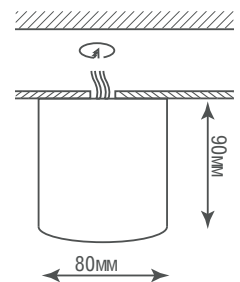

DL1520SQ1B / DL1520SQ1W

DL18613R1W / DL18613R1B

DL1521R1B / DL1521R1W

DL1520SQ2W / DL1520SQ2B

ТЕХНИЧЕСКИЕ ХАРАКТЕРИСТИКИ

Артикул	Цвет	Габаритные размеры, мм	Мощность лампы
DL18613R1W	белый	D80xH90	50 Вт
DL18613R1B	черный	D80xH90	50 Вт
DL1521R1B	черный	D92xH54	50 Вт
DL1521R1W	белый	D92xH54	50 Вт
DL1520SQ1B	черный	L92xW92xH60	50 Вт
DL1520SQ1W	белый	L92xW92xH60	50 Вт
DL1520SQ2B	черный	L175xW92xH54	50 Вт
DL1520SQ2W	белый	L175xW92xH54	50 Вт