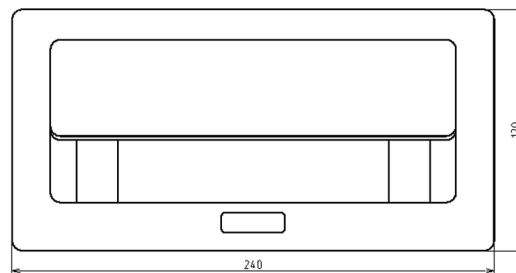

НОВИНКИ В АССОРТИМЕНТЕ DONEL

НАСТОЛЬНЫЙ ВСТРАИВАЕМЫЙ ВЫДВИЖНОЙ РОЗЕТОЧНЫЙ БЛОК DONEL, ТИП DDSB

Настольный встраиваемый выдвижной розеточный блок - решение для организации подключения как индивидуального рабочего места, так и в комнатах переговоров и в открытых офисных пространствах к электропитанию, к компьютерным сетям, а так же к мультимедийной технике.

Артикул:	Наименование:	Количество модулей 22.5x45:	Цвет:	Материал панели:
DDSB6RB	Donel Настольный встраиваемый выдвижной розеточный блок 6 мод. (3 мод. 45x45), чёрный	6	Чёрный	Алюминиевый сплав

Электроустановочные изделия, слаботочные и мультимедийные разъемы стандарта 45x45 в комплект поставки не входят и приобретаются отдельно