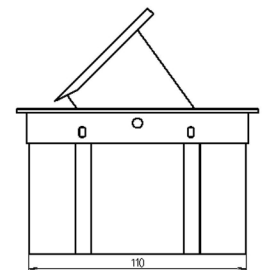

НОВИНКИ В АССОРТИМЕНТЕ DONEL

НАСТОЛЬНЫЙ ВСТРАИВАЕМЫЙ ВЫДВИЖНОЙ РОЗЕТОЧНЫЙ БЛОК DONEL, ТИП DDSB

Настольный встраиваемый выдвижной розеточный блок - решение для организации подключения как индивидуального рабочего места, так и в комнатах переговоров и в открытых офисных пространствах к электропитанию, к компьютерным сетям, а так же к мультимедийной технике.

Артикул:	Наименование:	Количество модулей 22.5x45:	Цвет:	Материал панели:
DDSB6RB	Donel Настольный встраиваемый выдвижной розеточный блок 6 мод. (3 мод. 45x45), чёрный	6	Чёрный	Алюминиевый сплав

Электроустановочные изделия, слаботочные и мультимедийные разъемы стандарта 45x45 в комплект поставки не входят и приобретаются отдельно