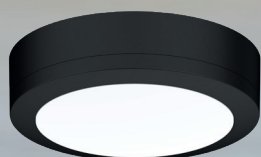

D[☀]nolux[®]

NEW

Серия

BARCELONA

AL

Aluminium

IP 65

3000K

4000K

5700K

Новая серия универсальных уличных светильников со степенью защиты IP65.

Применение: фасады загородных домов, террасы, любые помещения с повышенной влажностью.

Монтаж возможен как на потолок так и на стены. Две основные формы: круг и квадрат.

Высокий световой поток до 1200Лм. Светильник имеет на корпусе встроенный переключатель цветовой температуры ЗССТ: 3000/4000/5700К - теплый/нейтральный/холодный .

DL20451WNC12B R
DL20451WNC25B R

DL20451WNC12B SQ
DL20451WNC25B SQ

ТЕХНИЧЕСКИЕ ХАРАКТЕРИСТИКИ

Артикул	Цвет	F*	Габаритные размеры, мм
DL20451WNC12B R	черный	1200 Лм	D200xH60 мм
DL20451WNC25B R	черный	2580 Лм	D275xH60 мм
DL20451WNC12B SQ	черный	1200 Лм	D242x242xH59 мм
DL20451WNC25B SQ	черный	2420 Лм	D242x242xH59 мм