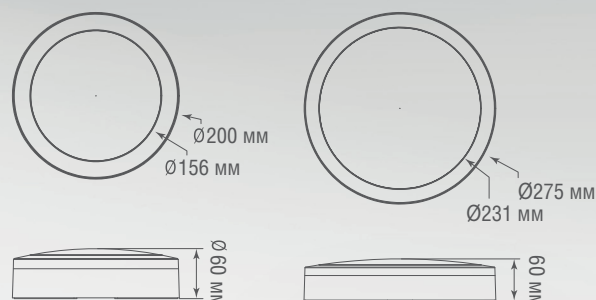

ТЕХНИЧЕСКИЕ ХАРАКТЕРИСТИКИ

Артикул	Цвет	F*	Габаритные размеры, мм
DL20451WNC12B R	черный	1200 Лм	D200xH60 мм
DL20451WNC25B R	черный	2580 Лм	D275xH60 мм
DL20451WNC12B SQ	черный	1200 Лм	D242x242xH59 мм
DL20451WNC25B SQ	черный	2420 Лм	D242x242xH59 мм