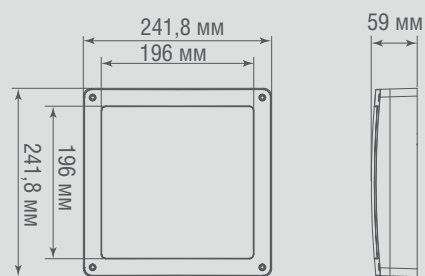

ТЕХНИЧЕСКИЕ ХАРАКТЕРИСТИКИ

Артикул	Цвет	F*	Габаритные размеры, мм
DL20451WNC12B R	черный	1200 Лм	D200xH60 мм
DL20451WNC25B R	черный	2580 Лм	D275xH60 мм
DL20451WNC12B SQ	черный	1200 Лм	D242x242xH59 мм
DL20451WNC25B SQ	черный	2420 Лм	D242x242xH59 мм