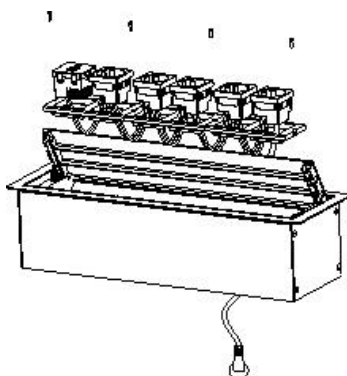

Настольный встраиваемый розеточный блок с откидной крышкой Donel, тип DDSB

Настольный встраиваемый розеточный блок с откидной крышкой Done DDSB8HL - решение для организации подключения к электропитанию индивидуальных рабочих мест, комнат переговоров, открытых офисных пространств, конференц-залов и гостиничных номеров к электропитанию, к компьютерным сетям, а так же к мультимедийной технике.

Тип:	DDSB
Артикул:	DDSB12HLB
Наименование:	Donel Настольный встраиваемый розеточный блок с откидной крышкой 12 мод. (6 мод. 45x45), черный
Количество модулей 22.5x45:	12
Цвет:	Чёрный
Материал верхней крышки:	Алюминиевый сплав
Габаритные размеры верхней крышки, мм:	467 x 150
Габаритные размеры, мм:	467 x 150 x 117
Монтажное отверстие, мм:	437 x 131
Тип крышки:	Откидная со щеточным вводом, возможность двухстороннего открытия с помощью демпфирующего механизма
Гарантия:	1 год
Сделано в	Китае

Комплектация:

Настольный встраиваемый розеточный блок с откидной крышкой	1шт
Инструкция по эксплуатации	1шт
Упаковка	1шт

Электроустановочные изделия, слаботочные и мультимедийные розетки стандарта 45x45, а также кабель для подключения к электропитанию в комплект поставки не входят и приобретаются отдельно

Установка:

1. Подготовить монтажное отверстие размером 437 x 131мм
2. Снять суппорта для установки модулей (открутить винты)
3. Установить блок в монтажное отверстие без фиксации к поверхности
4. Подключить электроустановочные/информационные/мультимедийные модули
5. Проверить надежность и безопасность подключения
6. Установить суппорта в нижнюю коробку и зафиксировать их винтами (в комплекте предусмотрены заглушки для винтов)
7. Зафиксировать подключенный кабель к нижней коробке используя крепежный комплект
8. Закрепить монтажные кронштейны на нижней коробке, используя винты (кронштейны и винты поставляются в комплекте с блоком)
9. Закрепить кронштейны к поверхности