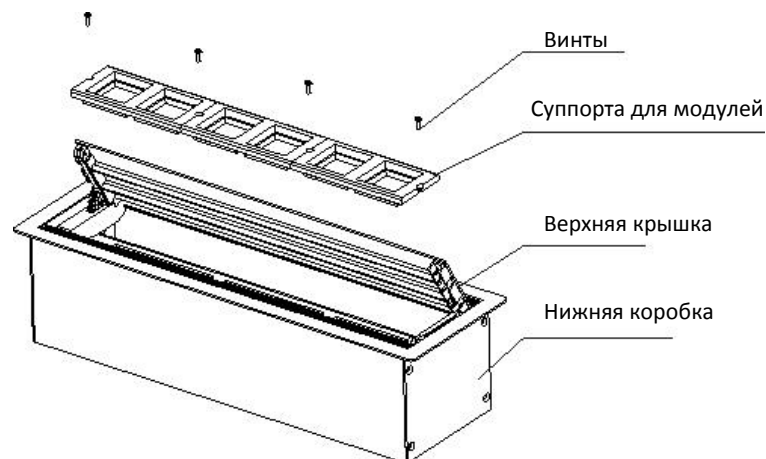

Настольный встраиваемый розеточный блок с откидной крышкой Donel, тип DDSB

Настольный встраиваемый розеточный блок с откидной крышкой Done DDSB8HL - решение для организации подключения к электропитанию индивидуальных рабочих мест, комнат переговоров, открытых офисных пространств, конференц-залов и гостиничных номеров к электропитанию, к компьютерным сетям, а так же к мультимедийной технике.

Тип:	DDSB
Артикул:	DDSB12HLB
Наименование:	Donel Настольный встраиваемый розеточный блок с откидной крышкой 12 мод. (6 мод. 45x45), черный
Количество модулей 22.5x45:	12
Цвет:	Чёрный
Материал верхней крышки:	Алюминиевый сплав
Габаритные размеры верхней крышки, мм:	467 x 150
Габаритные размеры, мм:	467 x 150 x 117
Монтажное отверстие, мм:	437 x 131
Тип крышки:	Откидная со щеточным вводом, возможность двухстороннего открытия с помощью демпфирующего механизма
Гарантия:	1 год
Сделано в	Китае

Комплектация:

Настольный встраиваемый розеточный блок с откидной крышкой	1шт
Инструкция по эксплуатации	1шт
Упаковка	1шт

Электроустановочные изделия, слаботочные и мультимедийные розетки стандарта 45x45, а также кабель для подключения к электропитанию в комплект поставки не входят и приобретаются отдельно

Установка:

1. Подготовить монтажное отверстие размером 437 x 131мм
2. Снять суппорта для установки модулей (открутить винты)
3. Установить блок в монтажное отверстие без фиксации к поверхности
4. Подключить электроустановочные/информационные/мультимедийные модули
5. Проверить надежность и безопасность подключения
6. Установить суппорта в нижнюю коробку и зафиксировать их винтами (в комплекте предусмотрены заглушки для винтов)
7. Зафиксировать подключенный кабель к нижней коробке используя крепежный комплект
8. Закрепить монтажные кронштейны на нижней коробке, используя винты (кронштейны и винты поставляются в комплекте с блоком)
9. Закрепить кронштейны к поверхности