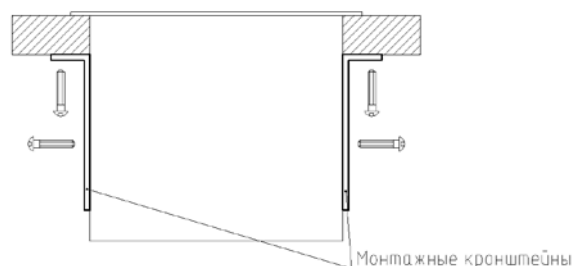

Тип:	DDSB
Артикул:	DDSB12HLB
Наименование:	Donel Настольный встраиваемый розеточный блок с откидной крышкой 12 мод. (6 мод. 45x45), черный
Количество модулей 22.5x45:	12
Цвет:	Чёрный
Материал верхней крышки:	Алюминиевый сплав
Габаритные размеры верхней крышки, мм:	467 x 150
Габаритные размеры, мм:	467 x 150 x 117
Монтажное отверстие, мм:	437 x 131
Тип крышки:	Откидная со щеточным вводом, возможность двухстороннего открытия с помощью демпфирующего механизма
Гарантия:	1 год
Сделано в	Китае

Комплектация:

Настольный встраиваемый розеточный блок с откидной крышкой	1шт
Инструкция по эксплуатации	1шт
Упаковка	1шт

Электроустановочные изделия, слаботочные и мультимедийные розетки стандарта 45x45, а также кабель для подключения к электропитанию в комплект поставки не входят и приобретаются отдельно

Установка:

1. Подготовить монтажное отверстие размером 437 x 131мм
2. Снять суппорта для установки модулей (открутить винты)
3. Установить блок в монтажное отверстие без фиксации к поверхности
4. Подключить электроустановочные/информационные/мультимедийные модули
5. Проверить надежность и безопасность подключения
6. Установить суппорта в нижнюю коробку и зафиксировать их винтами (в комплекте предусмотрены заглушки для винтов)
7. Зафиксировать подключенный кабель к нижней коробке используя крепежный комплект
8. Закрепить монтажные кронштейны на нижней коробке, используя винты (кронштейны и винты поставляются в комплекте с блоком)
9. Закрепить кронштейны к поверхности