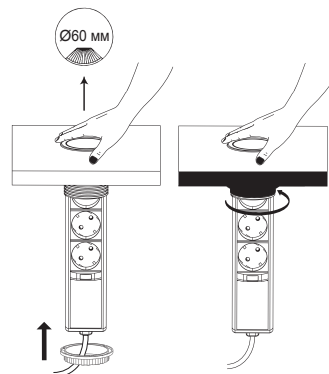

- Быстрый и простой монтаж без использования инструментов в стандартное отверстие столешницы диаметром 60 мм.
- Порты USB-A и USB-C с функцией быстрого заряда (до 20 Вт).
- Выдвижная конструкция позволяет скрыть блок под столешницей.

6

4. МОНТАЖ

Розеточные блоки предназначены для монтажа в стандартное отверстие столешницы диаметром 60 мм.

Рис. 2. Схема монтажа

7

**ОПАСНО!**

Во избежание поражения электрическим током и повреждения оборудования, перед началом установки отключите источник питания.

**ВНИМАНИЕ!**

Убедитесь, что под столешницей достаточно места (примерно 350 мм) для установки розеточного блока.

Последовательность монтажа

1. Если в столешнице нет отверстия, просверлите его в нужном месте с помощью сверла с коронкой или сверла Форстнера диаметром 60 мм.
2. Проденьте кабель питания через отверстие, вставьте розеточный блок так, чтобы он ровно прилегал к поверхности стола и закрепите его снизу гайкой.
3. Подключите блок к сетевой розетке с помощью кабеля питания. Уложите кабель питания так, чтобы он не был натянут и не было риска его повреждения.