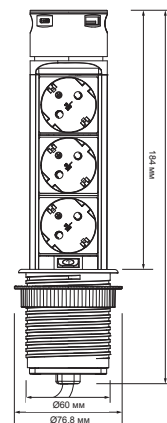

3. КОНСТРУКЦИЯ

Рис. 1. Габаритные размеры