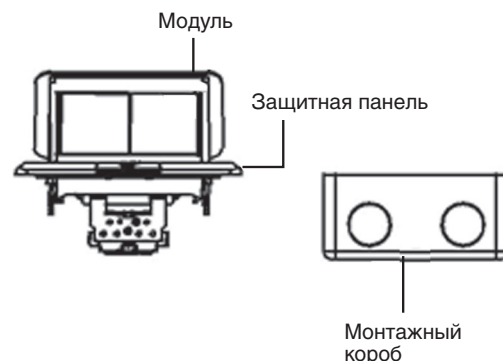

DPB6AL	DPB6BR	DPB6AN	DPB6OB
Выдвижной блок	Выдвижной блок	Выдвижной блок	Выдвижной блок
Цвет: Алюминий	Цвет: Латунь	Цвет: Черный	Цвет: Античная латунь
Кол-во модулей: 3+3	Кол-во модулей: 3+3	Кол-во модулей: 3+3	Кол-во модулей: 3+3
Степень защиты: IP20	Степень защиты: IP20	Степень защиты: IP20	Степень защиты: IP20
Габариты, мм: L218xW120xH63	Габариты, мм: L218xW120xH63	Габариты, мм: L218xW120xH63	Габариты, мм: L218xW120xH63
Монтажное отверстие, мм: 205x105	Монтажное отверстие, мм: 205x105	Монтажное отверстие, мм: 205x105	Монтажное отверстие, мм: 205x105
Гарантия: 1 год	Гарантия: 1 год	Гарантия: 1 год	Гарантия: 1 год
Сделано в Китае	Сделано в Китае	Сделано в Китае	Сделано в Китае

СХЕМА ИЗДЕЛИЯ

ИНСТРУКЦИЯ ПО УСТАНОВКЕ В ПОЛ

1. Установить монтажный короб в пол, затем завести в короб кабель. Закрепить защитную крышку на коробе.
2. Закрепить монтажный короб в полу, затем залить короб бетоном.
3. После того как бетон затвердел, снять защитную крышку.
4. После подсоединения проводки, закрепить защитную панель с помощью винтов. Панель должна быть установлена вплотную к полу.
5. Установка завершена.

ИНСТРУКЦИЯ ПО УСТАНОВКЕ В СТОЛ ИЛИ ФАЛЬШ-ПОЛ

1. Вырезать монтажное отверстие. Для корректной установки толщина фальш-пола должна быть не более 20 мм.
2. Соединить провода, пропустив их через отверстия монтажного короба.
3. Закрепить выдвижной блок используя крепежный элемент с помощью винтов.
4. Зафиксировать накладку в коробе с помощью винтов.
5. Установка завершена.