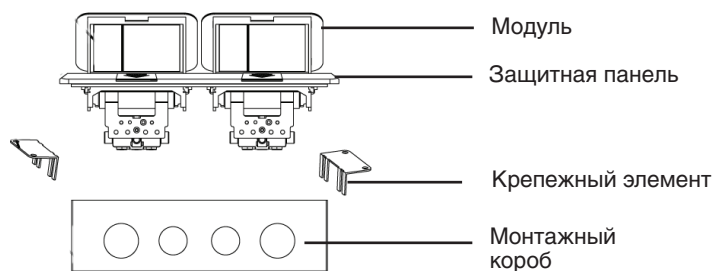

СХЕМА ИЗДЕЛИЯ

ИНСТРУКЦИЯ ПО УСТАНОВКЕ В ПОЛ

1. Установить монтажный короб в пол, затем завести в короб кабель. Закрепить защитную крышку на коробе.
2. Закрепить монтажный короб в полу, затем залить короб бетоном.
3. После того как бетон затвердел, снять защитную крышку.
4. После подсоединения проводки, закрепить защитную панель с помощью винтов. Панель должна быть установлена вплотную к полу.
5. Установка завершена.

ИНСТРУКЦИЯ ПО УСТАНОВКЕ В СТОЛ ИЛИ ФАЛЬШ-ПОЛ

1. Вырезать монтажное отверстие. Для корректной установки толщина фальш-пола должна быть не более 20 мм.
2. Соединить провода, пропустив их через отверстия монтажного короба.
3. Закрепить выдвижной блок используя крепежный элемент с помощью винтов.
4. Зафиксировать накладку в коробе с помощью винтов.
5. Установка завершена.

СХЕМА ИЗДЕЛИЯ

A (mm)	B (mm)	C (mm)	D (mm)
75.60	186.80	51.70	81.41

A (mm)	B (mm)
120	220

A (mm)
183.60

ВНИМАНИЕ!

Перед установкой убедитесь, что электропитание отключено.

При установке необходимо воспользоваться услугами квалифицированных специалистов. Только для эксплуатации в помещениях.