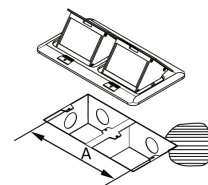

СХЕМА ИЗДЕЛИЯ

ИНСТРУКЦИЯ ПО УСТАНОВКЕ В ПОЛ

1. Установить монтажный короб в пол, затем завести в короб кабель. Закрепить защитную крышку на коробе.
2. Закрепить монтажный короб в полу, затем залить короб бетоном.
3. После того как бетон затвердел, снять защитную крышку.
4. После подсоединения проводки, закрепить защитную панель с помощью винтов. Панель должна быть установлена вплотную к полу.
5. Установка завершена.

ИНСТРУКЦИЯ ПО УСТАНОВКЕ В СТОЛ ИЛИ ФАЛЬШ-ПОЛ

1. Вырезать монтажное отверстие. Для корректной установки толщина фальш-пола должна быть не более 20 мм.
2. Соединить провода, пропустив их через отверстия монтажного короба.
3. Закрепить выдвижной блок используя крепежный элемент с помощью винтов.
4. Зафиксировать накладку в коробе с помощью винтов.
5. Установка завершена.

СХЕМА ИЗДЕЛИЯ

A (mm)	B (mm)	C (mm)	D (mm)
75.60	186.80	51.70	81.41

A (mm)	B (mm)
120	220

A (mm)
183.60

ВНИМАНИЕ!

Перед установкой убедитесь, что электропитание отключено.

При установке необходимо воспользоваться услугами квалифицированных специалистов. Только для эксплуатации в помещениях.