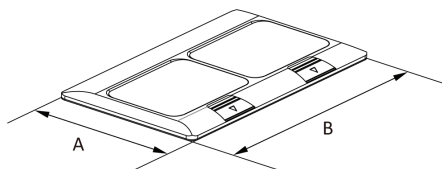

СХЕМА ИЗДЕЛИЯ

ИНСТРУКЦИЯ ПО УСТАНОВКЕ В ПОЛ

1. Установить монтажный короб в пол, затем завести в короб кабель. Закрепить защитную крышку на коробе.
2. Закрепить монтажный короб в полу, затем залить короб бетоном.
3. После того как бетон затвердел, снять защитную крышку.
4. После подсоединения проводки, закрепить защитную панель с помощью винтов. Панель должна быть установлена вплотную к полу.
5. Установка завершена.

ИНСТРУКЦИЯ ПО УСТАНОВКЕ В СТОЛ ИЛИ ФАЛЬШ-ПОЛ

1. Вырезать монтажное отверстие. Для корректной установки толщина фальш-пола должна быть не более 20 мм.
2. Соединить провода, пропустив их через отверстия монтажного короба.
3. Закрепить выдвижной блок используя крепежный элемент с помощью винтов.
4. Зафиксировать накладку в коробе с помощью винтов.
5. Установка завершена.

СХЕМА ИЗДЕЛИЯ

A (mm)	B (mm)	C (mm)	D (mm)
75.60	186.80	51.70	81.41

A (mm)	B (mm)
120	220

A (mm)
183.60

ВНИМАНИЕ!

Перед установкой убедитесь, что электропитание отключено.

При установке необходимо воспользоваться услугами квалифицированных специалистов. Только для эксплуатации в помещениях.