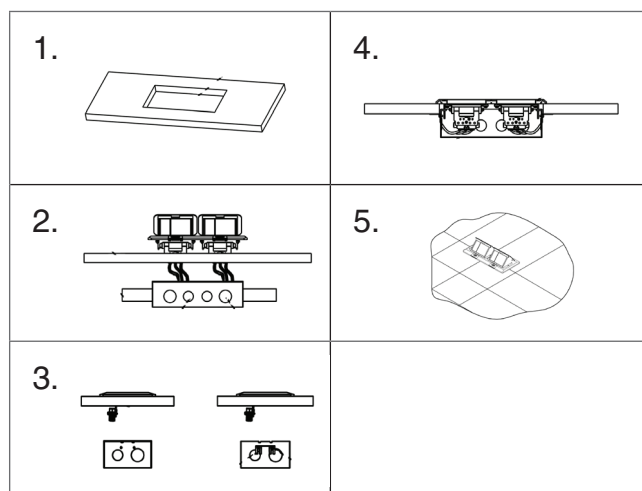

СХЕМА ИЗДЕЛИЯ

ИНСТРУКЦИЯ ПО УСТАНОВКЕ В ПОЛ

1. Установить монтажный короб в пол, затем завести в короб кабель. Закрепить защитную крышку на коробе.
2. Закрепить монтажный короб в полу, затем залить короб бетоном.
3. После того как бетон затвердел, снять защитную крышку.
4. После подсоединения проводки, закрепить защитную панель с помощью винтов. Панель должна быть установлена вплотную к полу.
5. Установка завершена.

ИНСТРУКЦИЯ ПО УСТАНОВКЕ В СТОЛ ИЛИ ФАЛЬШ-ПОЛ

1. Вырезать монтажное отверстие. Для корректной установки толщина фальш-пола должна быть не более 20 мм.
2. Соединить провода, пропустив их через отверстия монтажного короба.
3. Закрепить выдвижной блок используя крепежный элемент с помощью винтов.
4. Зафиксировать накладку в коробе с помощью винтов.
5. Установка завершена.

СХЕМА ИЗДЕЛИЯ

A (mm)	B (mm)	C (mm)	D (mm)
75.60	186.80	51.70	81.41

A (mm)	B (mm)
120	220

A (mm)
183.60

ВНИМАНИЕ!

Перед установкой убедитесь, что электропитание отключено.

При установке необходимо воспользоваться услугами квалифицированных специалистов. Только для эксплуатации в помещениях.