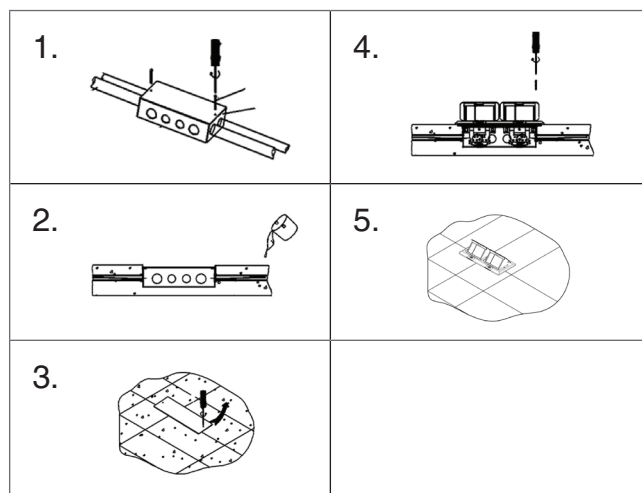

DPB6AL	DPB6BR	DPB6AN	DPB6OB
Выдвижной блок	Выдвижной блок	Выдвижной блок	Выдвижной блок
Цвет: Алюминий	Цвет: Латунь	Цвет: Черный	Цвет: Античная латунь
Кол-во модулей: 3+3	Кол-во модулей: 3+3	Кол-во модулей: 3+3	Кол-во модулей: 3+3
Степень защиты: IP20	Степень защиты: IP20	Степень защиты: IP20	Степень защиты: IP20
Габариты, мм: L218xW120xH63	Габариты, мм: L218xW120xH63	Габариты, мм: L218xW120xH63	Габариты, мм: L218xW120xH63
Монтажное отверстие, мм: 205x105	Монтажное отверстие, мм: 205x105	Монтажное отверстие, мм: 205x105	Монтажное отверстие, мм: 205x105
Гарантия: 1 год	Гарантия: 1 год	Гарантия: 1 год	Гарантия: 1 год
Сделано в Китае	Сделано в Китае	Сделано в Китае	Сделано в Китае

СХЕМА ИЗДЕЛИЯ

ИНСТРУКЦИЯ ПО УСТАНОВКЕ В ПОЛ

1. Установить монтажный короб в пол, затем завести в короб кабель. Закрепить защитную крышку на коробе.
2. Закрепить монтажный короб в полу, затем залить короб бетоном.
3. После того как бетон затвердел, снять защитную крышку.
4. После подсоединения проводки, закрепить защитную панель с помощью винтов. Панель должна быть установлена вплотную к полу.
5. Установка завершена.

ИНСТРУКЦИЯ ПО УСТАНОВКЕ В СТОЛ ИЛИ ФАЛЬШ-ПОЛ

1. Вырезать монтажное отверстие. Для корректной установки толщина фальш-пола должна быть не более 20 мм.
2. Соединить провода, пропустив их через отверстия монтажного короба.
3. Закрепить выдвижной блок используя крепежный элемент с помощью винтов.
4. Зафиксировать накладку в коробе с помощью винтов.
5. Установка завершена.