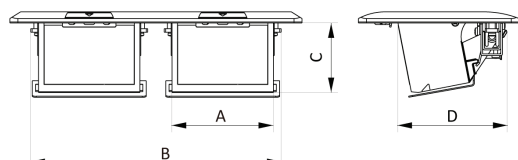

ИНСТРУКЦИЯ ПО УСТАНОВКЕ В СТОЛ ИЛИ ФАЛЬШ-ПОЛ

1. Вырезать монтажное отверстие. Для корректной установки толщина фальш-пола должна быть не более 20 мм.
2. Соединить провода, пропустив их через отверстия монтажного короба.
3. Закрепить выдвижной блок используя крепежный элемент с помощью винтов.
4. Зафиксировать накладку в коробе с помощью винтов.
5. Установка завершена.

СХЕМА ИЗДЕЛИЯ

A (mm)	B (mm)	C (mm)	D (mm)
75.60	186.80	51.70	81.41

A (mm)	B (mm)
120	220

A (mm)
183.60

ВНИМАНИЕ!

Перед установкой убедитесь, что электропитание отключено.

При установке необходимо воспользоваться услугами квалифицированных специалистов. Только для эксплуатации в помещениях.