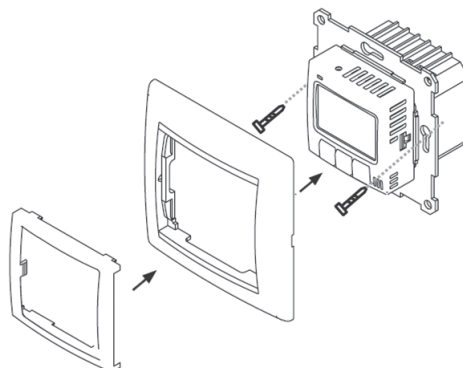

Устанавливается в стандартный подрозетник, изготовлен из негорючего пластика, и имеет размеры:

90 мм x 80 мм x 48 мм

цифровые термостаты
сенсорные диммеры
датчики движения
регуляторы света и вентиляции

Без кольца