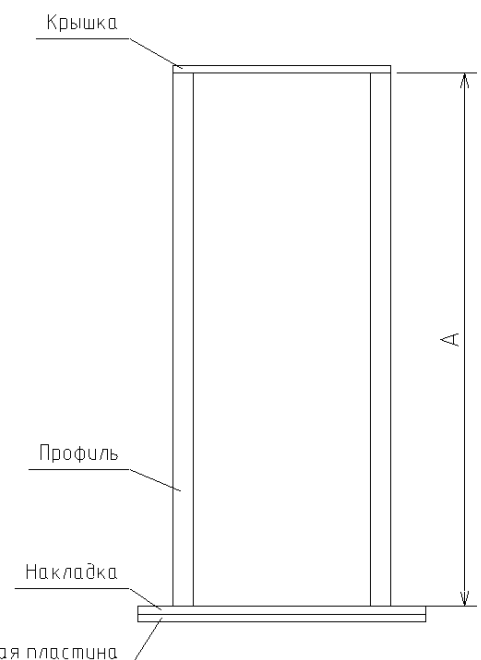

Установка и подключение

- Определить место установки колонны и вывести кабель из-под пола. Установка мини-колонны осуществляется на ровную поверхность.
- Зафиксировать установочную пластину на профиле (винты поставляются в комплекте).
- Пропустить кабель через отверстие в установочной пластине и зафиксировать установочную пластину на поверхности пола.
- Зафиксировать накладку на установочной пластине (винты поставляются в комплекте).
- Произвести подключение электроустановочных / информационных / мультимедийных модулей стандарта 45x45. Проверить надежность и безопасность подключения. Обязательно подключить заземление.
- Установить подключенные модули в профиль.
- Зафиксировать крышку на профиле (винты поставляются в комплекте).