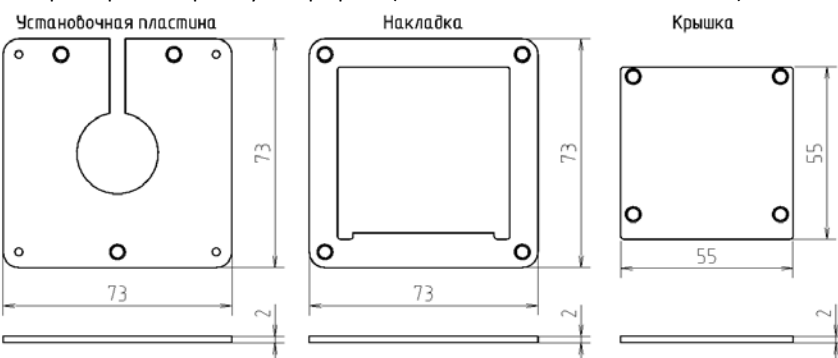

Установка и подключение

- Определить место установки колонны и вывести кабель из-под пола. Установка мини-колонны осуществляется на ровную поверхность.
- Зафиксировать установочную пластину на профиле (винты поставляются в комплекте).
- Пропустить кабель через отверстие в установочной пластине и зафиксировать установочную пластину на поверхности пола.
- Зафиксировать накладку на установочной пластине (винты поставляются в комплекте).
- Произвести подключение электроустановочных / информационных / мультимедийных модулей стандарта 45x45. Проверить надежность и безопасность подключения. Обязательно подключить заземление.
- Установить подключенные модули в профиль.
- Зафиксировать крышку на профиле (винты поставляются в комплекте).