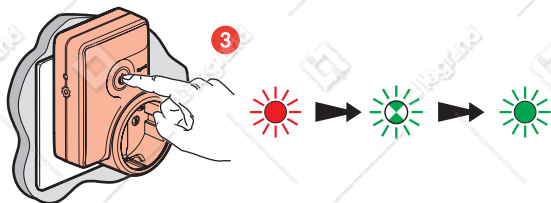

Умная мобильная розетка

16 A, 230 В~,
3680 Вт макс.,

Диапазон частот: 2,4-2,4835 ГГц
Уровень мощности: < 100 мВт

Перед началом работы

Для управления устройством используйте только:

 **Меры предосторожности**
Установка данного изделия должна выполняться в соответствии с правилами монтажа и предпочтительно квалифицированным электриком. Неправильный монтаж и/или нарушение правил эксплуатации изделия могут привести к возникновению пожара или поражению электрическим током. Перед монтажом необходимо внимательно ознакомиться с данной инструкцией, а также принять во внимание требования к месту установки изделия. Запрещается вскрывать корпус изделия, а также разбирать, выводить из строя или модифицировать изделие, кроме случаев, оговоренных в инструкции. Вскрытие и ремонт изделий марки Legrand могут выполняться только специалистами, обученными и допущенными к таким работам компанией Legrand. Несанкционированное вскрытие или выполнение ремонтных работ посторонними лицами лишает законной силы любые требования об ответственности, замене или гарантийном обслуживании. При ремонте или гарантийном обслуживании использовать только запасные части марки **Legrand**.

Настройка умной мобильной розетки

Нажмите на центр кнопки **главного выключателя «Я дома/Я вне дома»**, пока индикатор не загорится зеленым. Отпустите кнопку, и индикатор погаснет.

**(не входит в комплект)*

Индикатор кнопки ВКЛ/ОТКЛ на **умной мобильной розетке** сначала загорится красным. Удерживайте кнопку нажатой, пока он не замигает зеленым, затем подождите, пока он загорится зеленым ровно. Настройка завершена.

Кратковременно нажмите на кнопку главного выключателя «Я дома/Я вне дома» для завершения настройки. Индикатор умной мобильной розетки погаснет. Откройте **приложение Legrand Home + Control** и следуйте его указаниям.