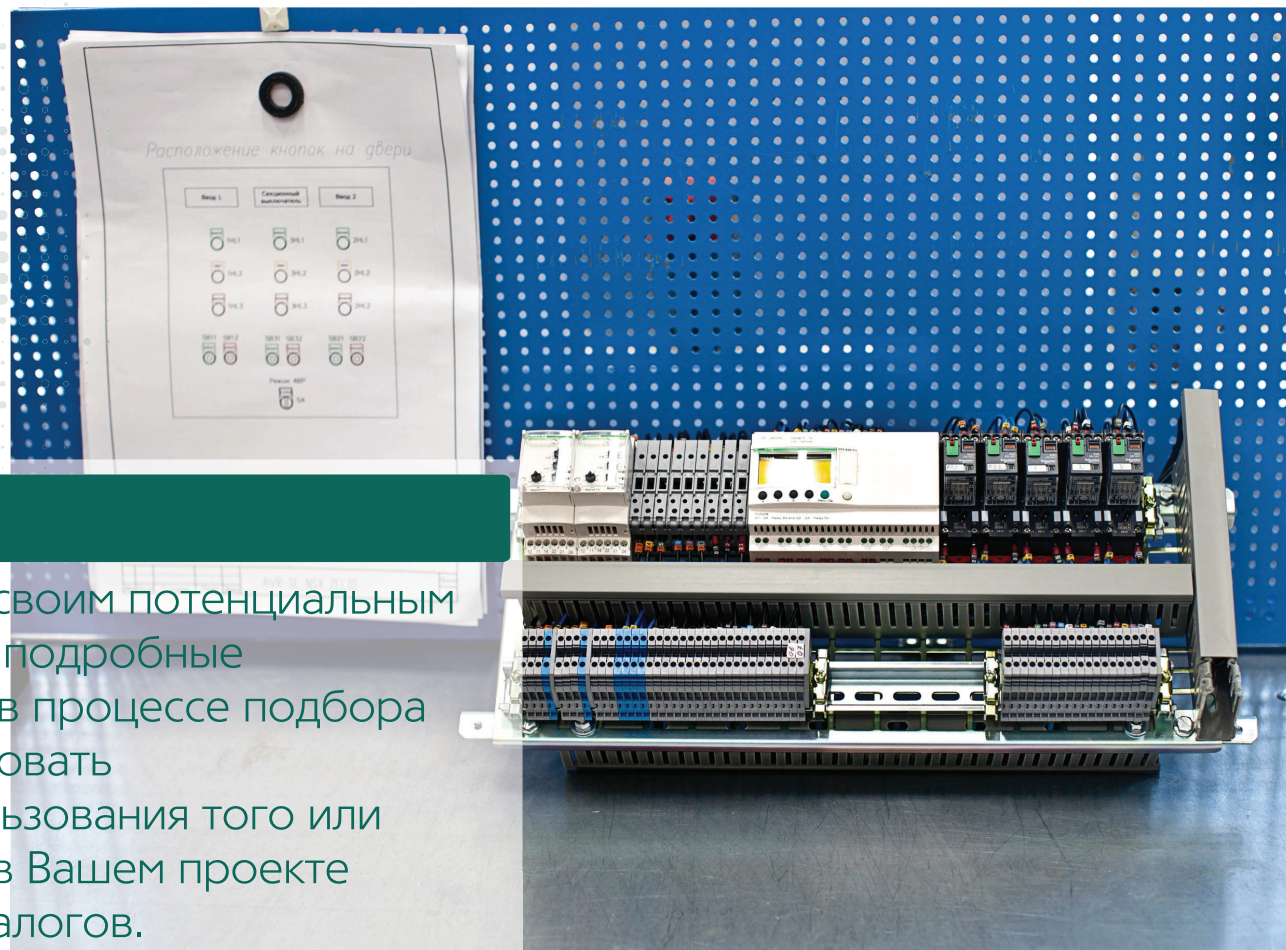

СТРОИТЕЛЮ-МОНТАЖНИКУ

СЕРВИС

- Мы готовы предоставлять своим потенциальным и существующим клиентам подробные технические консультации в процессе подбора оборудования, консультировать о целесообразности использования того или иного типа оборудования в Вашем проекте и осуществлять подбор аналогов.

REAL.Electro

www.realelectro.com