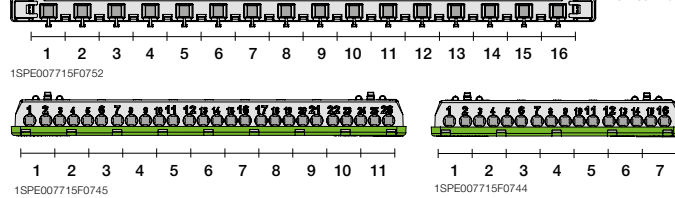

Бокс настенный Mistral41 48M непрозрачная дверь (с клемм)	650	48	297x659x119	1SPE007717F9975		1/1
Бокс настенный Mistral41 48M прозрачная дверь с клеммным блоком	650	48	297x659x119	1SPE007717F9995		1/1