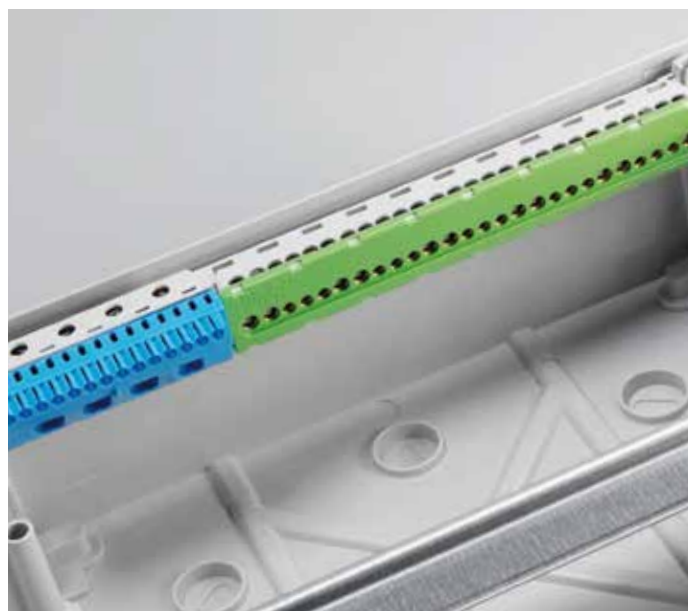

Увеличенное пространство

Для упрощения протяжки проводов, были увеличены расстояния под DIN-рейками и сбоку шкафов. Также предусмотрены места крепления стяжками к основанию бокса.