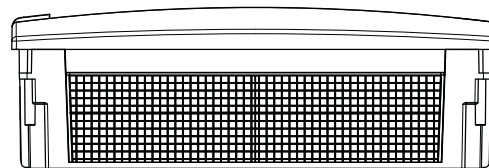

12 модульный - верхний и нижний фланцы - для сплошных стен (бетон, кирпич GWT 650°)