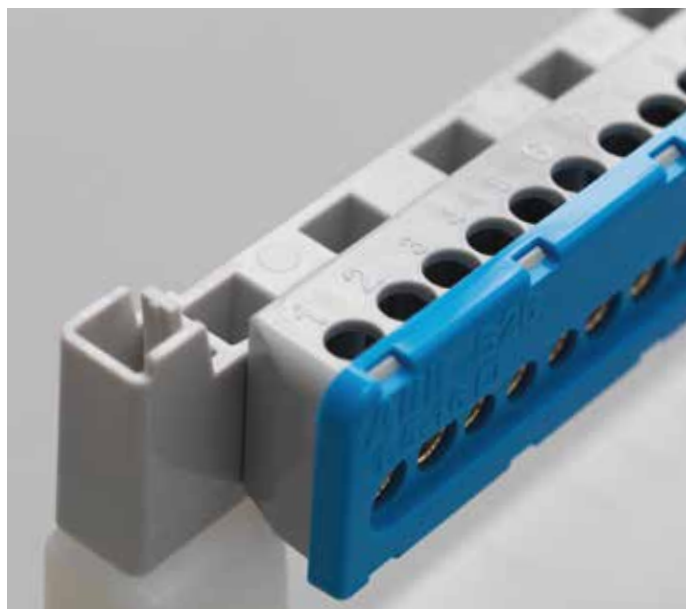

Клеммные блоки нового поколения

По желанию Вы можете использовать винтовые (до 100А) или самозажимные (до 63А) клеммные блоки. Клеммы нейтралы (N) имеют стандартный синий цвет, а заземления (PE) - зелёный.