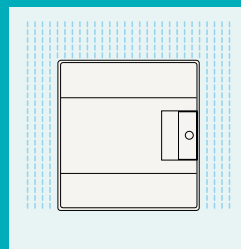

Первая цифра: 4

- Защита от проникновения внутрь шкафа твердых тел диаметром от 1 мм и более.

Вторая цифра: 1

- Защита от вертикально падающих капель воды.

Шкафы Mistral41 настенного монтажа без клемм, 650°, коды заказа.