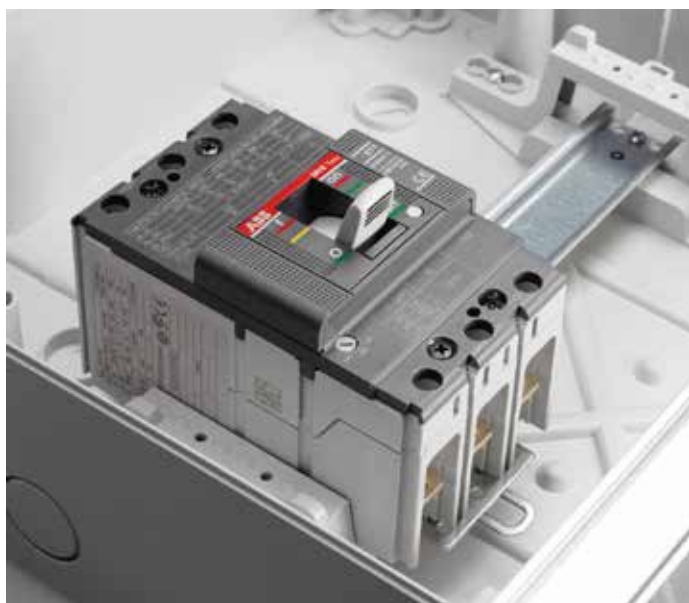

Регулируемая глубина

Дин-рейки могут устанавливаться на раме в нескольких положениях по глубине, что позволяет без труда устанавливать модульное оборудование и аппараты в литом корпусе в один уровень.