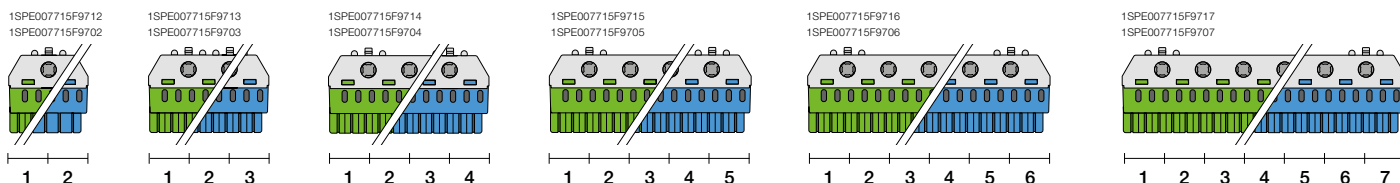

Внешний вид. Примеры реализации.

Держатели клемм

Клеммные блоки (винтовые)

Клеммные блоки (самозажимные)

Примеры комплектации клеммника

Технические данные

Шкафы Mistral41 внутреннего монтажа 650°

Коды			1SLM004101A1202	1SLM004101A1203	1SLM004101A1204	1SLM004101A1205
	1SLM004100A1100	1SLM004100A1101	1SLM004100A1102	1SLM004100A1103	1SLM004100A1104	1SLM004100A1105
	1SLM004100A1200	1SLM004100A1201	1SLM004100A1202	1SLM004100A1203	1SLM004100A1204	1SLM004100A1205
Количество модулей	4	6	8	12	18	24
Размеры (Ш x В x Г) мм	152x202x105	192x202x105	232x250x108	320x250x108	430x250x108	320x435x108
Цвет	RAL 9016 белый	RAL 9016 белый	RAL 9016 белый	RAL 9016 белый	RAL 9016 белый	RAL 9016 белый
Тип двери	непрозрач./прозрач.	непрозрач./прозрач.	непрозрач./прозрач.	непрозрач./прозрач.	непрозрач./прозрач.	непрозрач./прозрач.
Класс электроизоляции	II □	II □	II □	II □	II □	II □
Испытание на огнестойкость	GWT 650°C	GWT 650°C	GWT 650°C	GWT 650°C	GWT 650°C	GWT 650°C
Материал	Термопластик	Термопластик	Термопластик	Термопластик	Термопластик	Термопластик
Ударостойкость	IK08	IK08	IK08	IK08	IK08	IK08
Температура установки	-15°C / + 60 °C	-15°C / + 60 °C	-15°C / + 60 °C	-15°C / + 60 °C	-15°C / + 60 °C	-15°C / + 60 °C
Теплостойкость	BPT 70°C	BPT 70°C	BPT 70°C	BPT 70°C	BPT 70°C	BPT 70°C
IP защита	IP41	IP41	IP41	IP41	IP41	IP41
Макс. рассеиваемая мощность	11 Вт	14 Вт	18 Вт	22 Вт	27 Вт	41 Вт
Съемная рама с Дин-рейками	Да	Да	Да	Да	Да	Да
Максимальный ток	63А	63А	63А	63А	125А	63А
Расстояние между Дин-рейками						150мм
Без Галогенов	Да	Да	Да	Да	Да	Да
Кабельные вводы	Намеченные	Намеченные	Съемный фланец для тв. стен	Съемный фланец для тв. стен	Съемный фланец для тв. стен	Съемный фланец для тв. стен