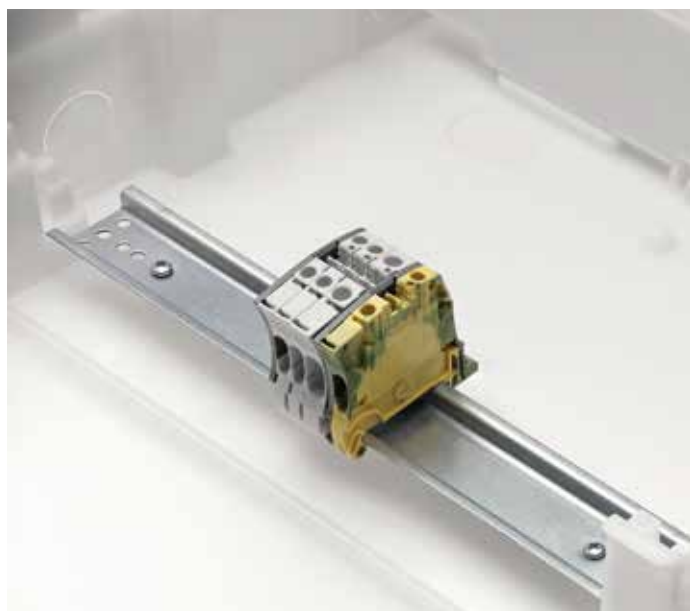

Ввод кабеля

Два вида фланцев сделаны полностью съёмными. С мелкими насечками для введения проводов в твердых стенах и с намеченными отверстиями для гофрированных труб различного диаметра, используемых в основном в пустотелых стенах.

Регулируемая глубина

Дин-рейки могут устанавливаться в нескольких положениях по глубине, что позволяет без труда устанавливать модульное оборудование серий S200 и S800 в один шкаф.

Маскировочные крышки для винтов

Крышки закрывающие винты выпонены таким образом, что их невозможно потерять.

Установка клемм на Дин-рейку

В нижней части шкафа предусмотрена возможность установки Дин-рейки для клеммных блоков. (Сверху и снизу шкафа начиная с 12 модулей).