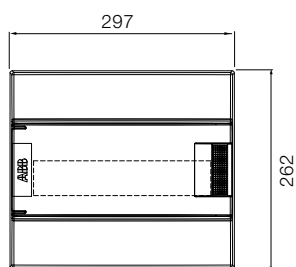

54 модуля

48 модулей

72 модуля

Размеры приведены в мм

Шкафы Mistral41 настенного монтажа, габаритные размеры.

2 модуля

4 модуля

8 модулей