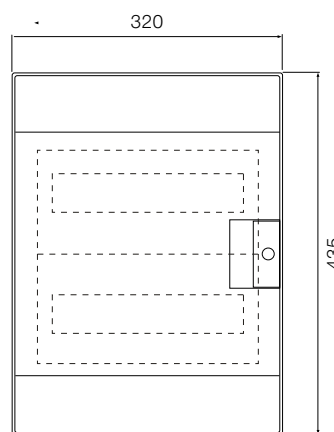

72 модуля

Размеры приведены в мм

Шкафы Mistral65 настенного монтажа, габаритные размеры.

4 модуля

8 модулей

12 модулей

18 модулей

24 модуля