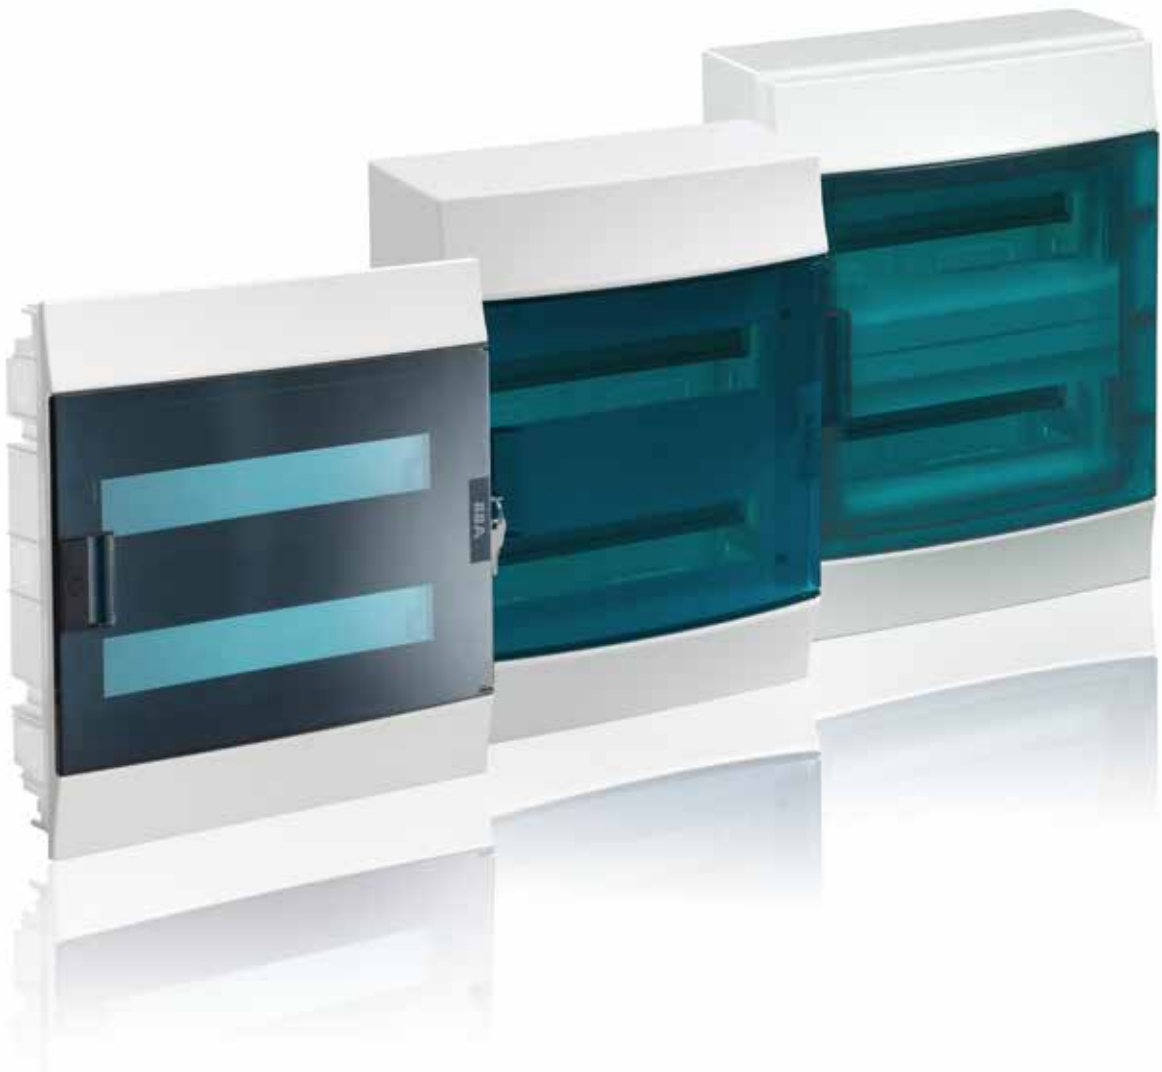

Новые шкафы серии Mistral Создай свой шедевр

Новейшая система бытовых шкафов серии Mistral, входящая в новую концепцию System pro E comfort, позволяет обеспечить практически любой вид распределения электроэнергии, даёт гибкость и свободу ваших решений.

Серия шкафов Mistral предназначена для жилых, коммерческих и промышленных зданий. В данной разработке инженеры АББ использовали богатейший опыт компании и пожелания опытных монтажников.