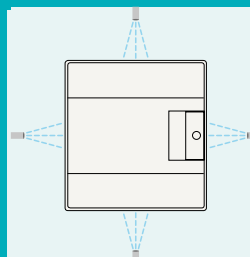

- Полная защита от струй воды в любом направлении.