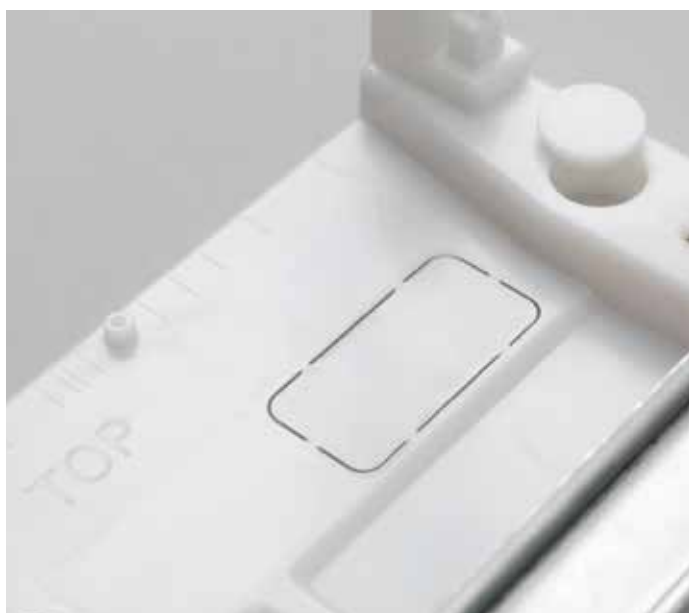

Двойная электроизоляция шкафов.

В стандартную комплектацию шкафов Mistral41 входят пластиковые "пробки" крепежных винтов, для обеспечения второго класса электроизоляции.