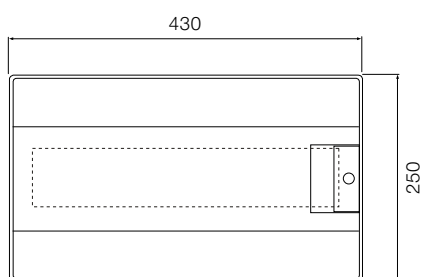

72 модуля

Размеры приведены в мм

Шкафы Mistral65 настенного монтажа, габаритные размеры.

4 модуля

8 модулей

12 модулей

18 модулей

24 модуля