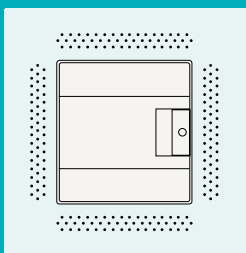

Степень защиты IP65

Первая цифра: : 6

- Полная защита от проникновения пыли.

Вторая цифра: : 5