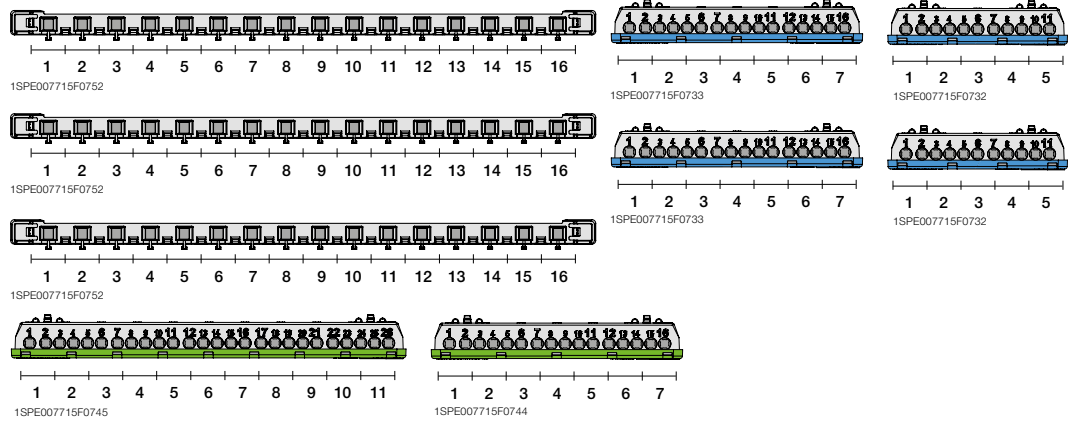

Описание	GWT	Кол-во мод. [18 мм]	Размеры Ш x В x Г [мм]	Код заказа ABB	Для записей	Кол-во в транспортной упаковке
Бок внутреннего монтажа Mistral41 54М прозр. дверь с клеммным блоком	650	54	430x600x128	1SLM004101A2209		1/1
Бок внутреннего монтажа Mistral41 54М непрозр. дверь с клеммным блоком	650	54	430x600x128	1SLM004101A1109		1/1

Бок внутреннего монтажа Mistral41 48М прозр. дверь с клеммным блоком	650	48	320x735x108	1SLM004101A2208		1/1
Бок внутреннего монтажа Mistral41 48М непрозр. дверь с клеммным блоком	650	48	320x735x108	1SLM004101A1108		1/1

Бок внутреннего монтажа Mistral41 72М прозр. дверь с клеммным блоком	650	72	430x735x128	1SLM004101A2210		1/1
Бок внутреннего монтажа Mistral41 72М непрозр. дверь с клеммным блоком	650	72	430x735x128	1SLM004101A1110		1/1