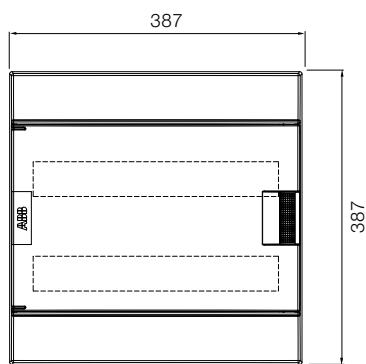

36 модулей

Размеры приведены в мм