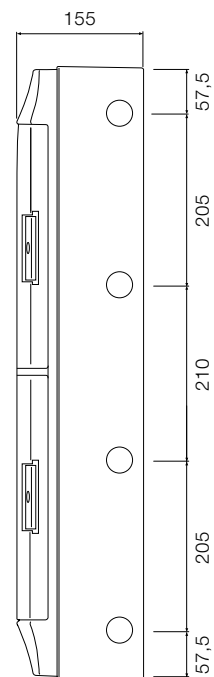

36 модулей

Размеры приведены в мм

36 модулей

54 модуля

48 модулей

72 модуля

Размеры приведены в мм

Шкафы Mistral65 настенного монтажа, габаритные размеры.