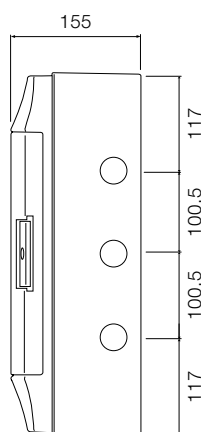

Размеры приведены в мм