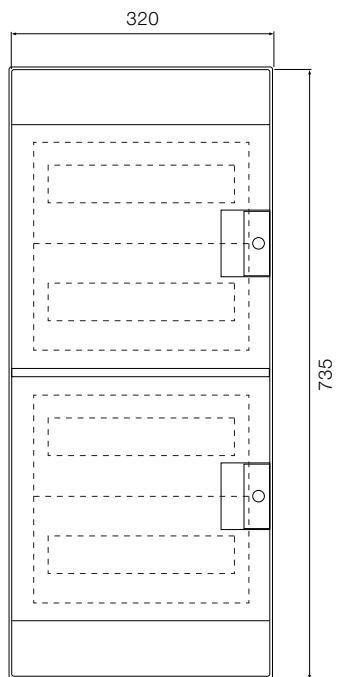

36 модулей

Размеры приведены в мм

36 модулей

54 модуля

48 модулей

72 модуля

Размеры приведены в мм

Шкафы Mistral65 настенного монтажа, габаритные размеры.