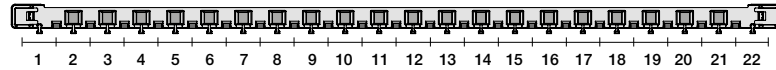

Бокс настенный Mistral41 72M непрозрачная дверь (с клемм)	650	72	387x659x119	1SPE007717F9979		1/1
Бокс настенный Mistral41 72M прозрачная дверь с клеммным блоком	650	72	387x659x119	1SPE007717F9999		1/1