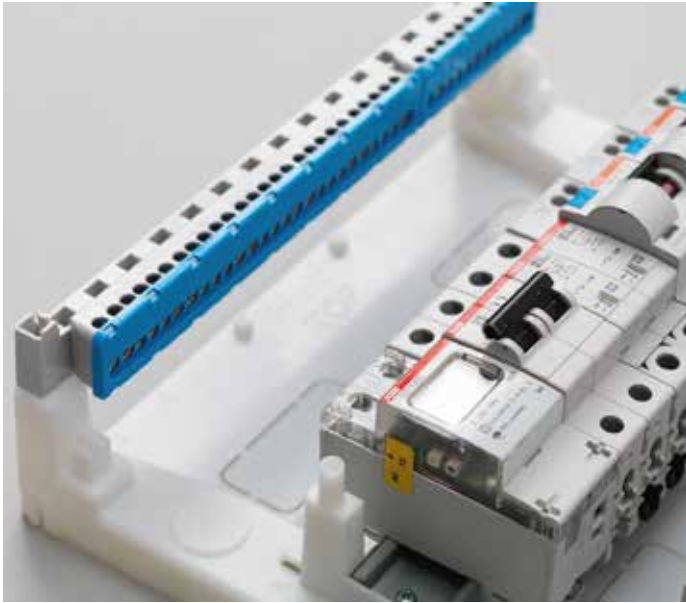

Единый ассортимент продукции.

Mistral 41 продуманная, гибкая система. В результате, клеммные блоки, автоматические выключатели, устройства защиты от перенапряжений и многие другие компоненты могут быть установлены внутри шкафов.