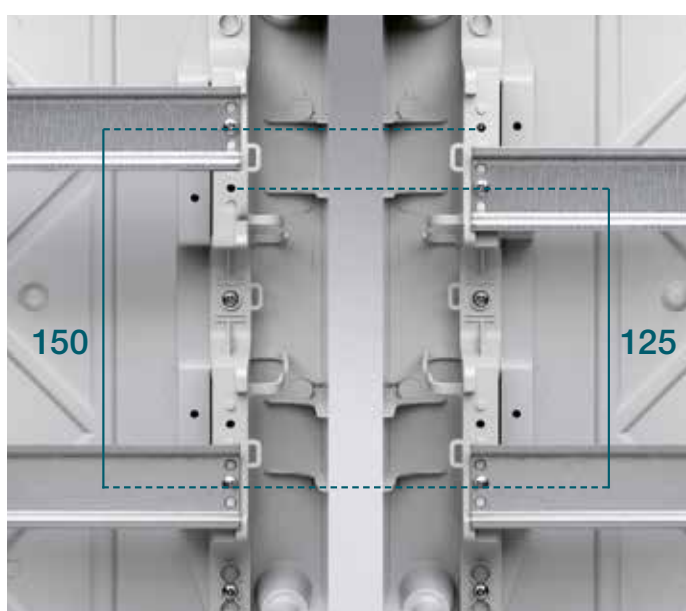

Изменяемое расстояние

Для более удобного монтажа мы предусмотрели возможность изменения расстояния между Дин-рейками (125мм или 150мм), так же данное решение позволяет обеспечить больше места для расключения клемм в верхней или нижней части шкафа. Простая конструкция пластин и рамы шкафа позволяют быстро и надежно осуществить изменения.