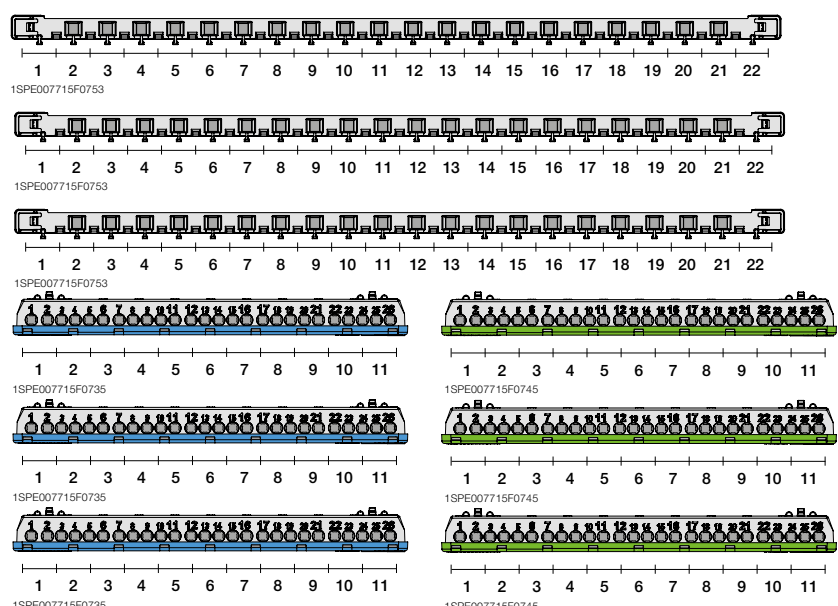

Описание	GWT	Кол-во мод. [18 мм]	Размеры Ш x В x Г [мм]	Код заказа ABB	Для записей	Кол-во в транспортной упаковке
Бок внутреннего монтажа Mistral41 54М прозр. дверь с клеммным блоком	650	54	430x600x128	1SLM004101A2209		1/1
Бок внутреннего монтажа Mistral41 54М непрозр. дверь с клеммным блоком	650	54	430x600x128	1SLM004101A1109		1/1

Бок внутреннего монтажа Mistral41 48М прозр. дверь с клеммным блоком	650	48	320x735x108	1SLM004101A2208		1/1
Бок внутреннего монтажа Mistral41 48М непрозр. дверь с клеммным блоком	650	48	320x735x108	1SLM004101A1108		1/1

Бок внутреннего монтажа Mistral41 72М прозр. дверь с клеммным блоком	650	72	430x735x128	1SLM004101A2210		1/1
Бок внутреннего монтажа Mistral41 72М непрозр. дверь с клеммным блоком	650	72	430x735x128	1SLM004101A1110		1/1