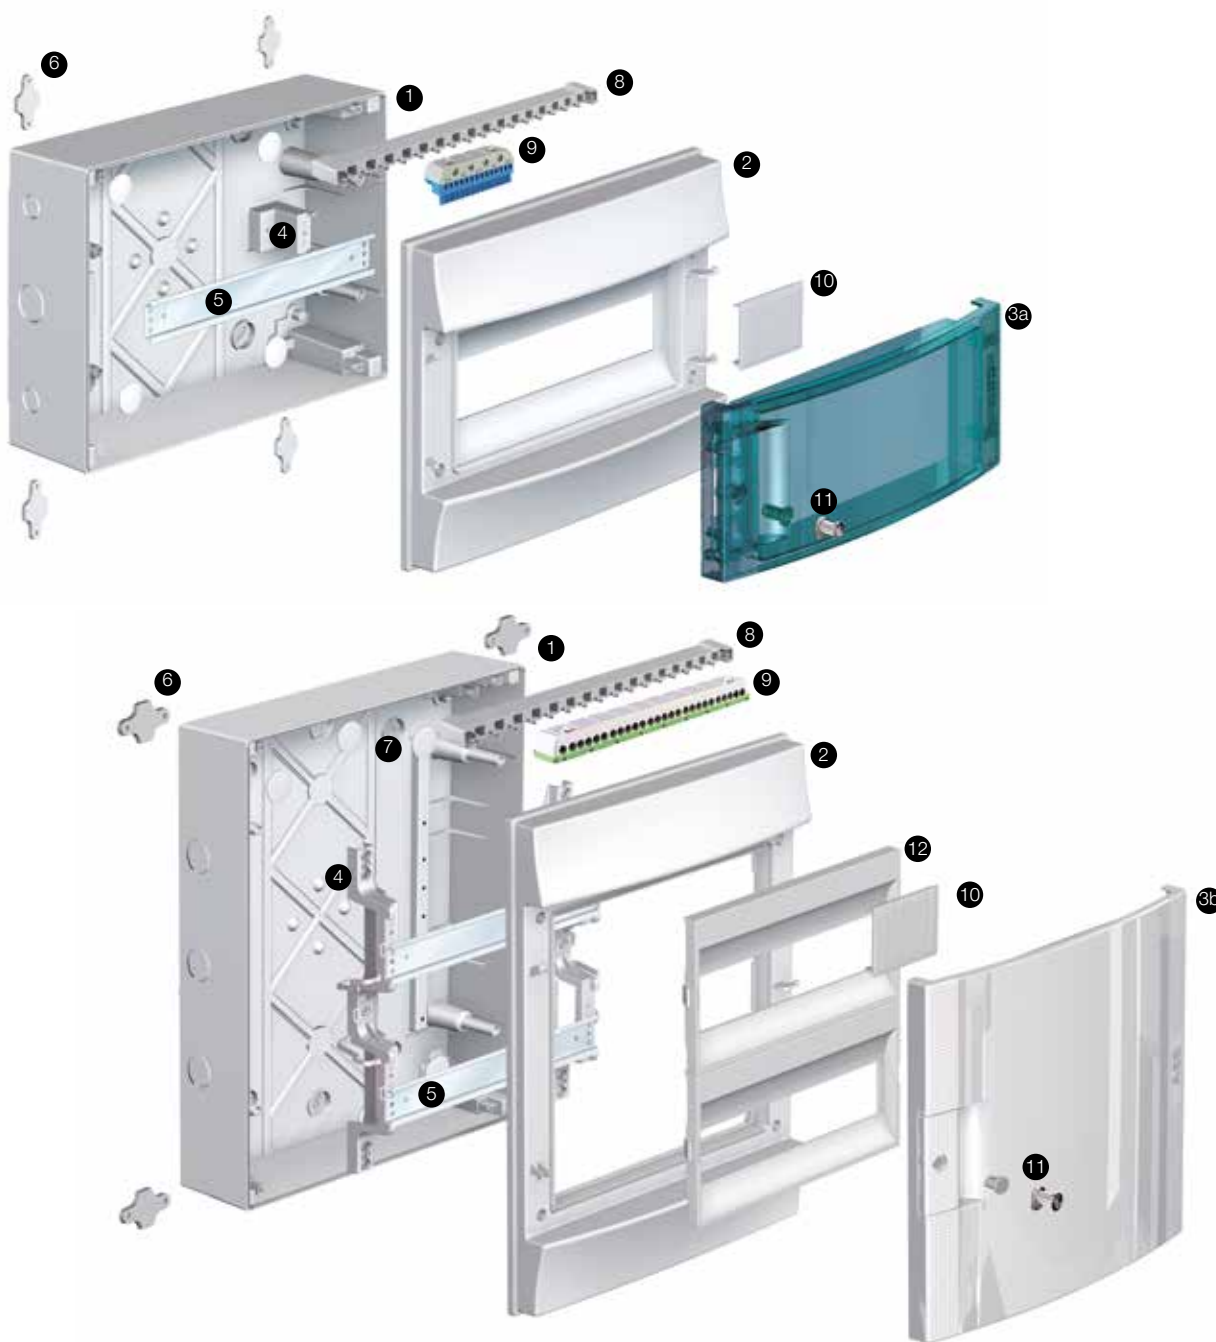

Широкий выбор, большие возможности.

Полностью готовые к установке шкафы делают заказ максимально простым, но в случае применения не стандартных решений всегда можно изменить комплектацию. Ведь большое количество аксессуаров порадует даже самых искущённых заказчиков.

1. Основание бокса.	6. Петли для настенного монтажа.	10. Заглушка на 4 модуля
2. Лицевая часть.	(аксессуар)	11. Место для установки замка. (замок
3. а) Зелёная дверь	7. Маскировочные пробки	заказывается отдельно)
б) Непрозрачная дверь, RAL 7035	(класс электроизоляции II)	12 Пластроны
4. Держатель Дин-рейки (рама)	8. Держатель клемм	
5. Дин-рейки.	9. Клеммник