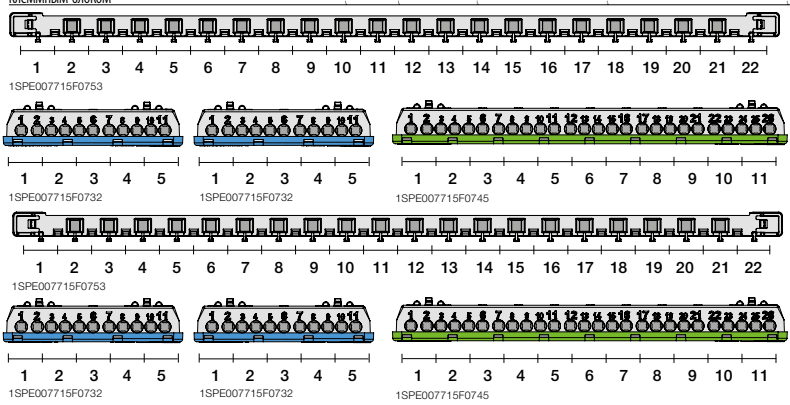

Описание	GWT	Кол-во мод. [18 мм]	Размеры Ш x В x Г [мм]	Код заказа ABB	Для записей	Кол-во в транспортной упаковке
Бок внутреннего монтажа Mistral41 54М прозр. дверь с клеммным блоком	650	54	430x600x128	1SLM004101A2209		1/1
Бок внутреннего монтажа Mistral41 54М непрозр. дверь с клеммным блоком	650	54	430x600x128	1SLM004101A1109		1/1

54 модуля 54 модуля