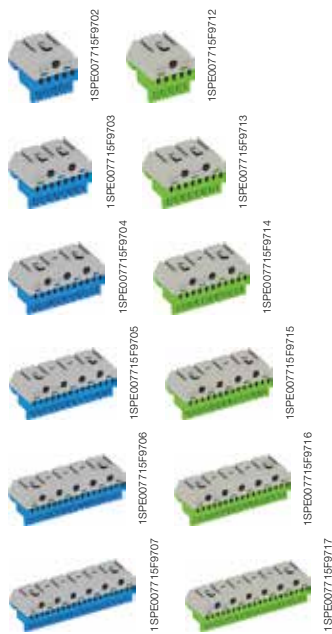

Клеммные блоки винтовые

Клеммные блоки самозажимные

Держатель клемм

Описание	Максимальный ток	Код заказа ABB	Для записей	Кол-во в транспортной уп
Клеммные блоки винтовые				
Клеммник винтовой N 3x16- 3x6 мм² NK/S06	100 A	1SPE007715F0731		5/270
Клеммник винтовой N 5x16- 6x6 мм² NK/S11	100 A	1SPE007715F0732		5/150
Клеммник винтовой N 7x16- 9x6 мм² NK/S16	100 A	1SPE007715F0733		5/120
Клеммник винтовой N 9x16- 12x6 мм² NK/S21	100 A	1SPE007715F0734		5/90
Клеммник винтовой N 11x16- 15x6 мм² NK/S26	100 A	1SPE007715F0735		5/90
Клеммник винтовой PE 3x16- 3x6 мм² PEK/S06	100 A	1SPE007715F0741		5/270
Клеммник винтовой PE 5x16- 6x6 мм² PEK/S11	100 A	1SPE007715F0742		5/150
Клеммник винтовой PE 7x16- 9x6 мм² PEK/S16	100 A	1SPE007715F0743		5/120
Клеммник винтовой PE 9x16- 12x6 мм² PEK/S21	100 A	1SPE007715F0744		5/90
Клеммник винтовой PE 11x16-15x6 мм² PEK/S26	100 A	1SPE007715F0745		5/90

Клеммные блоки самозажимные

Клеммник самозажимной N 5 x 1,5- 4 мм² ZK50B	63 A	1SPE007715F9701		5/280
Клеммник самозажимной N 5x4 + 1x25 мм² ZK51B	63 A	1SPE007715F9702		5/180
Клеммник самозажимной N 8x4 + 2x25 мм² ZK82B	63 A	1SPE007715F9703		5/150
Клеммник самозажимной N 11x4 + 3x25 мм² ZK113B	63 A	1SPE007715F9704		5/100
Клеммник самозажимной N 14x4 + 4x25 мм² ZK144B	63 A	1SPE007715F9705		5/90
Клеммник самозажимной N 17x4 + 5x25 мм² ZK175B	63 A	1SPE007715F9706		5/70
Клеммник самозажимной N 20x4 + 6x25 мм² ZK206B	63 A	1SPE007715F9707		5/60
Клеммник самозажимной PE 5x4 + 1x25 мм² ZK51G	63 A	1SPE007715F9712		5/180
Клеммник самозажимной PE 8x4 + 2x25 мм² ZK82G	63 A	1SPE007715F9713		5/150
Клеммник самозажимной PE 11x4 + 3x25 мм² ZK113G	63 A	1SPE007715F9714		5/100
Клеммник самозажимной PE 14x4 + 4x25 мм² ZK144G	63 A	1SPE007715F9715		5/90
Клеммник самозажимной PE 17x4 + 5x25 мм² ZK175G	63 A	1SPE007715F9716		5/70
Клеммник самозажимной PE 20x4 + 6x25 мм² ZK206G	63 A	1SPE007715F9717		5/60

Держатели клемм

Держатель клемм Mistral 8 модулей (ТВ08)		1SPE007715F0751		5/280
Держатель клемм Mistral 12 модулей (ТВ12)		1SPE007715F0752		5/225
Держатель клемм Mistral 18 модулей (ТВ18)		1SPE007715F0753		5/150