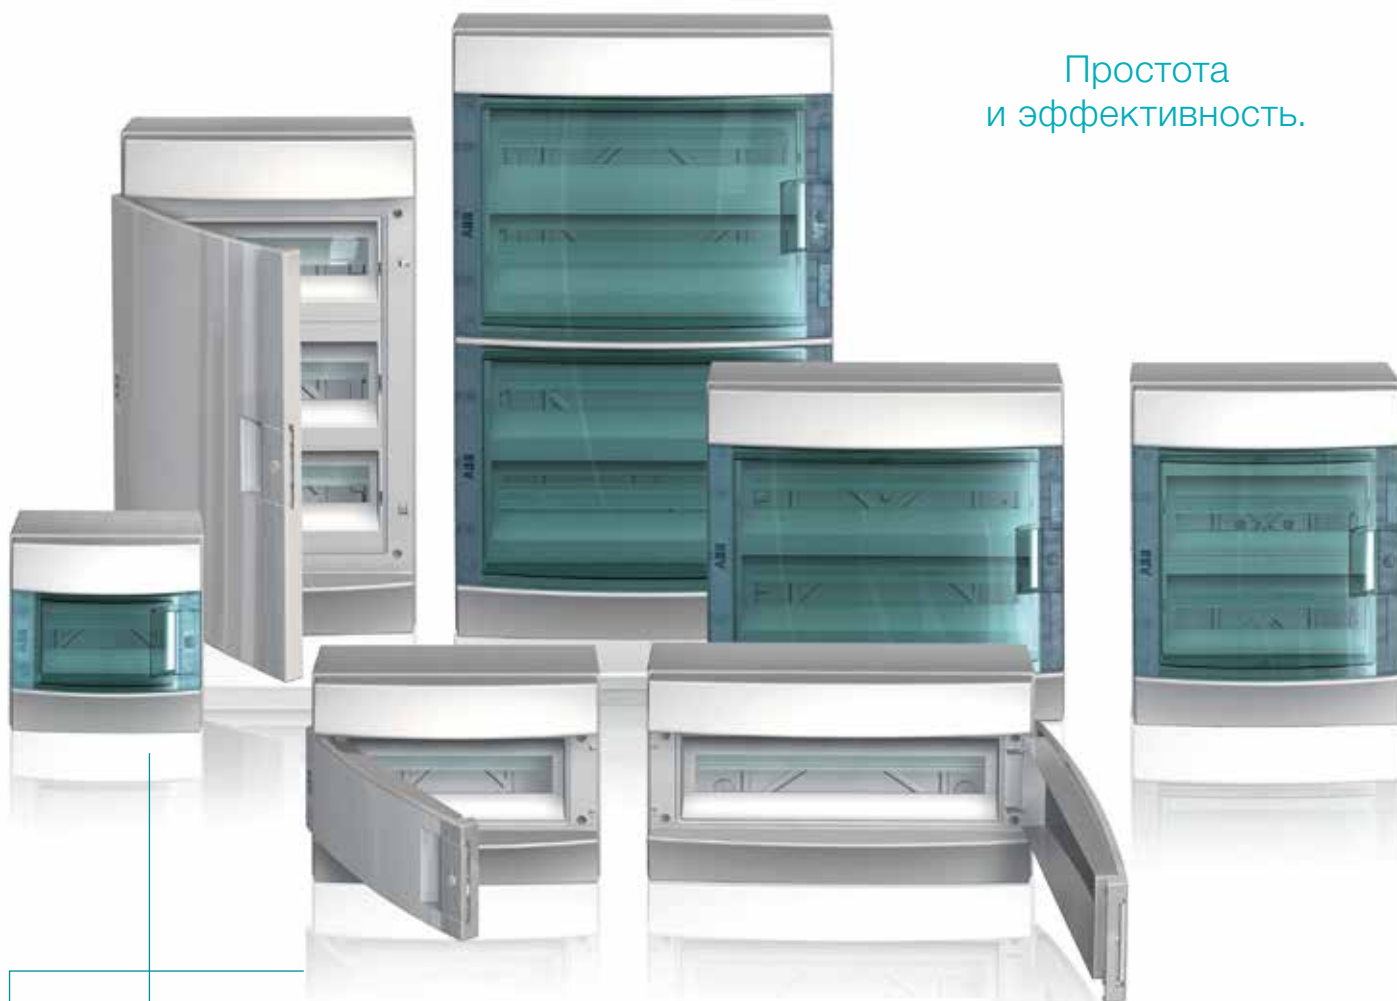

Простота
и эффективность.

Бесконечные ВОЗМОЖНОСТИ

Дверь открывается на 180° что делает обслуживание шкафа более удобным.

Шкаф поставляется с двумя типами дверей, зелёная и в цвет корпуса.

Быстрое и безопасное крепление шкафа к стене, благодаря намеченным отверстиям на основании.