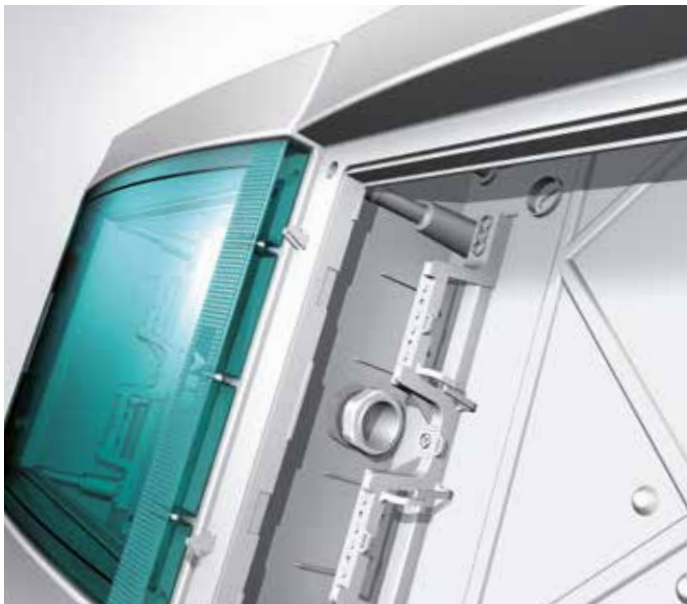

Горизонтальное соединение

Шкафы могут соединяться в ряд, сохраняя при этом степень защиты IP65 (при помощи соединительного элемента 1SL1949A00)