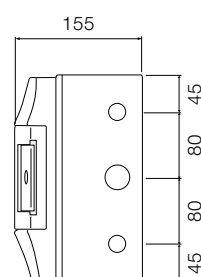

72 модуля

Размеры приведены в мм

Шкафы Mistral65 настенного монтажа, габаритные размеры.

4 модуля

8 модулей

12 модулей

18 модулей

24 модуля