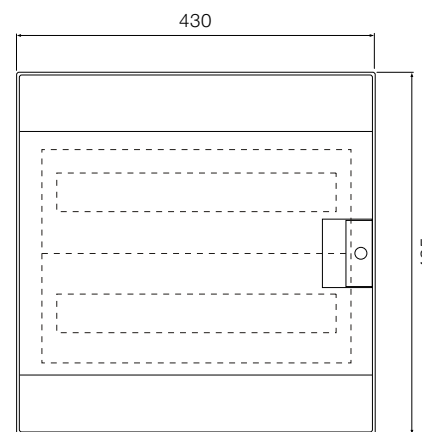

72 модуля

Размеры приведены в мм

Шкафы Mistral65 настенного монтажа, габаритные размеры.

4 модуля

8 модулей

12 модулей

18 модулей

24 модуля