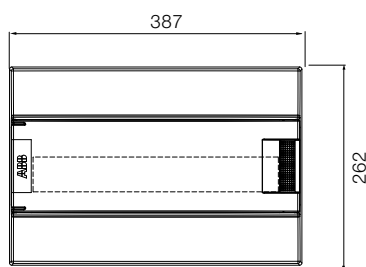

Шкафы Mistral41 настенного монтажа, габаритные размеры.

18 модулей

Размеры приведены в мм