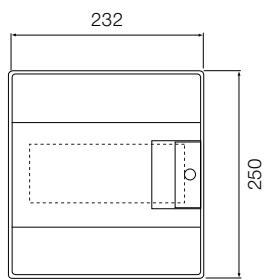

72 модуля

Размеры приведены в мм

Шкафы Mistral65 настенного монтажа, габаритные размеры.

4 модуля

8 модулей

12 модулей

18 модулей

24 модуля