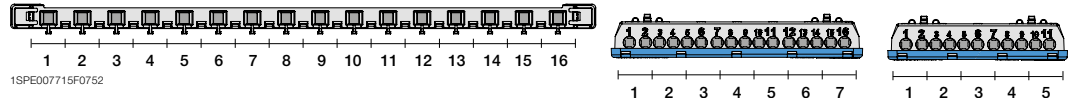

Бокс настенный Mistral41 48M непрозрачная дверь (с клемм)	650	48	297x659x119	1SPE007717F9975		1/1
Бокс настенный Mistral41 48M прозрачная дверь с клеммным блоком	650	48	297x659x119	1SPE007717F9995		1/1