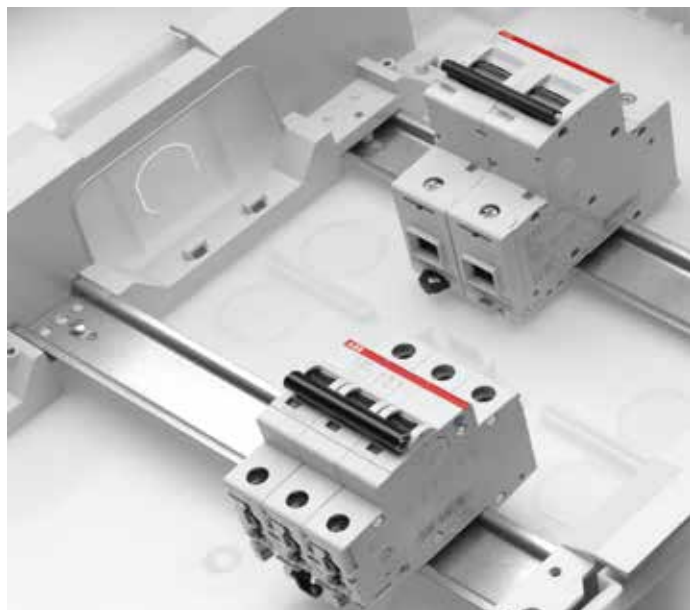

Многофункциональные аксессуары

Один и тот же аксессуар служит для соединения двух шкафов в ряд по вертикали или для надежного закрепления гофрированных труб у основания шкафа.

Перегородки

Внутри шкафа предусмотрена установка горизонтальных перегородок.

Ввод кабеля

Два вида фланцев сделаны полностью съёмными. С мелкими насечками для введения проводов в твердых стенах и с намеченными отверстиями для гофрированных труб различного диаметра, используемых в основном в пустотелых стенах.

Регулируемая глубина

Дин-рейки могут устанавливаться в нескольких положениях по глубине, что позволяет без труда устанавливать модульное оборудование серий S200 и S800 в один шкаф.

Маскировочные крышки для винтов