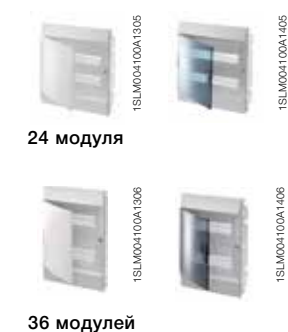

Описание	GWT	Кол-во мод. [18 мм]	Размеры Ш x В x Г [мм]	Код заказа ABB	Для записей	Кол-во в транспортной уп
2 ряда						
Бокс внутреннего монтажа Mistral41 24М непрозр. дверь 850°	850	24	320x435x108	1SLM004100A1305		1/5
Бокс внутреннего монтажа Mistral41 24М зелёная дверь 850°	850	24	320x435x108	1SLM004100A1405		1/5
Бокс внутреннего монтажа Mistral41 36М непрозр. дверь 850° 2 ряда	850	36	430x435x108	1SLM004100A1306		1/3
Бокс внутреннего монтажа Mistral41 36М зелёная дверь 850° 2 ряда	850	36	430x435x108	1SLM004100A1406		1/3