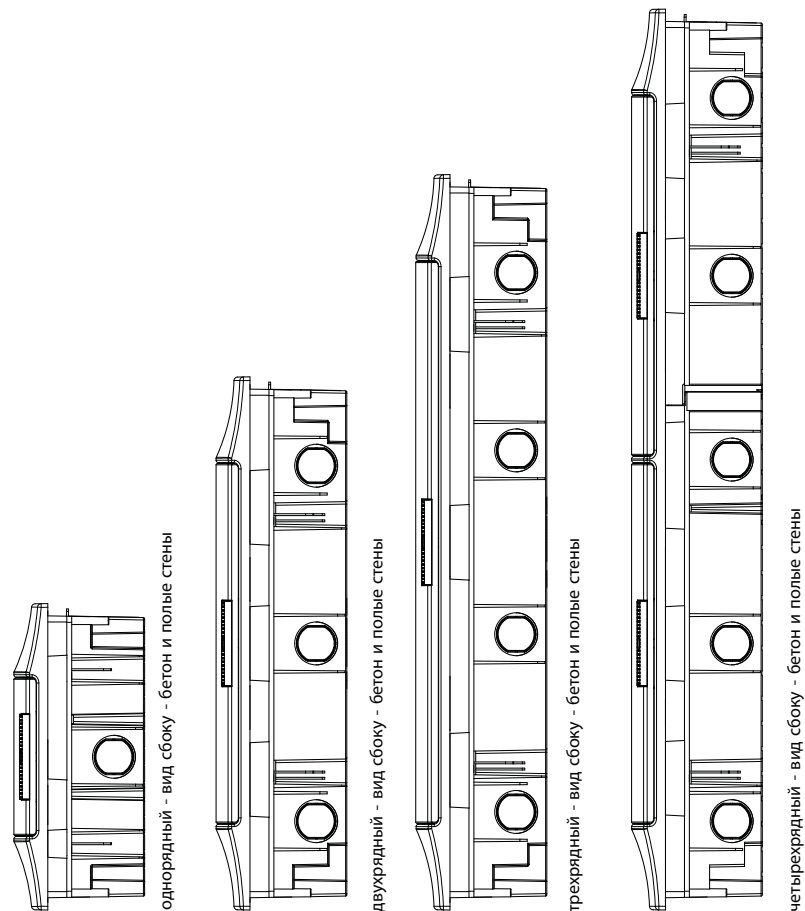

Кол-во модулей	d 32
4 M	1
6 M	1
8 M	1
12 M	1
18 M	1
24 M	3
36 M – 2 ряда	3
36 M – 3 ряда	4
48 M	5
54 M	4
72 M	5

Кабельные вводы для шкафов скрытого монтажа Mistral41

Шаблоны для сверления для гипсокартона