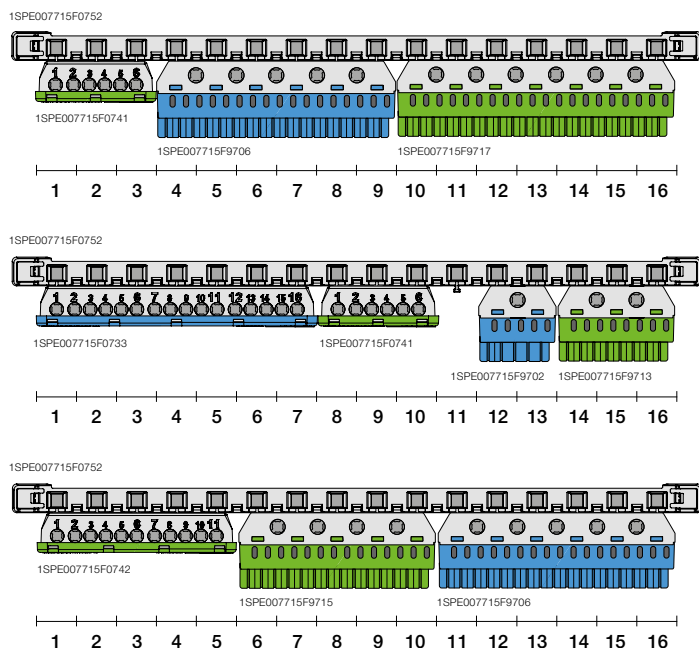

Внешний вид. Примеры реализации.

Держатели клемм

Клеммные блоки (винтовые)

Клеммные блоки (самозажимные)

Примеры комплектации клеммника

Технические данные

Шкафы Mistral41 внутреннего монтажа 650°

Коды			1SLM004101A1202	1SLM004101A1203	1SLM004101A1204	1SLM004101A1205
	1SLM004100A1100	1SLM004100A1101	1SLM004100A1102	1SLM004100A1103	1SLM004100A1104	1SLM004100A1105
	1SLM004100A1200	1SLM004100A1201	1SLM004100A1202	1SLM004100A1203	1SLM004100A1204	1SLM004100A1205
Количество модулей	4	6	8	12	18	24
Размеры (Ш x В x Г) мм	152x202x105	192x202x105	232x250x108	320x250x108	430x250x108	320x435x108
Цвет	RAL 9016 белый	RAL 9016 белый	RAL 9016 белый	RAL 9016 белый	RAL 9016 белый	RAL 9016 белый
Тип двери	непрозрач./прозрач.	непрозрач./прозрач.	непрозрач./прозрач.	непрозрач./прозрач.	непрозрач./прозрач.	непрозрач./прозрач.
Класс электроизоляции	II □	II □	II □	II □	II □	II □
Испытание на огнестойкость	GWT 650°C	GWT 650°C	GWT 650°C	GWT 650°C	GWT 650°C	GWT 650°C
Материал	Термопластик	Термопластик	Термопластик	Термопластик	Термопластик	Термопластик
Ударостойкость	IK08	IK08	IK08	IK08	IK08	IK08
Температура установки	-15°C / + 60 °C	-15°C / + 60 °C	-15°C / + 60 °C	-15°C / + 60 °C	-15°C / + 60 °C	-15°C / + 60 °C
Теплостойкость	BPT 70°C	BPT 70°C	BPT 70°C	BPT 70°C	BPT 70°C	BPT 70°C
IP защита	IP41	IP41	IP41	IP41	IP41	IP41
Макс. рассеиваемая мощность	11 Вт	14 Вт	18 Вт	22 Вт	27 Вт	41 Вт
Съемная рама с Дин-рейками	Да	Да	Да	Да	Да	Да
Максимальный ток	63А	63А	63А	63А	125А	63А
Расстояние между Дин-рейками						150мм
Без Галогенов	Да	Да	Да	Да	Да	Да
Кабельные вводы	Намеченные	Намеченные	Съемный фланец для тв. стен	Съемный фланец для тв. стен	Съемный фланец для тв. стен	Съемный фланец для тв. стен