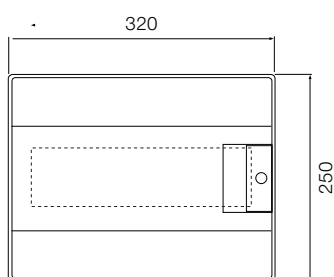

72 модуля

Размеры приведены в мм

Шкафы Mistral65 настенного монтажа, габаритные размеры.

4 модуля

8 модулей

12 модулей

18 модулей

24 модуля