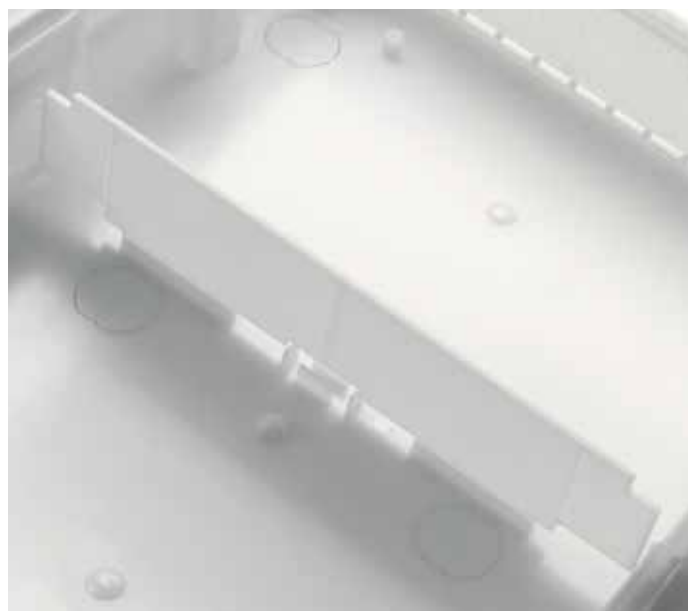

Перегородки

Внутри шкафа предусмотрена установка горизонтальных перегородок.