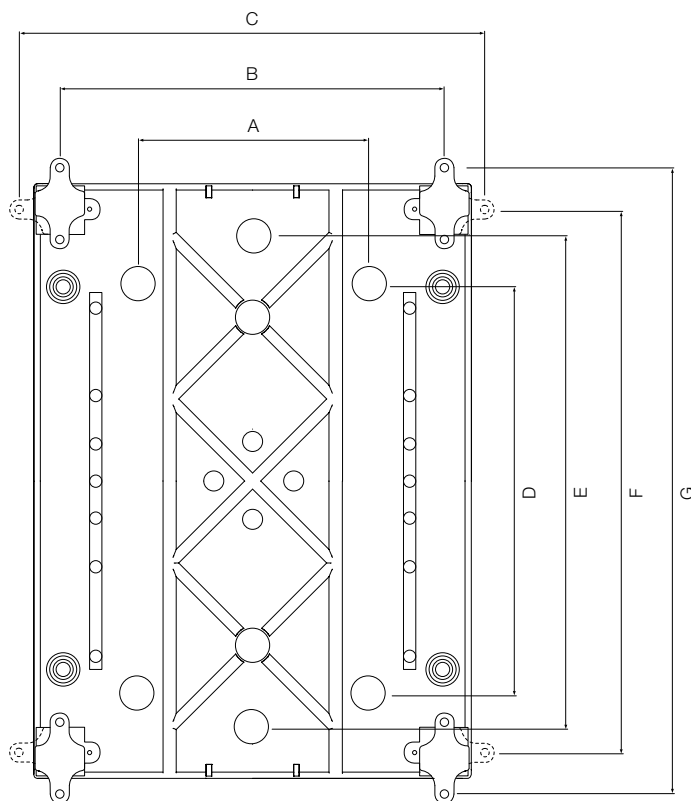

Шкафы Mistral65 настенного монтажа, габаритные размеры.

Установочные размеры.

	A	B	C	D	E	F	G
4 модуля		113	173		140	163	223,5
8 модулей	90	194	254,5	180		212	272,5
12 модулей	170	282,5	343	180		212	272,5
18 модулей	280	392	452,5	125	175	212	272,5
24 модуля	170	282,5	343	310	360	397	457,5
36 модулей - 2 ряда	280	392	452,5	310	360	397	457,5
36 модулей - 3 ряда	170	282,5	343	475	525	562	622,5
48 модулей	170	282,5	343	610	660	697	757,5
54 модуля	280	392	452,5	475	525	562	622,5
72 модуля	280	392	452,5	610	660	697	757,5

Размеры приведены в мм