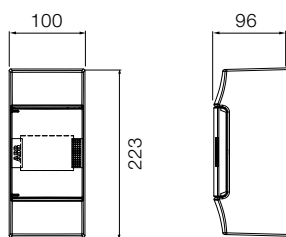

54 модуля

48 модулей

72 модуля

Размеры приведены в мм

Шкафы Mistral41 настенного монтажа, габаритные размеры.

2 модуля

4 модуля

8 модулей