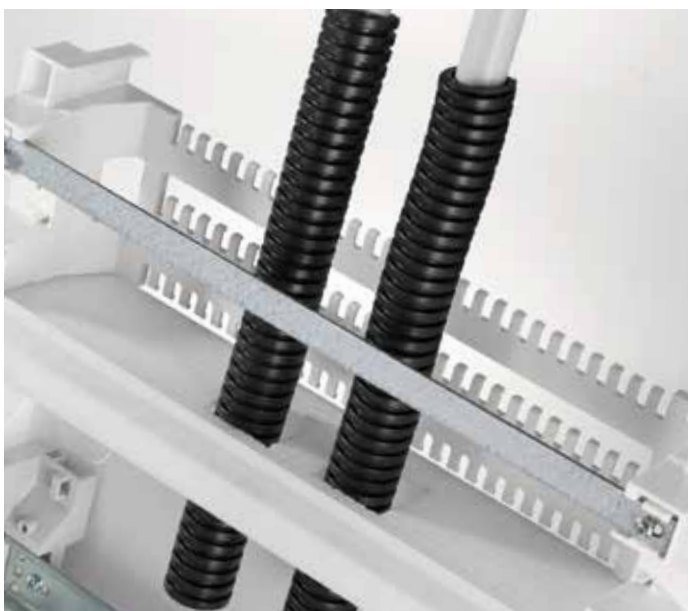

Удобство монтажа

Все шкафы комплектуются специальной картонной крышкой, для предотвращения попадания внутрь шкафа штукатурки и строительного мусора при монтаже основания в стену.

Многофункциональные аксессуары

Один и тот же аксессуар служит для соединения двух шкафов в ряд по вертикали или для надежного закрепления гофрированных труб у основания шкафа.