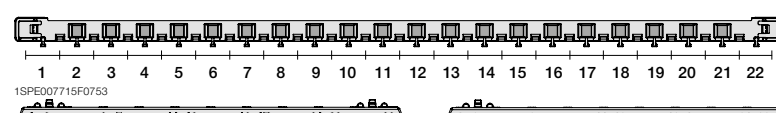

Бокс настенный Mistral41 72M непрозрачная дверь (с клемм)	650	72	387x659x119	1SPE007717F9979		1/1
Бокс настенный Mistral41 72M прозрачная дверь с клеммным блоком	650	72	387x659x119	1SPE007717F9999		1/1