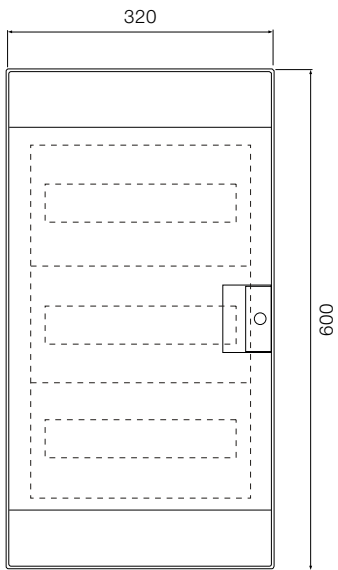

36 модулей

Размеры приведены в мм