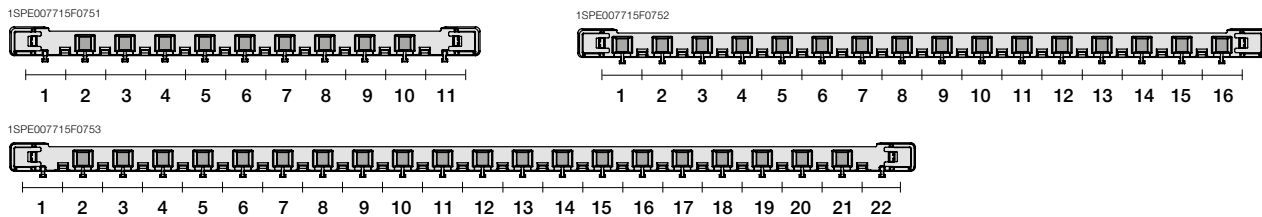

Внешний вид. Примеры реализации.

Держатели клемм