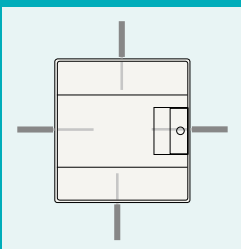

Степень защиты IP41.

Первая цифра: 4

- Защита от проникновения внутрь шкафа твердых тел диаметром от 1 мм и более.