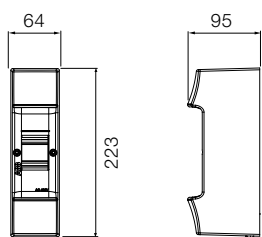

54 модуля

48 модулей

72 модуля

Размеры приведены в мм

Шкафы Mistral41 настенного монтажа, габаритные размеры.

2 модуля

4 модуля

8 модулей