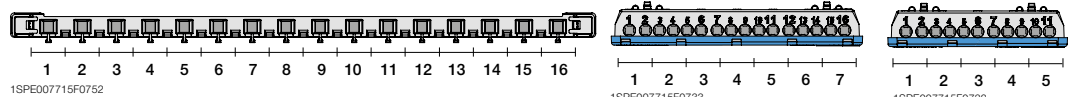

Бокс настенный Mistral41 48M непрозрачная дверь (с клемм)	650	48	297x659x119	1SPE007717F9975		1/1
Бокс настенный Mistral41 48M прозрачная дверь с клеммным блоком	650	48	297x659x119	1SPE007717F9995		1/1