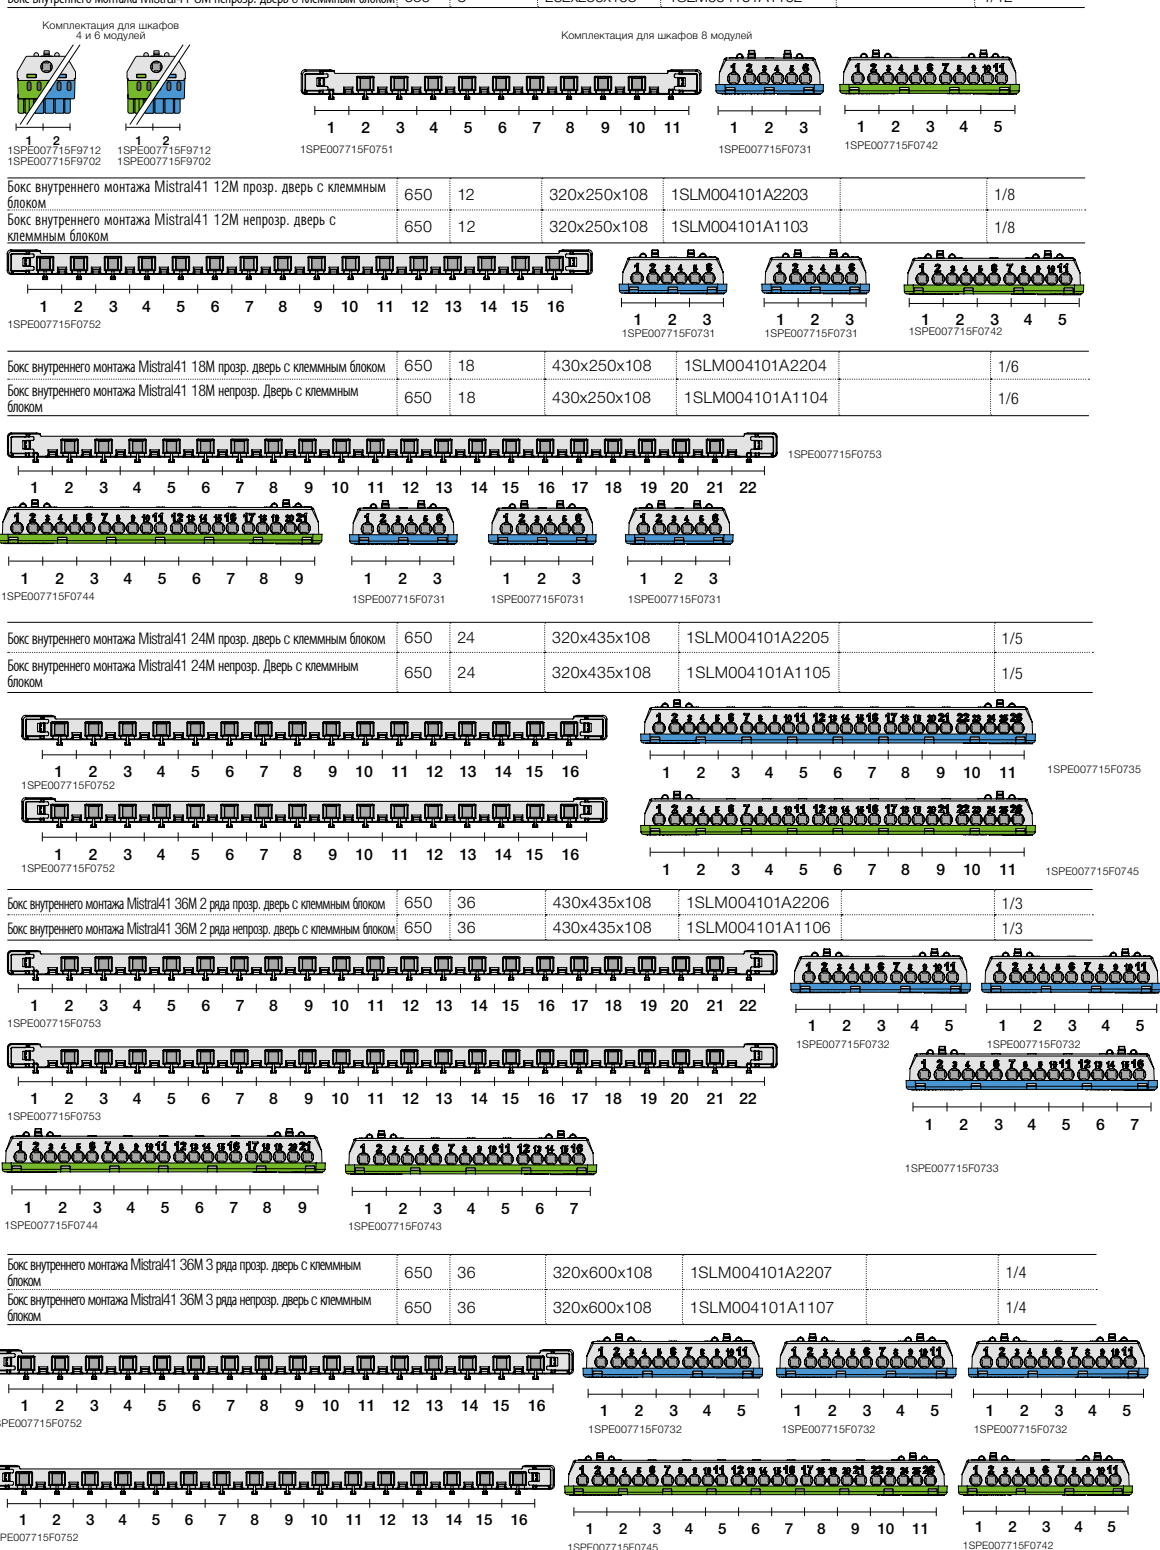

Описание	GWT	Кол-во мод. [18 мм]	Размеры Ш x В x Г [мм]	Код заказа ABB	Для записей	Кол-во в транспортной уп
Бок внутреннего монтажа Mistral41 4М прозр. дверь с клеммным блоком	650	4	152x202x105	1SLM004101A2200		1/24
Бок внутреннего монтажа Mistral41 6М прозр. дверь с клеммным блоком	650	6	192x202x105	1SLM004101A2201		1/18
Бок внутреннего монтажа Mistral41 8М прозр. дверь с клеммным блоком	650	8	232x202x108	1SLM004101A2202		1/12
Бок внутреннего монтажа Mistral41 4М непрозр. дверь с клеммным блоком	650	4	152x202x105	1SLM004101A1100		1/24
Бок внутреннего монтажа Mistral41 6М непрозр. дверь с клеммным блоком	650	6	192x202x105	1SLM004101A1101		1/18
Бок внутреннего монтажа Mistral41 8М непрозр. дверь с клеммным блоком	650	8	232x202x108	1SLM004101A1102		1/12
Бок внутреннего монтажа Mistral41 12М прозр. дверь с клеммным блоком	650	12	320x250x108	1SLM004101A2203		1/8
Бок внутреннего монтажа Mistral41 12М непрозр. дверь с клеммным блоком	650	12	320x250x108	1SLM004101A1103		1/8
Бок внутреннего монтажа Mistral41 18М прозр. дверь с клеммным блоком	650	18	430x250x108	1SLM004101A2204		1/6
Бок внутреннего монтажа Mistral41 18М непрозр. Дверь с клеммным блоком	650	18	430x250x108	1SLM004101A1104		1/6
Бок внутреннего монтажа Mistral41 24М прозр. дверь с клеммным блоком	650	24	320x435x108	1SLM004101A2205		1/5
Бок внутреннего монтажа Mistral41 24М непрозр. Дверь с клеммным блоком	650	24	320x435x108	1SLM004101A1105		1/5
Бок внутреннего монтажа Mistral41 36М 2 ряда прозр. дверь с клеммным блоком	650	36	430x435x108	1SLM004101A2206		1/3
Бок внутреннего монтажа Mistral41 36М 2 ряда непрозр. дверь с клеммным блоком	650	36	430x435x108	1SLM004101A1106		1/3
Бок внутреннего монтажа Mistral41 36М 3 ряда прозр. дверь с клеммным блоком	650	36	320x600x108	1SLM004101A2207		1/4
Бок внутреннего монтажа Mistral41 36М 3 ряда непрозр. дверь с клеммным блоком	650	36	320x600x108	1SLM004101A1107		1/4