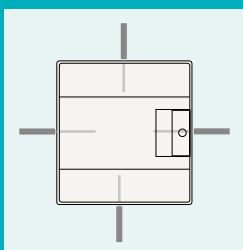

Степень защиты корпуса IP41

Первая цифра: 4

- Защита от проникновения внутрь шкафа твердых тел диаметром от 1 мм и более.