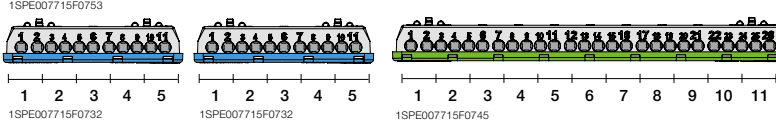

Описание	GWT	Кол-во мод.	Размеры Ш x В x Г	Код заказа ABB	Для записей	Кол-во в транспортной уп
		[18 мм]	[мм]			
Бокс настенный Mistral41 54M непрозрачная дверь (с клемм)	650	54	387x512x119	1SPE007717F9978		1/2
Бокс настенный Mistral41 54M прозрачная дверь с клеммным блоком	650	54	387x512x119	1SPE007717F9998		1/2