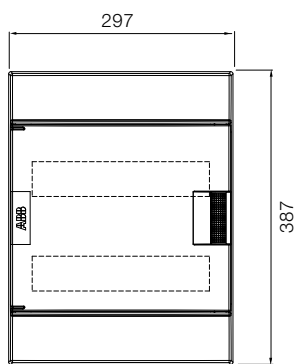

Шкафы Mistral41 настенного монтажа, габаритные размеры.

24 модуля

Размеры приведены в мм