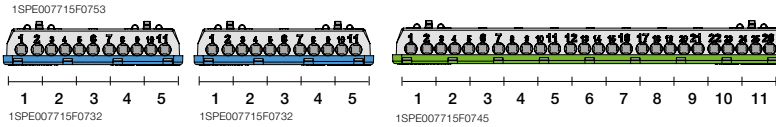

Описание	GWT	Кол-во мод.	Размеры Ш x В x Г	Код заказа ABB	Для записей	Кол-во в транспортной уп
		[18 мм]	[мм]			
Бокс настенный Mistral41 54M непрозрачная дверь (с клемм)	650	54	387x512x119	1SPE007717F9978		1/2
Бокс настенный Mistral41 54M прозрачная дверь с клеммным блоком	650	54	387x512x119	1SPE007717F9998		1/2