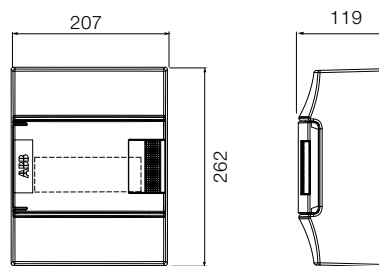

54 модуля

48 модулей

72 модуля

Размеры приведены в мм

Шкафы Mistral41 настенного монтажа, габаритные размеры.

2 модуля

4 модуля

8 модулей