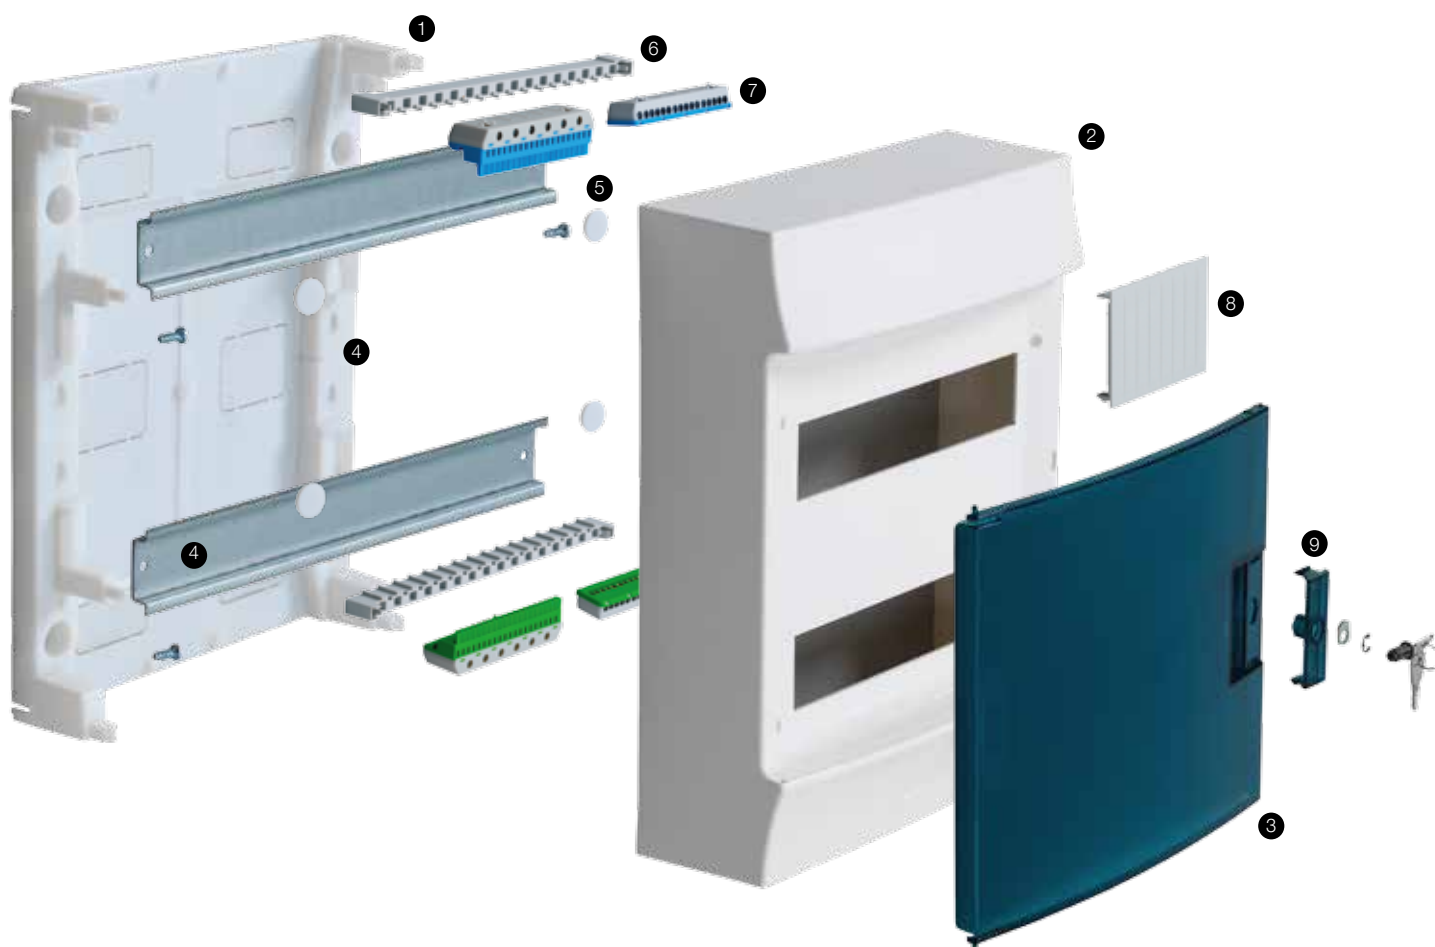

В стандартную комплектацию шкафов Mistral41 входят пластиковые "пробки" крепежных винтов, для обеспечения второго класса электроизоляции.

Многорядное исполнение.

В шкафах серии Mistral 41 внешнего монтажа, расстояние между Дин-рейками 125 мм.

Запирание дверей

Что бы исключить несанкционированный доступ к аппаратам, в дверь шкафа можно установить замок (1SPE007715F5011 в комплект входят 2 ключа).

Клеммные блоки нового поколения

По желанию Вы можете использовать винтовые (до 100А) или самозажимные (до 63А) клеммные блоки. Клеммы нейтралы (N) имеют стандартный синий цвет, а заземления (PE) - зелёный.

Широкий выбор, большие возможности.

Шкафы Mistral 41 настенного монтажа продуманная, гибкая, современная система, которую можно адаптировать для любых решений.

- 1. Основание бокса.
- 2. Лицевая часть.
- 3. Прозрачная дверь.
- 4. Дин-рейки.

- 5. Пластиковые заглушки винтов (для обеспечения класса электроизоляции II).
- 6. Держатель клеммных блоков.
- 7. Клеммные блоки (винтовые или самозажимные).

- 8. Заглушка на 4 модуля.
- 9. Место для установки замка (замок с ключом в стандартную комплектацию не входят).