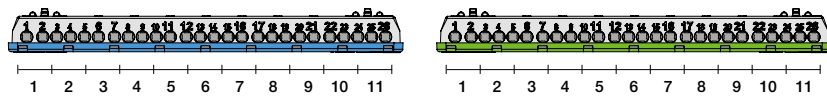

1SPE007715F0735

1SPE007715F0745

1SLM006501A1206

Бокс настенный 36М 3ряда зеленая дверь Mistral65 с клеммным блоком	650	36	320x600x155	1SLM006501A1206		1/3