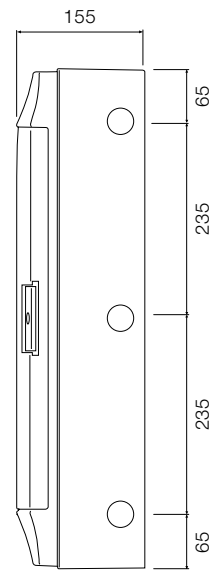

36 модулей

Размеры приведены в мм

36 модулей

54 модуля

48 модулей

72 модуля

Размеры приведены в мм

Шкафы Mistral65 настенного монтажа, габаритные размеры.