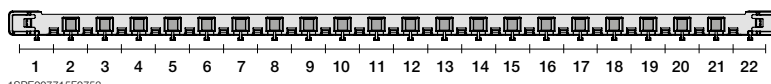

1SLM006501A1205

Описание	GWT	Кол-во модулей	Размеры Ш x В x Г	Код заказа АBB	Для записей	Кол-во в транспортной уп
Бокс настенный 36М 2ряда зеленая дверь Mistral65 с клеммным блоком	650	36	430x435x155	1SLM006501A1205		1/2