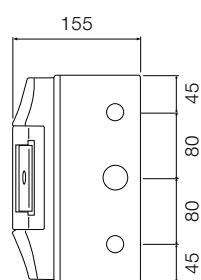

72 модуля

Размеры приведены в мм

Шкафы Mistral65 настенного монтажа, габаритные размеры.

4 модуля

8 модулей

12 модулей

18 модулей

24 модуля