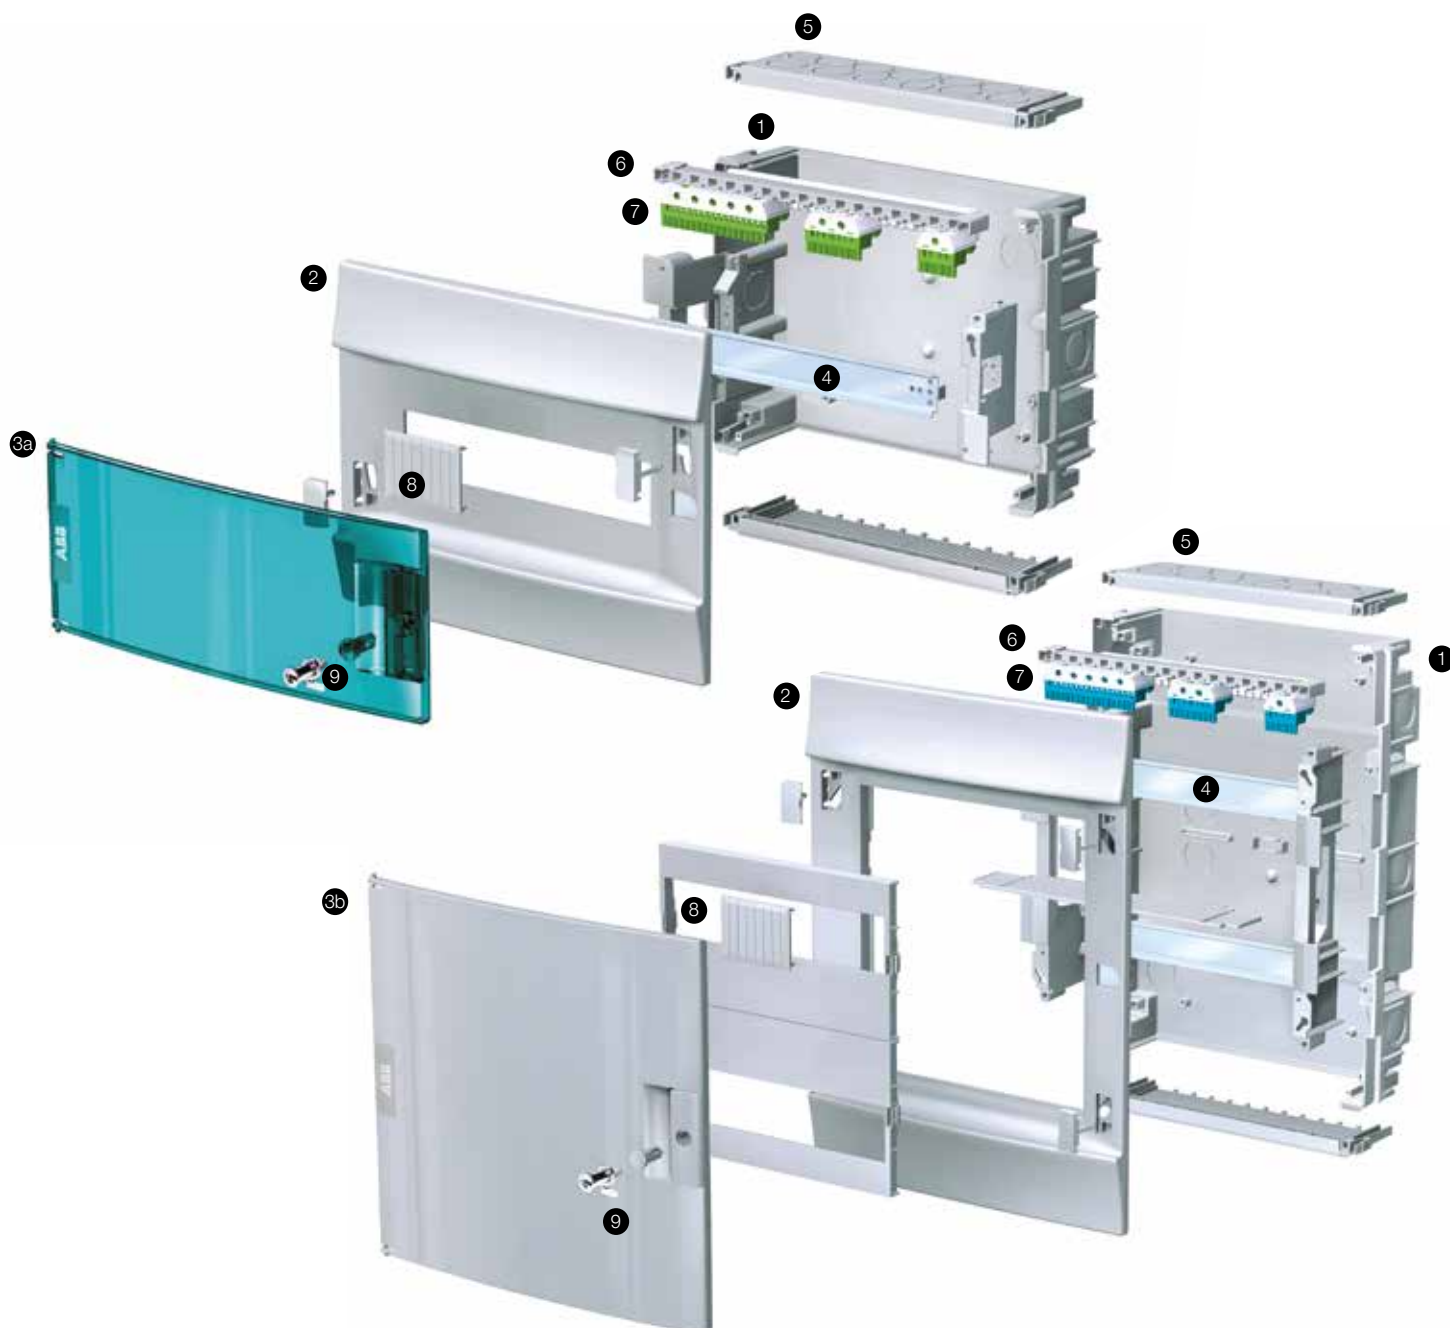

Широкий выбор, большие возможности.

Шкафы Mistral 41 внутреннего монтажа продуманная, гибкая, современная система, которую можно адаптировать для любых решений.

1. Основание бокса
2. Лицевая часть
3. а) Зеленая дверь
- б) Белая дверь, RAL9016

4. Дин-рейка
5. Фланцы для ввода кабеля
6. Держатель клемм
7. Самозажимные клеммные блоки

8. Заглушка на 4 модуля
9. Место для установки замка.
  (замок с ключом в стандартную комплектацию не входят)