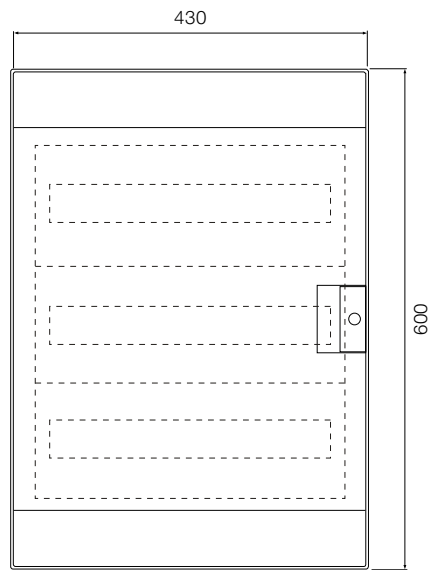

54 модуля

Размеры приведены в мм