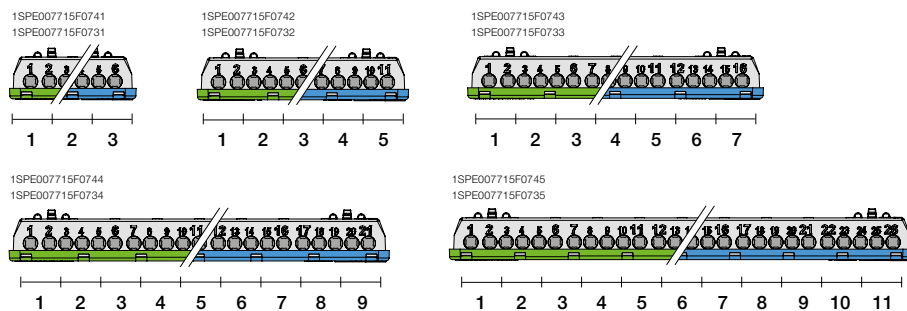

Клеммные блоки (винтовые)