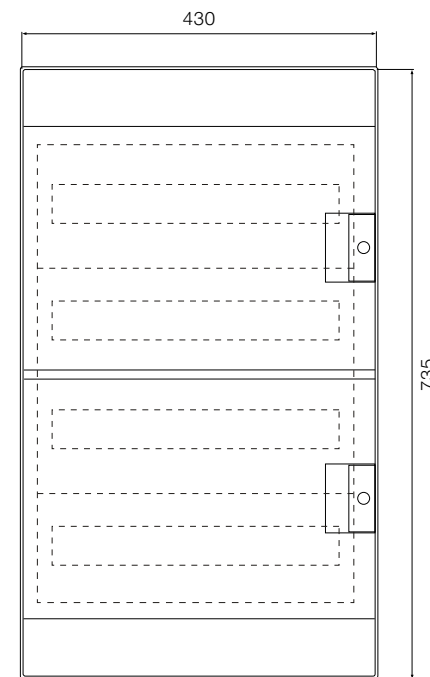

36 модулей

Размеры приведены в мм

36 модулей

54 модуля

48 модулей

72 модуля

Размеры приведены в мм

Шкафы Mistral65 настенного монтажа, габаритные размеры.