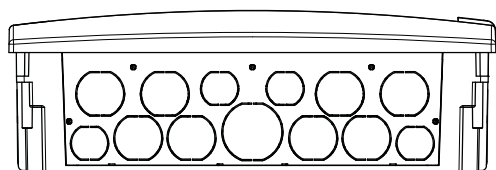

12 модульный - верхний и нижний фланцы - для полых стен (гипсокартон GWT 850°)