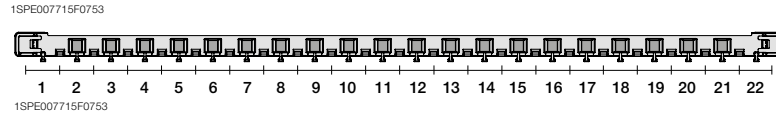

Бокс настенный Mistral41 72M непрозрачная дверь (с клемм)	650	72	387x659x119	1SPE007717F9979		1/1
Бокс настенный Mistral41 72M прозрачная дверь с клеммным блоком	650	72	387x659x119	1SPE007717F9999		1/1