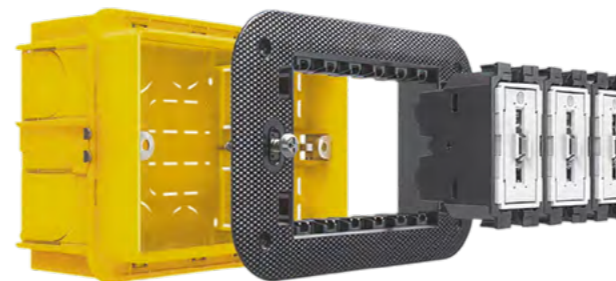

Суппорты и рамки для композиций итальянской модульности

Используются специальные монтажные коробки и суппорты на 3,4,6 модулей

VGD
by DONEL

3 модуля

4 модуля

6 модулей

Рамки			
Белый	VG46333	VG46433	VG46633
Песочный	VG46335	VG46435	VG46635
Черный	VG46328	VG46428	VG46628
Серый	VG46340	VG46440	VG46640
Белое матовое стекло	VG463WG	VG464WG	VG466WG
Белое глянцевое стекло	VG463SWG	VG464SWG	VG466SWG
Стекло матовый кашемир	VG463CG	VG464CG	VG466CG
Стекло глянцевый кашемир	VG463SCG	VG464SCG	VG466SCG
Черное глянцевое стекло	VG463BGG	VG464BGG	VG466BGG
Суппорты	 VG47030	 VG47040	 VG47060
Коробки для твёрдых стен	 VG03E	 VG04E	 VG06E
Коробки для гипсокартона	 VG503	 VG504	 VG506