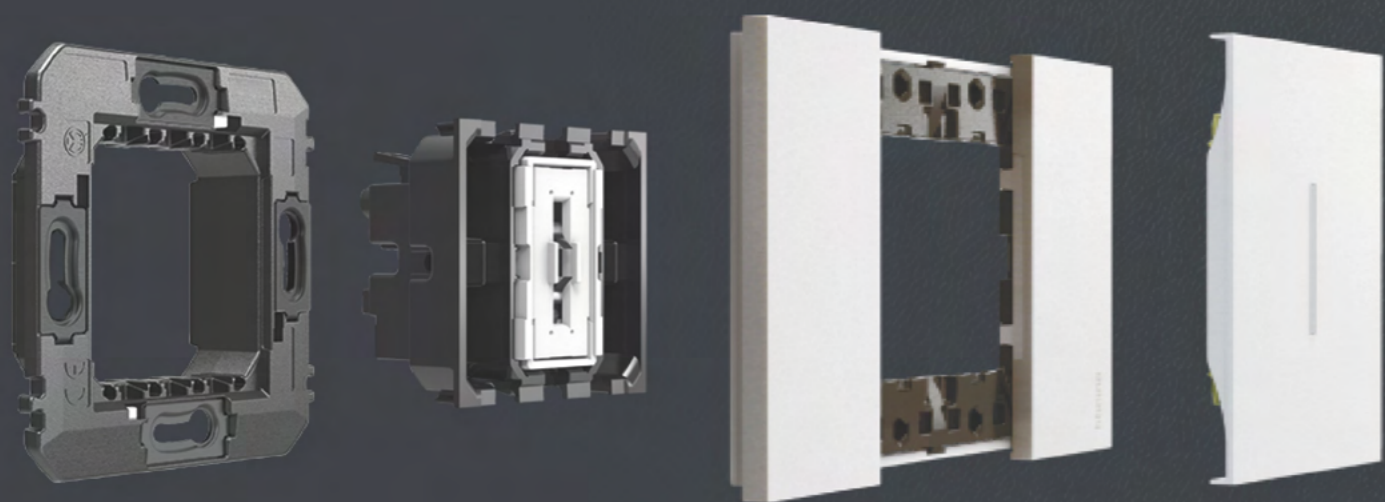

Продуманная конструкция и безупречность монтажа

VGD
by DONEL

Готовое решение VGD собирается из четырёх элементов — каждый отвечает за точность, надёжность и эстетику:

- суппорт
- механизм
- рамка
- клавиша или лицевая панель