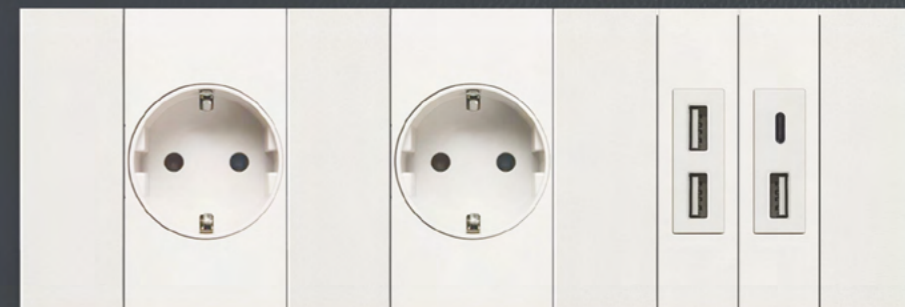

- суппорт
- механизм
- рамка
- клавиша или лицевая панель

Модульность, продуманная до миллиметра

VGD
by DONEL

Немецкая модульность
до 5 постов:
2 модуля = 1 пост

Совместим со стандартными
монтажными коробками 71 мм.