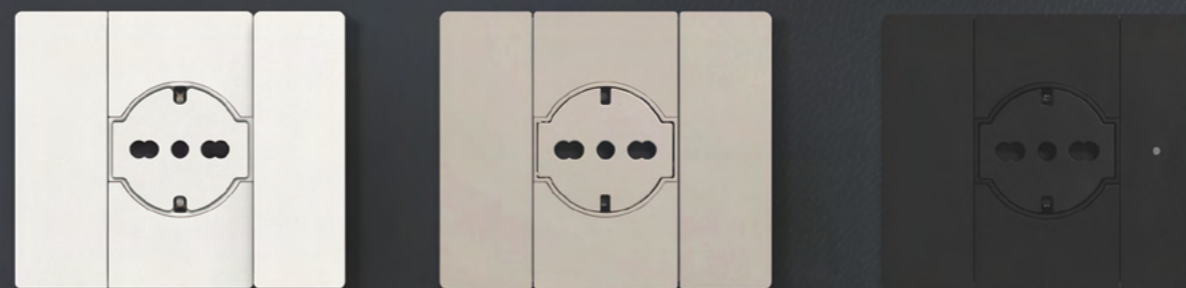

Все рамки и лицевые панели черного цвета имеют дополнительное защитное нанопокрытие:

- Защищает от механических повреждений
- Защищает от следов при использовании
- Сохраняет матовую структуру поверхности

Идеальная плоскость. Совершенное нажатие.

VGD
by DONEL

Аксиальный механизм обеспечивает мягкое, точное включение и выключение – независимо от того, в какой части клавиши вы нажимаете.

Клавиша и рамка остаются в одной плоскости, создавая цельную, архитектурно выверенную форму.

Плоскость, которая говорит о порядке

Благодаря утапливаемой лицевой панели, розетка образует единую плоскость с рамкой:

- Пыль не скапливается в разъёмах, поверхность остаётся чистой
- Облегчает процесс уборки