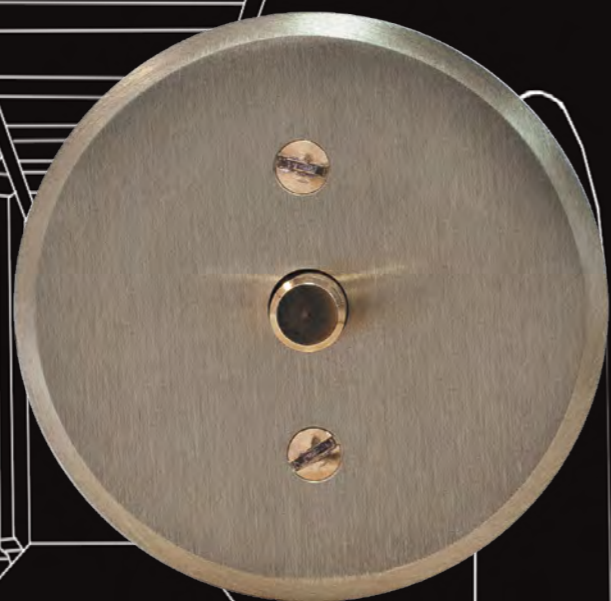

- Нижняя металлическая пластина с прикрепленным механизмом
- Прозрачная пластина, под которой встроен элемент декора

Литая прозрачная пластина полностью совпадает с нижней металлической пластиной и идеально накладывается на стену

Коллекция Épуре для тех,
кто ценит стиль минимализма
и современности.

- Прямые края, четкие углы
- Доступны выключатели с цилиндрическим тумблером, круглой кнопкой или ручкой
- Синий светодиодный индикатор
- Плоский ободок
- Отсутствие видимых винтов
- Плоская и толстая пластина (4,8 мм)

Коллекция Fusion словно охватывает столетия, вобрав в себя элементы той или иной эпохи, это соединение роскоши и новизны

- Большая клавиша
- Широкая фаска
- Ободок на винтах

medaillon

Уникальные выключатели Medaillon,
это новые формы изделий –
малый круг и овал.