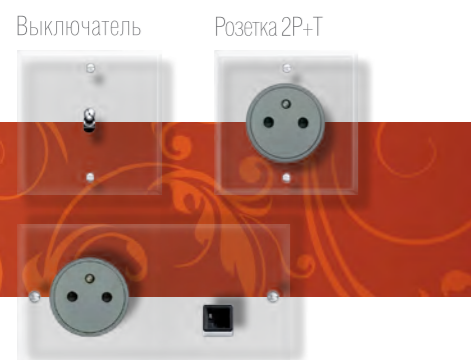

mémoire

Кристалл

- Хромированные рычаги и винты
- Без ободка
- Электрические розетки с лицевой панелью серая магnezия

Розетки 2P+T и RJ45

	Выключатель	67001
	Рычажный выключатель	67015
	Выключатель с круглой кнопкой	67010
	Выключатель с подсветкой	67007
	Рычажный выключатель с подсветкой	67017
	Выключатель с круглой кнопкой	67011
	Двойной выключатель	67002
	Двойной рычажный выключатель	67012
	Управление жалюзи трехпозиционное	67021
	Двойная розетка USB	67022
	Пульт управления жалюзи	67020
	Два выключателя	67004
	Три выключателя	67006
	Четыре выключателя	67008
	Розетка ТВ	67029
	Розетка 2 P+T	67031
	Розетка RJ45	67025
	Розетка TB/FM/SAT	67077
	Двойная розетка 2P+T	67032
	Тройная розетка 2P+T	67033
	Розетка 2P+T + ТВ	67039
	Розетка 2P+T + RJ45	67038
	Розетка 2P+T + RJ45 + ТВ	67037