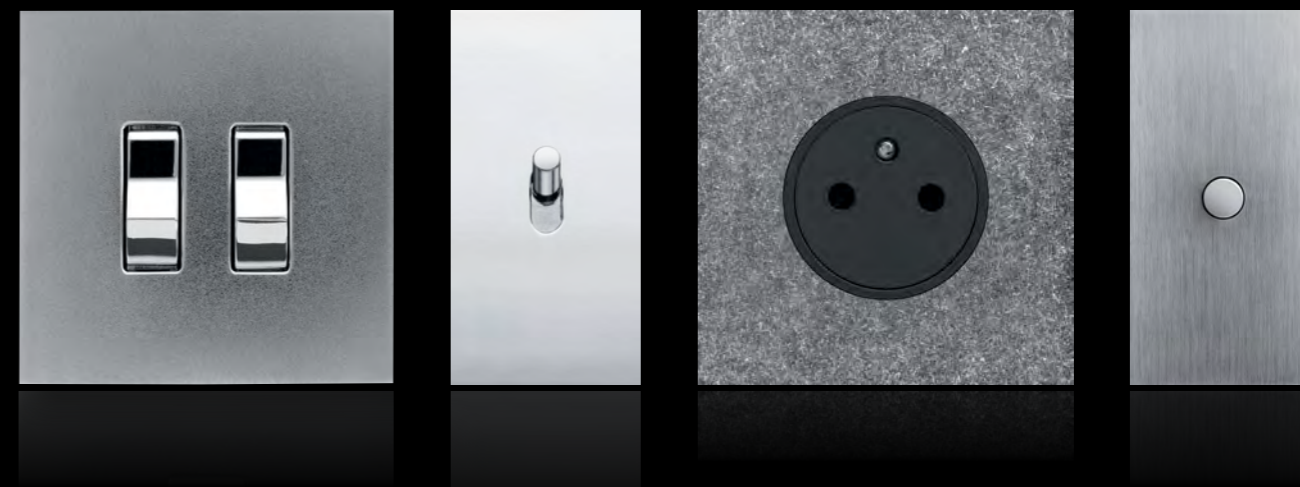

Коллекция Épуре для тех,
кто ценит стиль минимализма
и современности.

- Прямые края, четкие углы
- Доступны выключатели с цилиндрическим тумблером, круглой кнопкой или ручкой
- Синий светодиодный индикатор
- Плоский ободок
- Отсутствие видимых винтов
- Плоская и толстая пластина (4,8 мм)