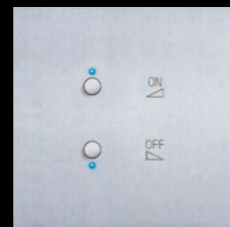

Сценарный выключатель на 4 сценария

Термостат

Устройство диммирования

Устройство управления жалюзи

Устройство управления светом

Устройство управления аудиосистемой

Прежде чем выйти из дома, одним касанием приведите в действие все функции установленного оборудования (освещения, жалюзи, отопления и т. д.)