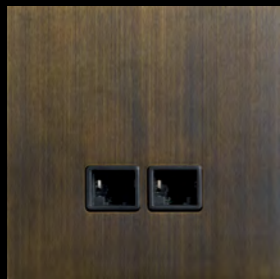

Розетка RJ45