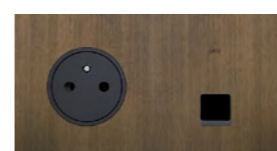

épure

Бронза

- Черные рычаги
- Электрические розетки с лицевой панелью антрацит

Выключатель

Розетка 2P+T

Розетки 2P+T и RJ45

	Выключатель	67301
	Рычажный выключатель	67315
	Выключатель с круглой кнопкой	67310
	Выключатель с подсветкой	67307
	Рычажный выключатель с подсветкой	67317
	Выключатель с круглой кнопкой	67311
	Двойной выключатель	67302
	Двойной рычажный выключатель	67312
	Универсальный диммер	67319
	Пульт управления жалюзи	67320
	Управление жалюзи трехпозиционное	67321
	Двойная розетка USB	67322
	Датчик движения	67360
	Два выключателя	67304
	Три выключателя	67306
	Четыре выключателя	67308
	Розетка ТВ	67329
	Розетка 2 P+T	67331
	Розетка RJ45	67325
	Розетка ТВ/FM/SAT	67377
	Двойная розетка 2P+T	67332
	Тройная розетка 2P+T	67333
	Розетка 2P+T + ТВ	67339
	Розетка 2P+T + RJ45	67338
	Розетка 2P+T + RJ45 + ТВ	67337
	My Home — Пульт управления светом	67381
	My Home — Двойной пульт вкл./выкл. света	67382
	Пульт управления светом + жалюзи	67383
	Пульт управления жалюзи	67384
	Пульт управления аудиосистемой	67385
	Датчик термостата	67386
	Датчик присутствия	67387
	Командная панель на 4 сценария	67388