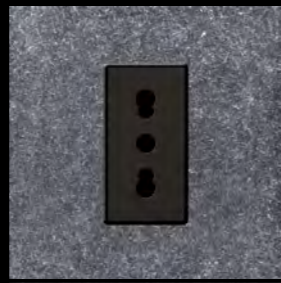

Специальные функции

Широкий выбор функций

Розетки международных стандартов

- Немецкая • швейцарская • итальянская • евро-американская

Евро-американская розетка

Немецкая стандартная розетка

Итальянская стандартная розетка