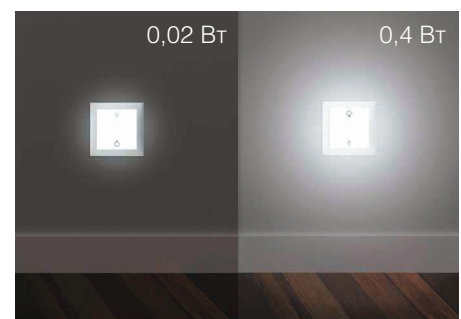

Интересный ассортимент XSolar отображается на отдельной стойке 1 x 1,25 м

Интерьерные и уличные светильники,
включая накладные образцы продукции
размещаются на стойках 5 x 1,25 м