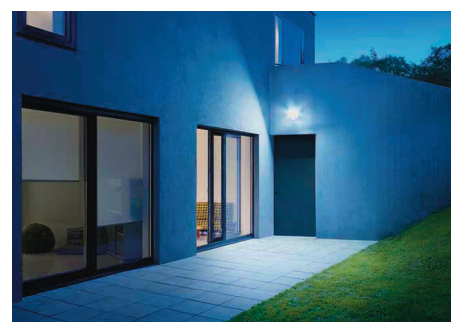

LED

30 лет службы диодов
(4.5 часа в день)

12w

920 люмен
76.6 Лм/Вт

6700K
холодный белый

инфракрасный датчик 140°

14 м

2 м

180° по горизонтали
120° по вертикали

180° по горизонтали
90° по вертикали

2 - 2000 люкс

8 сек - 35 мин

соединяется в сеть

IP 44

5 JAHRE GARANTIE

гарантия
5 лет

белый

серебристый

черный

Посмотреть видео

EAN XLED HOME 1 white	4007841 002695
EAN XLED HOME 1 silver	4007841 002688
EAN XLED HOME 1 black	4007841 003661
Размеры (ШxВxГ)	210 x 175 x 180 мм
Питание	220-240 В, 50 / 60 Гц
Материалы	пластик, устойчивый к УФ-лучам, алюминиевый радиатор