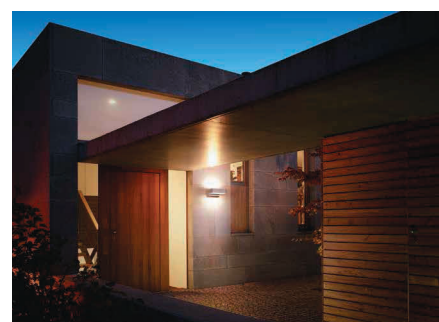

2-сторонний
апплайт/даунлайт

LED

30 лет службы диодов
(4.5 часа в день)

12w

600 люмен
50 Лм/Вт

3000K
теплый белый

интеллектуальный
высокочастотный
датчик 160°

2 - 5 м

2 м

5 сек - 15 мин

базовый
свет 10%

плавное
включение

IP 44

**3 JAHRE
GARANTIE**

гарантия
3 года

Посмотреть видео

EAN L 810 LED iHF	4007841 671310
Размеры (ШxВxГ)	230 x 91 x 145 мм
Питание	230-240 V, 50 Гц
Материалы корпуса	Алюминий, пластик, устойчивый к УФ-лучам