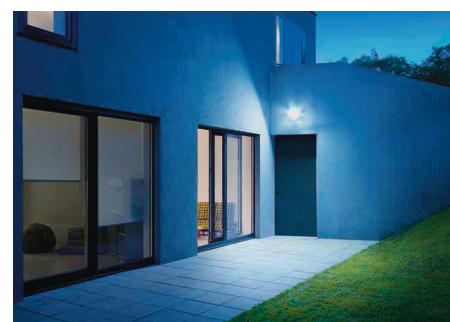

XLED home 1 SL

Идеальный командный игрок.

Теперь на 25% более яркий с тем же уровнем потребления электричества. Будь то отдельный прожектор включаемый вручную или часть интеллектуальной сети с другими XLED прожекторами Slave версия XLED 1 для дома остается разумным выбором. И дает еще более света.

Детали: 12 Вт и 920 люменов света, инфракрасный датчик, светодиодная система освещения STEINEL, индекс цветопередачи Ra > 80, 30-летний срок службы (в среднем 4,5 ч / день), не потребует замены ламп, Активный Термо Контроль, наклонная / поворотная световая панель

LED
30 лет службы диодов
(4.5 часа в день)

12w
920 люмен
76.6 Лм/Вт

6700K
холодный белый

180° по горизонтали
120° по вертикали

IP 44

5 JAHRE
GARANTIE
гарантия
5 лет

Посмотреть видео

EAN XLED HOME 1 SL white.....	4007841 659813
EAN XLED HOME 1 SL silver.....	4007841 659714
EAN XLED HOME 1 SL black.....	4007841 659912
Размеры (ШxВxГ)	210 x 175 x 180 мм
Питание	220-240 В, 50 / 60 Гц
Материалы	пластик, устойчивый к УФ-лучам, алюминиевый радиатор