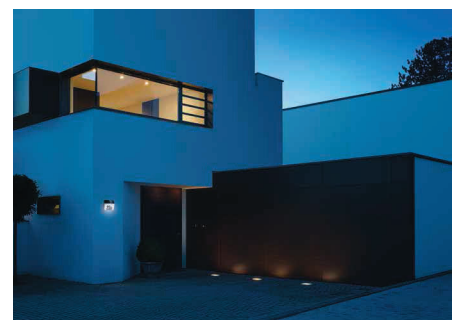

365 TAGE LICHT

Свет 365 дней в году

4000K

нейтральный белый

2 люкс

IP 44

3 JAHRE GARANTIE

гарантия 3 года

EAN XSolar LH-N silver	4007841 007157
EAN XSolar LH-N stainless steel	4007841 007140
Размеры (ШхВхГ)	242 x 227 x 51 мм
Питание	солнечный светильник, питание не требуется
Материалы корпуса	пластик, устойчивый к УФ-лучам, отделка из нерж. стали