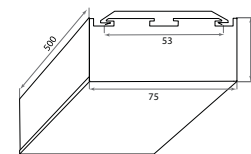

*Цветовая палитра на стр. 22

В комплект входит источник питания

Накладные светодиодные светильники

Возможна покраска*

Артикул	Цвет	Ист. света	Мощность	Lm	K	IP	Габариты	Напряжение
DL18513C50WW20	Алюминий	LED Strip	19,2 W	1320	3000	20	75x35x500	12/24 V