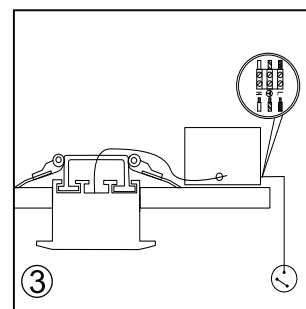

*Цветовая палитра на стр. 22

В комплект входит источник питания