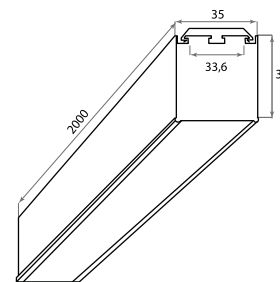

Артикул	Цвет	Ист. света	Мощность	Lm	K	IP	Габариты	Напряжение
DL18512M200WW80	Алюминий	LED Strip	76,8 W	5280	3000	20	90x35x2000	12/24 V

*Цветовая палитра на стр. 22

В комплект входит источник питания

Возможна покраска*