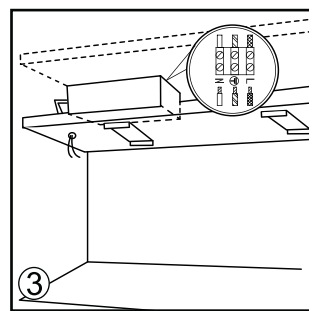

Накладные светодиодные светильники

Возможна покраска*

Артикул	Цвет	Ист. света	Мощность	Lm	K	IP	Габариты	Напряжение
DL18513C50WW20	Алюминий	LED Strip	19,2 W	1320	3000	20	75x35x500	12/24 V

Артикул	Цвет	Ист. света	Мощность	Lm	K	IP	Габариты	Напряжение
DL18513C100WW40	Алюминий	LED Strip	38,4 W	2640	3000	20	75x35x1000	12/24 V

Артикул	Цвет	Ист. света	Мощность	Lm	K	IP	Габариты	Напряжение
DL18513C150WW60	Алюминий	LED Strip	57,6 W	3960	3000	20	75x35x1500	12/24 V

Артикул	Цвет	Ист. света	Мощность	Lm	K	IP	Габариты	Напряжение
DL18513C200WW80	Алюминий	LED Strip	76,8 W	5280	3000	20	75x35x2000	12/24 V

*Цветовая палитра на стр. 22

В комплект входит источник питания