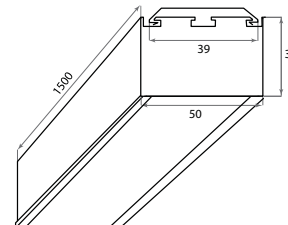

Артикул	Цвет	Ист. света	Мощность	Lm	K	IP	Габариты	Напряжение
DL18511C150WW30	Алюминий	LED Strip	28,8 W	1980	3000	20	50x35x1500	12/24 V
DL18511C150WW45	Алюминий	LED Strip	43,2 W	3240	3000	20	50x35x1500	12/24 V