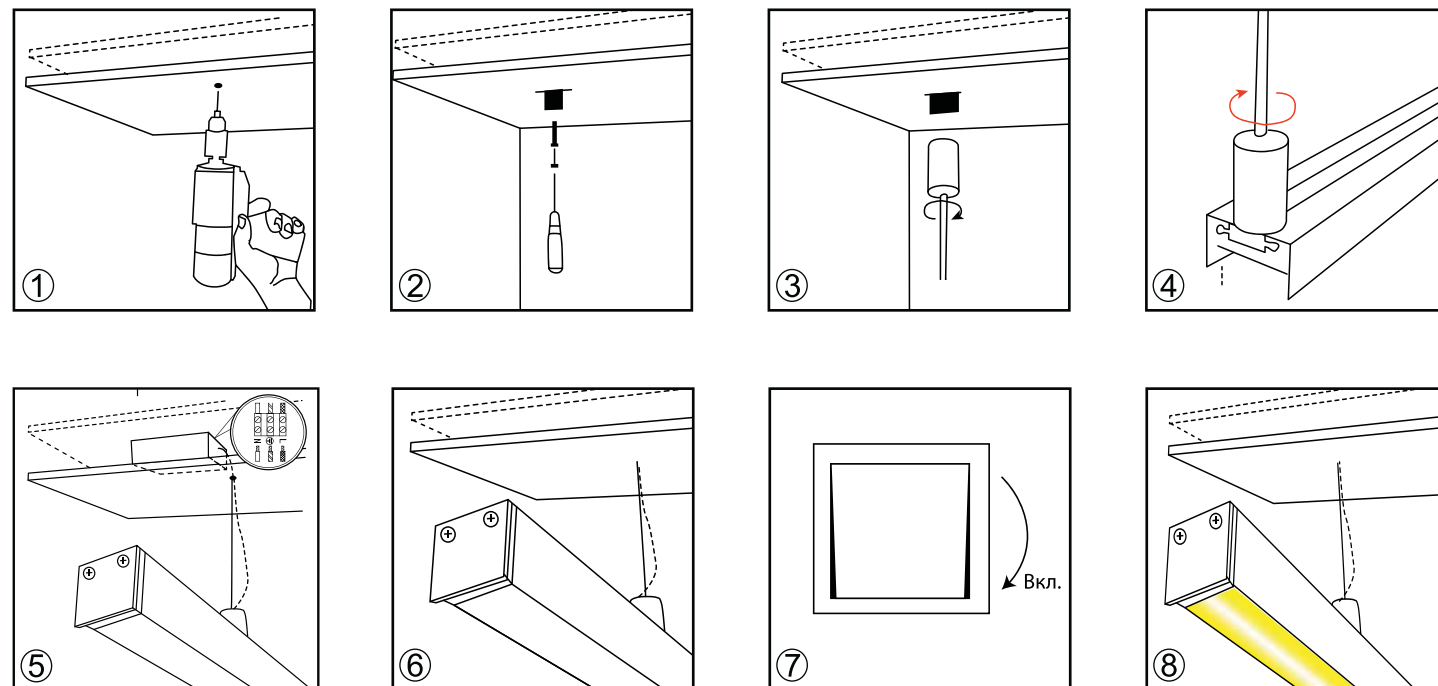

*Цветовая палитра на стр. 22

В комплект входит источник питания