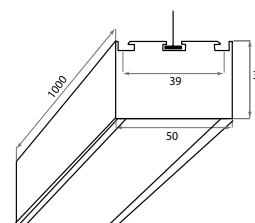

*Цветовая палитра на стр. 22

В комплект входит источник питания

Подвесные светодиодные светильники

Возможна покраска*

Артикул	Цвет	Ист. света	Мощность	Lm	K	IP	Габариты	Напряжение
DL18511S50WW10	Алюминий	LED Strip	9,6 W	660	3000	20	50x35x500	12/24 V
DL18511S50WW15	Алюминий	LED Strip	14,4 W	1080	3000	20	50x35x500	12/24 V