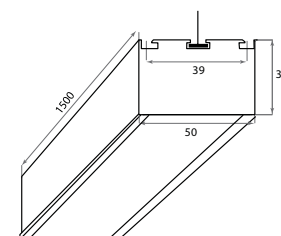

Артикул	Цвет	Ист. света	Мощность	Lm	K	IP	Габариты	Напряжение
DL18511S150WW30	Алюминий	LED Strip	28,8 W	1980	3000	20	50x35x1500	12/24 V
DL18511S150WW45	Алюминий	LED Strip	43,2 W	3240	3000	20	50x35x1500	12/24 V