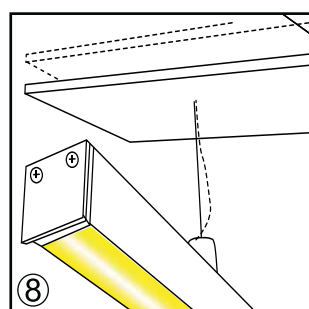

*Цветовая палитра на стр. 22

В комплект входит источник питания

Подвесные светодиодные светильники

Возможна покраска*

Артикул	Цвет	Ист. света	Мощность	Lm	K	IP	Габариты	Напряжение
DL18516S50WW15	Алюминий	LED Strip	14,4 W	1080	3000	20	50x70x500	12/24 V
DL18516S50NW15	Алюминий	LED Strip	14,4 W	1320	4000	20	50x70x500	12/24 V