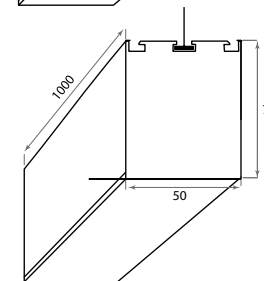

Артикул	Цвет	Ист. света	Мощность	Lm	K	IP	Габариты	Напряжение
DL18516S50WW15	Алюминий	LED Strip	14,4 W	1080	3000	20	50x70x500	12/24 V
DL18516S50NW15	Алюминий	LED Strip	14,4 W	1320	4000	20	50x70x500	12/24 V

Артикул	Цвет	Ист. света	Мощность	Lm	K	IP	Габариты	Напряжение
DL18516S100WW30	Алюминий	LED Strip	28,8 W	2160	3000	20	50x70x1000	12/24 V
DL18516S100NW30	Алюминий	LED Strip	28,8 W	2640	4000	20	50x70x1000	12/24 V

Артикул	Цвет	Ист. света	Мощность	Lm	K	IP	Габариты	Напряжение
DL18516S150WW45	Алюминий	LED Strip	43,2 W	3240	3000	20	50x70x1500	12/24 V
DL18516S150NW45	Алюминий	LED Strip	43,2 W	3960	4000	20	50x70x1500	12/24 V

Артикул	Цвет	Ист. света	Мощность	Lm	K	IP	Габариты	Напряжение
DL18516S200WW60	Алюминий	LED Strip	57,6 W	4320	3000	20	50x70x2000	12/24 V
DL18516S200NW60	Алюминий	LED Strip	57,6 W	5280	4000	20	50x70x2000	12/24 V

*Цветовая палитра на стр. 22

В комплект входит источник питания