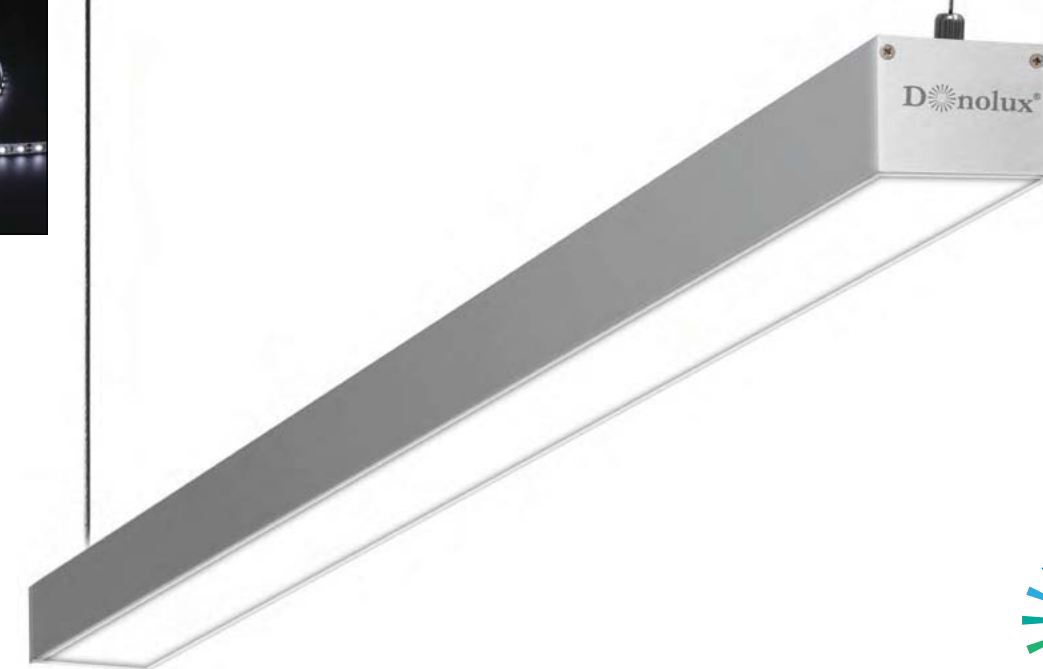

Подвесные светодиодные светильники

Возможна покраска*

Артикул	Цвет	Ист. света	Мощность	Lm	K	IP	Габариты	Напряжение
DL18511S50WW10	Алюминий	LED Strip	9,6 W	660	3000	20	50x35x500	12/24 V
DL18511S50WW15	Алюминий	LED Strip	14,4 W	1080	3000	20	50x35x500	12/24 V

Артикул	Цвет	Ист. света	Мощность	Lm	K	IP	Габариты	Напряжение
DL18511S100WW20	Алюминий	LED Strip	19,2 W	1320	3000	20	50x35x1000	12/24 V
DL18511S100WW30	Алюминий	LED Strip	28,8 W	2160	3000	20	50x35x1000	12/24 V

Артикул	Цвет	Ист. света	Мощность	Lm	K	IP	Габариты	Напряжение
DL18511S150WW30	Алюминий	LED Strip	28,8 W	1980	3000	20	50x35x1500	12/24 V
DL18511S150WW45	Алюминий	LED Strip	43,2 W	3240	3000	20	50x35x1500	12/24 V

Артикул	Цвет	Ист. света	Мощность	Lm	K	IP	Габариты	Напряжение
DL18511S200WW40	Алюминий	LED Strip	38,4 W	2640	3000	20	50x35x2000	12/24 V
DL18511S200WW60	Алюминий	LED Strip	57,6 W	4320	3000	20	50x35x2000	12/24 V