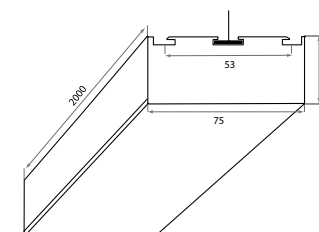

Артикул	Цвет	Ист. света	Мощность	Lm	K	IP	Габариты	Напряжение
DL18513S100WW40	Алюминий	LED Strip	38,4 W	2640	3000	20	75x35x1000	12/24 V

Артикул	Цвет	Ист. света	Мощность	Lm	K	IP	Габариты	Напряжение
DL18513S150WW60	Алюминий	LED Strip	57,6 W	3960	3000	20	75x35x1500	12/24 V