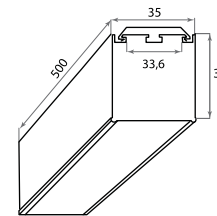

Артикул	Цвет	Ист. света	Мощность	Lm	K	IP	Габариты	Напряжение
DL18512M200WW80	Алюминий	LED Strip	76,8 W	5280	3000	20	90x35x2000	12/24 V

*Цветовая палитра на стр. 22

В комплект входит источник питания

Возможна покраска*