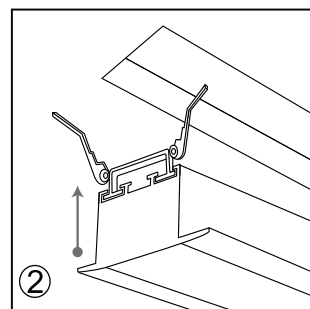

*Цветовая палитра на стр. 22

В комплект входит источник питания