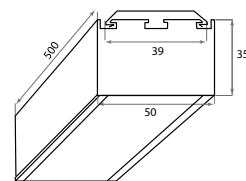

Артикул	Цвет	Ист. света	Мощность	Lm	K	IP	Габариты	Напряжение
DL18511C50WW10	Алюминий	LED Strip	9,6 W	660	3000	20	50x35x500	12/24 V
DL18511C50WW15	Алюминий	LED Strip	14,4 W	1080	3000	20	50x35x500	12/24 V