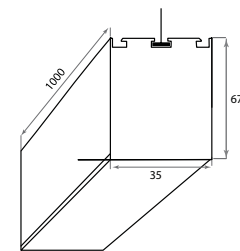

*Цветовая палитра на стр. 22

В комплект входит источник питания