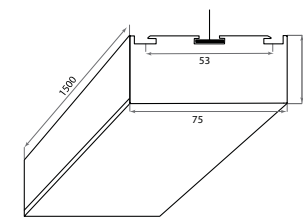

Артикул	Цвет	Ист. света	Мощность	Lm	K	IP	Габариты	Напряжение
DL18513S100WW40	Алюминий	LED Strip	38,4 W	2640	3000	20	75x35x1000	12/24 V

Артикул	Цвет	Ист. света	Мощность	Lm	K	IP	Габариты	Напряжение
DL18513S150WW60	Алюминий	LED Strip	57,6 W	3960	3000	20	75x35x1500	12/24 V