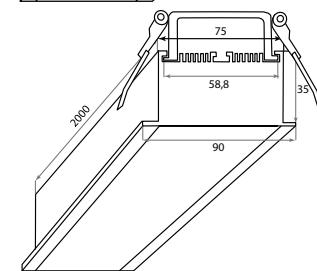

*Цветовая палитра на стр. 22

В комплект входит источник питания

Возможна покраска*

Артикул	Цвет	Ист. света	Мощность	Lm	K	IP	Габариты	Напряжение
DL18512M50WW20	Алюминий	LED Strip	19,2 W	1320	3000	20	90x35x500	12/24 V

Артикул	Цвет	Ист. света	Мощность	Lm	K	IP	Габариты	Напряжение
DL18512M100WW40	Алюминий	LED Strip	38,4 W	2640	3000	20	90x35x1000	12/24 V

Артикул	Цвет	Ист. света	Мощность	Lm	K	IP	Габариты	Напряжение
DL18512M150 WW60	Алюминий	LED Strip	57,6 W	3960	3000	20	90x35x1500	12/24 V