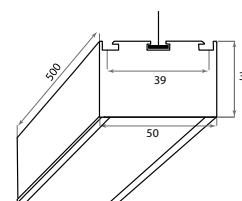

*Цветовая палитра на стр. 22

В комплект входит источник питания

Подвесные светодиодные светильники

Возможна покраска*

Артикул	Цвет	Ист. света	Мощность	Lm	K	IP	Габариты	Напряжение
DL18511S50WW10	Алюминий	LED Strip	9,6 W	660	3000	20	50x35x500	12/24 V
DL18511S50WW15	Алюминий	LED Strip	14,4 W	1080	3000	20	50x35x500	12/24 V