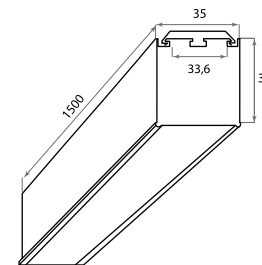

Артикул	Цвет	Ист. света	Мощность	Lm	K	IP	Габариты	Напряжение
DL18512M200WW80	Алюминий	LED Strip	76,8 W	5280	3000	20	90x35x2000	12/24 V

*Цветовая палитра на стр. 22

В комплект входит источник питания

Возможна покраска*