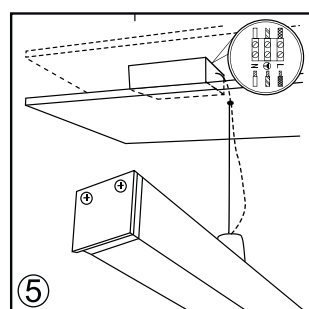

*Цветовая палитра на стр. 22

В комплект входит источник питания

Подвесные светодиодные светильники

Возможна покраска*

Артикул	Цвет	Ист. света	Мощность	Lm	K	IP	Габариты	Напряжение
DL18516S50WW15	Алюминий	LED Strip	14,4 W	1080	3000	20	50x70x500	12/24 V
DL18516S50NW15	Алюминий	LED Strip	14,4 W	1320	4000	20	50x70x500	12/24 V