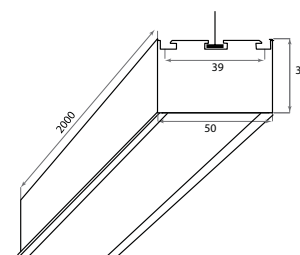

Артикул	Цвет	Ист. света	Мощность	Lm	K	IP	Габариты	Напряжение
DL18511S200WW40	Алюминий	LED Strip	38,4 W	2640	3000	20	50x35x2000	12/24 V
DL18511S200WW60	Алюминий	LED Strip	57,6 W	4320	3000	20	50x35x2000	12/24 V