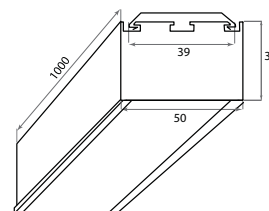

В комплект входит источник питания

Накладные светодиодные светильники

Возможна покраска*

Артикул	Цвет	Ист. света	Мощность	Lm	K	IP	Габариты	Напряжение
DL18511C50WW10	Алюминий	LED Strip	9,6 W	660	3000	20	50x35x500	12/24 V
DL18511C50WW15	Алюминий	LED Strip	14,4 W	1080	3000	20	50x35x500	12/24 V