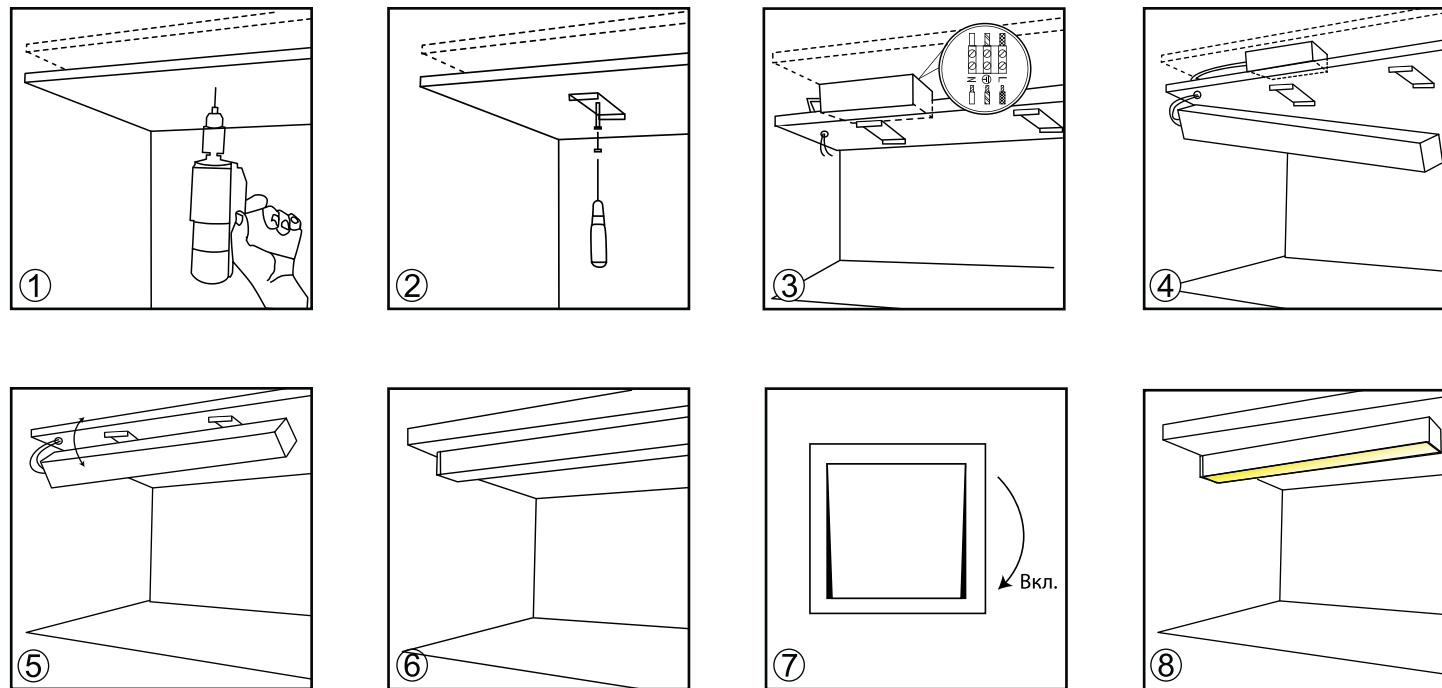

Возможна покраска*

*Цветовая палитра на стр. 22

Накладные светодиодные светильники

Артикул	Цвет	Ист. света	Мощность	Lm	K	IP	Габариты	Напряжение
DL18506C50WW10	Алюминий	LED Strip	9,6 W	660	3000	20	35x35x500	12/24 V
DL18506C50WW15	Алюминий	LED Strip	14,4 W	1080	3000	20	35x35x500	12/24 V

Артикул	Цвет	Ист. света	Мощность	Lm	K	IP	Габариты	Напряжение
DL18506C100WW20	Алюминий	LED Strip	19,2 W	1320	3000	20	35x35x1000	12/24 V
DL18506C100WW30	Алюминий	LED Strip	28,8 W	2160	3000	20	35x35x1000	12/24 V

Артикул	Цвет	Ист. света	Мощность	Lm	K	IP	Габариты	Напряжение
DL18506C150WW30	Алюминий	LED Strip	28,8 W	1980	3000	20	35x35x1500	12/24 V
DL18506C150WW45	Алюминий	LED Strip	43,2 W	3240	3000	20	35x35x1500	12/24 V

Артикул	Цвет	Ист. света	Мощность	Lm	K	IP	Габариты	Напряжение
DL18506C200WW40	Алюминий	LED Strip	38,4 W	2640	3000	20	35x35x2000	12/24 V
DL18506C200WW60	Алюминий	LED Strip	57,6 W	4320	3000	20	35x35x2000	12/24 V

В комплект входит источник питания