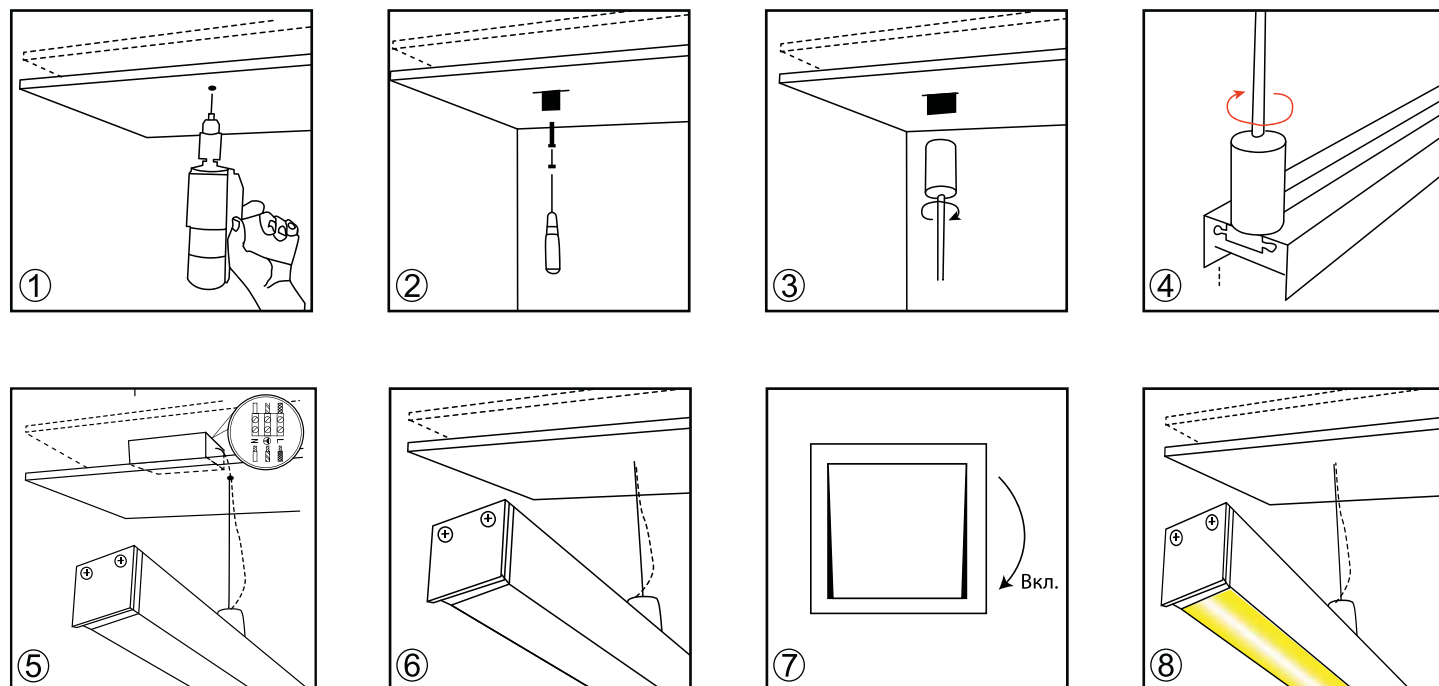

*Цветовая палитра на стр. 22

В комплект входит источник питания