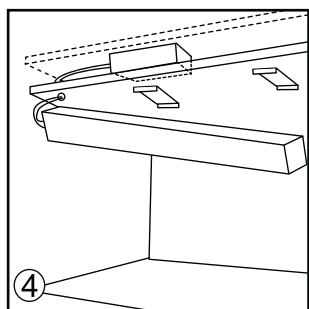

Накладные светодиодные светильники

Возможна покраска*

Артикул	Цвет	Ист. света	Мощность	Lm	K	IP	Габариты	Напряжение
DL18511C50WW10	Алюминий	LED Strip	9,6 W	660	3000	20	50x35x500	12/24 V
DL18511C50WW15	Алюминий	LED Strip	14,4 W	1080	3000	20	50x35x500	12/24 V

Артикул	Цвет	Ист. света	Мощность	Lm	K	IP	Габариты	Напряжение
DL18511C100WW20	Алюминий	LED Strip	19,2 W	1320	3000	20	50x35x1000	12/24 V
DL18511C100WW30	Алюминий	LED Strip	28,8 W	2160	3000	20	50x35x1000	12/24 V

Артикул	Цвет	Ист. света	Мощность	Lm	K	IP	Габариты	Напряжение
DL18511C150WW30	Алюминий	LED Strip	28,8 W	1980	3000	20	50x35x1500	12/24 V
DL18511C150WW45	Алюминий	LED Strip	43,2 W	3240	3000	20	50x35x1500	12/24 V

Артикул	Цвет	Ист. света	Мощность	Lm	K	IP	Габариты	Напряжение
DL18511C200WW40	Алюминий	LED Strip	38,4 W	2640	3000	20	50x35x2000	12/24 V
DL18511C200WW60	Алюминий	LED Strip	57,6 W	4320	3000	20	50x35x2000	12/24 V

*Цветовая палитра на стр. 22

В комплект входит источник питания