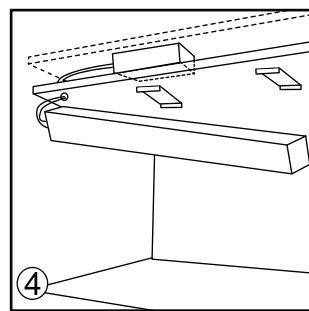

Накладные светодиодные светильники

Возможна покраска*

Артикул	Цвет	Ист. света	Мощность	Lm	K	IP	Габариты	Напряжение
DL18513C50WW20	Алюминий	LED Strip	19,2 W	1320	3000	20	75x35x500	12/24 V

Артикул	Цвет	Ист. света	Мощность	Lm	K	IP	Габариты	Напряжение
DL18513C100WW40	Алюминий	LED Strip	38,4 W	2640	3000	20	75x35x1000	12/24 V

Артикул	Цвет	Ист. света	Мощность	Lm	K	IP	Габариты	Напряжение
DL18513C150WW60	Алюминий	LED Strip	57,6 W	3960	3000	20	75x35x1500	12/24 V

Артикул	Цвет	Ист. света	Мощность	Lm	K	IP	Габариты	Напряжение
DL18513C200WW80	Алюминий	LED Strip	76,8 W	5280	3000	20	75x35x2000	12/24 V

*Цветовая палитра на стр. 22

В комплект входит источник питания