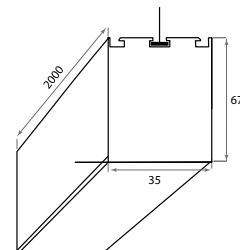

*Цветовая палитра на стр. 22

В комплект входит источник питания