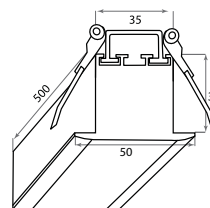

Возможна покраска*

Артикул	Цвет	Ист. света	Мощность	Lm	K	IP	Габариты	Напряжение
DL18502M50WW10	Алюминий	LED Strip	9,6 W	660	3000	20	35x50x500	12/24 V
DL18502M50WW15	Алюминий	LED Strip	14,4 W	1080	3000	20	35x50x500	12/24 V