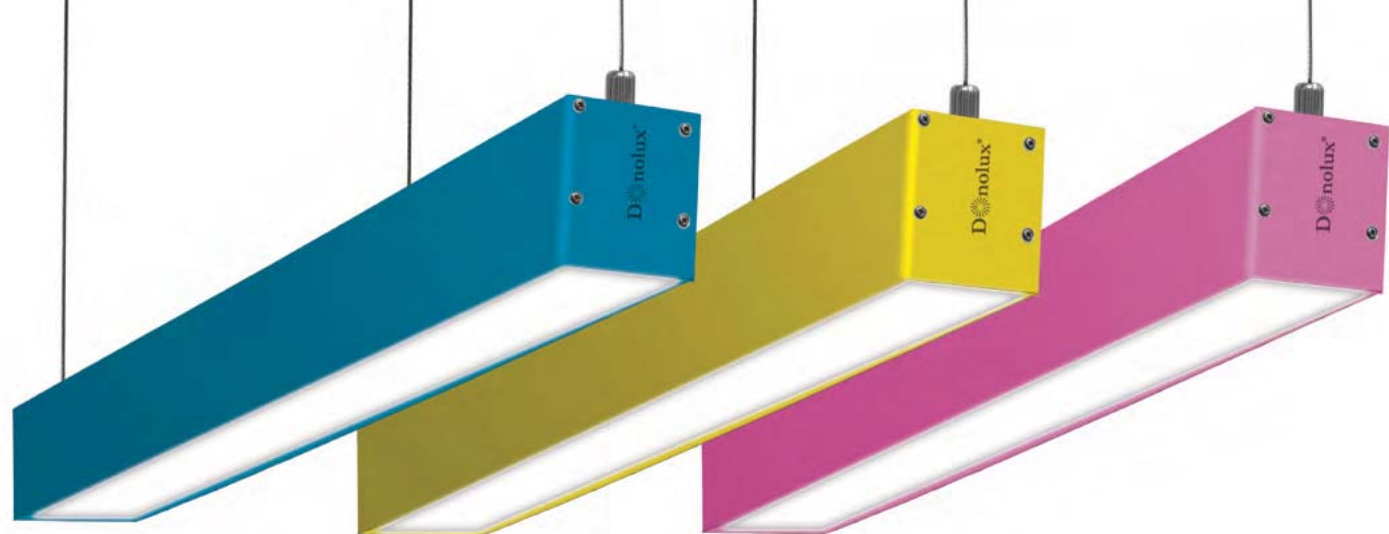

ЛЕ КОРБЮЗЬЕ (Le Corbusier)

– один из наиболее авторитетных архитекторов XX века. До сих пор его творчество оказывает огромное влияние на архитектуру и дизайн. Великий архитектор не баловал своих заказчиков декором, но цвет был единственным видом украшения, которое он допускал.

Вдохновленный гармоничными красками природы, выдающийся архитектор разработал оригинальную цветовую систему, состоящую из 43 приглушенных оттенков, позже дополненную еще 20 динамичными тонами.

«Архитектурная полихромия» Ле Корбюзье является шедевром. Все 63 оттенка его палитры идеально сочетаются между собой, одновременно предоставляя широчайшую гамму цвета для творчества декоратора.

Человек нуждается
в ярких красках,
чтобы жить, –
написал Ле Корбюзье
в 1931 году,
процитировав
Фернана Леже. –
Они так же
необходимы,
как вода и огонь.