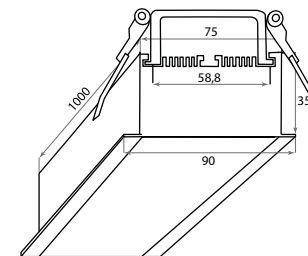

*Цветовая палитра на стр. 22

В комплект входит источник питания

Возможна покраска*

Артикул	Цвет	Ист. света	Мощность	Lm	K	IP	Габариты	Напряжение
DL18512M50WW20	Алюминий	LED Strip	19,2 W	1320	3000	20	90x35x500	12/24 V