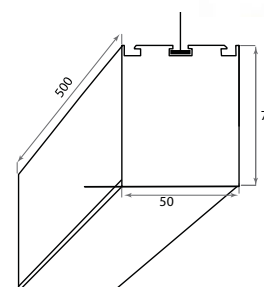

Артикул	Цвет	Ист. света	Мощность	Lm	K	IP	Габариты	Напряжение
DL18516S50WW15	Алюминий	LED Strip	14,4 W	1080	3000	20	50x70x500	12/24 V
DL18516S50NW15	Алюминий	LED Strip	14,4 W	1320	4000	20	50x70x500	12/24 V

Артикул	Цвет	Ист. света	Мощность	Lm	K	IP	Габариты	Напряжение
DL18516S100WW30	Алюминий	LED Strip	28,8 W	2160	3000	20	50x70x1000	12/24 V
DL18516S100NW30	Алюминий	LED Strip	28,8 W	2640	4000	20	50x70x1000	12/24 V

Артикул	Цвет	Ист. света	Мощность	Lm	K	IP	Габариты	Напряжение
DL18516S150WW45	Алюминий	LED Strip	43,2 W	3240	3000	20	50x70x1500	12/24 V
DL18516S150NW45	Алюминий	LED Strip	43,2 W	3960	4000	20	50x70x1500	12/24 V

Артикул	Цвет	Ист. света	Мощность	Lm	K	IP	Габариты	Напряжение
DL18516S200WW60	Алюминий	LED Strip	57,6 W	4320	3000	20	50x70x2000	12/24 V
DL18516S200NW60	Алюминий	LED Strip	57,6 W	5280	4000	20	50x70x2000	12/24 V

*Цветовая палитра на стр. 22

В комплект входит источник питания