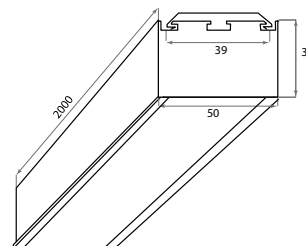

Артикул	Цвет	Ист. света	Мощность	Lm	K	IP	Габариты	Напряжение
DL18511C200WW40	Алюминий	LED Strip	38,4 W	2640	3000	20	50x35x2000	12/24 V
DL18511C200WW60	Алюминий	LED Strip	57,6 W	4320	3000	20	50x35x2000	12/24 V

*Цветовая палитра на стр. 22

В комплект входит источник питания