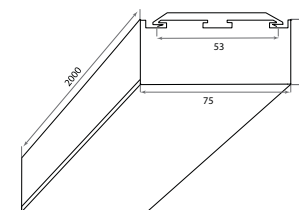

Артикул	Цвет	Ист. света	Мощность	Lm	K	IP	Габариты	Напряжение
DL18513C200WW80	Алюминий	LED Strip	76,8 W	5280	3000	20	75x35x2000	12/24 V

*Цветовая палитра на стр. 22

В комплект входит источник питания