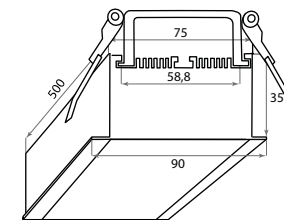

Артикул	Цвет	Ист. света	Мощность	Lm	K	IP	Габариты	Напряжение
DL18512M50WW20	Алюминий	LED Strip	19,2 W	1320	3000	20	90x35x500	12/24 V