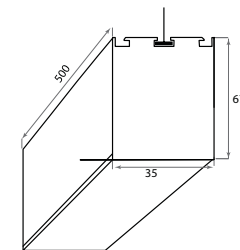

*Цветовая палитра на стр. 22

В комплект входит источник питания