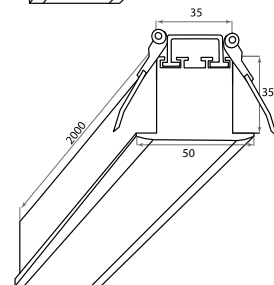

*Цветовая палитра на стр. 22

В комплект входит источник питания