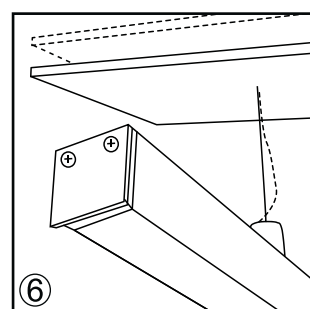

*Цветовая палитра на стр. 22

В комплект входит источник питания

Подвесные светодиодные светильники

Возможна покраска*

Артикул	Цвет	Ист. света	Мощность	Lm	K	IP	Габариты	Напряжение
DL18516S50WW15	Алюминий	LED Strip	14,4 W	1080	3000	20	50x70x500	12/24 V
DL18516S50NW15	Алюминий	LED Strip	14,4 W	1320	4000	20	50x70x500	12/24 V