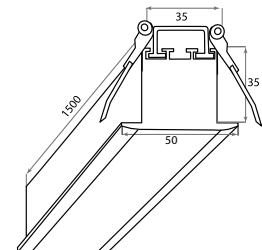

Артикул	Цвет	Ист. света	Мощность	Lm	K	IP	Габариты	Напряжение
DL18502M200WW40	Алюминий	LED Strip	38,4 W	2640	3000	20	35x50x2000	12/24 V
DL18502M200WW60	Алюминий	LED Strip	57,6 W	4320	3000	20	35x50x2000	12/24 V