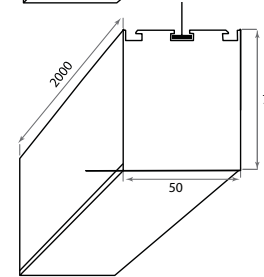

*Цветовая палитра на стр. 22

В комплект входит источник питания

Подвесные светодиодные светильники

Возможна покраска*

Артикул	Цвет	Ист. света	Мощность	Lm	K	IP	Габариты	Напряжение
DL18516S50WW15	Алюминий	LED Strip	14,4 W	1080	3000	20	50x70x500	12/24 V
DL18516S50NW15	Алюминий	LED Strip	14,4 W	1320	4000	20	50x70x500	12/24 V