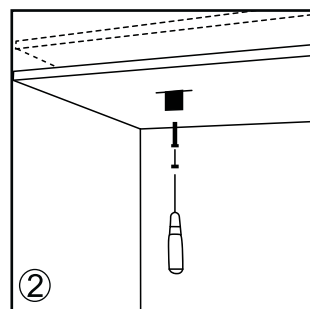

*Цветовая палитра на стр. 22

В комплект входит источник питания

Подвесные светодиодные светильники

Возможна покраска*

Артикул	Цвет	Ист. света	Мощность	Lm	K	IP	Габариты	Напряжение
DL18516S50WW15	Алюминий	LED Strip	14,4 W	1080	3000	20	50x70x500	12/24 V
DL18516S50NW15	Алюминий	LED Strip	14,4 W	1320	4000	20	50x70x500	12/24 V