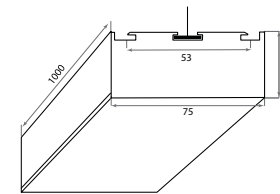

*Цветовая палитра на стр. 22

В комплект входит источник питания

Подвесные светодиодные светильники

Возможна покраска*

Артикул	Цвет	Ист. света	Мощность	Lm	K	IP	Габариты	Напряжение
DL18513S50WW20	Алюминий	LED Strip	19,2 W	1320	3000	20	75x35x500	12/24 V