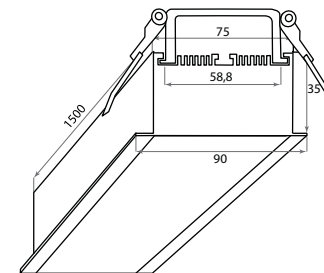

*Цветовая палитра на стр. 22

В комплект входит источник питания

Возможна покраска*

Артикул	Цвет	Ист. света	Мощность	Lm	K	IP	Габариты	Напряжение
DL18512M50WW20	Алюминий	LED Strip	19,2 W	1320	3000	20	90x35x500	12/24 V

Артикул	Цвет	Ист. света	Мощность	Lm	K	IP	Габариты	Напряжение
DL18512M100WW40	Алюминий	LED Strip	38,4 W	2640	3000	20	90x35x1000	12/24 V

Артикул	Цвет	Ист. света	Мощность	Lm	K	IP	Габариты	Напряжение
DL18512M150 WW60	Алюминий	LED Strip	57,6 W	3960	3000	20	90x35x1500	12/24 V