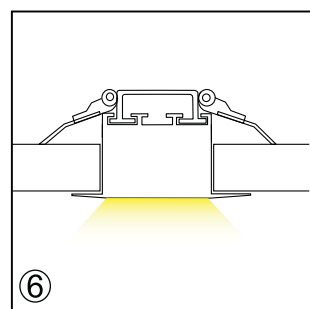

*Цветовая палитра на стр. 22

В комплект входит источник питания