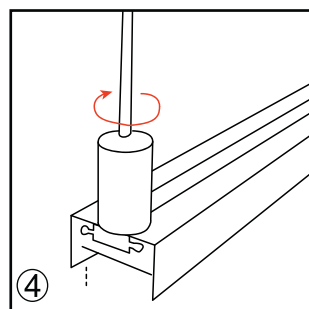

*Цветовая палитра на стр. 22

В комплект входит источник питания

Подвесные светодиодные светильники

Возможна покраска*

Артикул	Цвет	Ист. света	Мощность	Lm	K	IP	Габариты	Напряжение
DL18516S50WW15	Алюминий	LED Strip	14,4 W	1080	3000	20	50x70x500	12/24 V
DL18516S50NW15	Алюминий	LED Strip	14,4 W	1320	4000	20	50x70x500	12/24 V