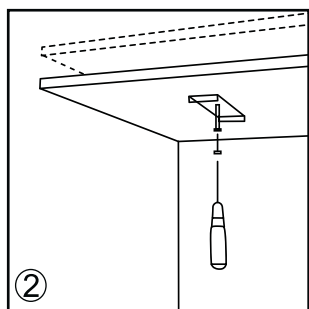

Накладные светодиодные светильники

Возможна покраска*

Артикул	Цвет	Ист. света	Мощность	Lm	K	IP	Габариты	Напряжение
DL18511C50WW10	Алюминий	LED Strip	9,6 W	660	3000	20	50x35x500	12/24 V
DL18511C50WW15	Алюминий	LED Strip	14,4 W	1080	3000	20	50x35x500	12/24 V

Артикул	Цвет	Ист. света	Мощность	Lm	K	IP	Габариты	Напряжение
DL18511C100WW20	Алюминий	LED Strip	19,2 W	1320	3000	20	50x35x1000	12/24 V
DL18511C100WW30	Алюминий	LED Strip	28,8 W	2160	3000	20	50x35x1000	12/24 V

Артикул	Цвет	Ист. света	Мощность	Lm	K	IP	Габариты	Напряжение
DL18511C150WW30	Алюминий	LED Strip	28,8 W	1980	3000	20	50x35x1500	12/24 V
DL18511C150WW45	Алюминий	LED Strip	43,2 W	3240	3000	20	50x35x1500	12/24 V

Артикул	Цвет	Ист. света	Мощность	Lm	K	IP	Габариты	Напряжение
DL18511C200WW40	Алюминий	LED Strip	38,4 W	2640	3000	20	50x35x2000	12/24 V
DL18511C200WW60	Алюминий	LED Strip	57,6 W	4320	3000	20	50x35x2000	12/24 V

*Цветовая палитра на стр. 22

В комплект входит источник питания