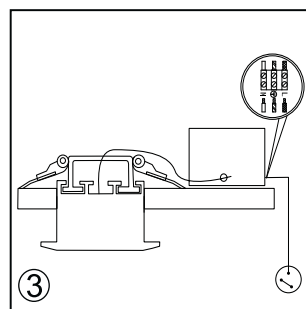

*Цветовая палитра на стр. 22

В комплект входит источник питания