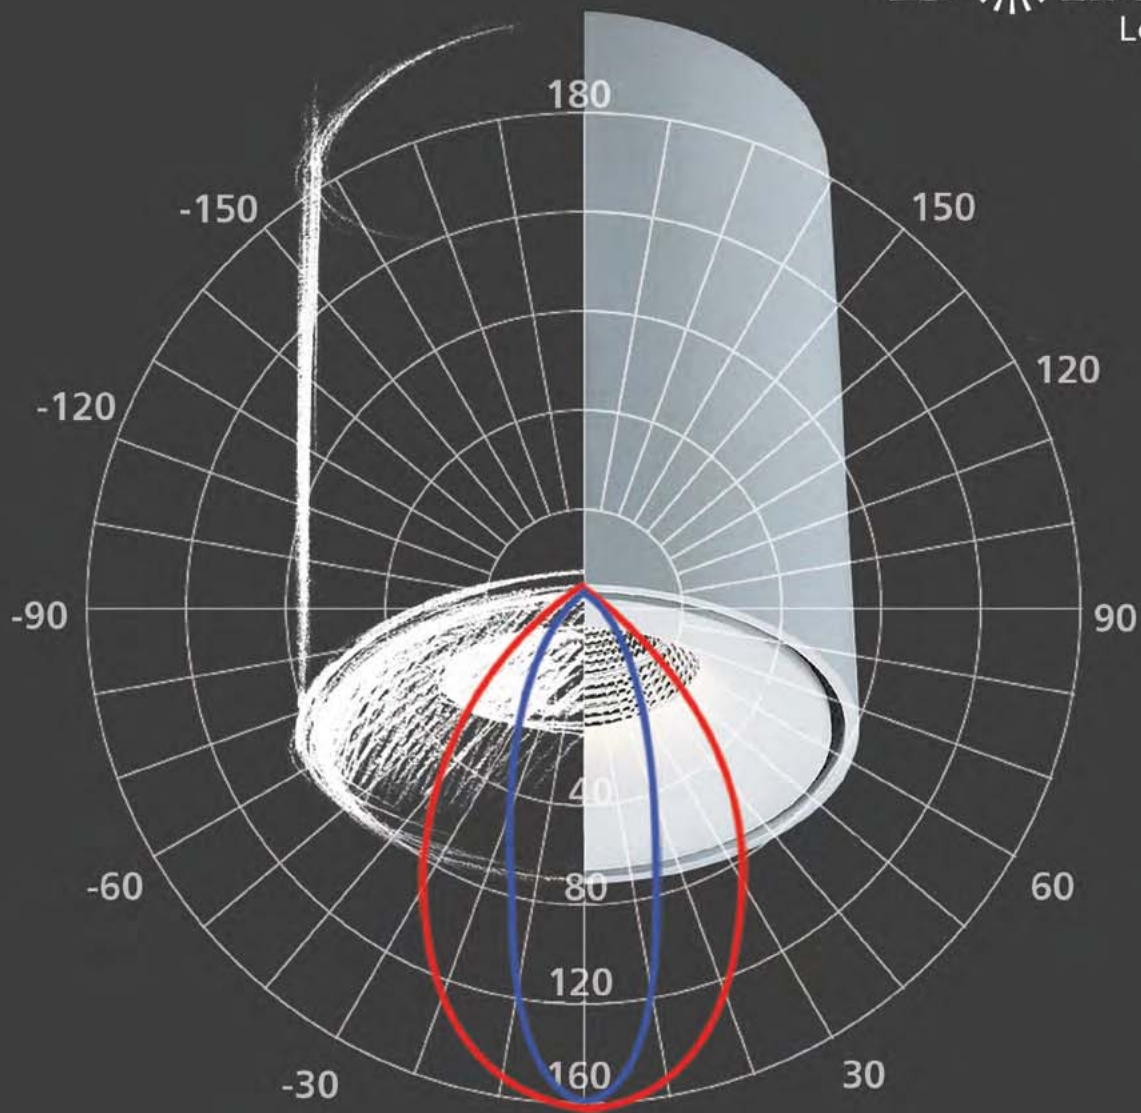

СВЕТ ТЕХНИЧЕСКОЕ ПРОЕКТИРОВАНИЕ

WWW.DONOLUX.RU

8 800 250 05 23

Для сканирования
qr-кода используйте
приложение на базе
Android, iPhone