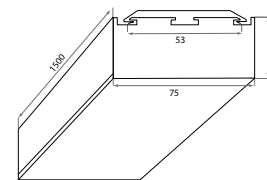

Артикул	Цвет	Ист. света	Мощность	Lm	K	IP	Габариты	Напряжение
DL18513C150WW60	Алюминий	LED Strip	57,6 W	3960	3000	20	75x35x1500	12/24 V