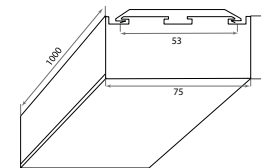

*Цветовая палитра на стр. 22

В комплект входит источник питания

Накладные светодиодные светильники

Возможна покраска*

Артикул	Цвет	Ист. света	Мощность	Lm	K	IP	Габариты	Напряжение
DL18513C50WW20	Алюминий	LED Strip	19,2 W	1320	3000	20	75x35x500	12/24 V