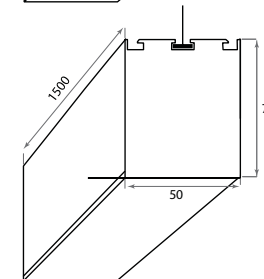

Артикул	Цвет	Ист. света	Мощность	Lm	K	IP	Габариты	Напряжение
DL18516S50WW15	Алюминий	LED Strip	14,4 W	1080	3000	20	50x70x500	12/24 V
DL18516S50NW15	Алюминий	LED Strip	14,4 W	1320	4000	20	50x70x500	12/24 V

Артикул	Цвет	Ист. света	Мощность	Lm	K	IP	Габариты	Напряжение
DL18516S100WW30	Алюминий	LED Strip	28,8 W	2160	3000	20	50x70x1000	12/24 V
DL18516S100NW30	Алюминий	LED Strip	28,8 W	2640	4000	20	50x70x1000	12/24 V

Артикул	Цвет	Ист. света	Мощность	Lm	K	IP	Габариты	Напряжение
DL18516S150WW45	Алюминий	LED Strip	43,2 W	3240	3000	20	50x70x1500	12/24 V
DL18516S150NW45	Алюминий	LED Strip	43,2 W	3960	4000	20	50x70x1500	12/24 V

Артикул	Цвет	Ист. света	Мощность	Lm	K	IP	Габариты	Напряжение
DL18516S200WW60	Алюминий	LED Strip	57,6 W	4320	3000	20	50x70x2000	12/24 V
DL18516S200NW60	Алюминий	LED Strip	57,6 W	5280	4000	20	50x70x2000	12/24 V

*Цветовая палитра на стр. 22

В комплект входит источник питания