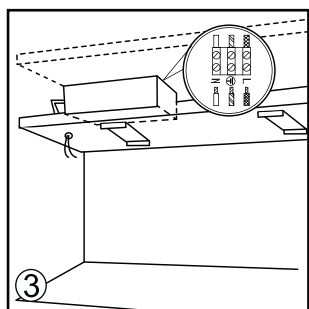

Накладные светодиодные светильники

Возможна покраска*

Артикул	Цвет	Ист. света	Мощность	Lm	K	IP	Габариты	Напряжение
DL18511C50WW10	Алюминий	LED Strip	9,6 W	660	3000	20	50x35x500	12/24 V
DL18511C50WW15	Алюминий	LED Strip	14,4 W	1080	3000	20	50x35x500	12/24 V

Артикул	Цвет	Ист. света	Мощность	Lm	K	IP	Габариты	Напряжение
DL18511C100WW20	Алюминий	LED Strip	19,2 W	1320	3000	20	50x35x1000	12/24 V
DL18511C100WW30	Алюминий	LED Strip	28,8 W	2160	3000	20	50x35x1000	12/24 V

Артикул	Цвет	Ист. света	Мощность	Lm	K	IP	Габариты	Напряжение
DL18511C150WW30	Алюминий	LED Strip	28,8 W	1980	3000	20	50x35x1500	12/24 V
DL18511C150WW45	Алюминий	LED Strip	43,2 W	3240	3000	20	50x35x1500	12/24 V

Артикул	Цвет	Ист. света	Мощность	Lm	K	IP	Габариты	Напряжение
DL18511C200WW40	Алюминий	LED Strip	38,4 W	2640	3000	20	50x35x2000	12/24 V
DL18511C200WW60	Алюминий	LED Strip	57,6 W	4320	3000	20	50x35x2000	12/24 V

*Цветовая палитра на стр. 22

В комплект входит источник питания