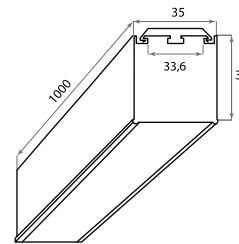

Артикул	Цвет	Ист. света	Мощность	Lm	K	IP	Габариты	Напряжение
DL18512M200WW80	Алюминий	LED Strip	76,8 W	5280	3000	20	90x35x2000	12/24 V

*Цветовая палитра на стр. 22

В комплект входит источник питания

Возможна покраска*