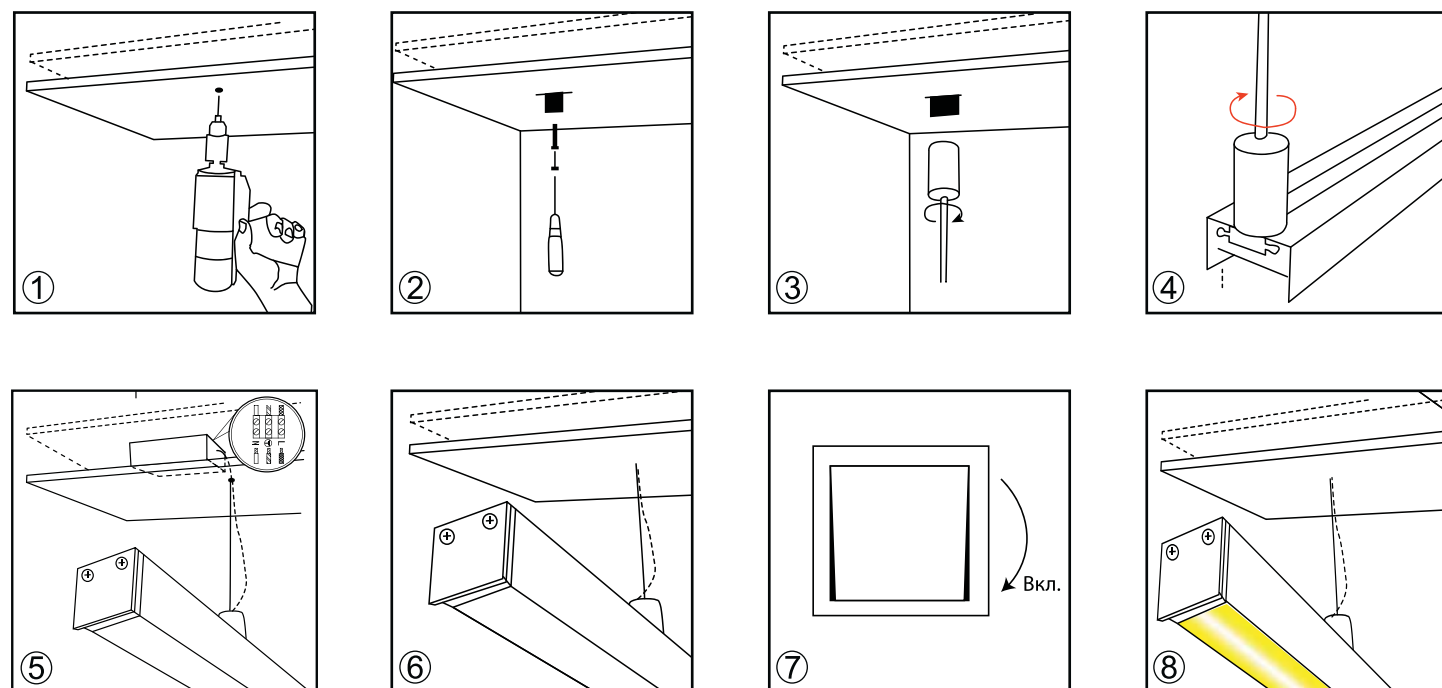

*Цветовая палитра на стр. 22

В комплект входит источник питания