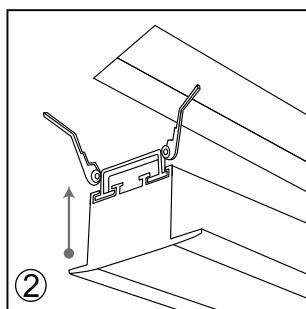

*Цветовая палитра на стр. 22

В комплект входит источник питания