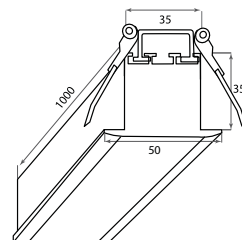

Артикул	Цвет	Ист. света	Мощность	Lm	K	IP	Габариты	Напряжение
DL18502M150WW30	Алюминий	LED Strip	28,8 W	1980	3000	20	35x50x1500	12/24 V
DL18502M150WW45	Алюминий	LED Strip	43,2 W	3240	3000	20	35x50x1500	12/24 V