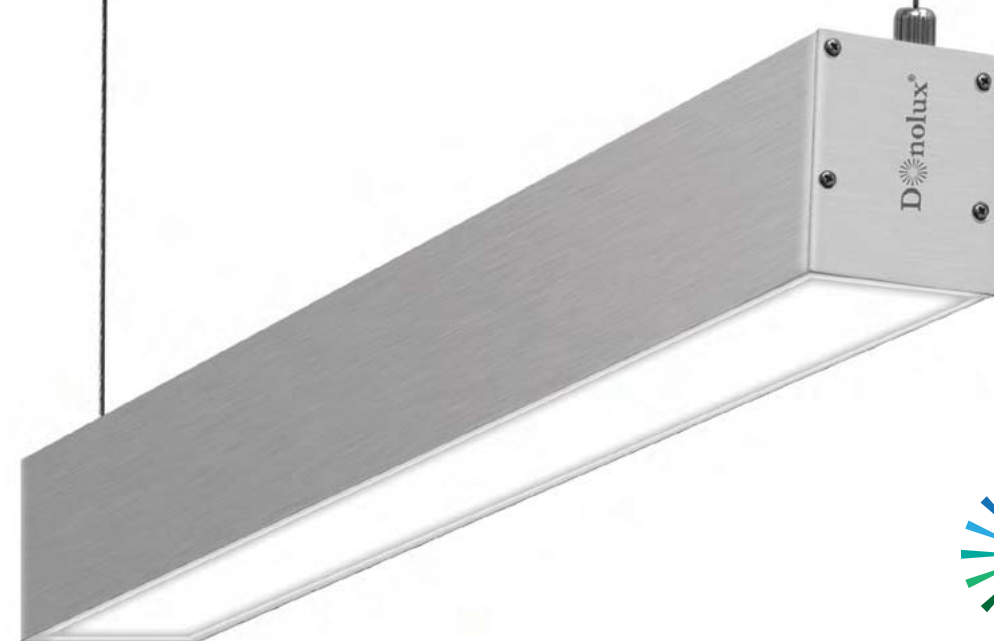

Подвесные светодиодные светильники

Возможна покраска*

Артикул	Цвет	Ист. света	Мощность	Lm	K	IP	Габариты	Напряжение
DL18516S50WW15	Алюминий	LED Strip	14,4 W	1080	3000	20	50x70x500	12/24 V
DL18516S50NW15	Алюминий	LED Strip	14,4 W	1320	4000	20	50x70x500	12/24 V

Артикул	Цвет	Ист. света	Мощность	Lm	K	IP	Габариты	Напряжение
DL18516S100WW30	Алюминий	LED Strip	28,8 W	2160	3000	20	50x70x1000	12/24 V
DL18516S100NW30	Алюминий	LED Strip	28,8 W	2640	4000	20	50x70x1000	12/24 V

Артикул	Цвет	Ист. света	Мощность	Lm	K	IP	Габариты	Напряжение
DL18516S150WW45	Алюминий	LED Strip	43,2 W	3240	3000	20	50x70x1500	12/24 V
DL18516S150NW45	Алюминий	LED Strip	43,2 W	3960	4000	20	50x70x1500	12/24 V

Артикул	Цвет	Ист. света	Мощность	Lm	K	IP	Габариты	Напряжение
DL18516S200WW60	Алюминий	LED Strip	57,6 W	4320	3000	20	50x70x2000	12/24 V
DL18516S200NW60	Алюминий	LED Strip	57,6 W	5280	4000	20	50x70x2000	12/24 V

*Цветовая палитра на стр. 22

В комплект входит источник питания