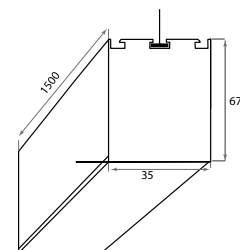

*Цветовая палитра на стр. 22

В комплект входит источник питания