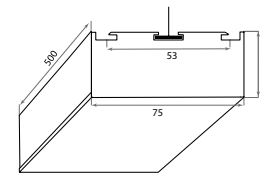

*Цветовая палитра на стр. 22

В комплект входит источник питания

Подвесные светодиодные светильники

Возможна покраска*

Артикул	Цвет	Ист. света	Мощность	Lm	K	IP	Габариты	Напряжение
DL18513S50WW20	Алюминий	LED Strip	19,2 W	1320	3000	20	75x35x500	12/24 V