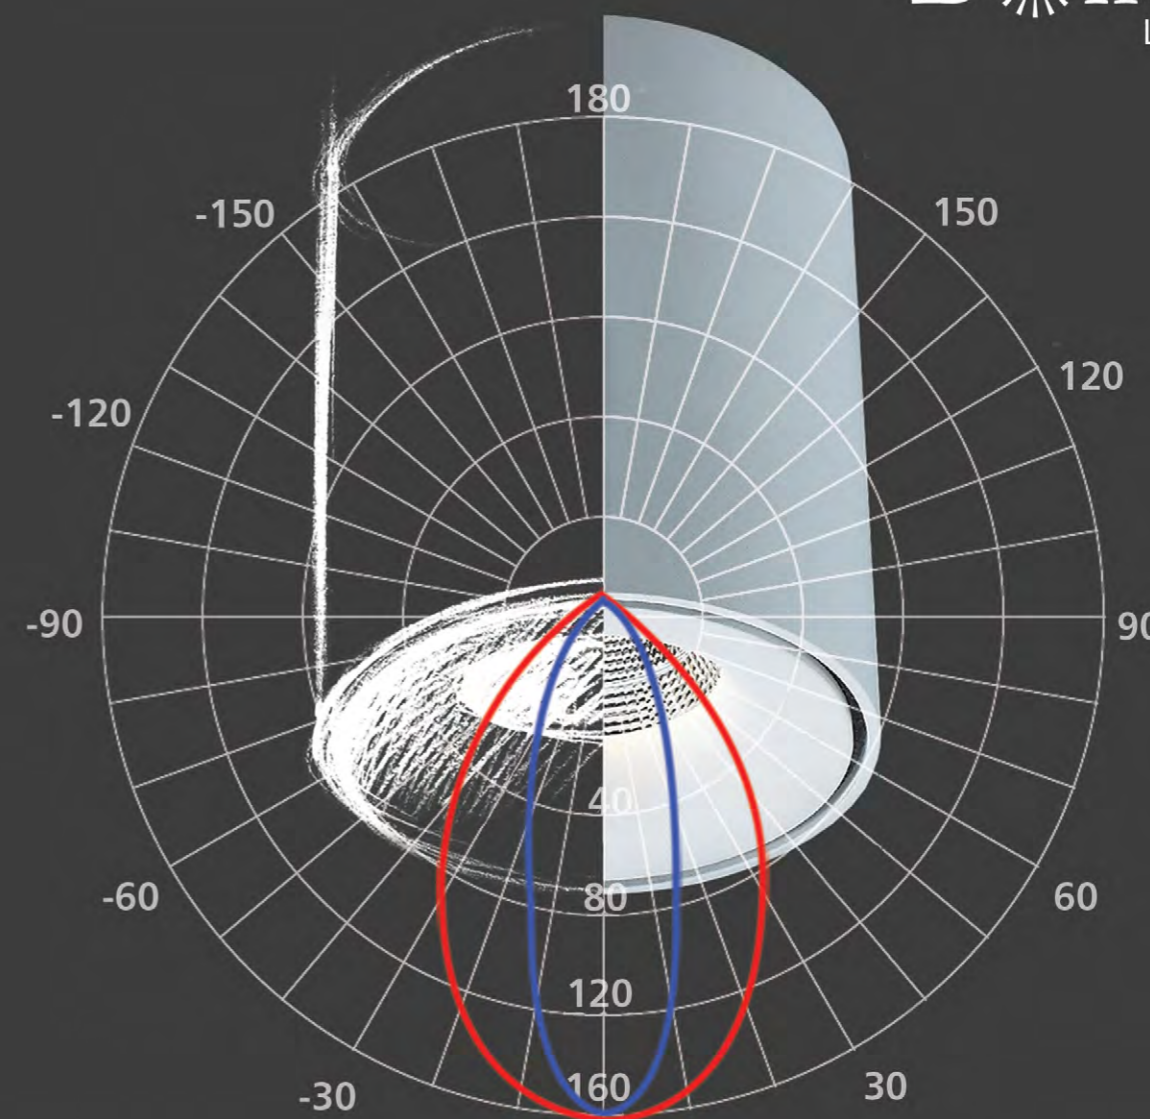

SVC-II 7500VA

DONOLUX Электромех. стабилизатор напряжения однофазный SVC-II горизонт, 7500ВА, 140-250В, 555x305x24

7 834 руб.

TSD-5000 VA

DONOLUX Электромех. стабилизатор напряжения однофазный TSD, 5000ВА, 140-250В, 400x260x155 мм, вес: 15 кг

6 124 руб.

TSD-8000 VA

DONOLUX Электромех. стабилизатор напряжения однофазный TSD, 8000ВА, 140-250В, 445x300x175 мм, вес: 21 кг

7 712 руб.

H-100mini

DONOLUX проектор галогенный компактный 220/240, 8-ми цветный

4 163 руб.

H-75

DONOLUX проектор галогенный 220/240 8-ми цветный H-75

4 181 руб.

R-150

DONOLUX проектор металогалогенный 220/240 8-ми цветный R-150

8 469 руб.

R-150DMX

DONOLUX проектор металогалогенный 220/240 8-ми цветный R-150DMX

10 730 руб.

**СВЕТ ТЕХНИЧЕСКОЕ
ПРОЕКТИРОВАНИЕ**

WWW.DONOLUX.RU

8 800 250 05 23