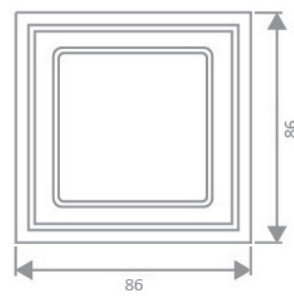

Подключение диммера 5544.03 VEINS

Подключение двухклавишного проходного выключателя

Управление с двух мест

Внешние размеры изделий ECO Profi

ECO Profi Deco

ECO Profi STANDART

ECO Profi

Схема механизмов