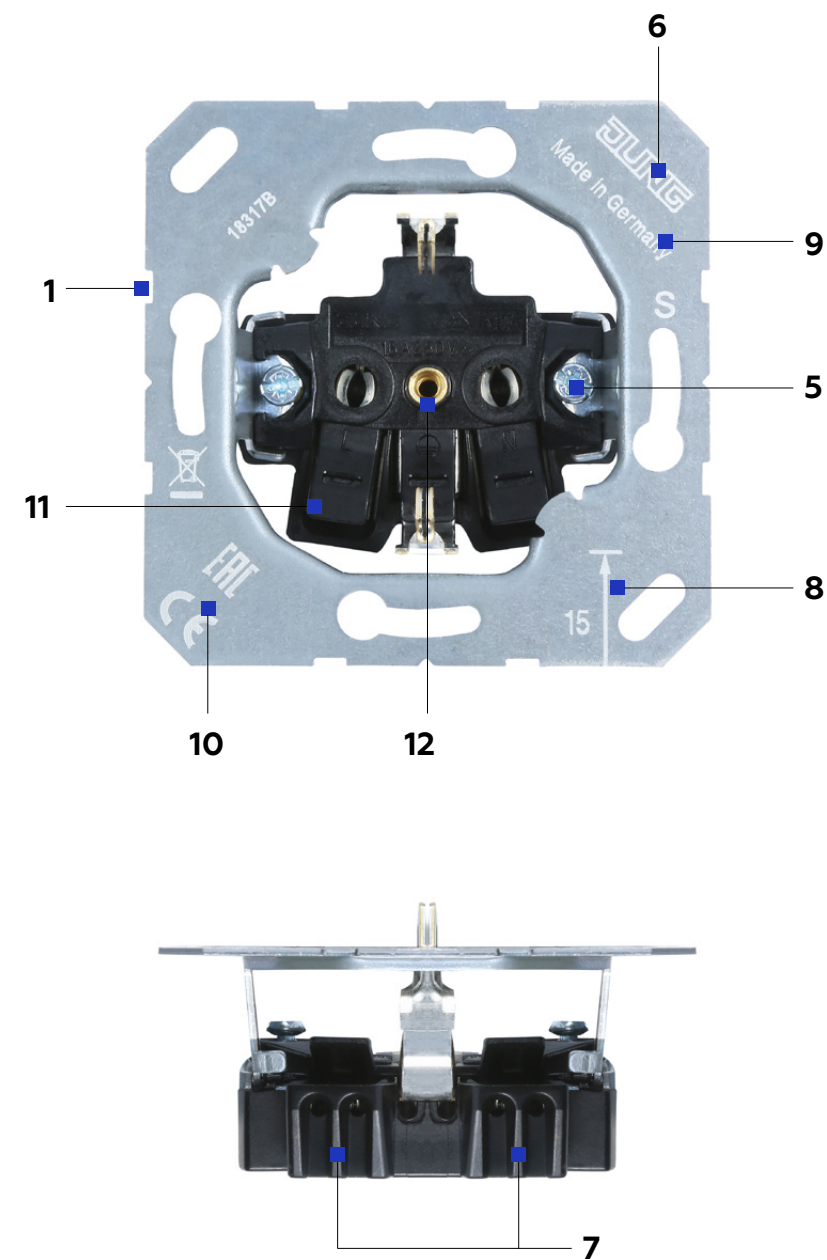

Преимущества механизмов JUNG

1. 1 ■ Специальные прорези для идеально ровной горизонтальной и вертикальной установки механизмов без применения других инструментов
2. 2 ■ Специальные отверстия для монтажа механизмов в мебель и на другие поверхности
3. 3 ■ Специальные отверстия для удобного монтажа в коробки с винтовыми креплениями
4. 4 ■ Лапки из прочного сплава для правильной регулировки механизмов в нестандартных коробках и монтажа в коробке без резьбового крепления
5. 5 ■ Качественные винты для лапок - возможно многократное использование
6. 6 ■ Логотип завода производителя
7. 7 ■ Качественные самозажимные контакты для фиксации провода в механизме розетки - возможно многократное использование
8. 8 ■ Специальная метка для измерения правильности снятия изоляции провода
9. 9 ■ Страна происхождения механизмов - Германия
10. 10 ■ EAC и CE - знаки обращения свидетельствуют о том, что продукция, маркированная им, прошла все установленные в технических регламентах Таможенного союза и Евразийского экономического союза процедуры оценки (подтверждения) соответствия и соответствует требованиям всех технических регламентов, распространяющихся на данную продукцию
11. 11 ■ Обозначения маркировки лапок зажимных контактов (фаза, ноль, земля)
12. 12 ■ Центральный винт притягивает накладку за 3,5 оборота