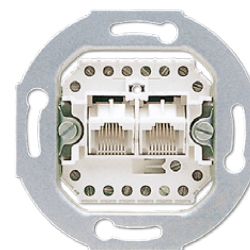

## Слаботочные розетки

**EPUAЕ8UPO**  
Телефонная розетка для 6-контактных (RJ 12) и 8-контактных (RJ 45) вилок, подходит для ISDN; категория 3, 8 полюсов, 1 терминал

**EPUAЕ8UPOK6**  
Компьютерная розетка с LSA-Plus подключением проводов; категория 6, 8 полюсов, 1 терминал, полностью экранированная

**EPUAЕ8UPOK6US**  
Компьютерная розетка с LSA-Plus для подключения проводов; категория 6, 8 полюсов, 1 терминал, неэкранированная.

Крышка для одинарной телефонной или компьютерной розетки (стандарт UAE)  
**A569-1BFPLUA** (слоновая кость)  
**A569-1BFPLUAWW** (белый)  
**EP569-1BFPLUAAL** (алюминий)  
**EP569-1BFPLUAAN** (антрацит)  
**EP569-1BFPLUAANM** (матовый антрацит)