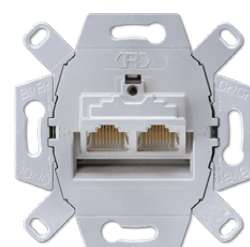

EPUAЕ8-8UPOK6
Компьютерная розетка с LSA-Plus подключением проводов; категория 6, 8 полюсов, 2 терминала, полностью экранированная