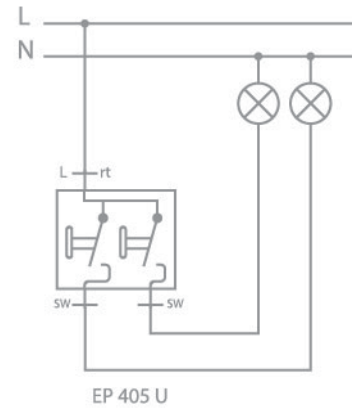

# Технические данные

Схема комплектации выключателей  
Кнопка + рамка + механизм = Выключатель в сборе

Включение освещения с двух мест

Двухклавишный выключатель

Схема подключения теплого пола

Включение освещения с 3 мест

Подключение диммера 5544.03 VEINS

Подключение двухклавишного проходного выключателя

Управление с двух мест

Внешние размеры изделий ECO Profi

ECO Profi Deco

ECO Profi STANDART

ECO Profi

Схема механизмов