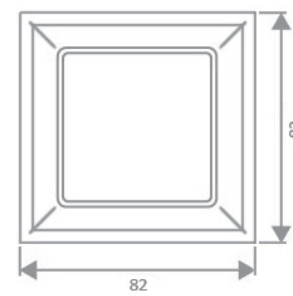

Подключение диммера 5544.03 VEINS

Подключение двухклавишного проходного выключателя

Управление с двух мест

Внешние размеры изделий ECO Profi

ECO Profi Deco

ECO Profi STANDART

ECO Profi

Схема механизмов