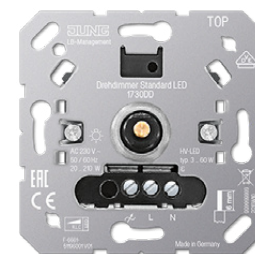

Двойная розетка с з/к 16А, 250V для установки в одну стандартную монтажную коробку  
**AS5020U**  
 (слоновая кость)  
 Двойная розетка с з/к 16А, 250V  
**AS5020UWW**  
 (белая)

Двойная розетка с з/к 16А, 250V с защитными шторками для установки в одну стандартную монтажную коробку  
**AS5020KIU**  
 (слоновая кость)  
**AS5020KIUWW**  
 (белая)