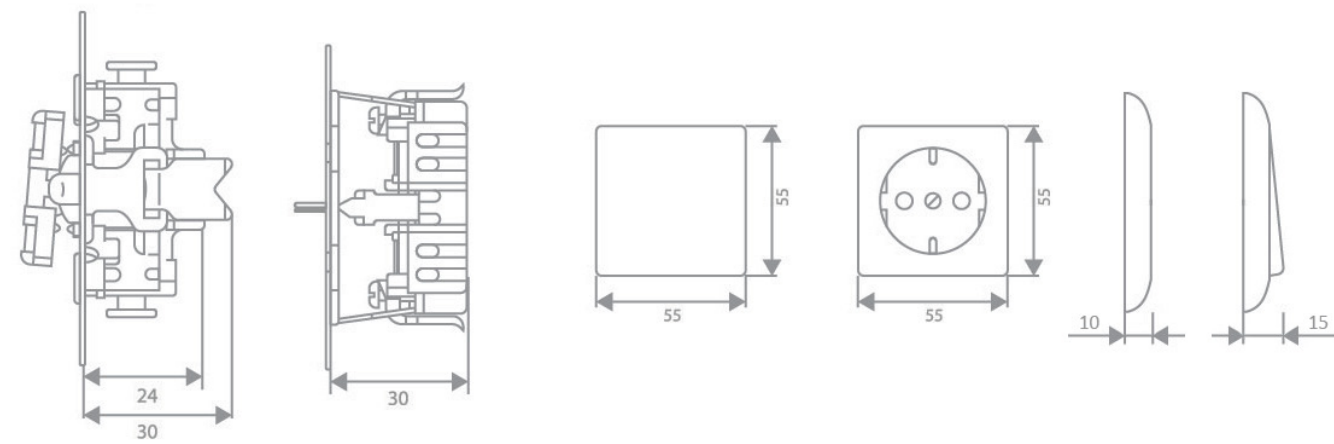

Подключение диммера 5544.03 VEINS

Подключение двухклавишного проходного выключателя

Управление с двух мест

Внешние размеры изделий ECO Profi

ECO Profi Deco

ECO Profi STANDART

ECO Profi

Схема механизмов