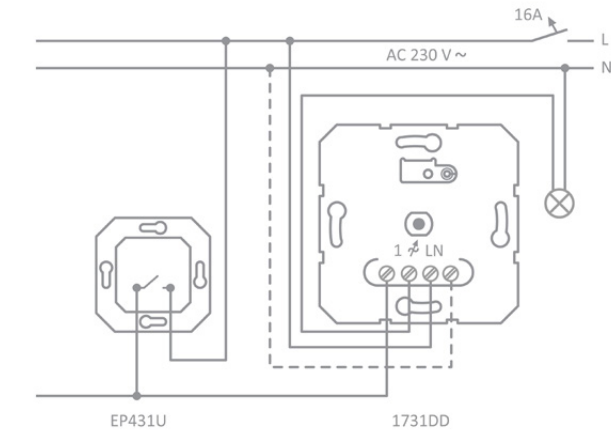

# Технические данные

Схема комплектации выключателей  
Кнопка + рамка + механизм = Выключатель в сборе

Включение освещения с двух мест

Двухклавишный выключатель

Схема подключения теплого пола

Включение освещения с 3 мест

Подключение диммера 5544.03 VEINS

Подключение двухклавишного проходного выключателя

Управление с двух мест

Внешние размеры изделий ECO Profi

ECO Profi Deco

ECO Profi STANDART

ECO Profi

Схема механизмов