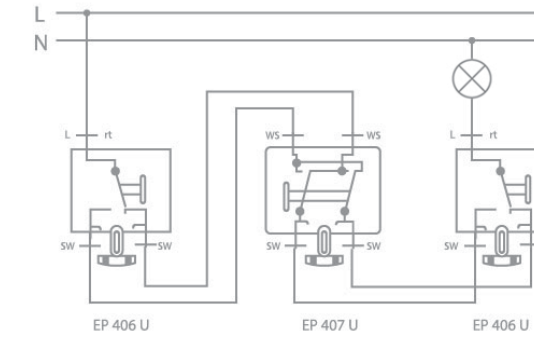

# Технические данные

Схема комплектации выключателей  
Кнопка + рамка + механизм = Выключатель в сборе

Включение освещения с двух мест

Двухклавишный выключатель

Схема подключения теплого пола

Включение освещения с 3 мест

Подключение диммера 5544.03 VEINS

Подключение двухклавишного проходного выключателя

Управление с двух мест

Внешние размеры изделий ECO Profi

ECO Profi Deco

ECO Profi STANDART

ECO Profi

Схема механизмов