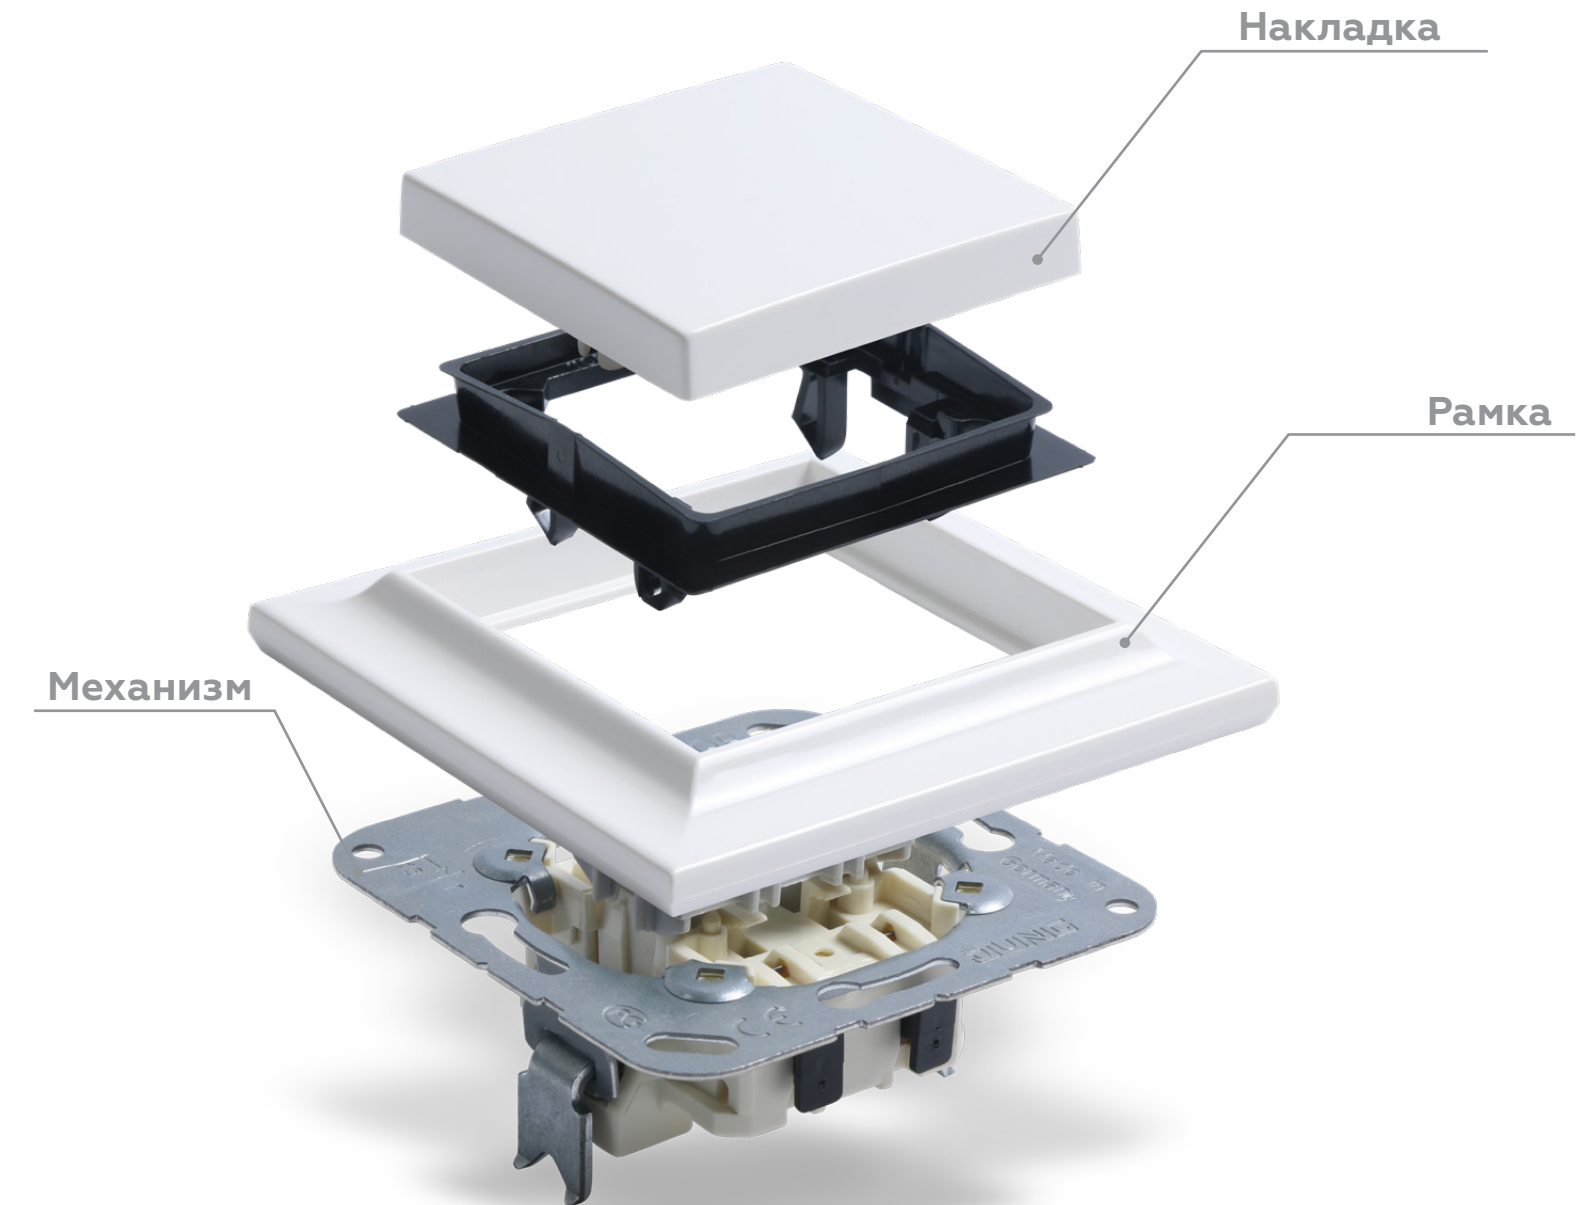

## Что включает в себя готовое изделие

Любое изделие из серий Eco Profi, Eco Profi STANDART и Eco Profi DECO состоит из трех ключевых элементов:

- Механизм
- Рамка
- Накладка \*

\* Накладки к силовым розеткам поставляются в комплекте.