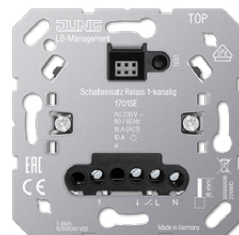

1701SE
Релейная вставка 1-канальная – 230 V, 50Hz, для датчика движения A1180, A1180WW, A1180AL, DAW360WW, DAW360AL, PMU360WW, PMU360AL, необходим нейтральный проводник