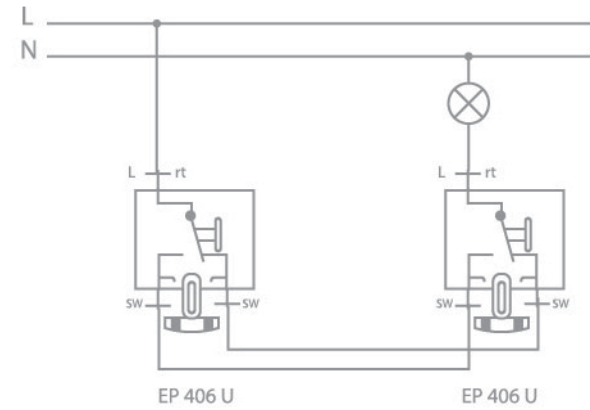

Включение освещения с двух мест