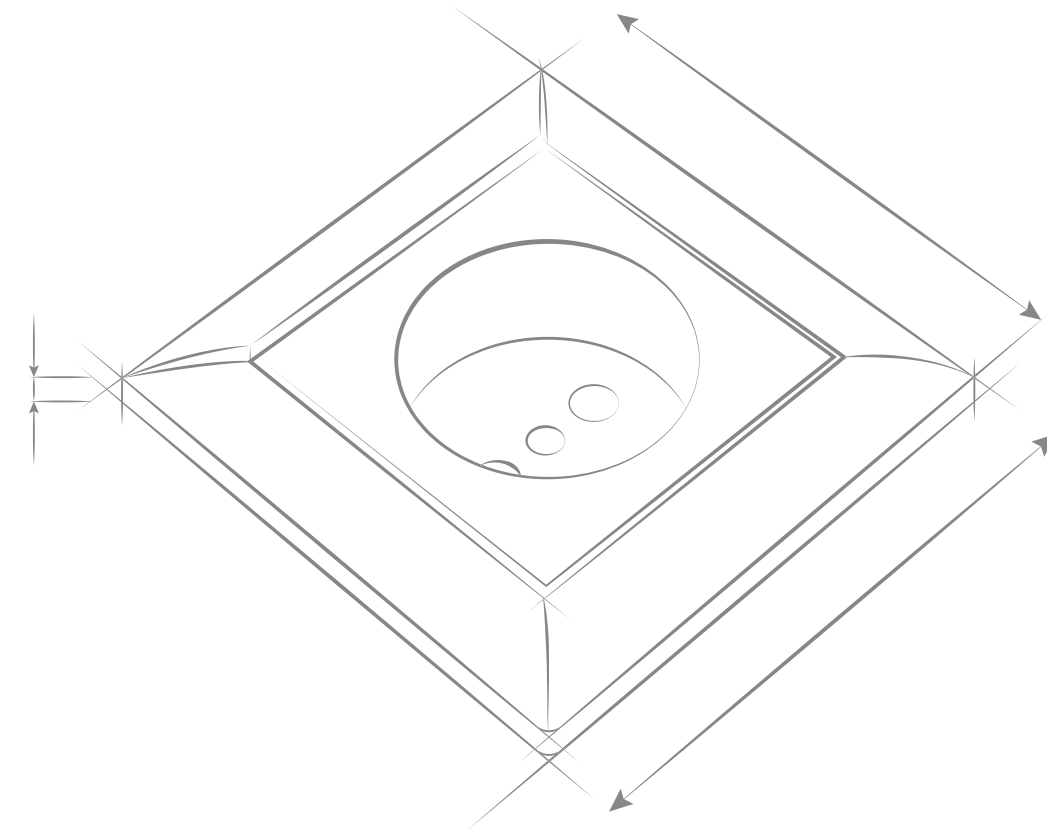

Каталог продукции