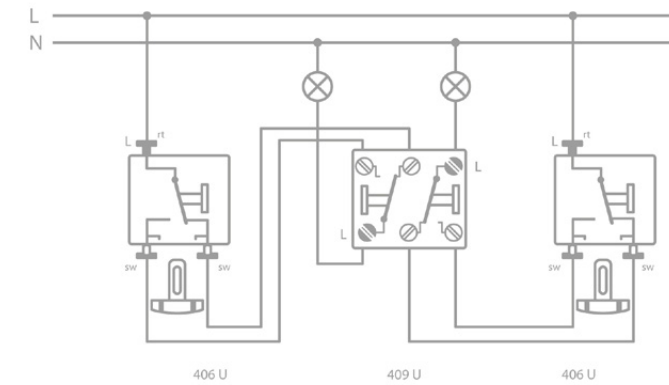

# Технические данные

Схема комплектации выключателей  
Кнопка + рамка + механизм = Выключатель в сборе

Включение освещения с двух мест

Двухклавишный выключатель

Схема подключения теплого пола

Включение освещения с 3 мест

Подключение диммера 5544.03 VEINS

Подключение двухклавишного проходного выключателя

Управление с двух мест

Внешние размеры изделий ECO Profi

ECO Profi Deco

ECO Profi STANDART

ECO Profi

Схема механизмов