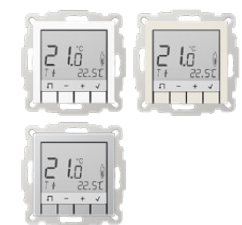

Регулятор температуры воздуха с таймером 10А, 230 V-.
TRDA231
(слоновая кость)
TRDA231WW
(белый)
TRDA231AL
(алюминий)