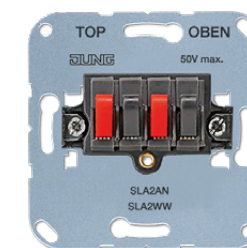

Аудиорозетка (стерео) 25 В AC, 60 В DC
Макс. сечение кабеля 10 мм²
с 4 передними клеммами
также может использоваться как розетка для защитного малого напряжения
SLA2WW (белый)
SLA2AN (антрацит)