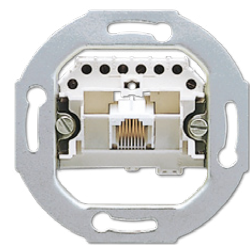

Слаботочные розетки

EPUAЕ8UPO
Телефонная розетка для 6-контактных (RJ 12) и 8-контактных (RJ 45) вилок, подходит для ISDN; категория 3, 8 полюсов, 1 терминал