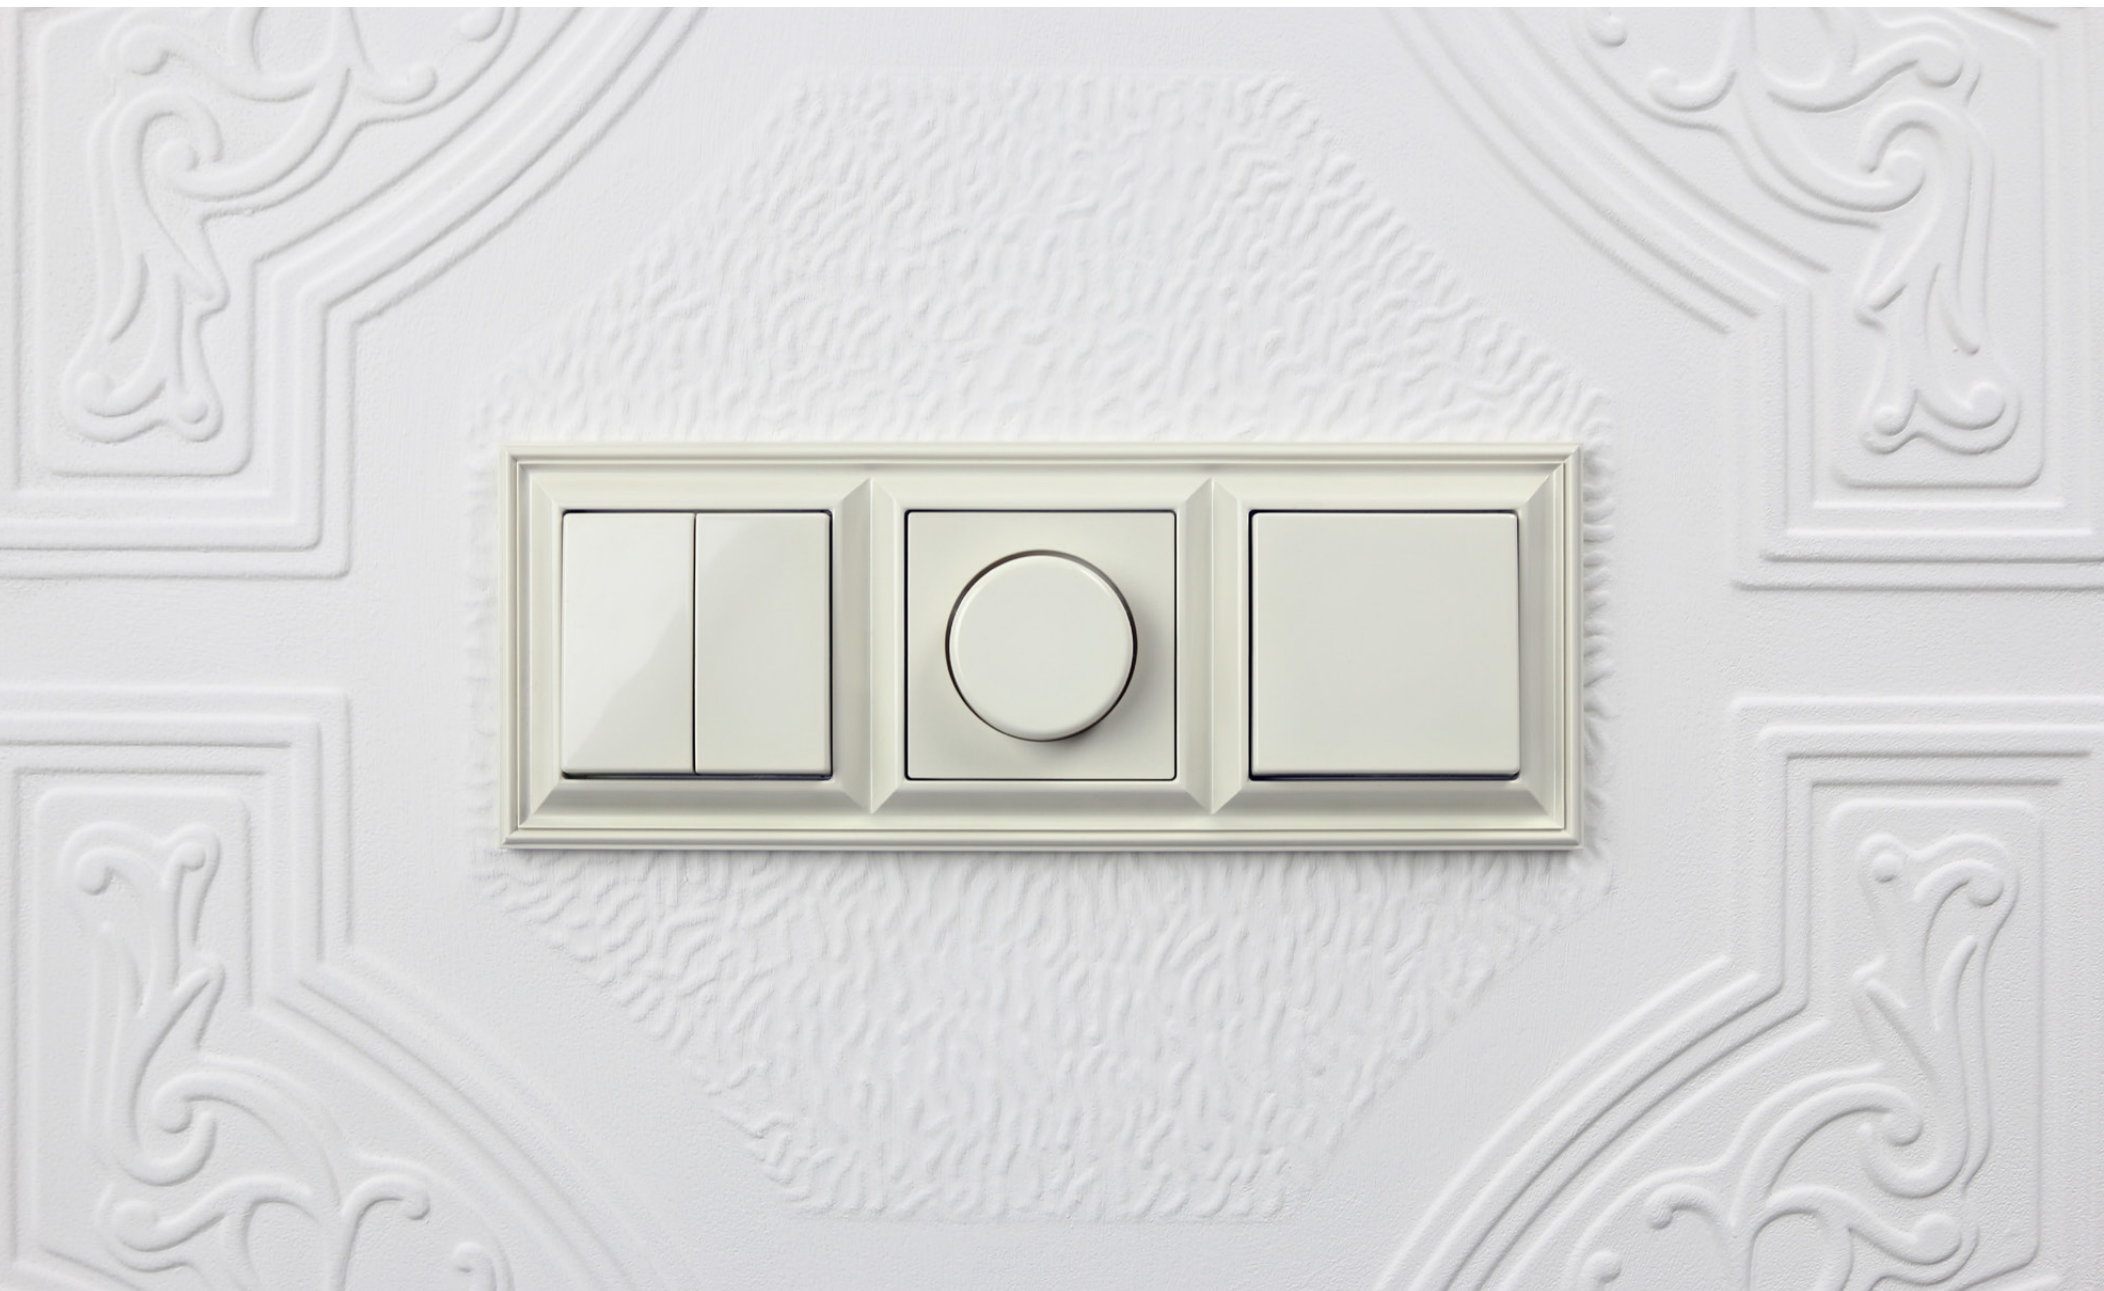

Изысканная коллекция для настоящих ценителей классики

Серия Eco Profi DECO исполнена в классическом дизайне и сочетает в себе строгость очертаний и плавность линий. Благодаря лаконичному дизайну, сдержанным тонам и обтекаемым формам новинка станет идеальным дополнением абсолютно для любой архитектурной концепции.

Eco Profi DECO - это воплощение элегантности и роскоши и превосходное решение как для современного, так и для классического интерьера.