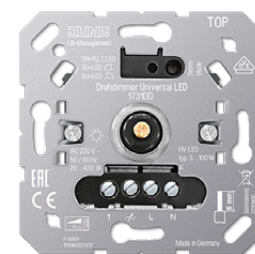

1731DD
Роторный диммер универсальный LED с инкрементальным датчиком с входом для спутниковых устройств для ламп накаливания и гал.: 20-420W для ВВ LED ламп: 3-100W