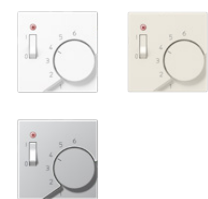

Крышка для регулятора температуры воздуха помещений
ATR231PL
(слоновая кость)
ATR231PLWW
(белый цвет)
ATR231PLAL
(алюминий)