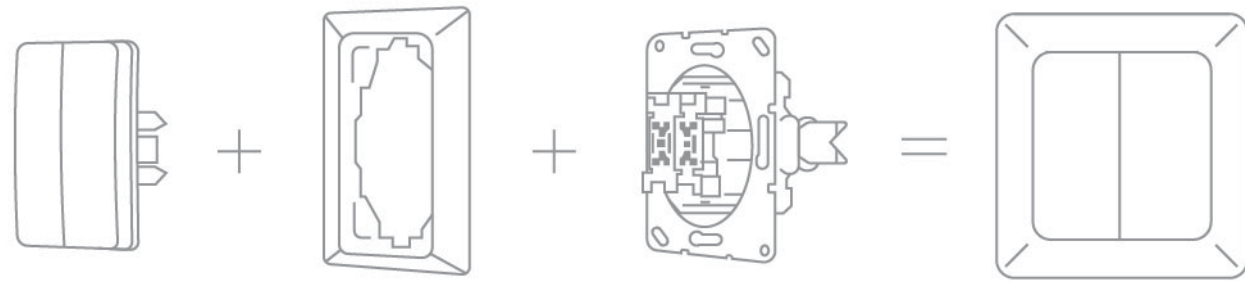

Технические данные

Схема комплектации выключателей
Кнопка + рамка + механизм = Выключатель в сборе