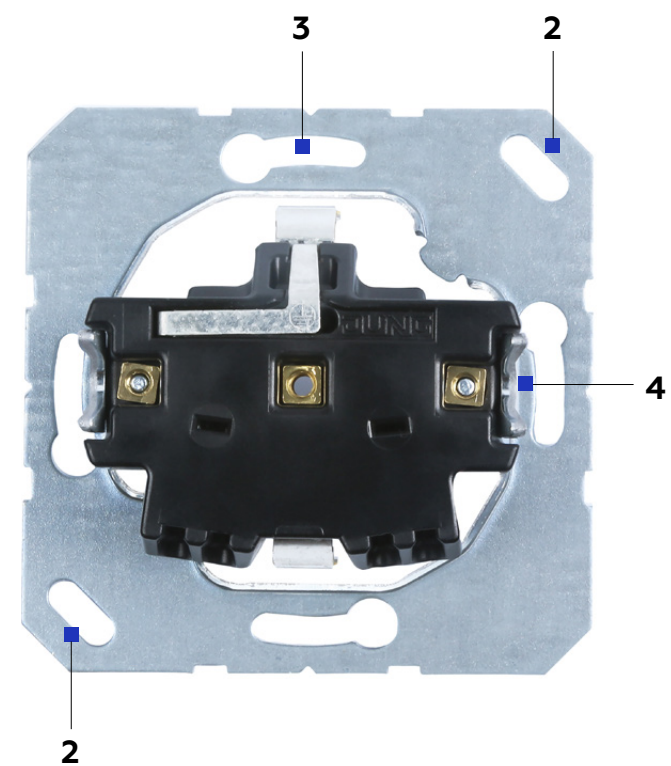

Преимущества механизмов JUNG

1. 1 ■ Специальные прорези для идеально ровной горизонтальной и вертикальной установки механизмов без применения других инструментов
2. 2 ■ Специальные отверстия для монтажа механизмов в мебель и на другие поверхности
3. 3 ■ Специальные отверстия для удобного монтажа в коробки с винтовыми креплениями
4. 4 ■ Лапки из прочного сплава для правильной регулировки механизмов в нестандартных коробках и монтажа в коробке без резьбового крепления
5. 5 ■ Качественные винты для лапок - возможно многократное использование
6. 6 ■ Логотип завода производителя
7. 7 ■ Качественные самозажимные контакты для фиксации провода в механизме розетки - возможно многократное использование
8. 8 ■ Специальная метка для измерения правильности снятия изоляции провода
9. 9 ■ Страна происхождения механизмов - Германия
10. 10 ■ EAC и CE - знаки обращения свидетельствуют о том, что продукция, маркированная им, прошла все установленные в технических регламентах Таможенного союза и Евразийского экономического союза процедуры оценки (подтверждения) соответствия и соответствует требованиям всех технических регламентов, распространяющихся на данную продукцию
11. 11 ■ Обозначения маркировки лапок зажимных контактов (фаза, ноль, земля)
12. 12 ■ Центральный винт притягивает накладку за 3,5 оборота