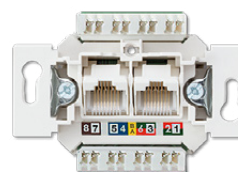

**EPUAЕ8UPOK6US**  
Компьютерная розетка с LSA-Plus для подключения проводов; категория 6, 8 полюсов, 1 терминал, неэкранированная.

Крышка для одинарной телефонной или компьютерной розетки (стандарт UAE)  
**A569-1BFPLUA** (слоновая кость)  
**A569-1BFPLUAWW** (белый)  
**EP569-1BFPLUAAL** (алюминий)  
**EP569-1BFPLUAAN** (антрацит)  
**EP569-1BFPLUAANM** (матовый антрацит)

**EPUAЕ8-8UPO**  
Телефонная розетка для 6-контактных (RJ 12) и 8-контактных (RJ 45) вилок, подходит для ISDN; категория 3, 8 полюсов, 2 терминала

**EPUAЕ8-8UPOK6**  
Компьютерная розетка с LSA-Plus подключением проводов; категория 6, 8 полюсов, 2 терминала, полностью экранированная