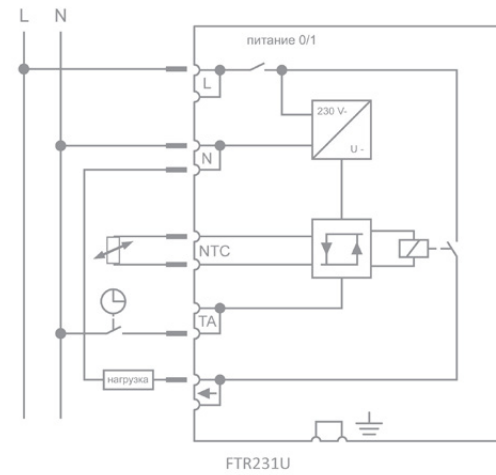

# Технические данные

Схема комплектации выключателей  
Кнопка + рамка + механизм = Выключатель в сборе

Включение освещения с двух мест

Двухклавишный выключатель

Схема подключения теплого пола

Включение освещения с 3 мест

Подключение диммера 5544.03 VEINS

Подключение двухклавишного проходного выключателя

Управление с двух мест

Внешние размеры изделий ECO Profi

ECO Profi Deco

ECO Profi STANDART

ECO Profi

Схема механизмов