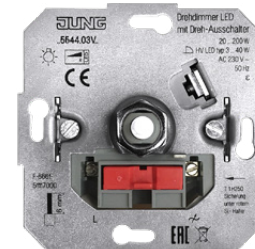

Диммеры

5544.03VEINS
Роторный диммер 60-400W для ламп накаливания 230V

Роторный диммер 230V:
20-200 Вт для ламп накаливания
3-40 W для диммируемых ВВ светодиодных ламп