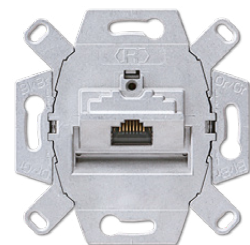

EPUAЕ8UPOK6
Компьютерная розетка с LSA-Plus подключением проводов; категория 6, 8 полюсов, 1 терминал, полностью экранированная