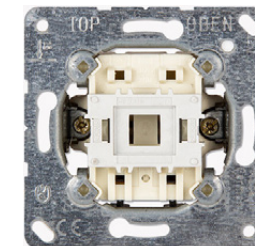

EP406KOU
Контрольный переключатель 10 АХ, 250 V- универсальный (проходной) с лампой тлеющего разряда (арт. №90)