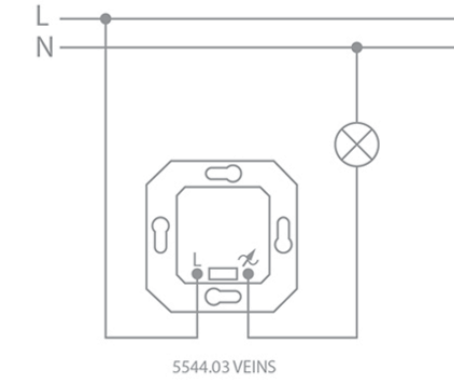

Подключение диммера 5544.03 VEINS

Подключение двухклавишного проходного выключателя

Управление с двух мест

Внешние размеры изделий ECO Profi

ECO Profi Deco

ECO Profi STANDART

ECO Profi

Схема механизмов