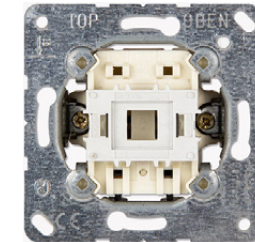

## Выключатели

**EP401U**  
Выключатель 10АХ, 250V однополюсный, с возможностью установки лампочки (арт. 90)  
**EP431U**  
Кнопка 10АХ, 250V- однополюсная с НО контактом. Возможна установка лампочки (арт. 90)