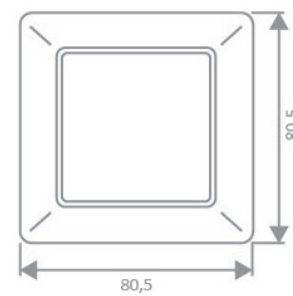

Подключение диммера 5544.03 VEINS

Подключение двухклавишного проходного выключателя

Управление с двух мест

Внешние размеры изделий ECO Profi

ECO Profi Deco

ECO Profi STANDART

ECO Profi

Схема механизмов