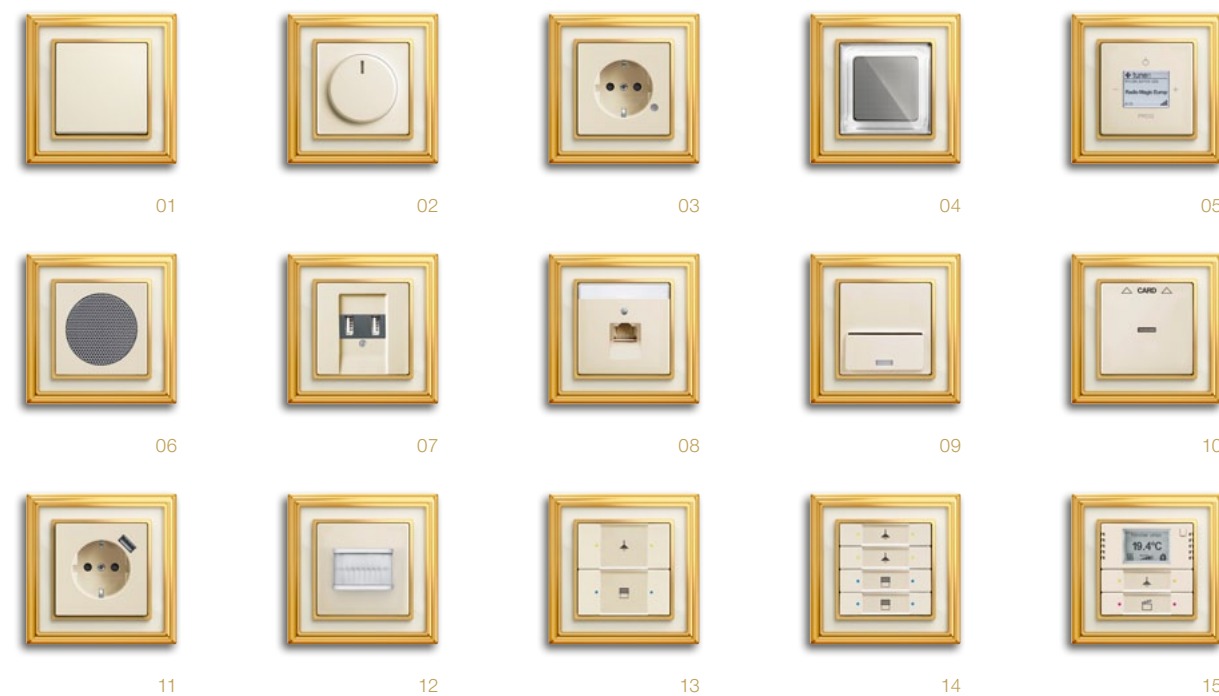

Размеры (В × Ш)	106 × 106 мм / 106 × 177 мм
Цвет	слоновая кость
Материал	клавиша и рамка: термопласт (поликарбонат), ударопрочный и стойкий к излому, стойкий к УФ-излучению, устойчивый против атмосферных воздействий, без содержания ПВХ и галогенов

Размеры (В × Ш)	106 × 106 мм / 106 × 177 мм
Цвет	антрацит
Материал	клавиша и рамка: термопласт (поликарбонат), ударопрочный и стойкий к излому, стойкий к УФ-излучению, устойчивый против атмосферных воздействий, без содержания ПВХ и галогенов

ДИНАСТИЯ**

- 01 Переключатель
- 02 Поворотный светорегулятор
- 03 Розетка SCHUKO® со светодиодной контрольной лампой
- 04 Busch-iceLight®
- 05 Busch-радио iNet
- 06 Busch-AudioWorld® розетка динамик
- 07 Встраиваемый сетевой блок питания USB
- 08 Телекоммуникационный разъем RJ 45
- 09 Busch-iDock
- 10 Карточный выключатель
- 11 Розетка SCHUKO® с USB
- 12 Датчик движения
- 13 Сенсор KNX 2-клавишный
- 14 Сенсор KNX 4-клавишный
- 15 Сенсор KNX 2/4-канальный, с комнатным терморегулятором
- 16 Рамки для вертикального или горизонтального монтажа

* На примере ДИНАСТИЯ®, Цвет: латунь полированная, белое стекло