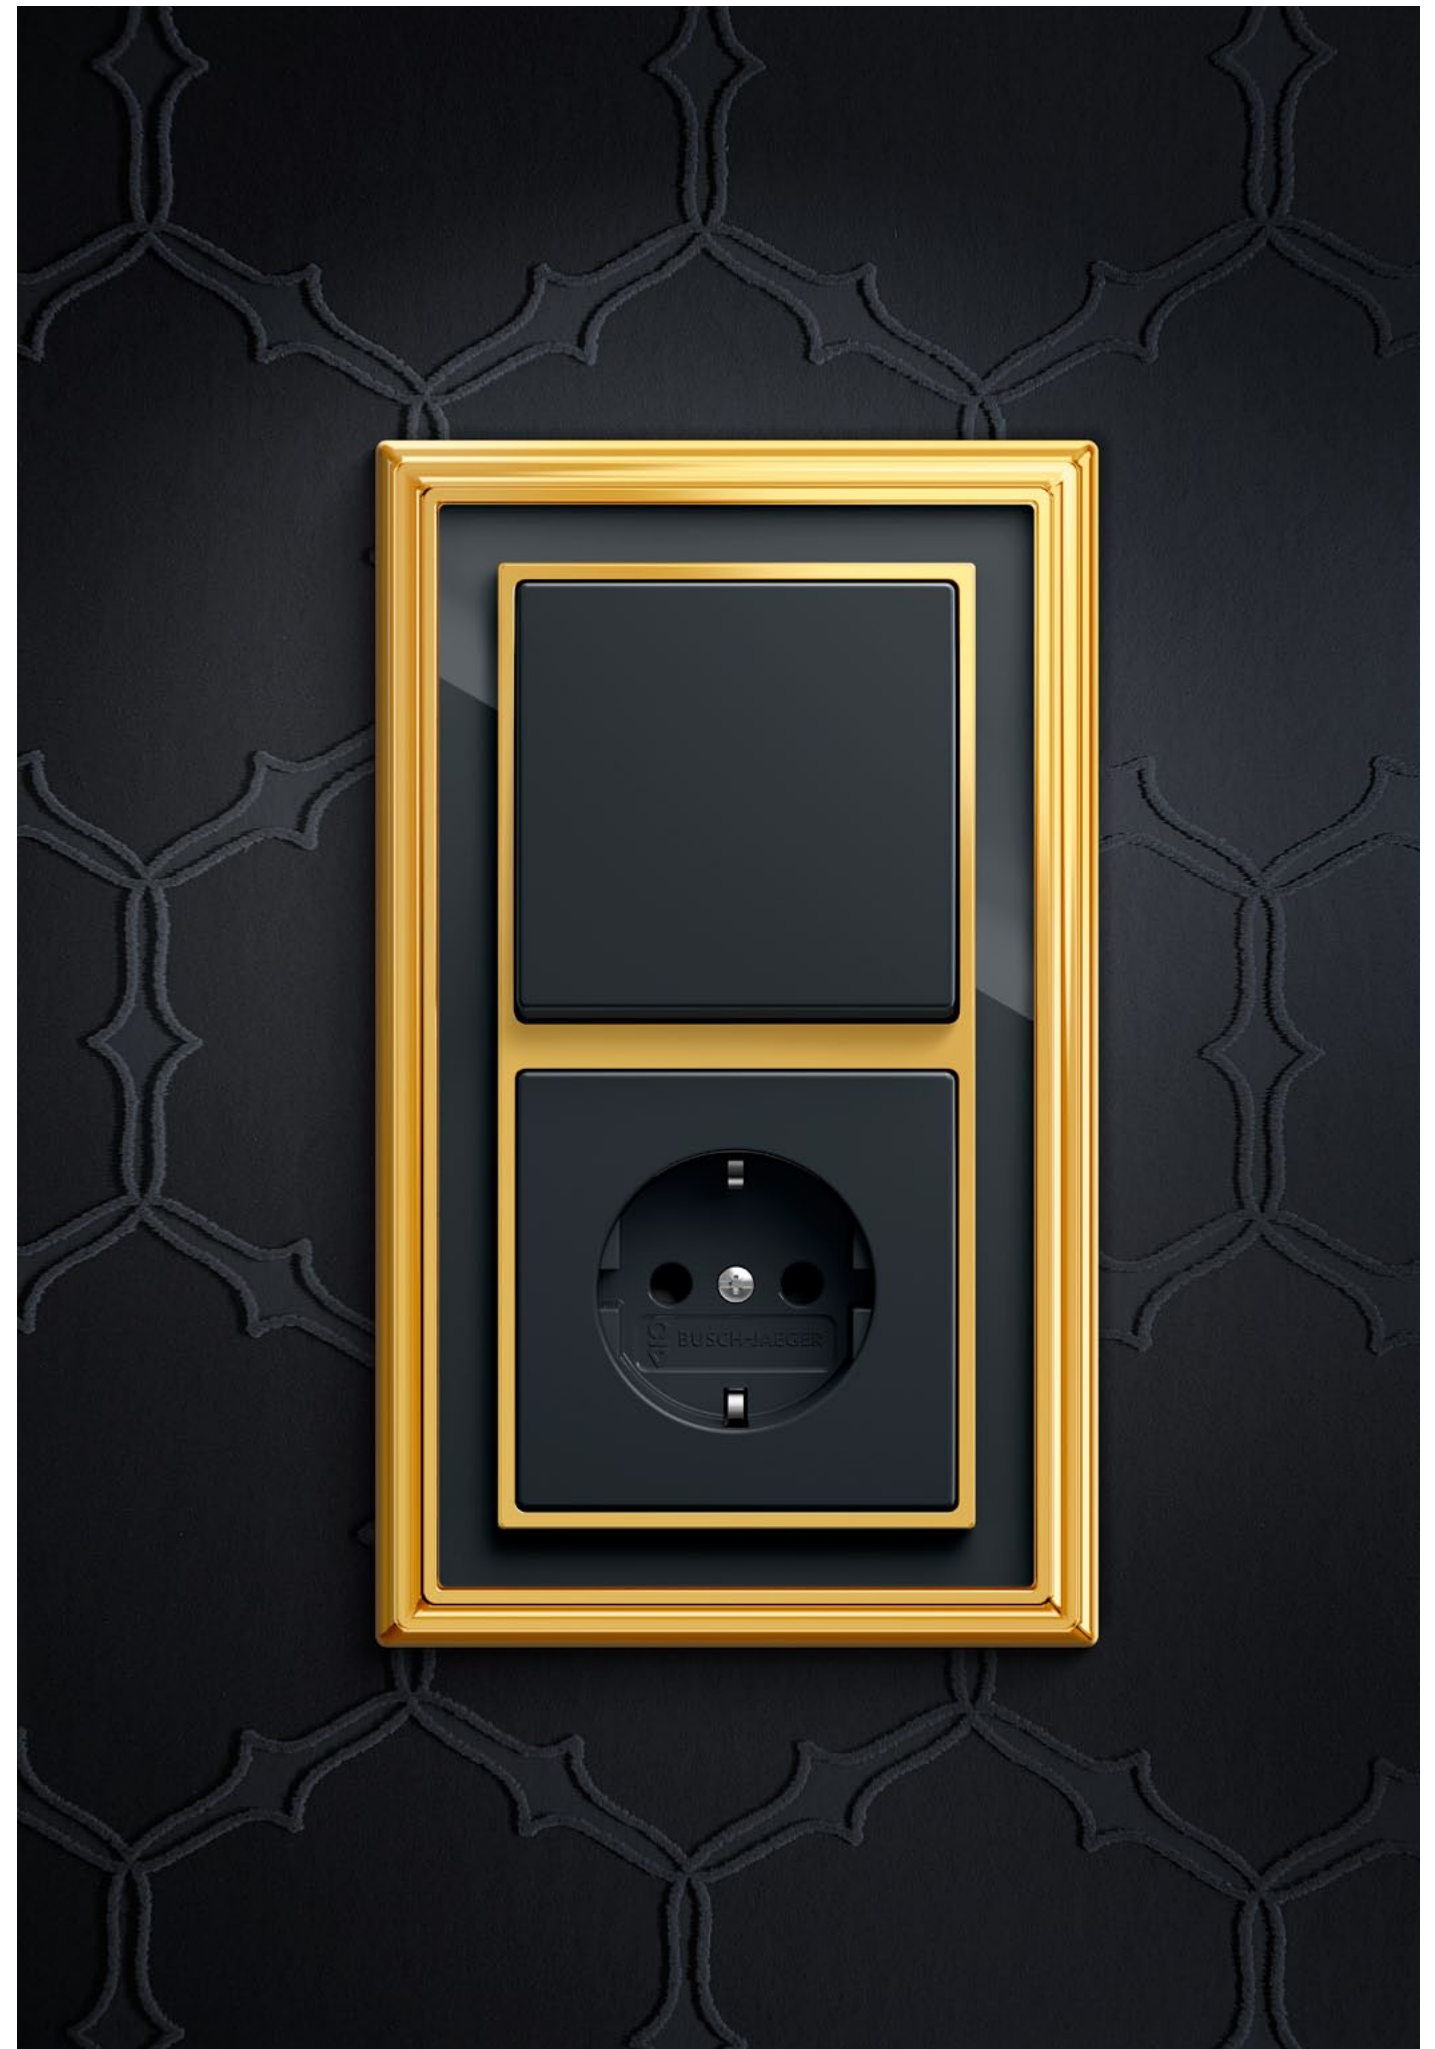

Эксклюзивность и экстравагантность

На контрастном фоне золото сверкает лучше всего. Это впечатляюще демонстрирует уникальная комбинация, складывающаяся из, пожалуй, наиболее благороднейших нюансов: черного и золотистого. Эта комбинация производит эффект практически на любом фоне. Истинное украшение для любой стены.

С любовью к совершенству и к деталям – каждый выключатель является продуктом ручной обработки и уникален. Такой способ обработки подчеркивает ценность изделия.