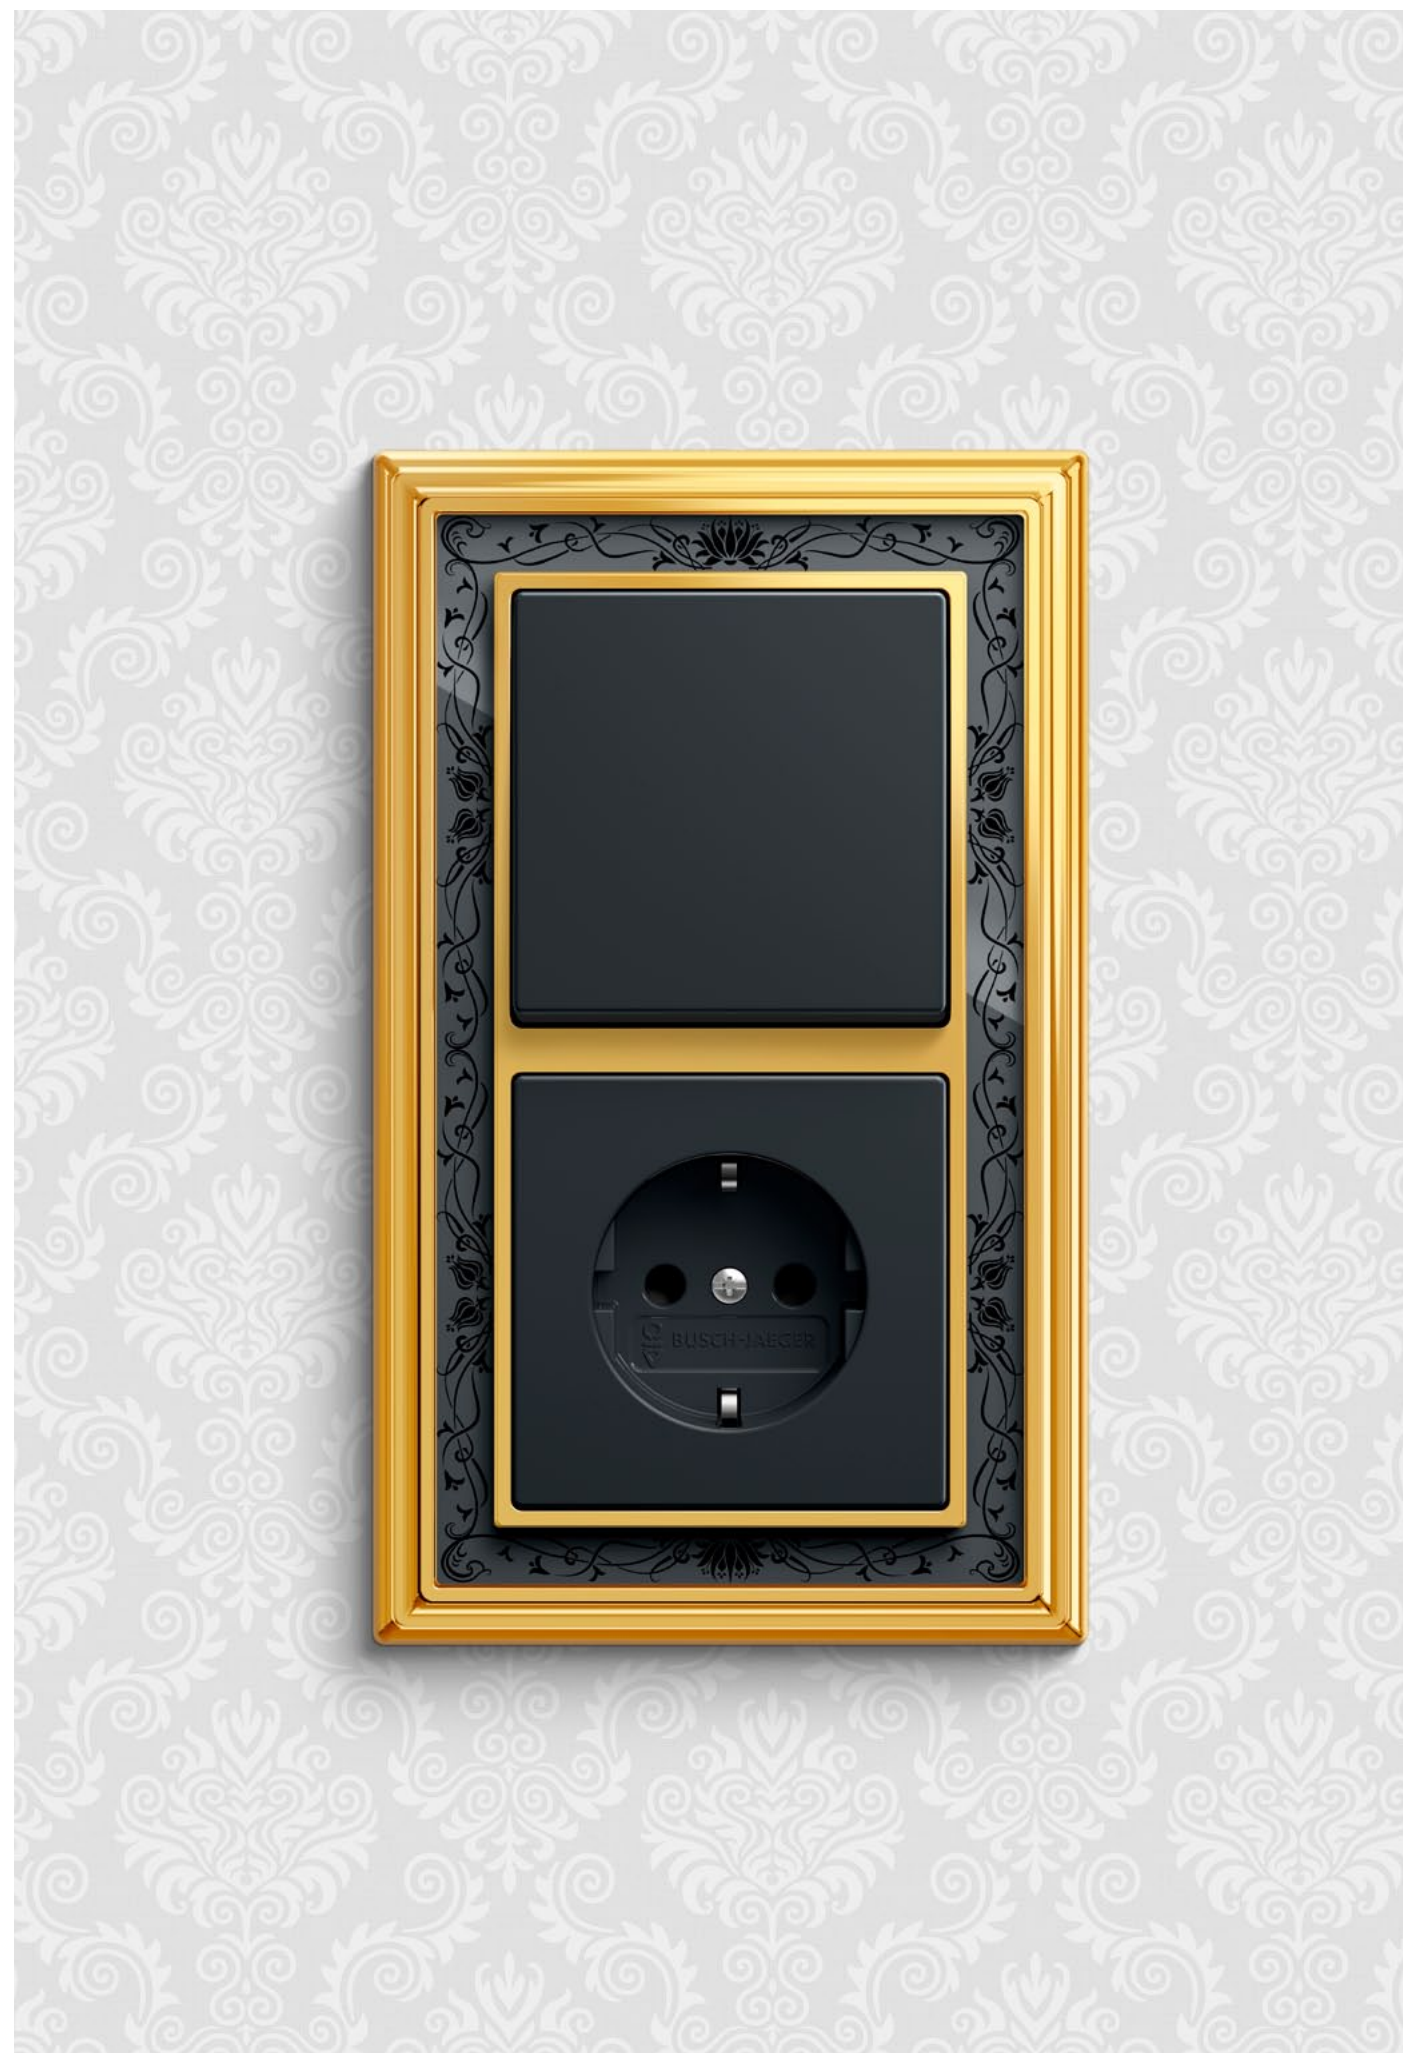

Стиль в мельчайших деталях

Роскошный шедевр с изящным орнаментом на легком антрацитовом фоне в обрамлении из латуни в античном стиле. Благодаря такому сочетанию любое помещение способно превратиться в галерею изящных искусств.

Выражение индивидуального стиля: цвет и фактурность украсят любое жилое помещение и подчеркнут роскошь и вкус хозяина дома.