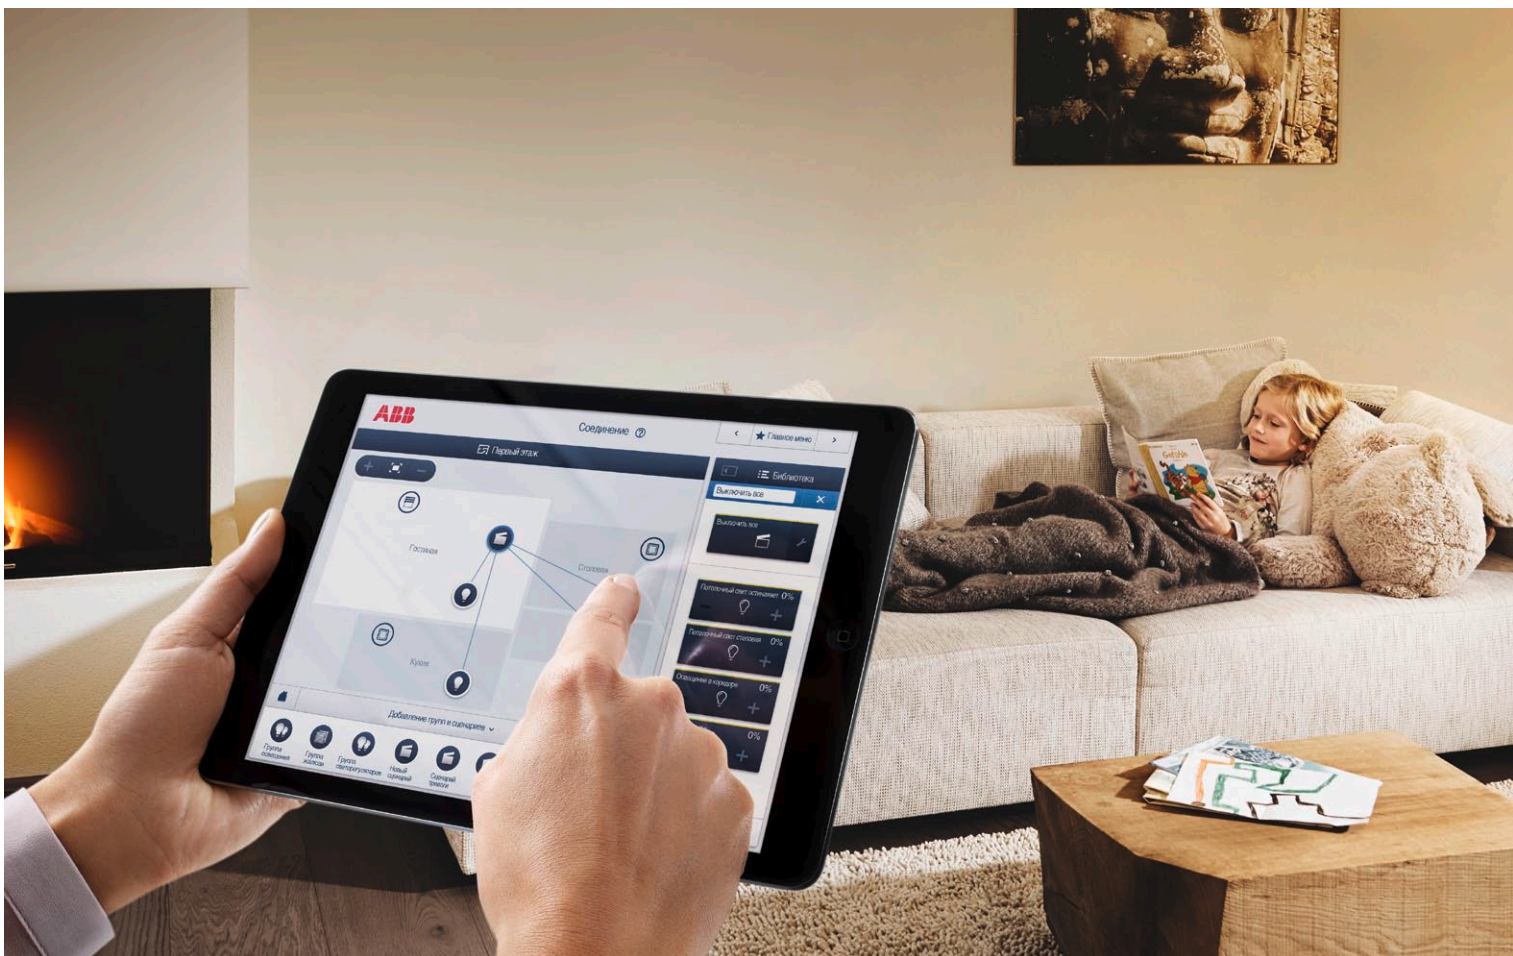

Атмосфера по нажатию на кнопку Персональные сценарии

Идеальный вечер после трудового дня. ABB-free@home® окажет тёплый приём по возвращении домой, подобрав подходящее случаю освещение и комфортную температуру в помещении. Теперь можно расслабиться в правильной атмосфере.

Быстрое переключение сценариев

Для запуска сценария достаточно одного нажатия кнопки выключателя, клавиши на смартфоне, планшете или панели ABB-free@homeTouch. Например, можно за считанные секунды преобразить комнату в соответствии с ситуацией – для приёма гостей или уютного ужина в романтической обстановке.

Собственные сценарии это просто

Вместе с ABB-free@home® вы сможете создавать и настраивать собственные сценарии. «Интеллектуальный ассистент» поможет скомбинировать нужные функции. Например, по одному нажатию клавиши включаются определённые светильники, жалюзи перемещаются в заданное положение, устанавливается выбранная температура.