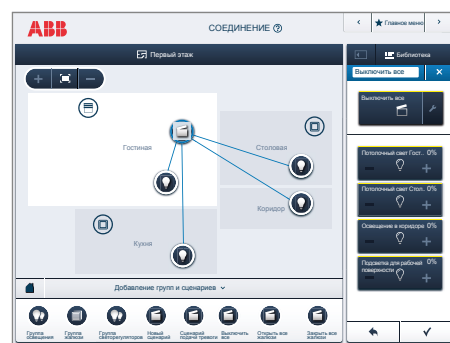

Просто и быстро

Первичную конфигурацию системы выполняет специалист с помощью мобильного приложения. Работа в нём отличается высокой скоростью и экономит драгоценное время.

Дом

Сначала монтажник создаёт горизонтальную проекцию с этажами и помещениями.

Идентификация

Затем все датчики интегрируются в приложение в горизонтальную проекцию и идентифицируются в системе.

Привязка

В завершение при желании и необходимости можно организовать комбинации элементов.