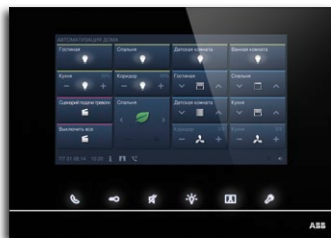

Ассортимент

Модульность открывает безграничные возможности

Системная точка доступа

Функции

- » Сердце системы ABB-free@home®
- » Для ввода в эксплуатацию и дистанционного управления системой ABB-free@home®
- » Обеспечивает беспроводной доступ с компьютера, планшета или смартфона
- » Позволяет выполнять сезонные программы и сценарии по таймеру
- » Ввод в эксплуатацию и дистанционное управление осуществляются через веб-интерфейс или мобильное приложение
- » Дополнительное ПО для ввода в эксплуатацию не требуется
- » Простая подготовка к работе в режиме WLAN-Ad-hoc
- » Подключение к домашней сети в режиме WLAN-клиента или с помощью витой пары
- » Электромонтажник задаёт функции системы, а пользователь может управлять ими дистанционно
- » Для ввода в эксплуатацию System Access Point создаёт собственную беспроводную сеть и предоставляет программное обеспечение, необходимое для проектирования и подготовки к работе
- » Монтажник не зависит от строительных нюансов и не нуждается в дополнительном ПО