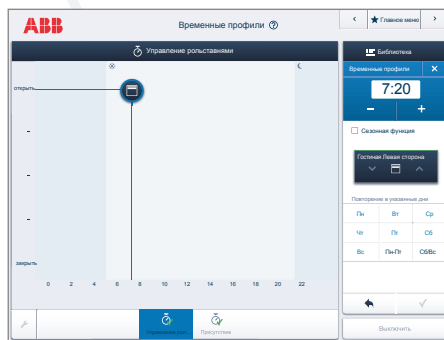

Управление по времени

В заданное время или в зависимости от восхода и захода солнца, можно автоматически открывать/закрывать рольставни или переключать светильники.