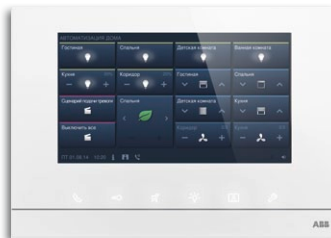

Ассортимент

Модульность открывает безграничные возможности

Системная точка доступа

Функции

- » Сердце системы ABB-free@home®
- » Для ввода в эксплуатацию и дистанционного управления системой ABB-free@home®
- » Обеспечивает беспроводной доступ с компьютера, планшета или смартфона
- » Позволяет выполнять сезонные программы и сценарии по таймеру
- » Ввод в эксплуатацию и дистанционное управление осуществляются через веб-интерфейс или мобильное приложение
- » Дополнительное ПО для ввода в эксплуатацию не требуется
- » Простая подготовка к работе в режиме WLAN-Ad-hoc
- » Подключение к домашней сети в режиме WLAN-клиента или с помощью витой пары
- » Электромонтажник задаёт функции системы, а пользователь может управлять ими дистанционно
- » Для ввода в эксплуатацию System Access Point создаёт собственную беспроводную сеть и предоставляет программное обеспечение, необходимое для проектирования и подготовки к работе
- » Монтажник не зависит от строительных нюансов и не нуждается в дополнительном ПО