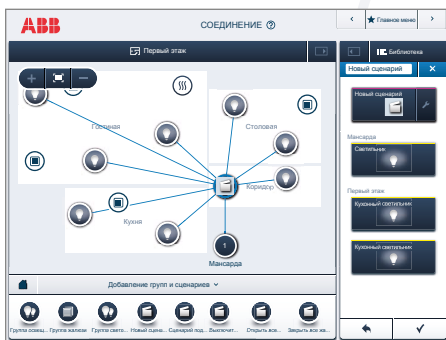

Просто и быстро

Первичную конфигурацию системы выполняет специалист с помощью мобильного приложения. Работа в нём отличается высокой скоростью и экономит драгоценное время.

Дом

Сначала монтажник создаёт горизонтальную проекцию с этажами и помещениями.

Идентификация

Затем все датчики интегрируются в приложение в горизонтальную проекцию и идентифицируются в системе.

Привязка

В завершение при желании и необходимости можно организовать комбинации элементов.