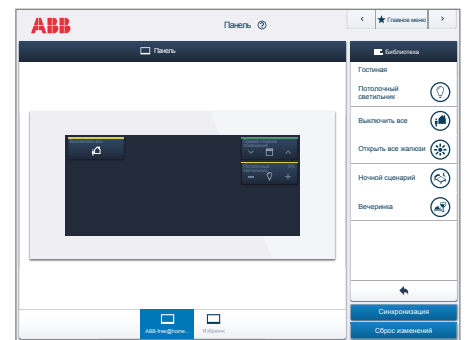

Просто и быстро

Первичную конфигурацию системы выполняет специалист с помощью мобильного приложения. Работа в нём отличается высокой скоростью и экономит драгоценное время.

Дом

Сначала монтажник создаёт горизонтальную проекцию с этажами и помещениями.

Идентификация

Затем все датчики интегрируются в приложение в горизонтальную проекцию и идентифицируются в системе.

Привязка

В завершение при желании и необходимости можно организовать комбинации элементов.

Управление сценариями

Пользователь может объединить в сценарии переключатели и устройства, имеющиеся в каждом помещении. Например, в сценарий освещения для вечера на диване.

Управление по времени

В заданное время или в зависимости от восхода и захода солнца, можно автоматически открывать/закрывать рольставни или переключать светильники.