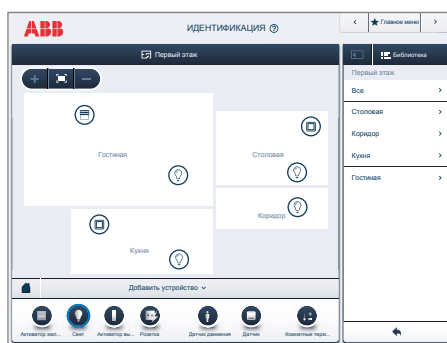

Не сложнее, чем подвинуть кресло Настройка

Интуитивное управление. Приложение ABB-free@home® App легко в освоении. Сначала необходимо активировать на дисплее все имеющиеся в комнатах устройства, а затем можно выполнять любые индивидуальные настройки привычным для любого пользователя смартфона методом.

Просто и быстро

Первичную конфигурацию системы выполняет специалист с помощью мобильного приложения. Работа в нём отличается высокой скоростью и экономит драгоценное время.

Дом

Сначала монтажник создаёт горизонтальную проекцию с этажами и помещениями.

Идентификация

Затем все датчики интегрируются в приложение в горизонтальную проекцию и идентифицируются в системе.

Привязка

В завершение при желании и необходимости можно организовать комбинации элементов.