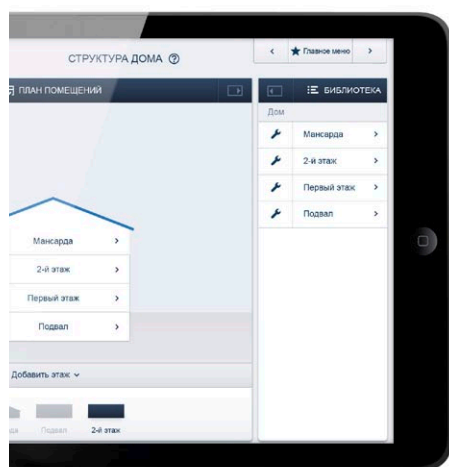

Возможно всё

Уникальный интерфейс разработан специально для ABB-free@home®. С ним можно работать как на ПК, так и на ноутбуке, смартфоне или планшете, используя интернет-браузер. А непосредственно для управления со смартфона или планшета было разработано приложение с адаптированным интерфейсом для мобильных устройств (iOS/Android).

- » Простая установка
- » Простая настройка
- » Легко вносить изменения
- » Интуитивное управление

Просто установить – ещё проще работать

Управление ABB-free@home® с помощью мобильного приложения оптимизировано для использования в повседневной жизни. Гидом по системе служит так называемый «помощник». Важнейшие функции наглядно представлены с помощью интуитивно понятных символов. Для максимальной безопасности на вход в систему можно установить пароль. Так вы наилучшим образом защитите управление домом от несанкционированного доступа.

Не сложнее, чем подвинуть кресло Настройка

Интуитивное управление. Приложение ABB-free@home® App легко в освоении. Сначала необходимо активировать на дисплее все имеющиеся в комнатах устройства, а затем можно выполнять любые индивидуальные настройки привычным для любого пользователя смартфона методом.

Просто и быстро

Первичную конфигурацию системы выполняет специалист с помощью мобильного приложения. Работа в нём отличается высокой скоростью и экономит драгоценное время.

Дом

Сначала монтажник создаёт горизонтальную проекцию с этажами и помещениями.