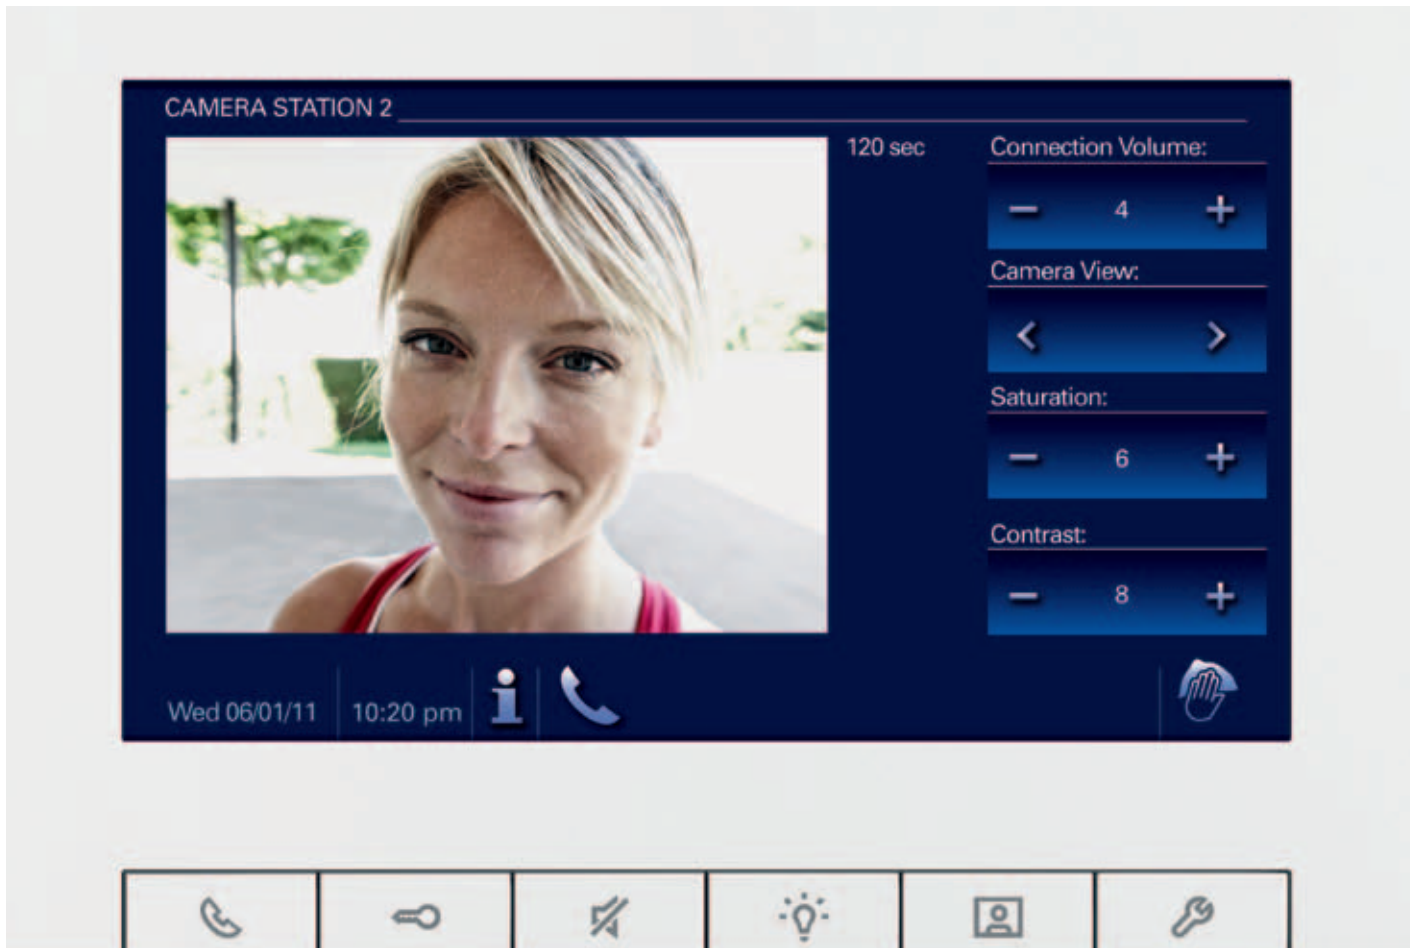

- » Большой сенсорный дисплей TFT
- » Интуитивно понятное управление
- » Простота монтажа

XXL-
Дисплей

В курсе всех событий.
Даже во время отсутствия.

Великолепный обзор. За дверью дома. Сенсорный дисплей XXL с высоким разрешением и диагональю 17,8 сантиметров (7") отображает в уникальном измерении прежде скрытые детали обстановки у входной двери дома. Или - на выбор - с функцией электронной фоторамки: для Ваших лучших фото, напоминающих об отпуске.

Устройство ABB-WelcomeTouch впечатляет не только своими размерами, но и другими характеристиками, открывающими новые возможности в сфере домофонных систем. При звонке в дверь автоматически появляется изображение посетителя, которое передаётся с камеры у входной двери. Во время разговора можно делать