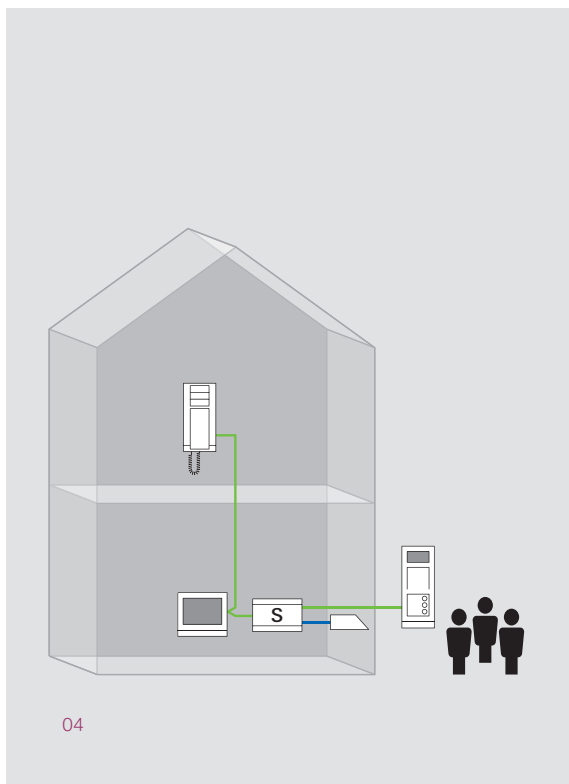

04

04 Одноквартирный дом с комбинированной аудио-видеосистемой