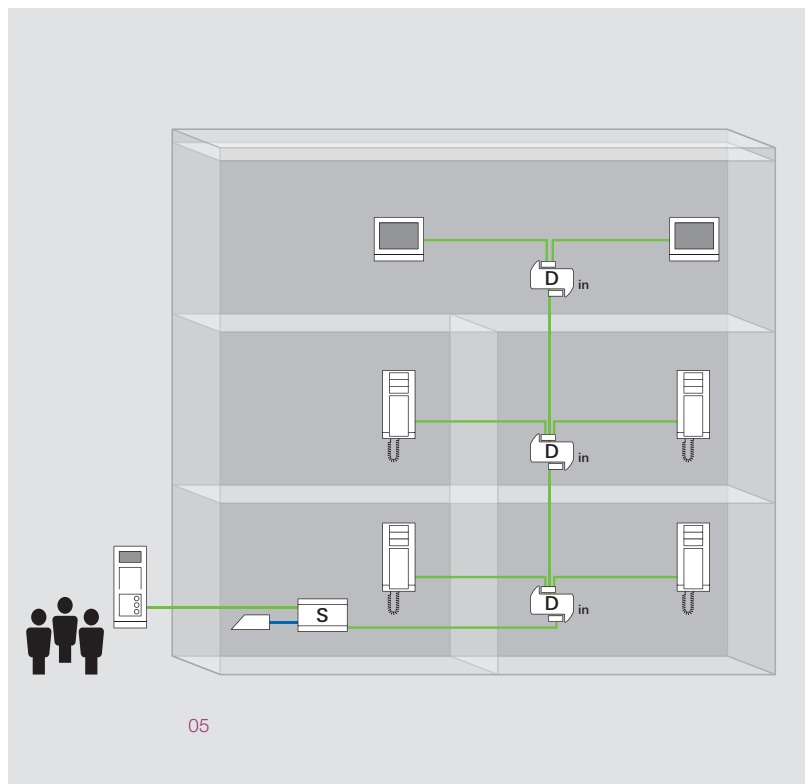

05

05 Объект коммерческой недвижимости с комбинированной аудио-видеосистемой

Системный контроллер.

Контроль ради комфорта. Все пути ведут к системному контроллеру ABB-Welcome. Он обеспечивает функционирование и осуществляет управление домофонной системой. Для подключения видеодомофона, внутренних домофонов, ABB-WelcomeTouch, электрических устройств открытия дверей или включения света на входной площадке. Время срабатывания для функций открытия дверей и включения света на входной площадке может настраиваться по желанию. В случае с системным контроллером речь идёт о серийном встроенном оборудовании.

Длина линии.

Линия любой длины. От садовых ворот до дома или в больших по площади зданиях – системы ABB-Welcome гарантируют кратчайший путь к безопасности домофонной связи. Для кабелей диаметром 0,8 миллиметров максимальная длина линии от системного контроллера до удалённого устройства внешней шины (вариант с аудиосистемой) составляет около 300 метров. В случае с видеосистемами или с комбинированными аудио-видеосистемами - около 100 метров.