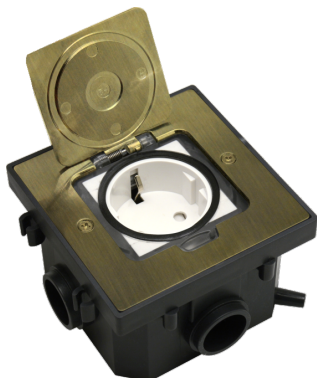

НОВИНКИ В АССОРТИМЕНТЕ DONEL

НАПОЛЬНЫЙ ЛЮЧОК DONEL DFB2MRNFA

Напольный лючок Donel DFB2MRNFA оцинкованная сталь

- Степень защиты от влаги и пыли IP44
- Степень защиты от ударов IK09
- Установка заподлицо с напольным покрытием (при установке в стяжку)
- Возможность установки составного блока из нескольких лючков
- В комплект поставки входят установочная коробка для фальш-пола и коробка для стяжке
- Артикул: DFB2MRNFA
- Наименование: Donel Лючок 2 мод. (1 мод. 45x45 мм.), оцинкованная сталь, IP44, (с уст. набором)

ВАЖНО! Степень защиты IP44 возможна только при полностью закрытой крышке лючка, при этом не допускается ни каких внешних подключений к электроустановочным модулям, установленным в лючке.

Напольные лючки Donel – решение для организации рабочих мест, как в открытых пространствах типа «Open Space», так и в индивидуальных помещениях и комнатах переговоров, предназначены для монтажа модульных электроустановочных изделий 45x45 в плиты фальш-пола или в бетонный пол.