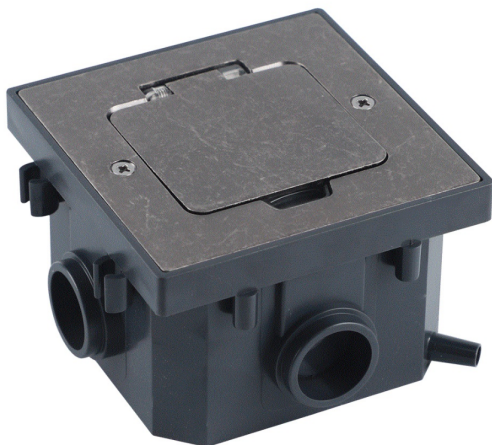

НОВИНКИ В АССОРТИМЕНТЕ DONEL

НАПОЛЬНЫЙ ЛЮЧОК DONEL DFB2MRNFA

Напольный лючок Donel DFB2MRNFA оцинкованная сталь

- Степень защиты от влаги и пыли IP44
- Степень защиты от ударов IK09
- Установка заподлицо с напольным покрытием (при установке в стяжку)
- Возможность установки составного блока из нескольких лючков
- В комплект поставки входят установочная коробка для фальш-пола и коробка для стяжке
- Артикул: DFB2MRNFA
- Наименование: Donel Лючок 2 мод. (1 мод. 45x45 мм.), оцинкованная сталь, IP44, (с уст. набором)

ВАЖНО! Степень защиты IP44 возможна только при полностью закрытой крышке лючка, при этом не допускается ни каких внешних подключений к электроустановочным модулям, установленным в лючке.

Напольные лючки Donel – решение для организации рабочих мест, как в открытых пространствах типа «Open Space», так и в индивидуальных помещениях и комнатах переговоров, предназначены для монтажа модульных электроустановочных изделий 45x45 в плиты фальш-пола или в бетонный пол.

Электроустановочные изделия, слаботочные и мультимедийные разъемы стандарта 45x45 в комплект поставки не входят и приобретаются отдельно