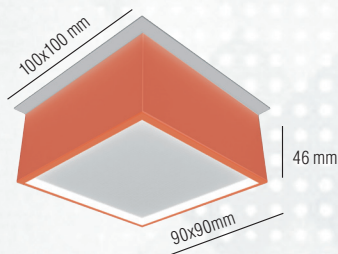

серия URBAN

*Другие размеры представлены на следующей странице

ПАРАМЕТРЫ:

- основной размер 100x100 мм (для ячейки 90x90 мм)
- дополнительные размеры 80x80 мм (для ячейки 75x75 мм), 120x120 мм (для ячейки 110x110 мм)
- мощность 10 Вт или 15 Вт
- температура света 3000K или 4000K
- корпус из алюминиевого профиля
- Источник питания в комплекте.

В стандартном исполнении светильники поставляются в цвете алюминий, но под проект можно покрасить корпус в любой цвет палитры Color Panorama[®]. Основной размер светильника 100x100 мм, дополнительные размеры 80x80 мм и 120x120 мм. Под проект возможен любой размер. Светильники с размерами 80x80 мм подходят для ячеек 75x75 мм, 100x100 мм для 90x90 мм, 120x120 мм для 110x110 мм.