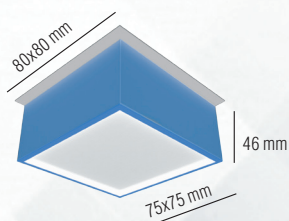

серия URBAN

*Другие размеры представлены на следующей странице

ПАРАМЕТРЫ:

- основной размер 100x100 мм (для ячейки 90x90 мм)
- дополнительные размеры 80x80 мм (для ячейки 75x75 мм), 120x120 мм (для ячейки 110x110 мм)
- мощность 10 Вт или 15 Вт
- температура света 3000K или 4000K
- корпус из алюминиевого профиля
- Источник питания в комплекте.

В стандартном исполнении светильники поставляются в цвете алюминий, но под проект можно покрасить корпус в любой цвет палитры Color Panorama[®]. Основной размер светильника 100x100 мм, дополнительные размеры 80x80 мм и 120x120 мм. Под проект возможен любой размер. Светильники с размерами 80x80 мм подходят для ячеек 75x75 мм, 100x100 мм для 90x90 мм, 120x120 мм для 110x110 мм.