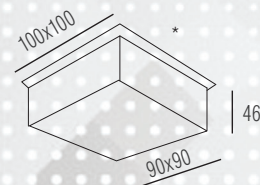

серия URBAN

*Другие размеры представлены на следующей странице

ПАРАМЕТРЫ:

- основной размер 100x100 мм (для ячейки 90x90 мм)
- дополнительные размеры 80x80 мм (для ячейки 75x75 мм), 120x120 мм (для ячейки 110x110 мм)
- мощность 10 Вт или 15 Вт
- температура света 3000K или 4000K
- корпус из алюминиевого профиля
- Источник питания в комплекте.

В стандартном исполнении светильники поставляются в цвете алюминий, но под проект можно покрасить корпус в любой цвет палитры Color Panorama[®]. Основной размер светильника 100x100 мм, дополнительные размеры 80x80 мм и 120x120 мм. Под проект возможен любой размер. Светильники с размерами 80x80 мм подходят для ячеек 75x75 мм, 100x100 мм для 90x90 мм, 120x120 мм для 110x110 мм.