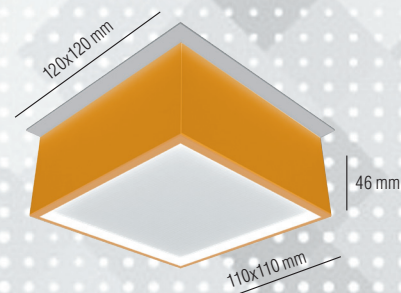

серия URBAN

*Другие размеры представлены на следующей странице

ПАРАМЕТРЫ:

- основной размер 100x100 мм (для ячейки 90x90 мм)
- дополнительные размеры 80x80 мм (для ячейки 75x75 мм), 120x120 мм (для ячейки 110x110 мм)
- мощность 10 Вт или 15 Вт
- температура света 3000K или 4000K
- корпус из алюминиевого профиля
- Источник питания в комплекте.

ОПЦИОНАЛЬНО:

- изменение размеров светильников
- изменение мощности светильника
- управление по протоколу DALI
- покраска корпуса в любой цвет по таблице RAL

Характеристики светильника 100x100 мм	P	F	Tc
DL18015SQ10W1A.100	10 Вт	900Лм	3000K
DL18015SQ10NW1A.100	10 Вт	900Лм	4000K
DL18015SQ15W1A.100	15 Вт	1350Лм	3000K
DL18015SQ15NW1A.100	15 Вт	1350Лм	4000K
\$20,42		\$21,18	
\$20,42		\$21,18	

В стандартном исполнении светильники поставляются в цвете алюминий, но под проект можно покрасить корпус в любой цвет палитры Color Panorama[®]. Основной размер светильника 100x100 мм, дополнительные размеры 80x80 мм и 120x120 мм. Под проект возможен любой размер. Светильники с размерами 80x80 мм подходят для ячеек 75x75 мм, 100x100 мм для 90x90 мм, 120x120 мм для 110x110 мм.