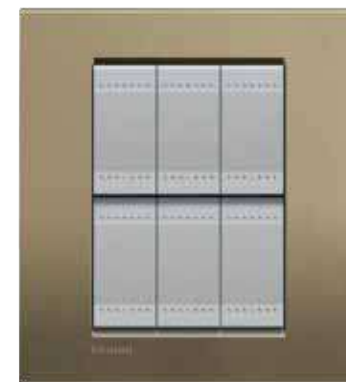

3 + 3 модуля

■ Доступны
 Не доступны