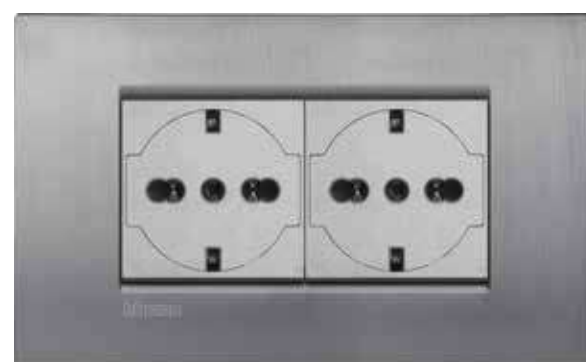

МАТОВЫЙ ХРОМ
Розетка с плоской лицевой панелью / Алюминий