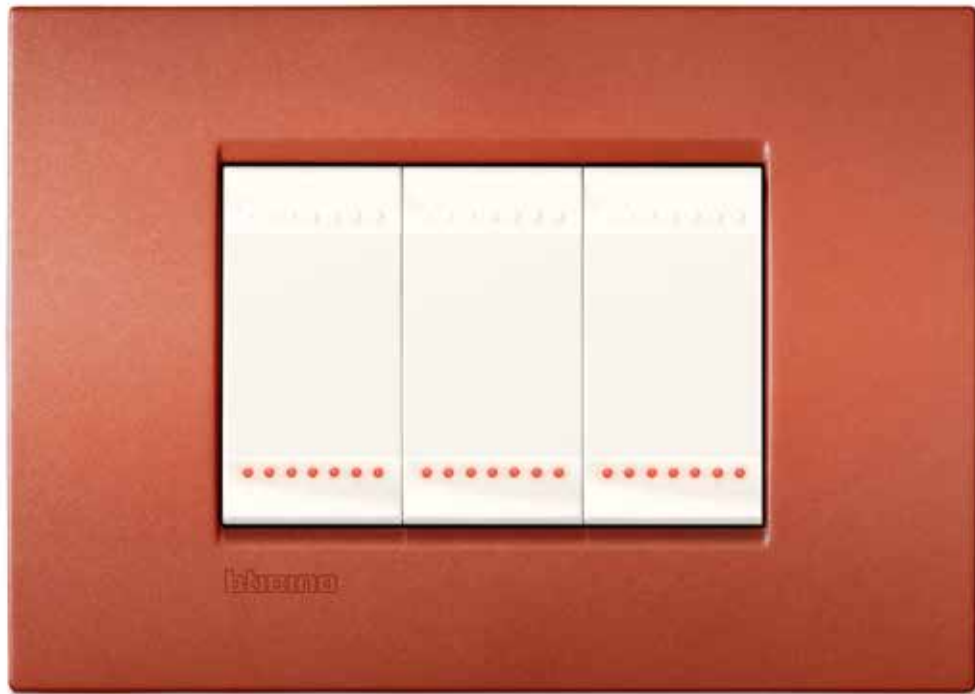

LIVING-LIGHT^{AIR}

ФОРМА ПРЯМОУГОЛЬНИКА
Итальянский стандарт

ФОРМА ПРЯМОУГОЛЬНИКА
Немецкий стандарт

Одно имя для безграничной свободы творчества

Максимум свободы для Ваших идей. Любых идей.
Комбинируйте форму и цвет, устройства
и декоративные рамки по Вашему вкусу