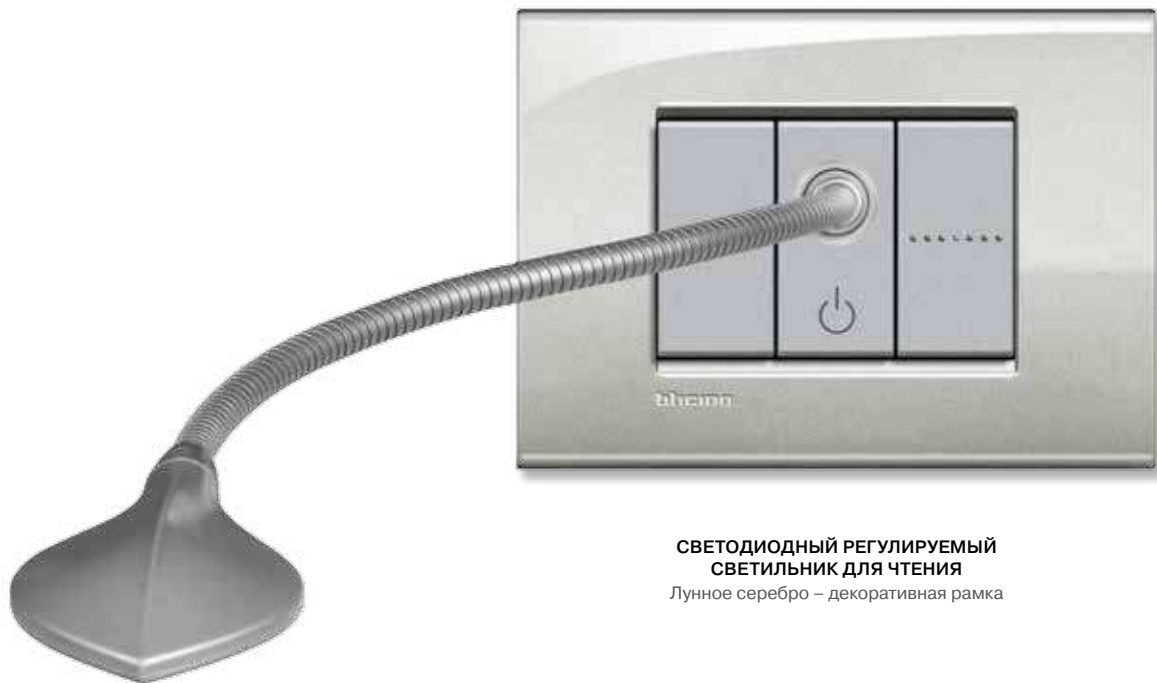

**СВЕТОДИОДНЫЙ РЕГУЛИРУЕМЫЙ
СВЕТИЛЬНИК ДЛЯ ЧТЕНИЯ**
Лунное серебро – декоративная рамка