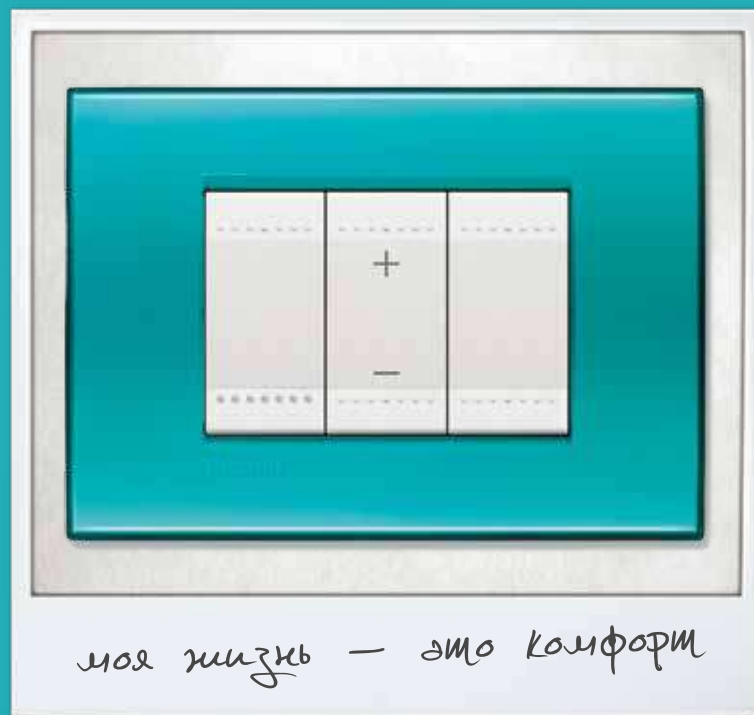

АНТРАЦИТ
Аксиальный выключатель / Антрацит

МОКРЫЙ АСФАЛЬТ
Розетка с плоской лицевой панелью / Антрацит

МАТОВЫЙ ХРОМ
Розетка с плоской лицевой панелью / Алюминий

ОДНО ИМЯ
ДЛЯ ИННОВАЦИЙ,
РЕАЛИЗАЦИИ ИДЕЙ,
ДЛЯ ЖИЗНИ
СЕГОДНЯ И ЗАВТРА