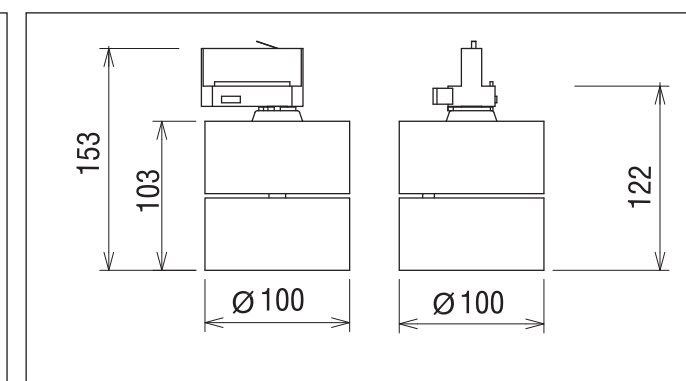

DONOLUX Светильник светодиодный, для трехфазной шины, 14Вт, 500мА, 1020LM, 3000К, Ra 90, IP20, 36°, белый, D60x125-50x167мм, диммируемый источник питания в комплекте

$192