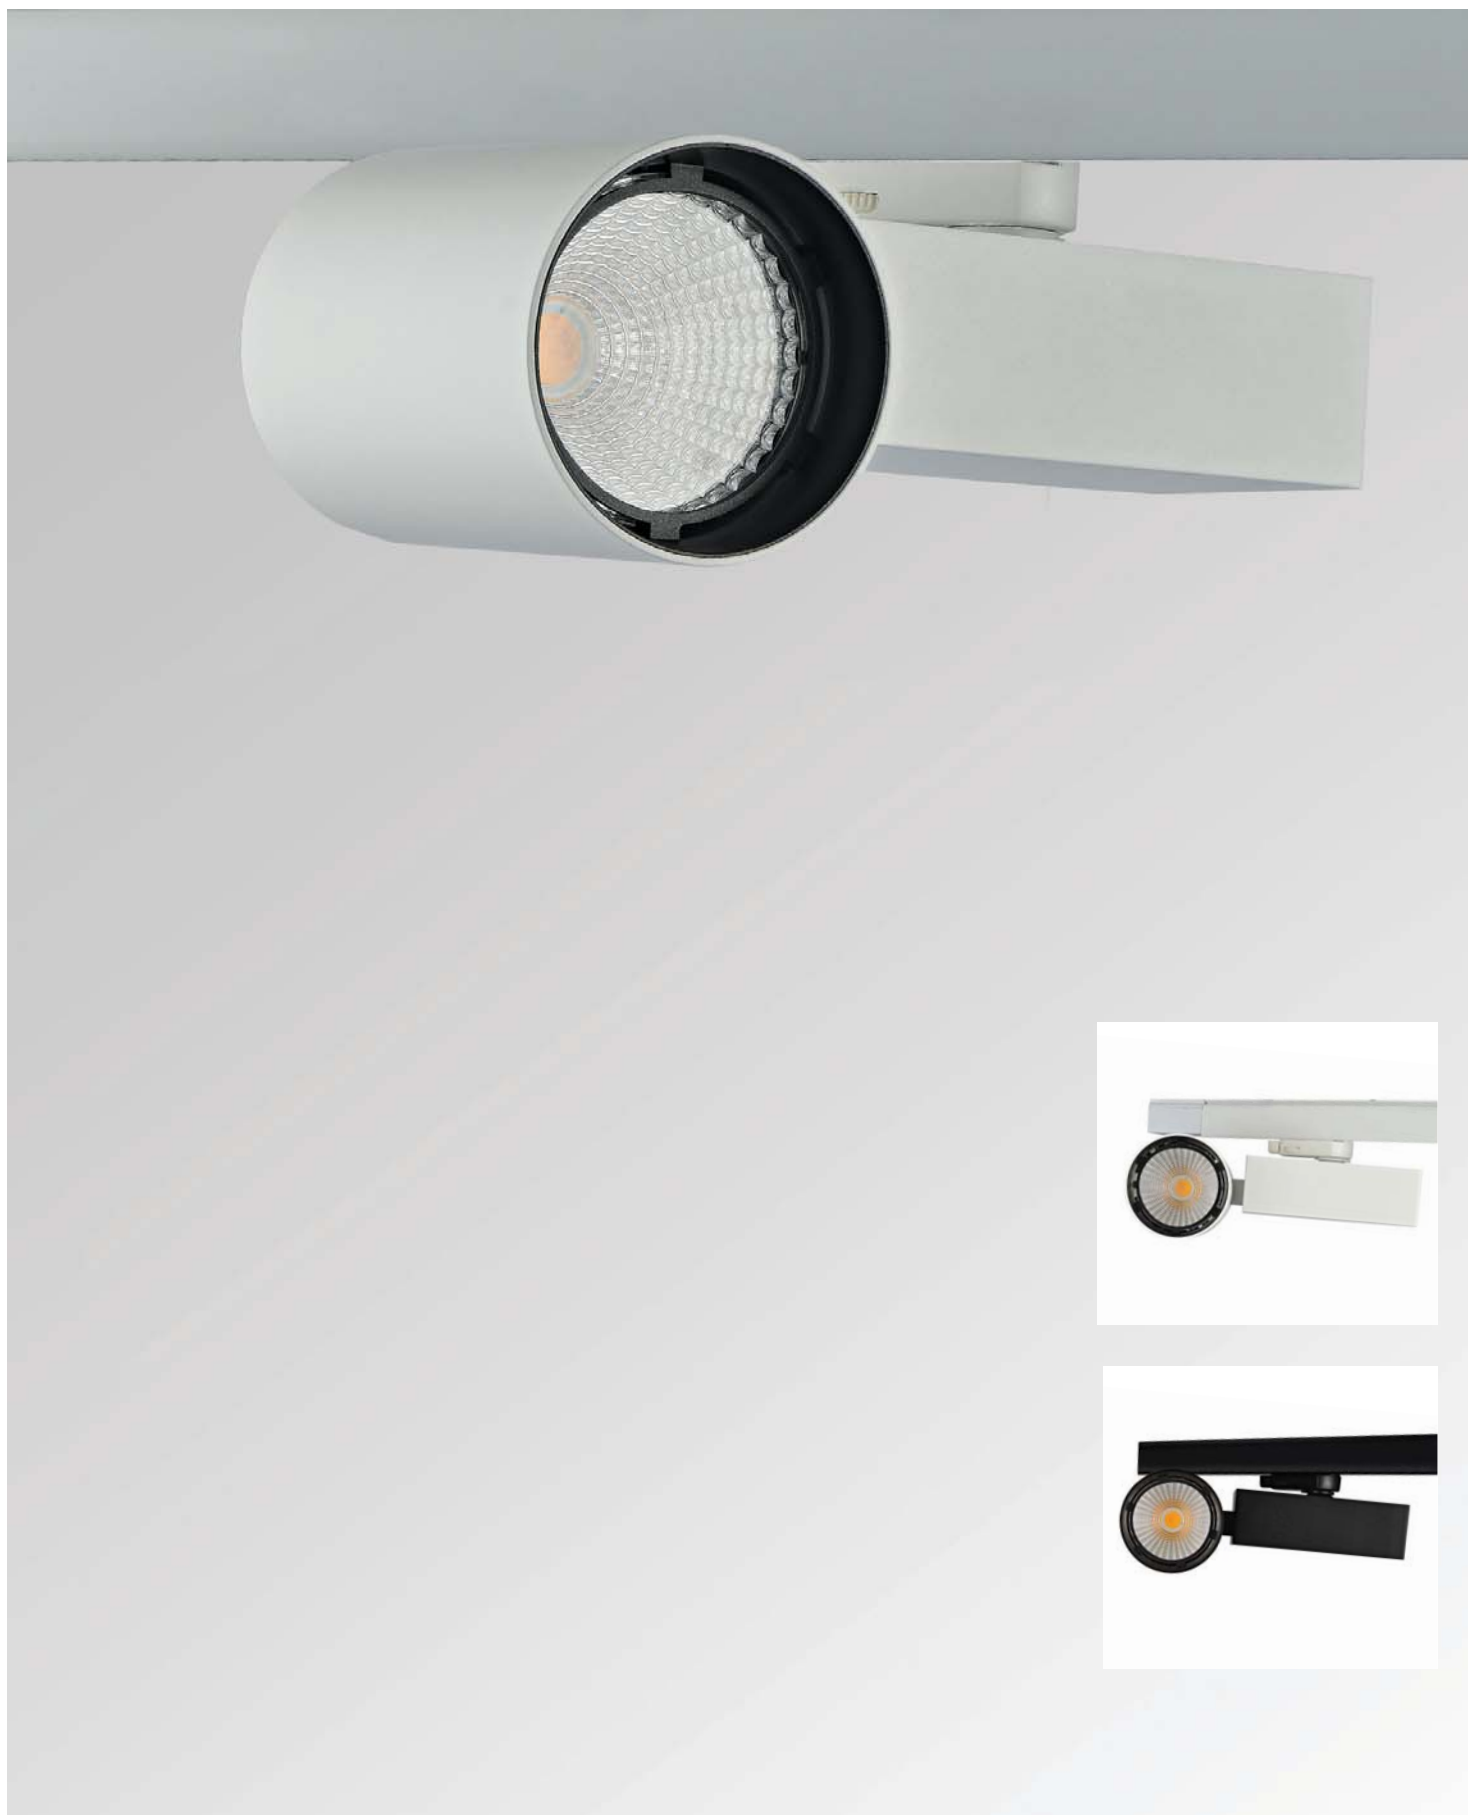

DONOLUX Светильник светодиодный, для трехфазной шины, 33Вт, 900мА, 2230lm, 3000K, Ra 90, IP20, 34°, белый с черным кольцом, D130x263 мм, диммируемый источник питания в комплекте

$227