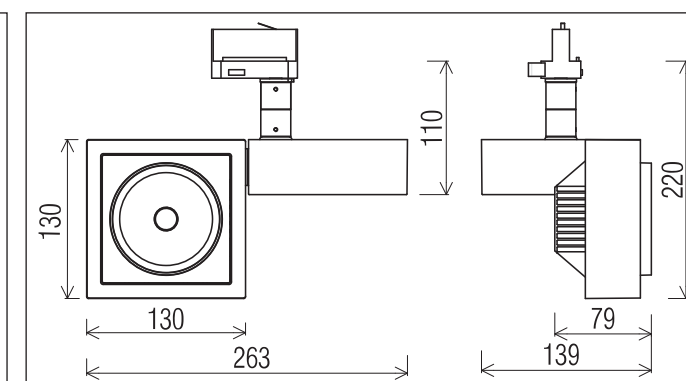

DL18623/01 Track B

DONOLUX Светильник светодиодный, для трехфазной шины, 33Вт, 900мА, 2380lm, 3000К, Ra 90, IP20, 28°, черный, D130x263 мм, источник питания в комплекте

$254