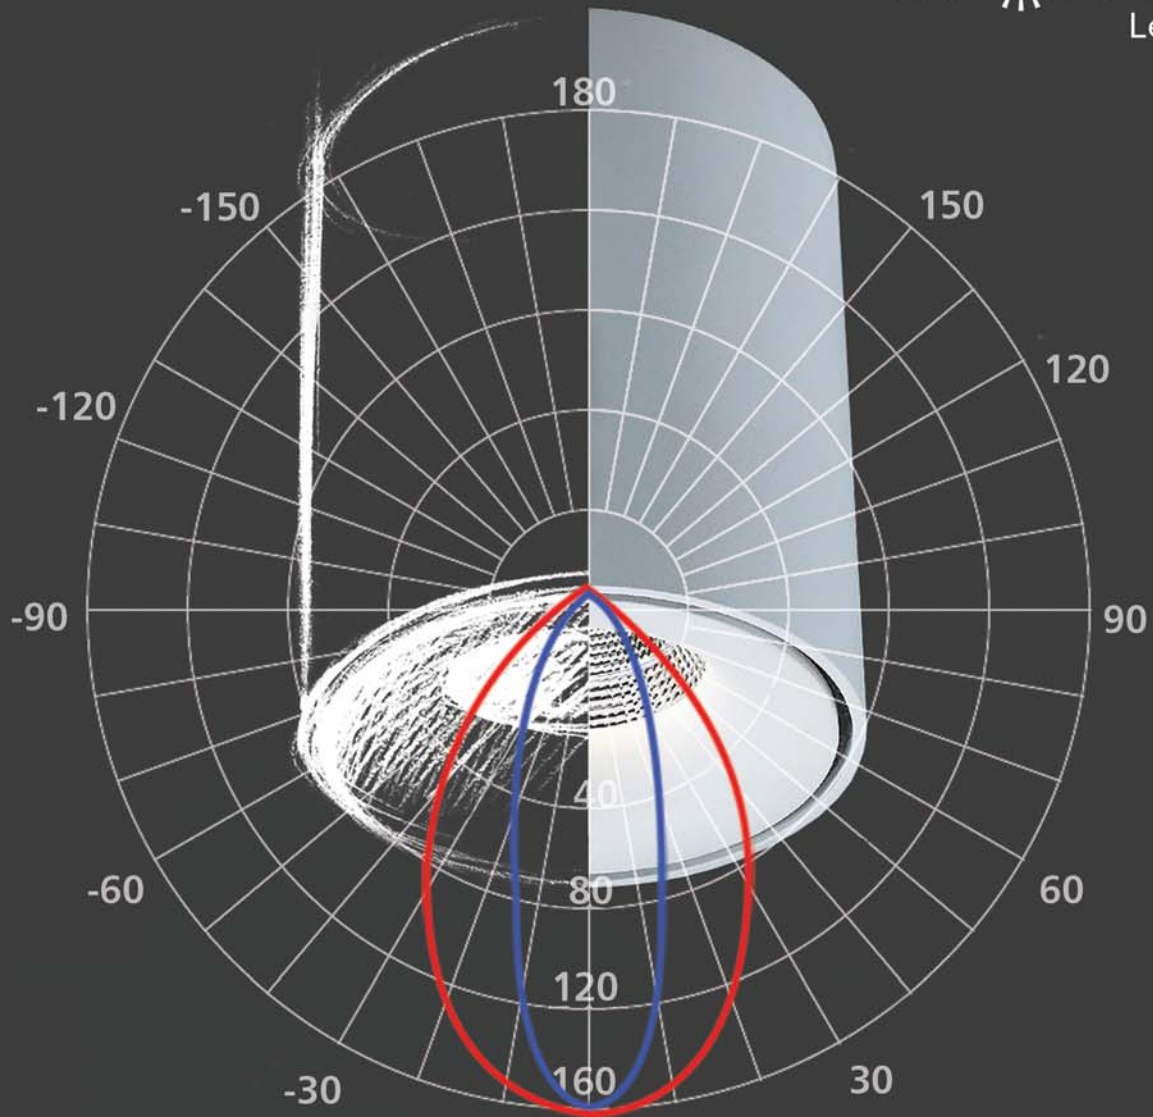

СВЕТ ТЕХНИЧЕСКОЕ ПРОЕКТИРОВАНИЕ

WWW.DONOLUX.RU

8 800 250 05 23

Для сканирования
qr-кода используйте
приложение на базе
Android, iPhone