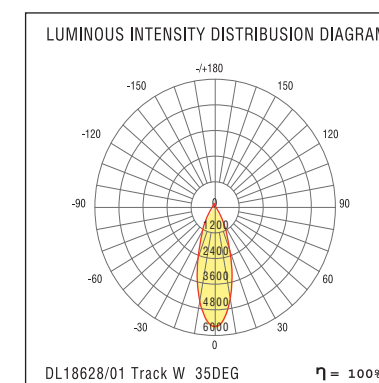

\$192

Donolux®

DL18628/01 Track W

DONOLUX Светильник светодиодный, для трехфазной шины, 33Вт, 900мА, 2225lm, 3000К, Ra 90, IP20, 35°, белый с черным кольцом, D87x152 мм, источник питания в комплекте

\$230