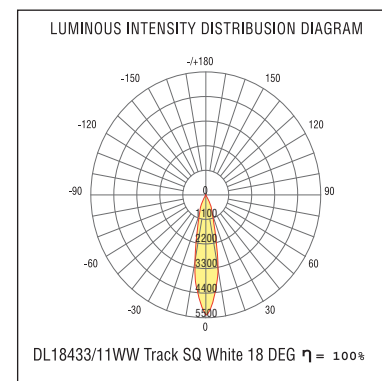

DL18433/11WW Track SQ White

DONOLUX Светильник светодиодный, в шину, 15Вт 400мА, 1350LM, 3000К, IP20, 24°, D100 L143 мм, белый, источник питания в комплекте

$202