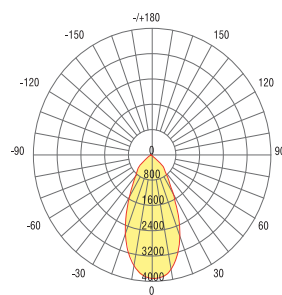

LUMINOUS INTENSITY DISTRIBUTION DIAGRAM

DL18409/11WW- Track R White 60 DEG η = 100%

Donolux®

DL18409/11WW Track SQ White

DONOLUX Светильник светодиодный, в шину, 40Вт 1000мА, 3400LM, 3000K, IP20, 60° D130x130 мм, белый, источник питания в комплекте