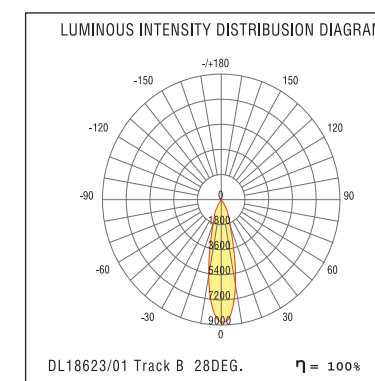

DL18623/01 Track B

DONOLUX Светильник светодиодный, для трехфазной шины, 33Вт, 900мА, 2380lm, 3000К, Ra 90, IP20, 28°, черный, D130x263 мм, источник питания в комплекте

$254