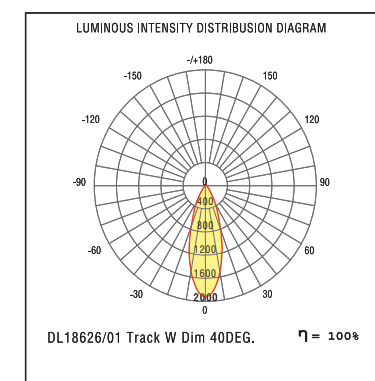

DL18626/01 Track W Dim

DONOLUX Светильник светодиодный, для трехфазной шины, 18Вт, 500мА, 1130lm, 3000К, Ra 90, IP20, 40°, белый, D60x125-50x167мм, диммируемый источник питания в комплекте

$206