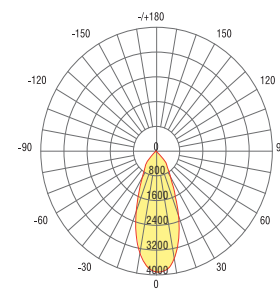

DL18409/11WW Track SQ White 38 DEG η = 100%