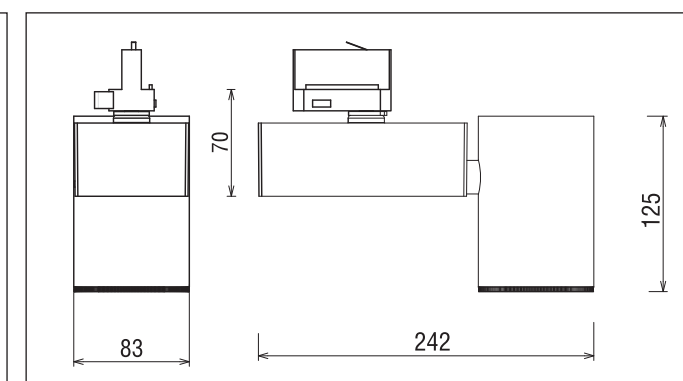

DL18624/01 Track B Dim

DONOLUX Светильник светодиодный, для трехфазной шины, 33Вт, 900мА, 2230lm, 3000K, Ra 90, IP20, 34°, черный, D130x263 мм, диммируемый источник питания в комплекте

$227