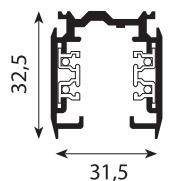

- Рекомендуемое расстояние между подвесами 1 м.
- При линейном отрезке от 6 метров рекомендуется в местах соединения использовать усилитель внутреннего стыка.