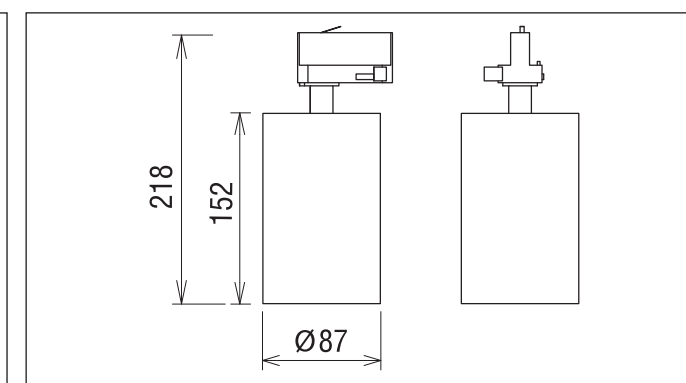

\$192

Donolux®

DL18628/01 Track W

DONOLUX Светильник светодиодный, для трехфазной шины, 33Вт, 900мА, 2225lm, 3000К, Ra 90, IP20, 35°, белый с черным кольцом, D87x152 мм, источник питания в комплекте

\$230