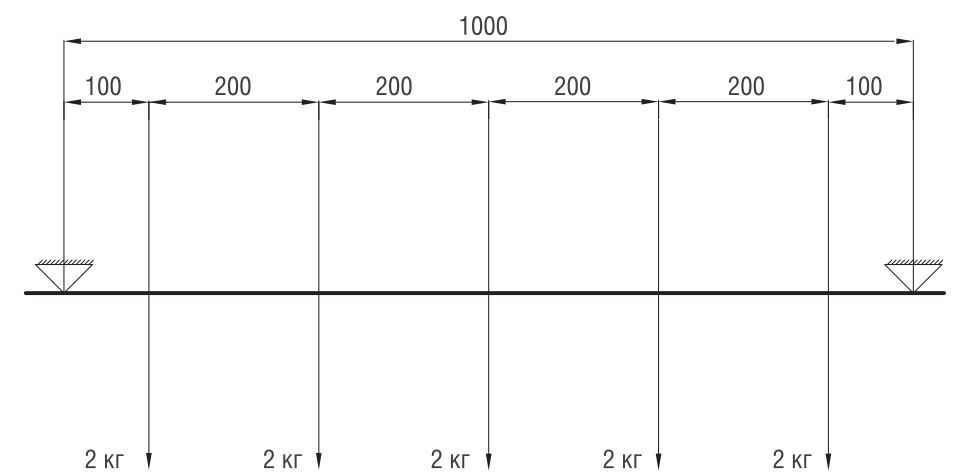

D  **nolux**[®]

ТРЕКОВЫЕ СВЕТИЛЬНИКИ И ШИНОПРОВОД

*Новая коллекция для магазинов,
бутиков и выставок*

- Рекомендуемое расстояние между подвесами 1 м.
- При линейном отрезке от 6 метров рекомендуется в местах соединения использовать усилитель внутреннего стыка.