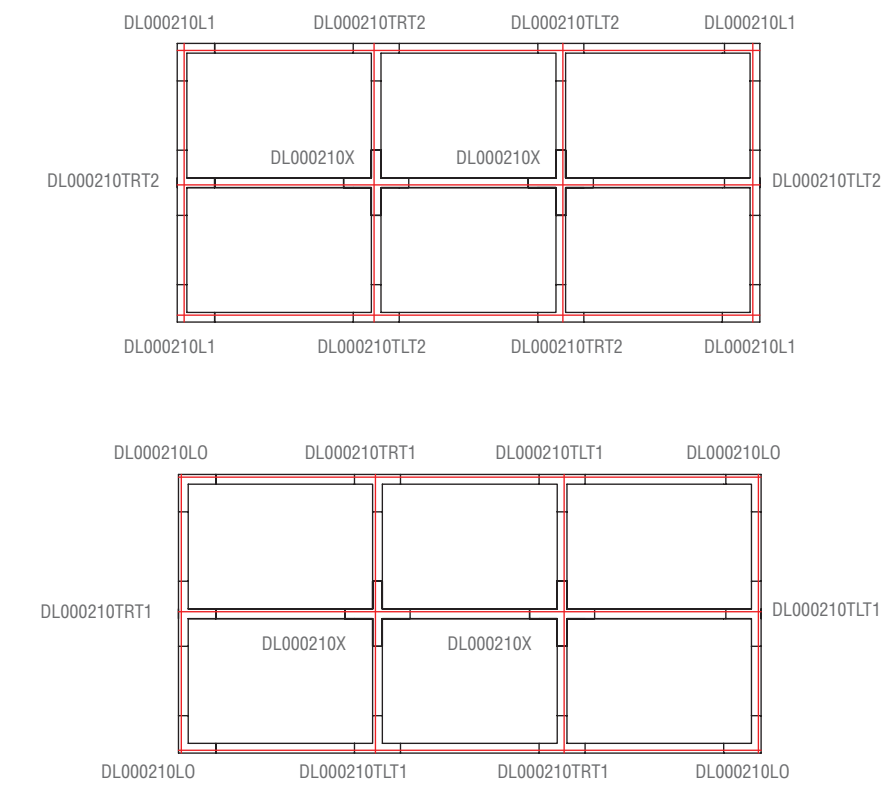

КОМПЛЕКТУЮЩИЕ ДЛЯ ШИНОПРОВОДА							
Артикул	Описание	Полярность	Цвет	Артикул	Описание	Полярность	Цвет
DL020610 DL020618	УСИЛИТЕЛЬ ВНУТРЕННЕГО СТЫКА, 18 см		$5 белый черный	DL0208102 DL0208182	ПОДВЕСНОЙ КОМПЛЕКТ 2м С УСИЛИТЕЛЕМ ВНУТРЕННЕГО СТЫКА, 10см		$5 белый черный
DL0207102 DL0207182	ПОДВЕСНОЙ КОМПЛЕКТ, 2 м		$3,9 белый черный	DL000910 DL000918	КРЕПЛЕНИЕ ДЛЯ АДАПТЕРА		$28 белый черный

КРЫШКИ ДЛЯ ВСТРАИВАЕМОГО ШИНОПРОВОДА							
Артикул	Описание	Полярность	Цвет	Артикул	Описание	Полярность	Цвет
DL010310	КРЫШКА ДЛЯ ТОКОПДВОДА		$4,3 белый	DL010310T	КРЫШКА ДЛЯ T-ОБРАЗНОГО ТОКОПДВОДА		$4,8 белый
DL010310C	КРЫШКА ДЛЯ ПРЯМОГО ТОКОПДВОДА		$4,8 белый	DL010310X	КРЫШКА ДЛЯ X-ОБРАЗНОГО ТОКОПДВОДА		5,2 белый
DL010310L	КРЫШКА ДЛЯ L-ОБРАЗНОГО ТОКОПДВОДА		$4,8 белый