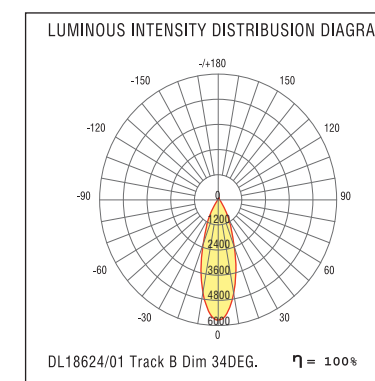

DL18624/01 Track B Dim

DONOLUX Светильник светодиодный, для трехфазной шины, 33Вт, 900мА, 2230lm, 3000K, Ra 90, IP20, 34°, черный, D130x263 мм, диммируемый источник питания в комплекте

$227