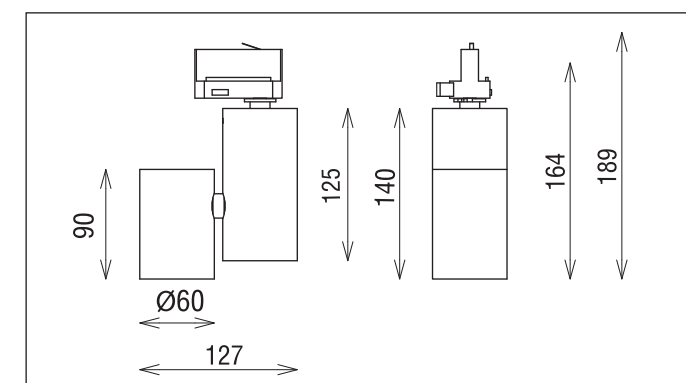

DONOLUX Светильник для трехфазной шины, MR16, макс.50Вт, GU10, IP20, черный, D60x90-127-125 мм, без лампы

$67