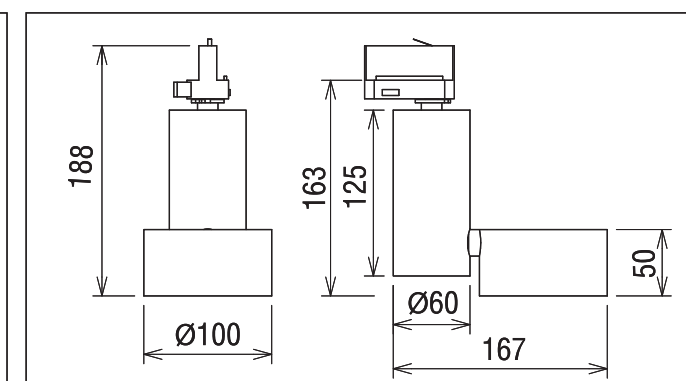

DL18626/01 Track W Dim

DONOLUX Светильник светодиодный, для трехфазной шины, 18Вт, 500мА, 1130lm, 3000К, Ra 90, IP20, 40°, белый, D60x125-50x167мм, диммируемый источник питания в комплекте

$206