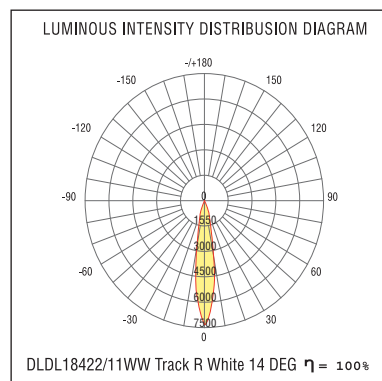

LUMINOUS INTENSITY DISTRIBUTION DIAGRAM

DL18409/11WW- Track R White 60 DEG η = 100%

Donolux®

DL18409/11WW Track SQ White

DONOLUX Светильник светодиодный, в шину, 40Вт 1000мА, 3400LM, 3000K, IP20, 60° D130x130 мм, белый, источник питания в комплекте

\$199

LUMINOUS INTENSITY DISTRIBUTION DIAGRAM

DL18409/11WW Track SQ White 38 DEG η = 100%

DL18422/11WW Track R White

DONOLUX Светильник светодиодный, в шину, 10,5Вт 500мА, 890LM, 3000К, IP20, 36° D89x138 H244, белый источник питания в комплекте