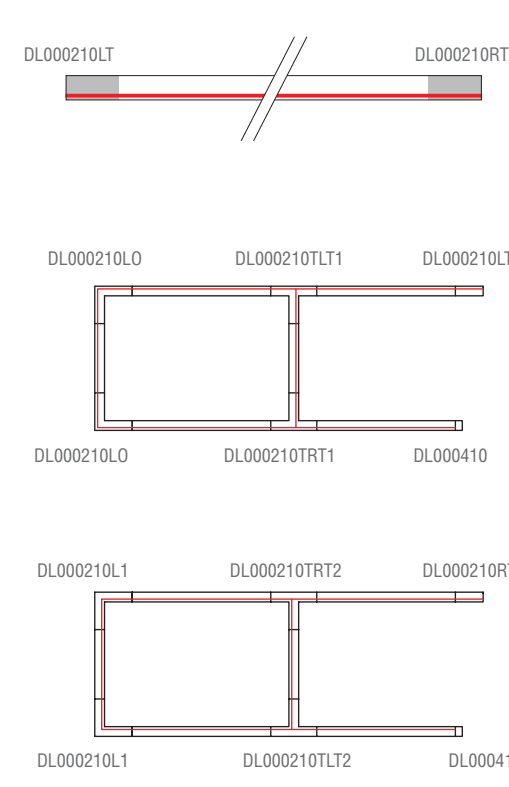

КОМПЛЕКТУЮЩИЕ ДЛЯ ШИНОПРОВОДА							
Артикул	Описание	Полярность	Цвет	Артикул	Описание	Полярность	Цвет
DL020610 DL020618	УСИЛИТЕЛЬ ВНУТРЕННЕГО СТЫКА, 18 см		$5 белый черный	DL0208102 DL0208182	ПОДВЕСНОЙ КОМПЛЕКТ 2м С УСИЛИТЕЛЕМ ВНУТРЕННЕГО СТЫКА, 10см		$5 белый черный
DL0207102 DL0207182	ПОДВЕСНОЙ КОМПЛЕКТ, 2 м		$3,9 белый черный	DL000910 DL000918	КРЕПЛЕНИЕ ДЛЯ АДАПТЕРА		$28 белый черный

КРЫШКИ ДЛЯ ВСТРАИВАЕМОГО ШИНОПРОВОДА							
Артикул	Описание	Полярность	Цвет	Артикул	Описание	Полярность	Цвет
DL010310	КРЫШКА ДЛЯ ТОКОПДВОДА		$4,3 белый	DL010310T	КРЫШКА ДЛЯ T-ОБРАЗНОГО ТОКОПДВОДА		$4,8 белый
DL010310C	КРЫШКА ДЛЯ ПРЯМОГО ТОКОПДВОДА		$4,8 белый	DL010310X	КРЫШКА ДЛЯ X-ОБРАЗНОГО ТОКОПДВОДА		5,2 белый
DL010310L	КРЫШКА ДЛЯ L-ОБРАЗНОГО ТОКОПДВОДА		$4,8 белый