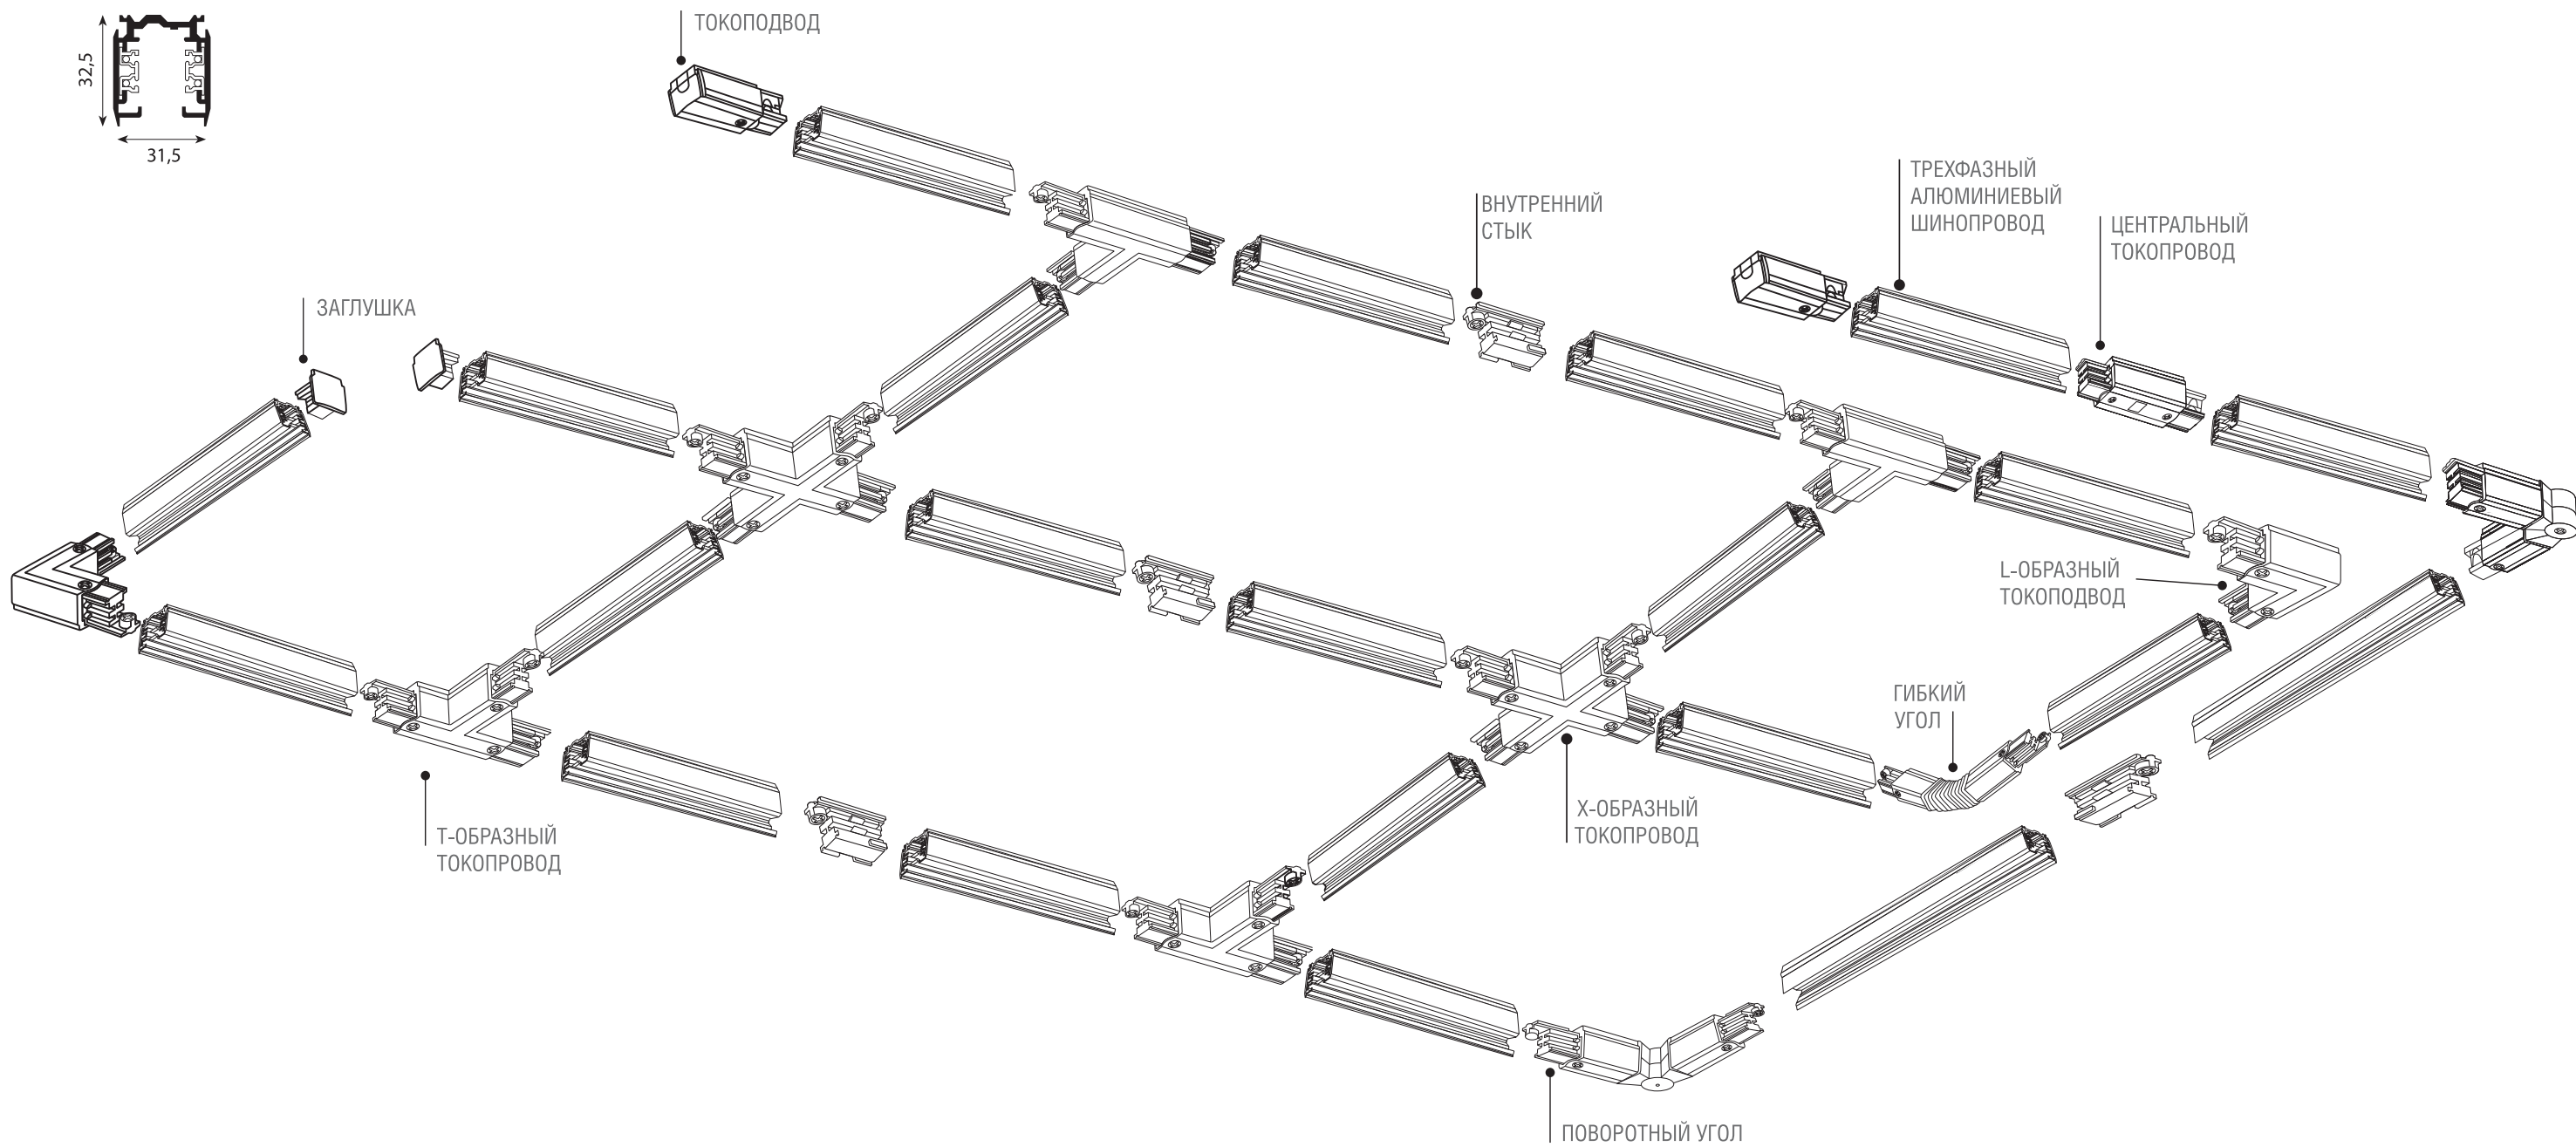

D  **nolux**[®]

ТРЕКОВЫЕ СВЕТИЛЬНИКИ И ШИНОПРОВОД

*Новая коллекция для магазинов,
бутиков и выставок*

- Рекомендуемое расстояние между подвесами 1 м.
- При линейном отрезке от 6 метров рекомендуется в местах соединения использовать усилитель внутреннего стыка.

| КРЫШКИ ДЛЯ ВСТРАИВАЕМОГО ШИНОПРОВОДА | | | | | | | |
|--------------------------------------|-----------------------------------|------------|-----------------------|-----------|-----------------------------------|------------|-----------------------|
| Артикул | Описание | Полярность | Цвет | Артикул | Описание | Полярность | Цвет |
| DL010310 | КРЫШКА ДЛЯ ТОКОПДВОДА | | \$4,3 белый | DL010310T | КРЫШКА ДЛЯ T-ОБРАЗНОГО ТОКОПДВОДА | | \$4,8 белый |
| DL010310C | КРЫШКА ДЛЯ ПРЯМОГО ТОКОПДВОДА | | \$4,8 белый | DL010310X | КРЫШКА ДЛЯ X-ОБРАЗНОГО ТОКОПДВОДА | | 5,2 белый |
| DL010310L | КРЫШКА ДЛЯ L-ОБРАЗНОГО ТОКОПДВОДА | | \$4,8 белый | | | | |