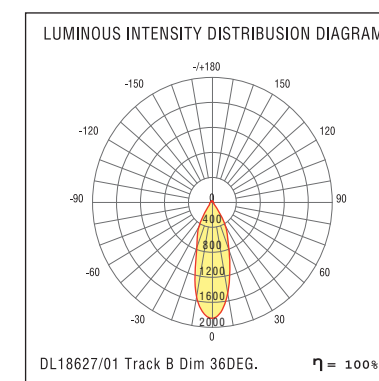

DL18627/01 Track B Dim

DONOLUX Светильник светодиодный, для трехфазной шины, 14Вт, 500мА, 1020LM, 3000К, Ra 90, IP20, 36°, белый, D60x125-50x167мм, диммируемый источник питания в комплекте

$192